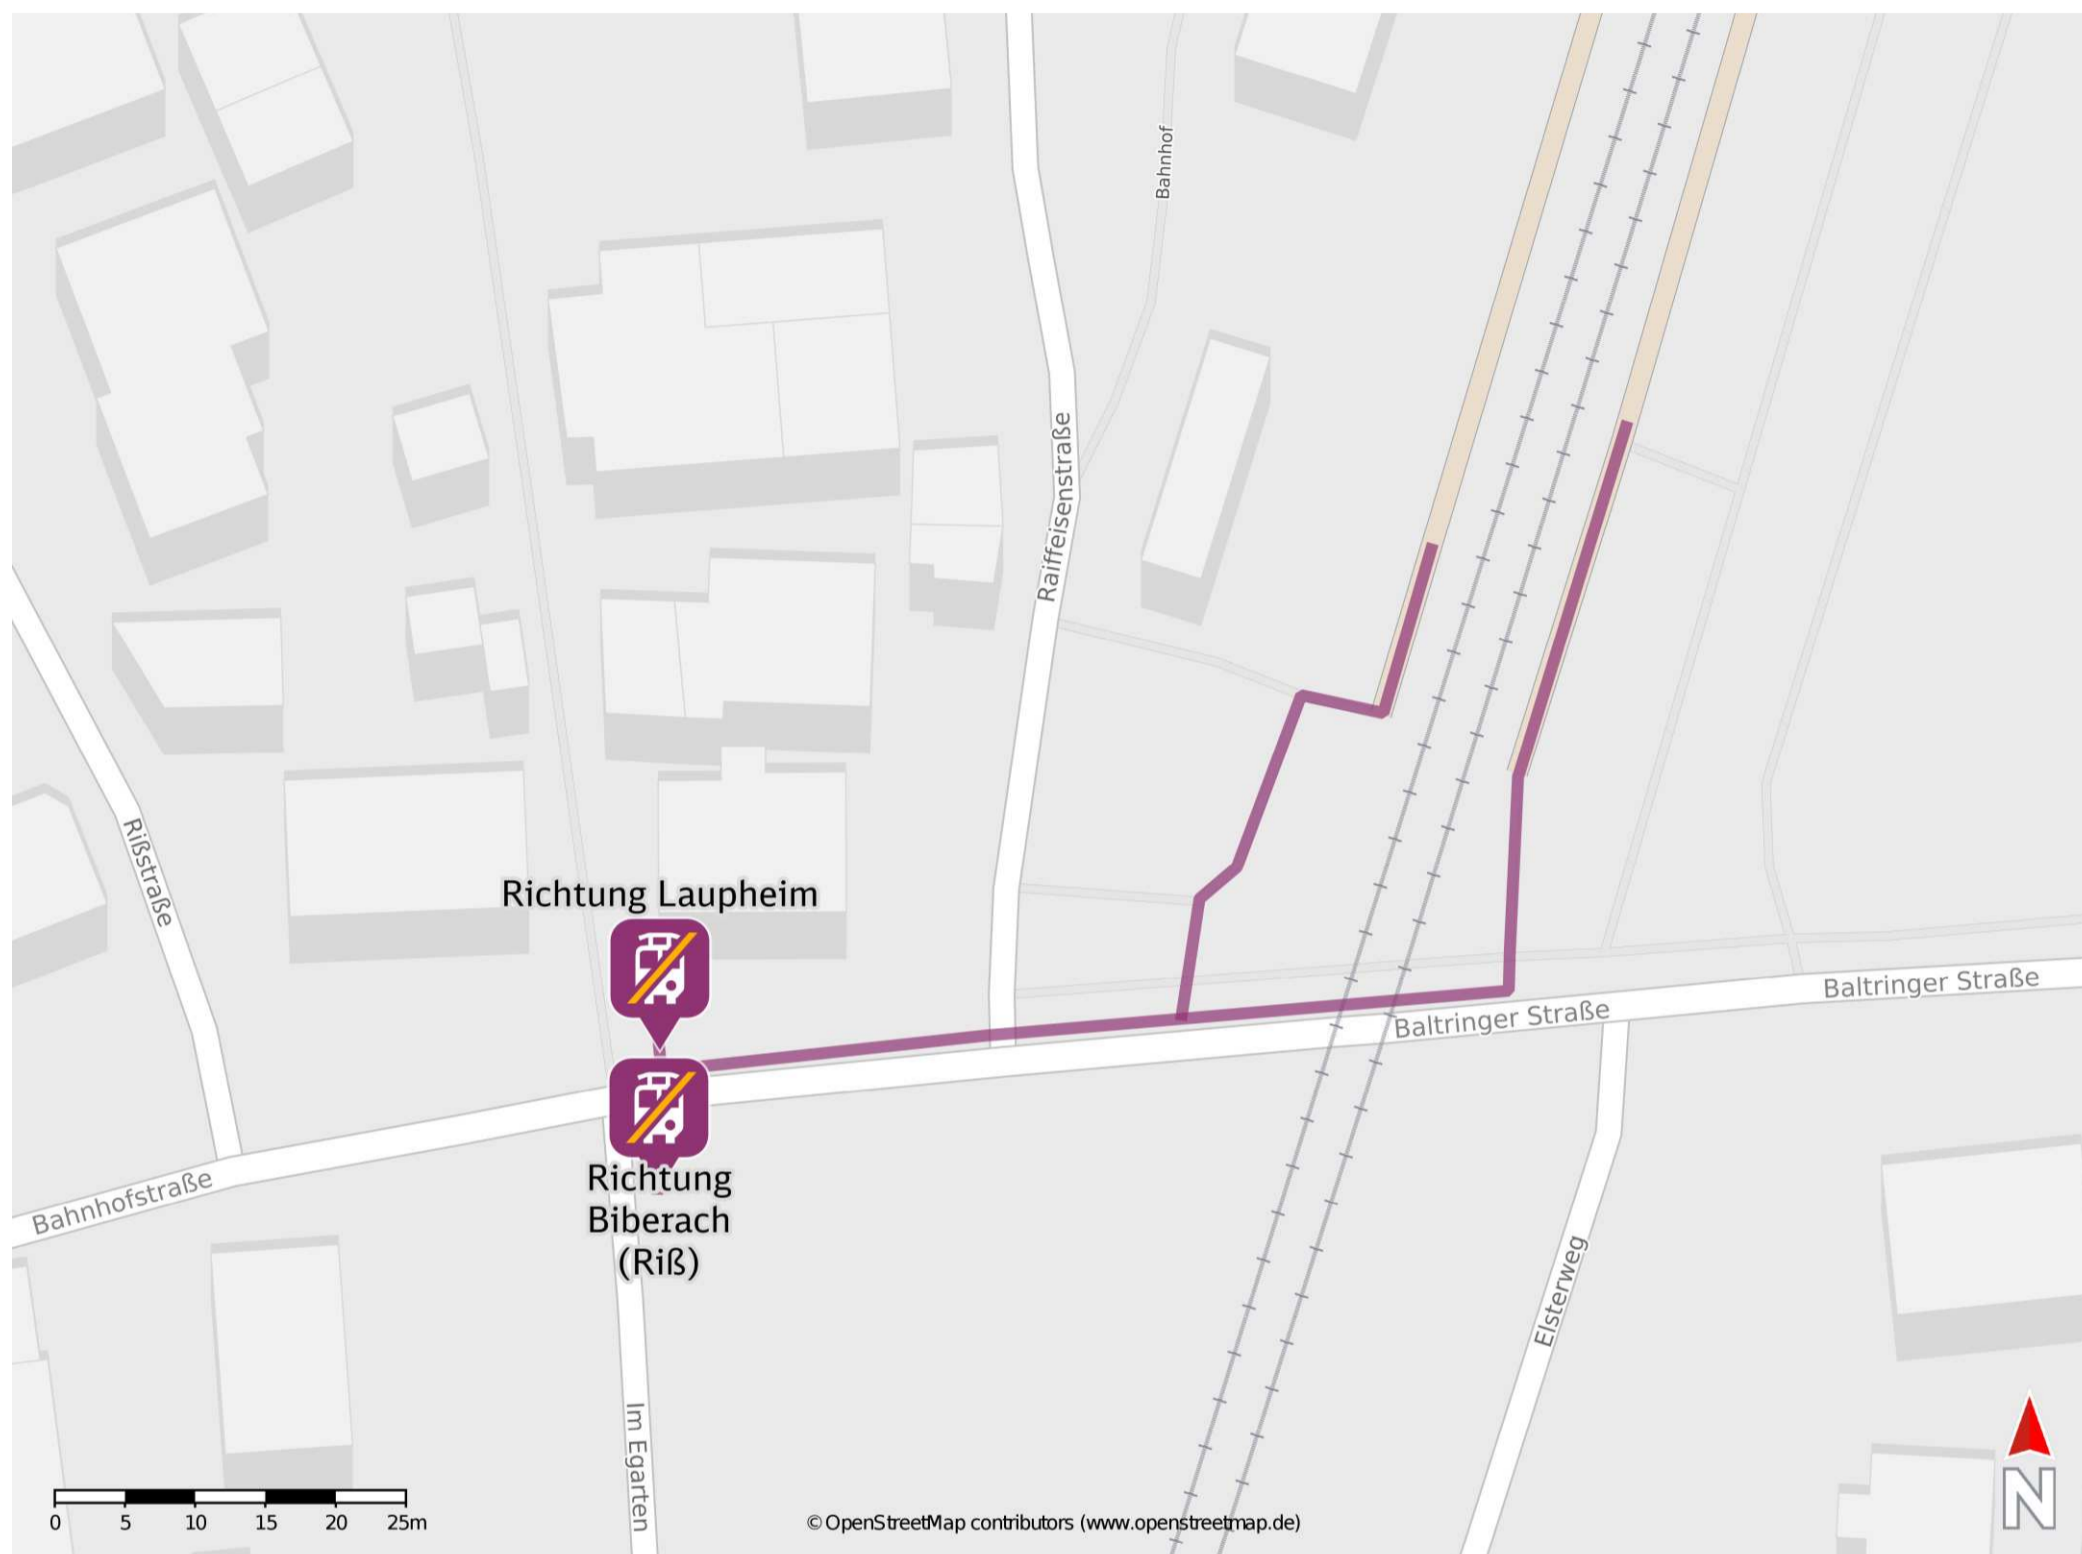

## Schemmerberg

### Wegbeschreibung Schienenersatzverkehr \*

Verlassen Sie den Bahnsteig und begeben Sie sich an die Baltringer Straße. Biegen Sie nach rechts ab und folgen Sie dem Straßenverlauf bis zu den Ersatzhaltestellen. Die Ersatzhaltestellen befinden sich an den Bushaltestellen Bahnhof.

Ersatzhaltestelle Richtung Laupheim

Ersatzhaltestelle Richtung Biberach (Riß)

\* Fahrradmitnahme im Schienenersatzverkehr nur begrenzt möglich. Im QR Code sind die Koordinaten der Ersatzhaltestelle hinterlegt.