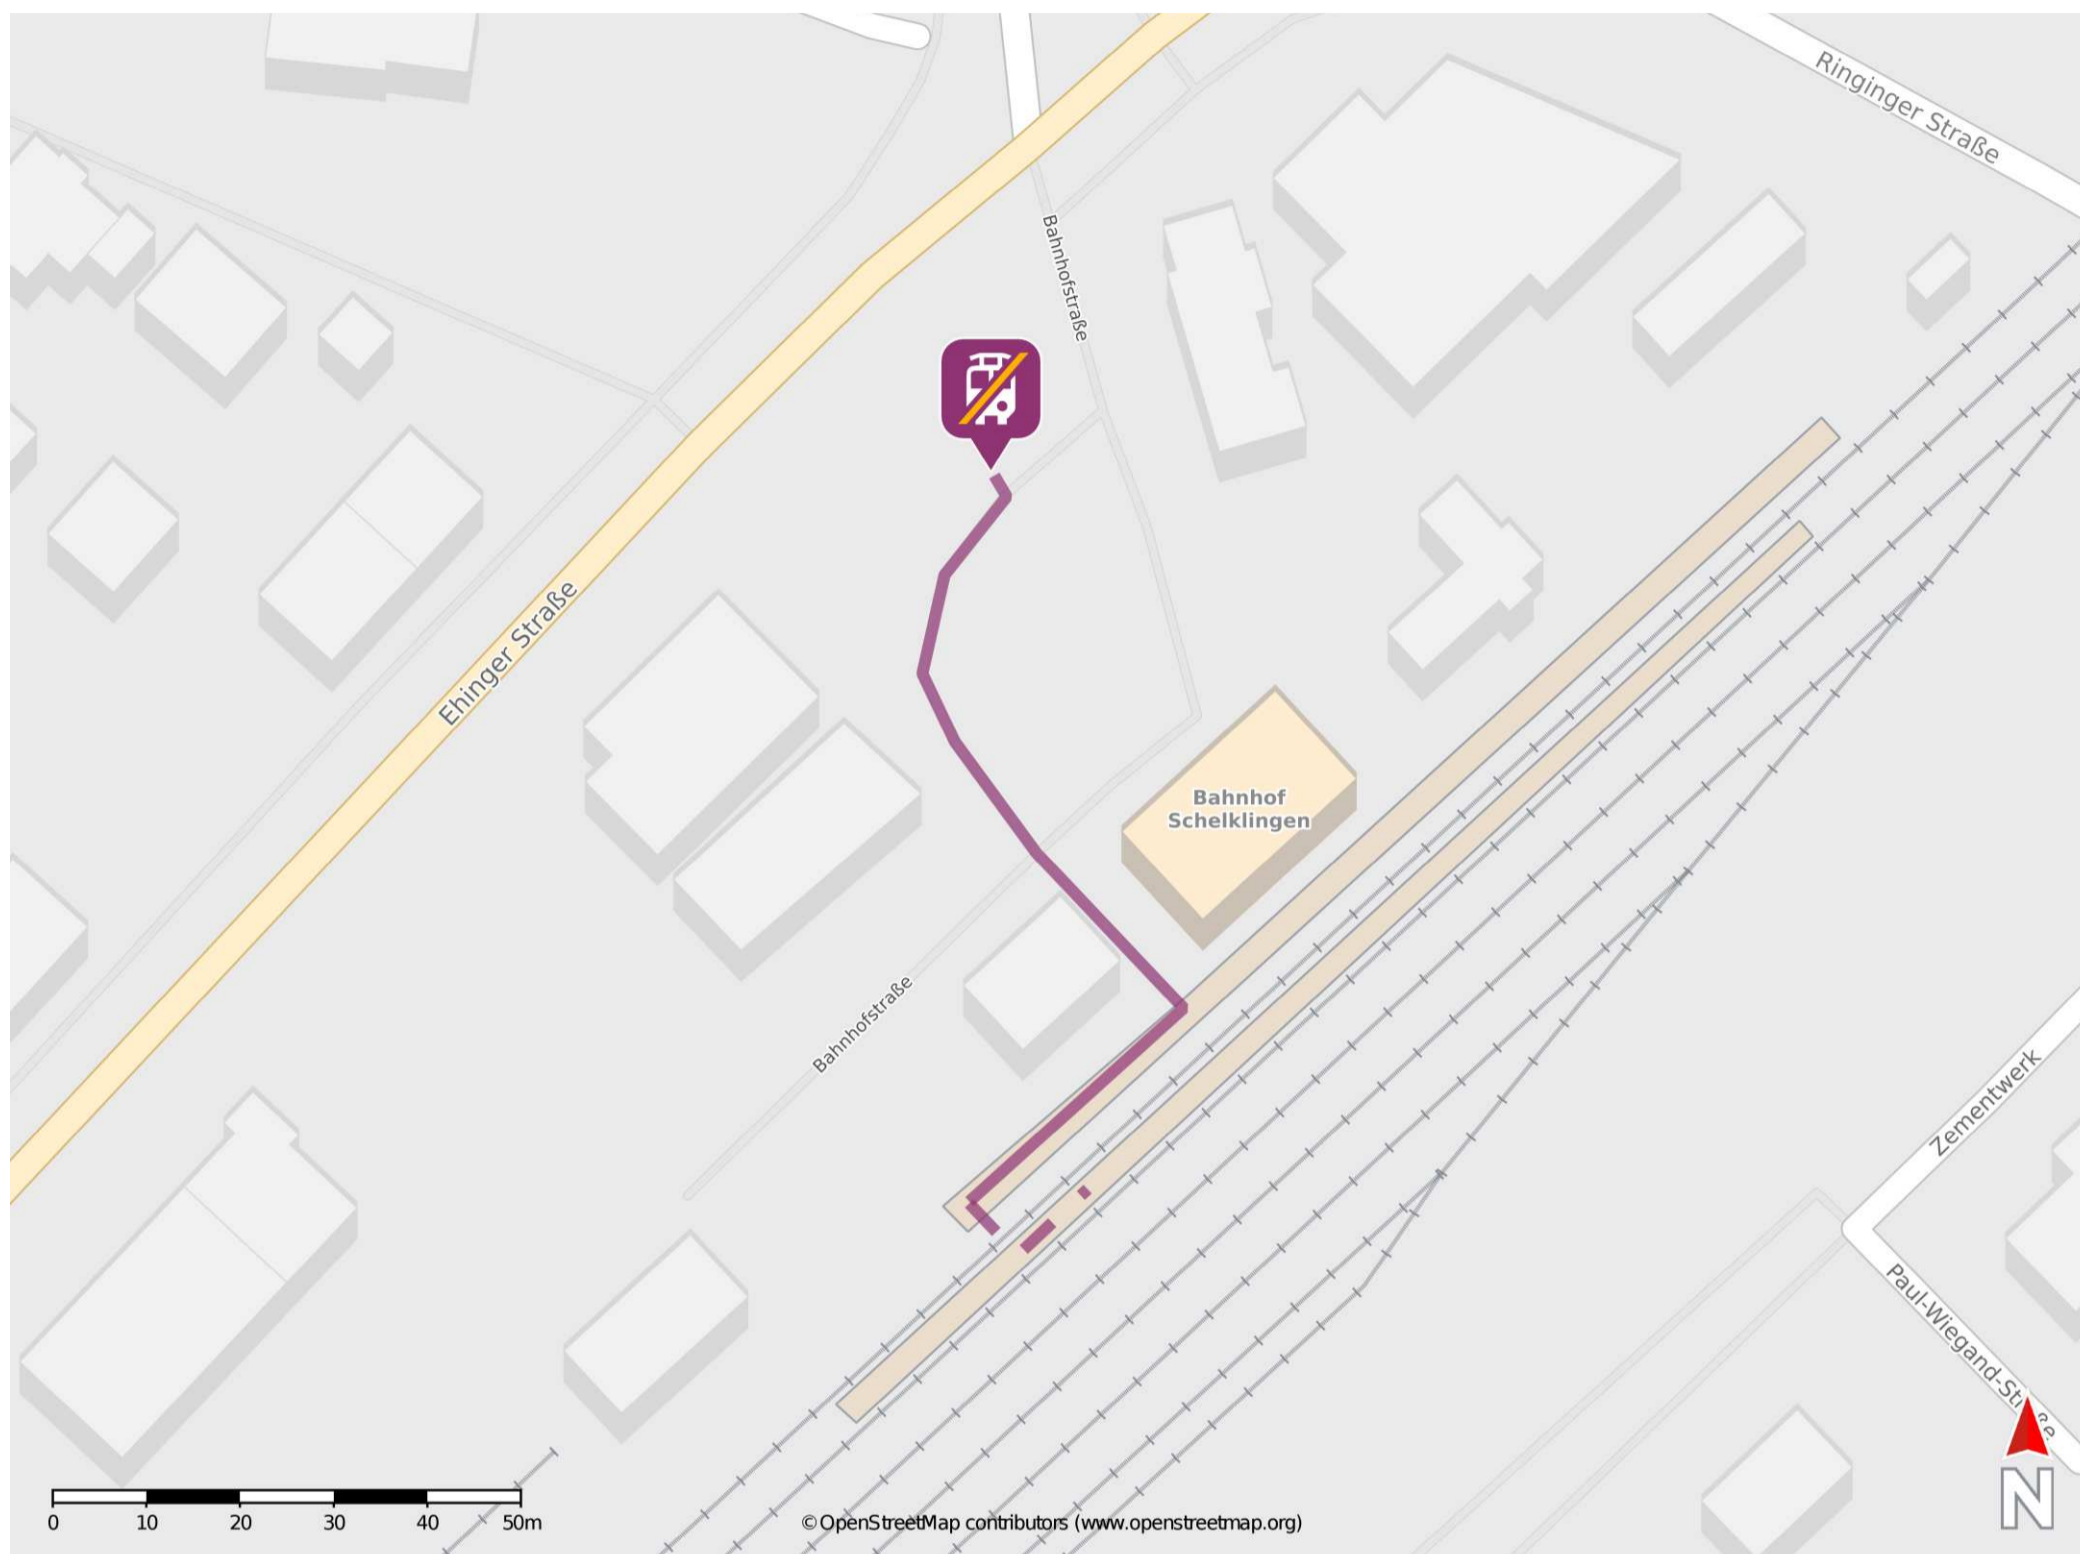

Schelklingen

Wegbeschreibung Schienenersatzverkehr *

Verlassen Sie den Bahnsteig, ggf. über den Bahnübergang, und begeben Sie sich an die Bahnhofstraße. Die Ersatzhaltestelle befindet sich in unmittelbarer Nähe des Bahnhofs an der Bushaltestelle Bahnhof.

* Fahrradmitnahme im Schienenersatzverkehr nur begrenzt möglich.
Im QR Code sind die Koordinaten der Ersatzhaltestelle hinterlegt.

— barrierefrei
— nicht barrierefrei