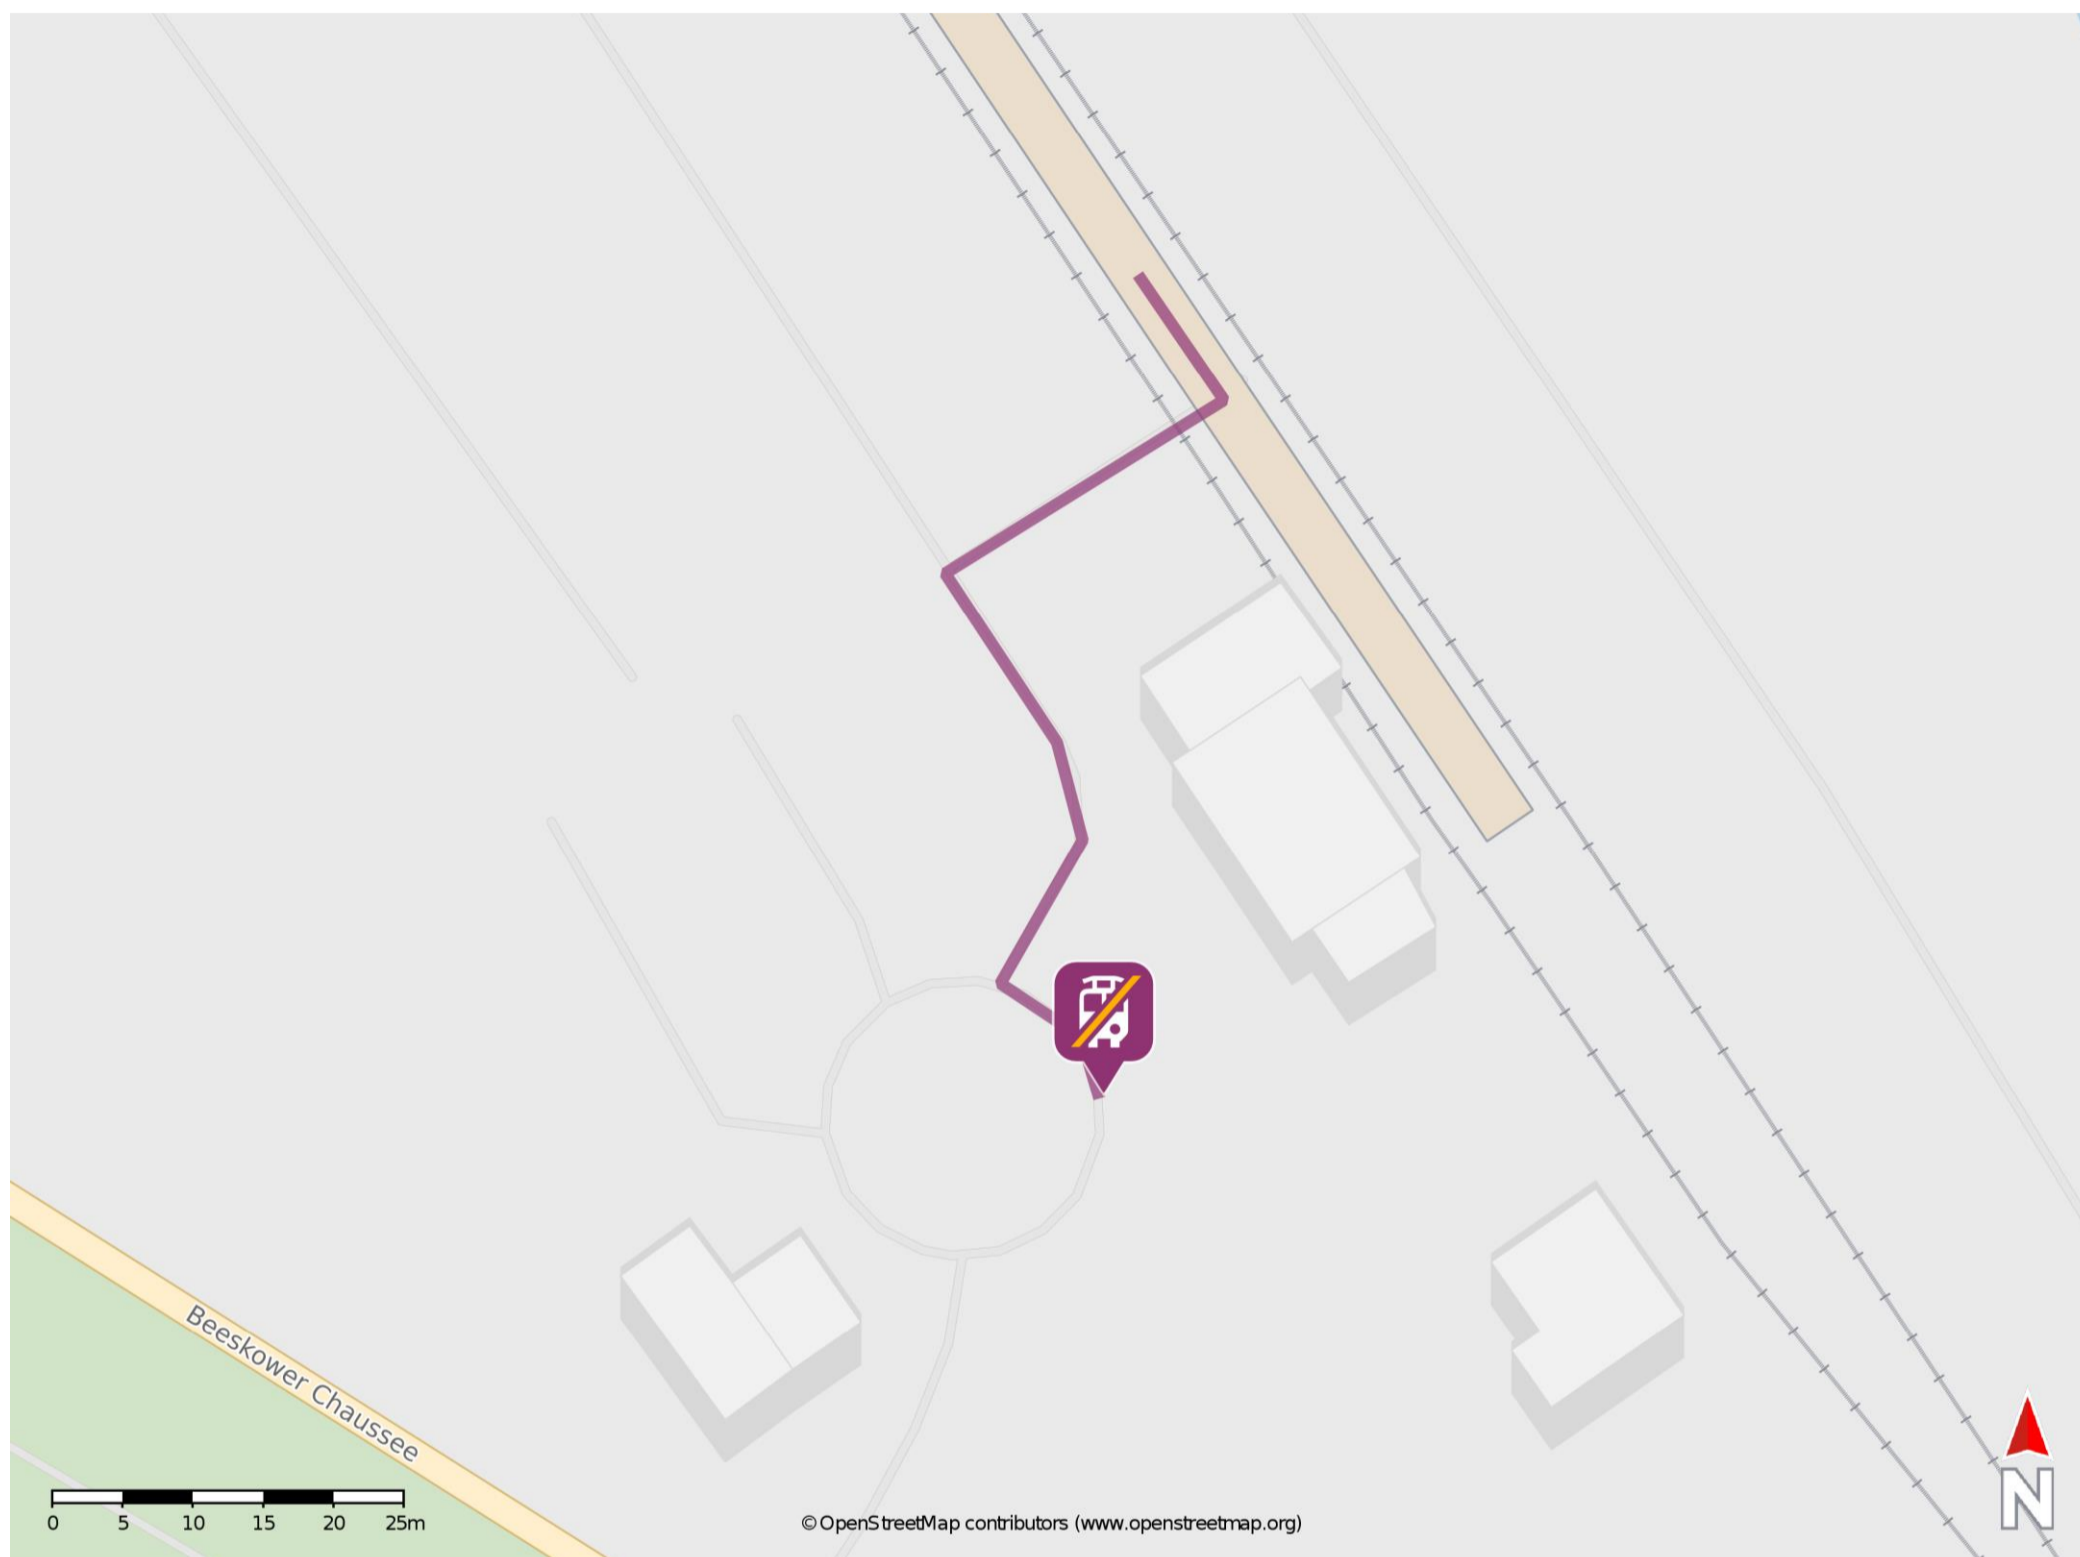

Wendisch-Rietz

Wegbeschreibung Schienenersatzverkehr *

Verlassen Sie den Bahnsteig und begeben Sie sich an den Bahnhofsvorplatz. Die Ersatzhaltestelle befindet sich in unmittelbarer Nähe an der Haltestelle Wendisch-Rietz, Bahnhof.

* Fahrradmitnahme im Schienenersatzverkehr nur begrenzt möglich.
Im QR Code sind die Koordinaten der Ersatzhaltestelle hinterlegt.

— barrierefrei
— nicht barrierefrei