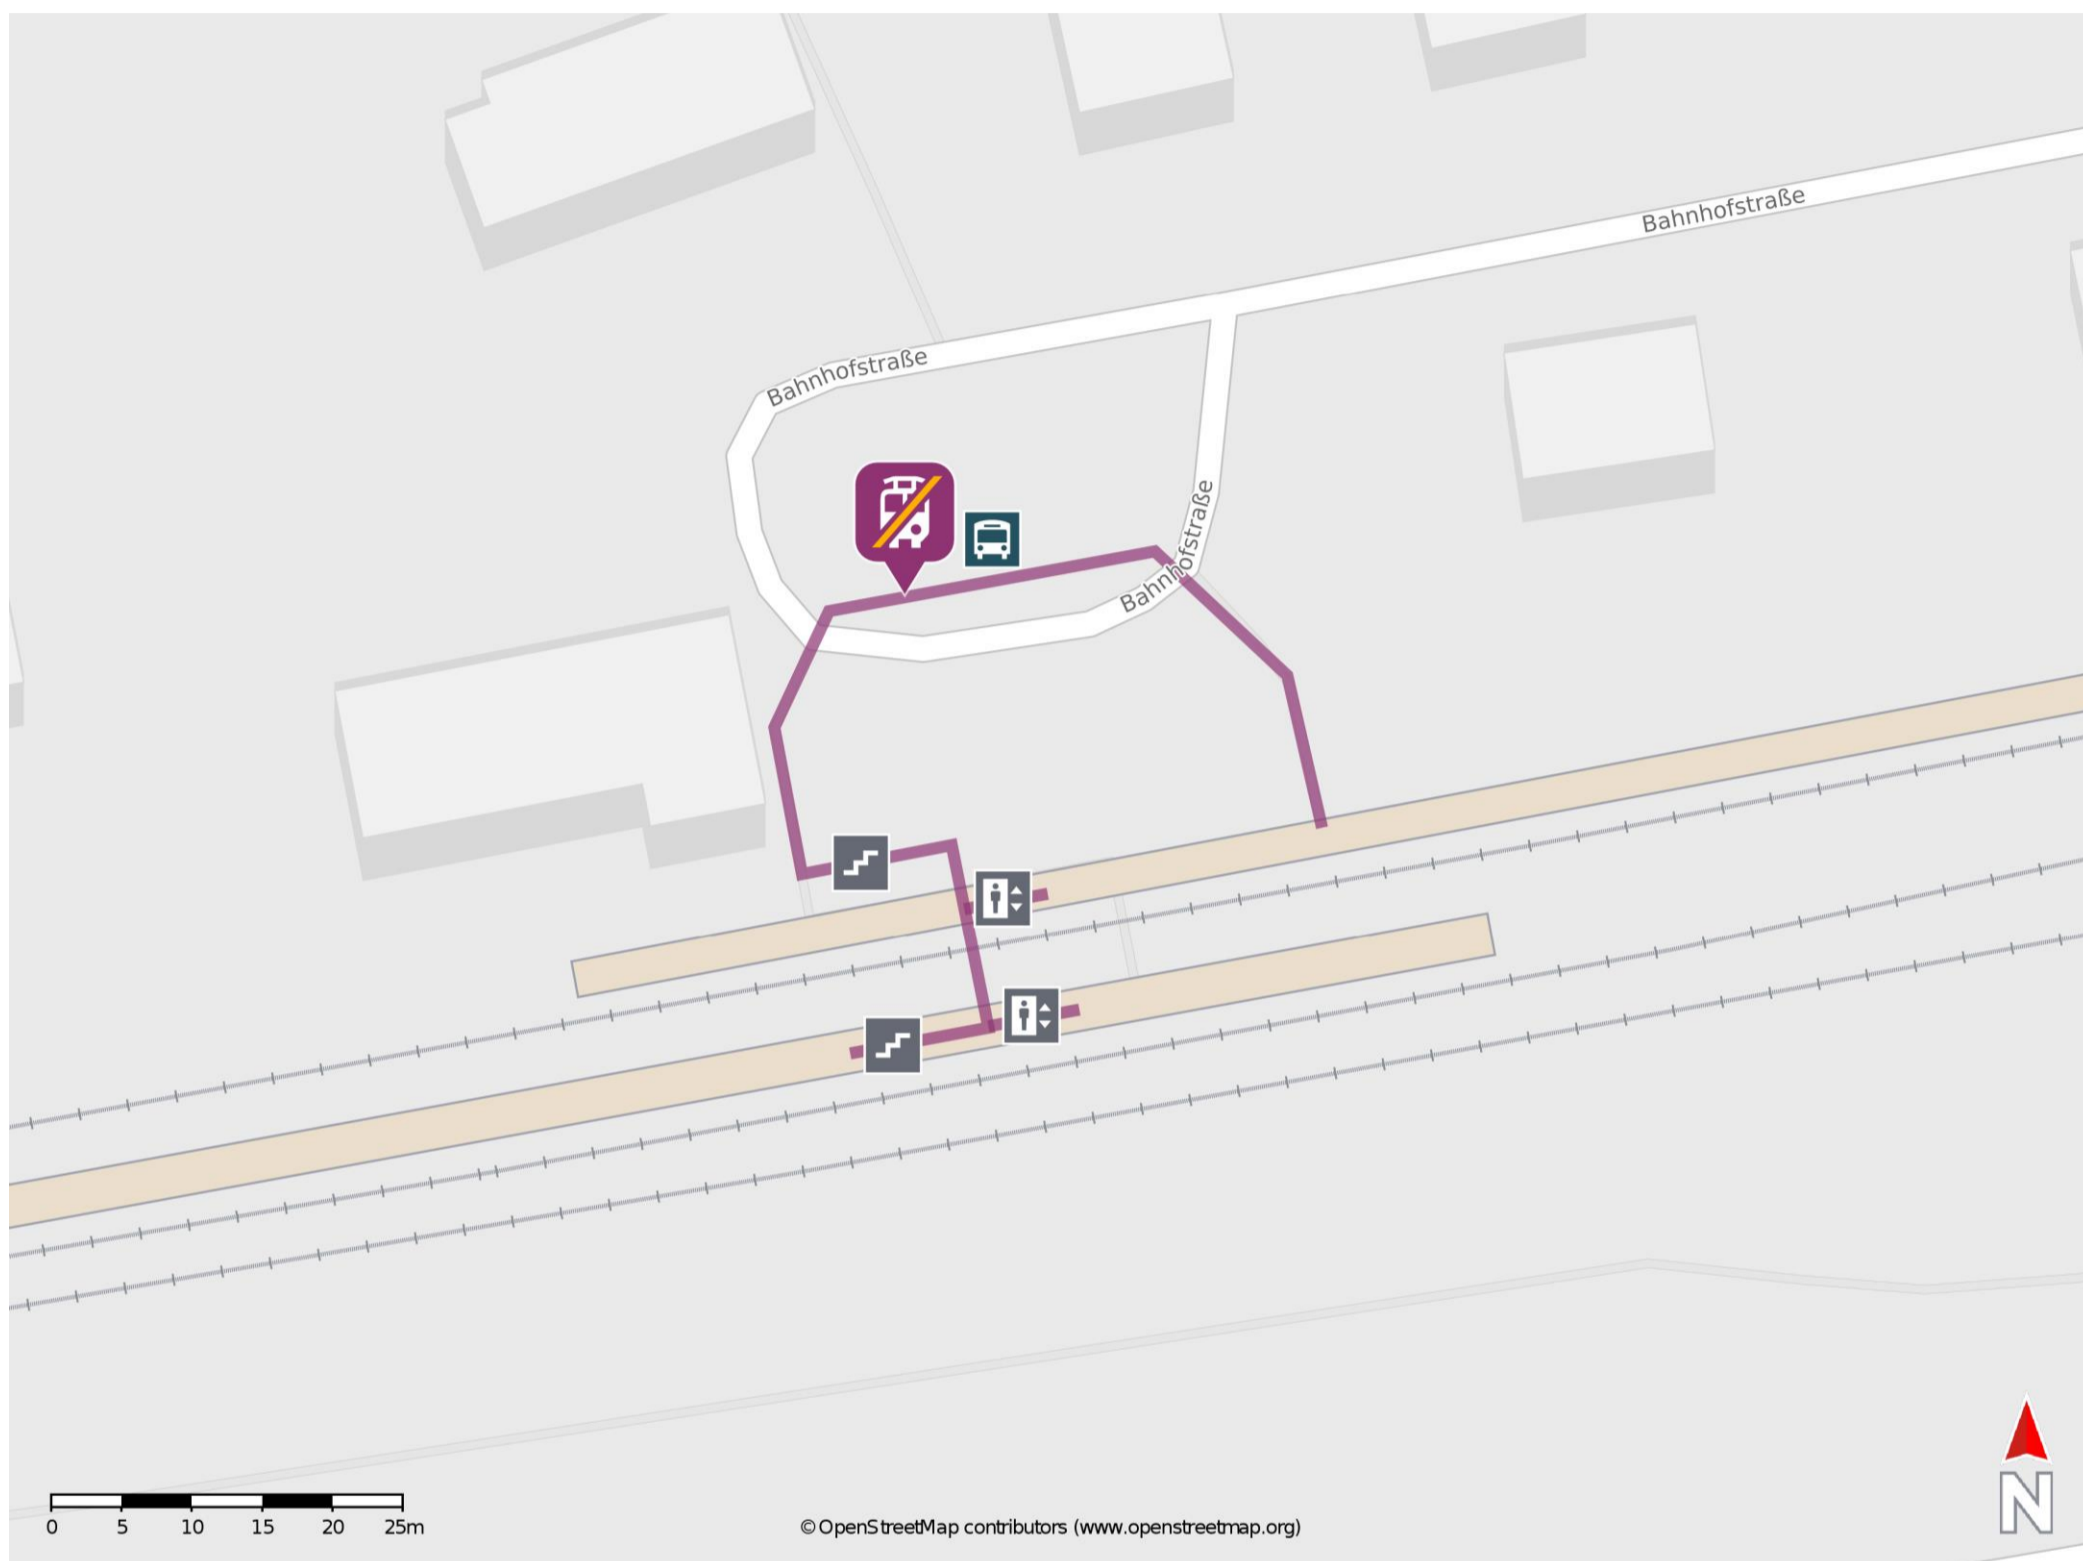

# Umgebungsplan

### Wegbeschreibung Schienenersatzverkehr \*

Verlassen Sie den Bahnsteig ggf. durch die Unterführung und begeben sie sich vor das Bahnhofsgebäude. Die Ersatzhaltestelle befindet sich auf dem Bahnhofsvorplatz an der Bushaltestelle Bahnhof Schandelah.

\*Fahrradmitnahme im Schienenersatzverkehr nur begrenzt, teilweise gar nicht möglich. Bitte informieren Sie sich bei dem von Ihnen genutzten Eisenbahnverkehrsunternehmen. Im QR Code sind die Koordinaten der Ersatzhaltestelle hinterlegt.