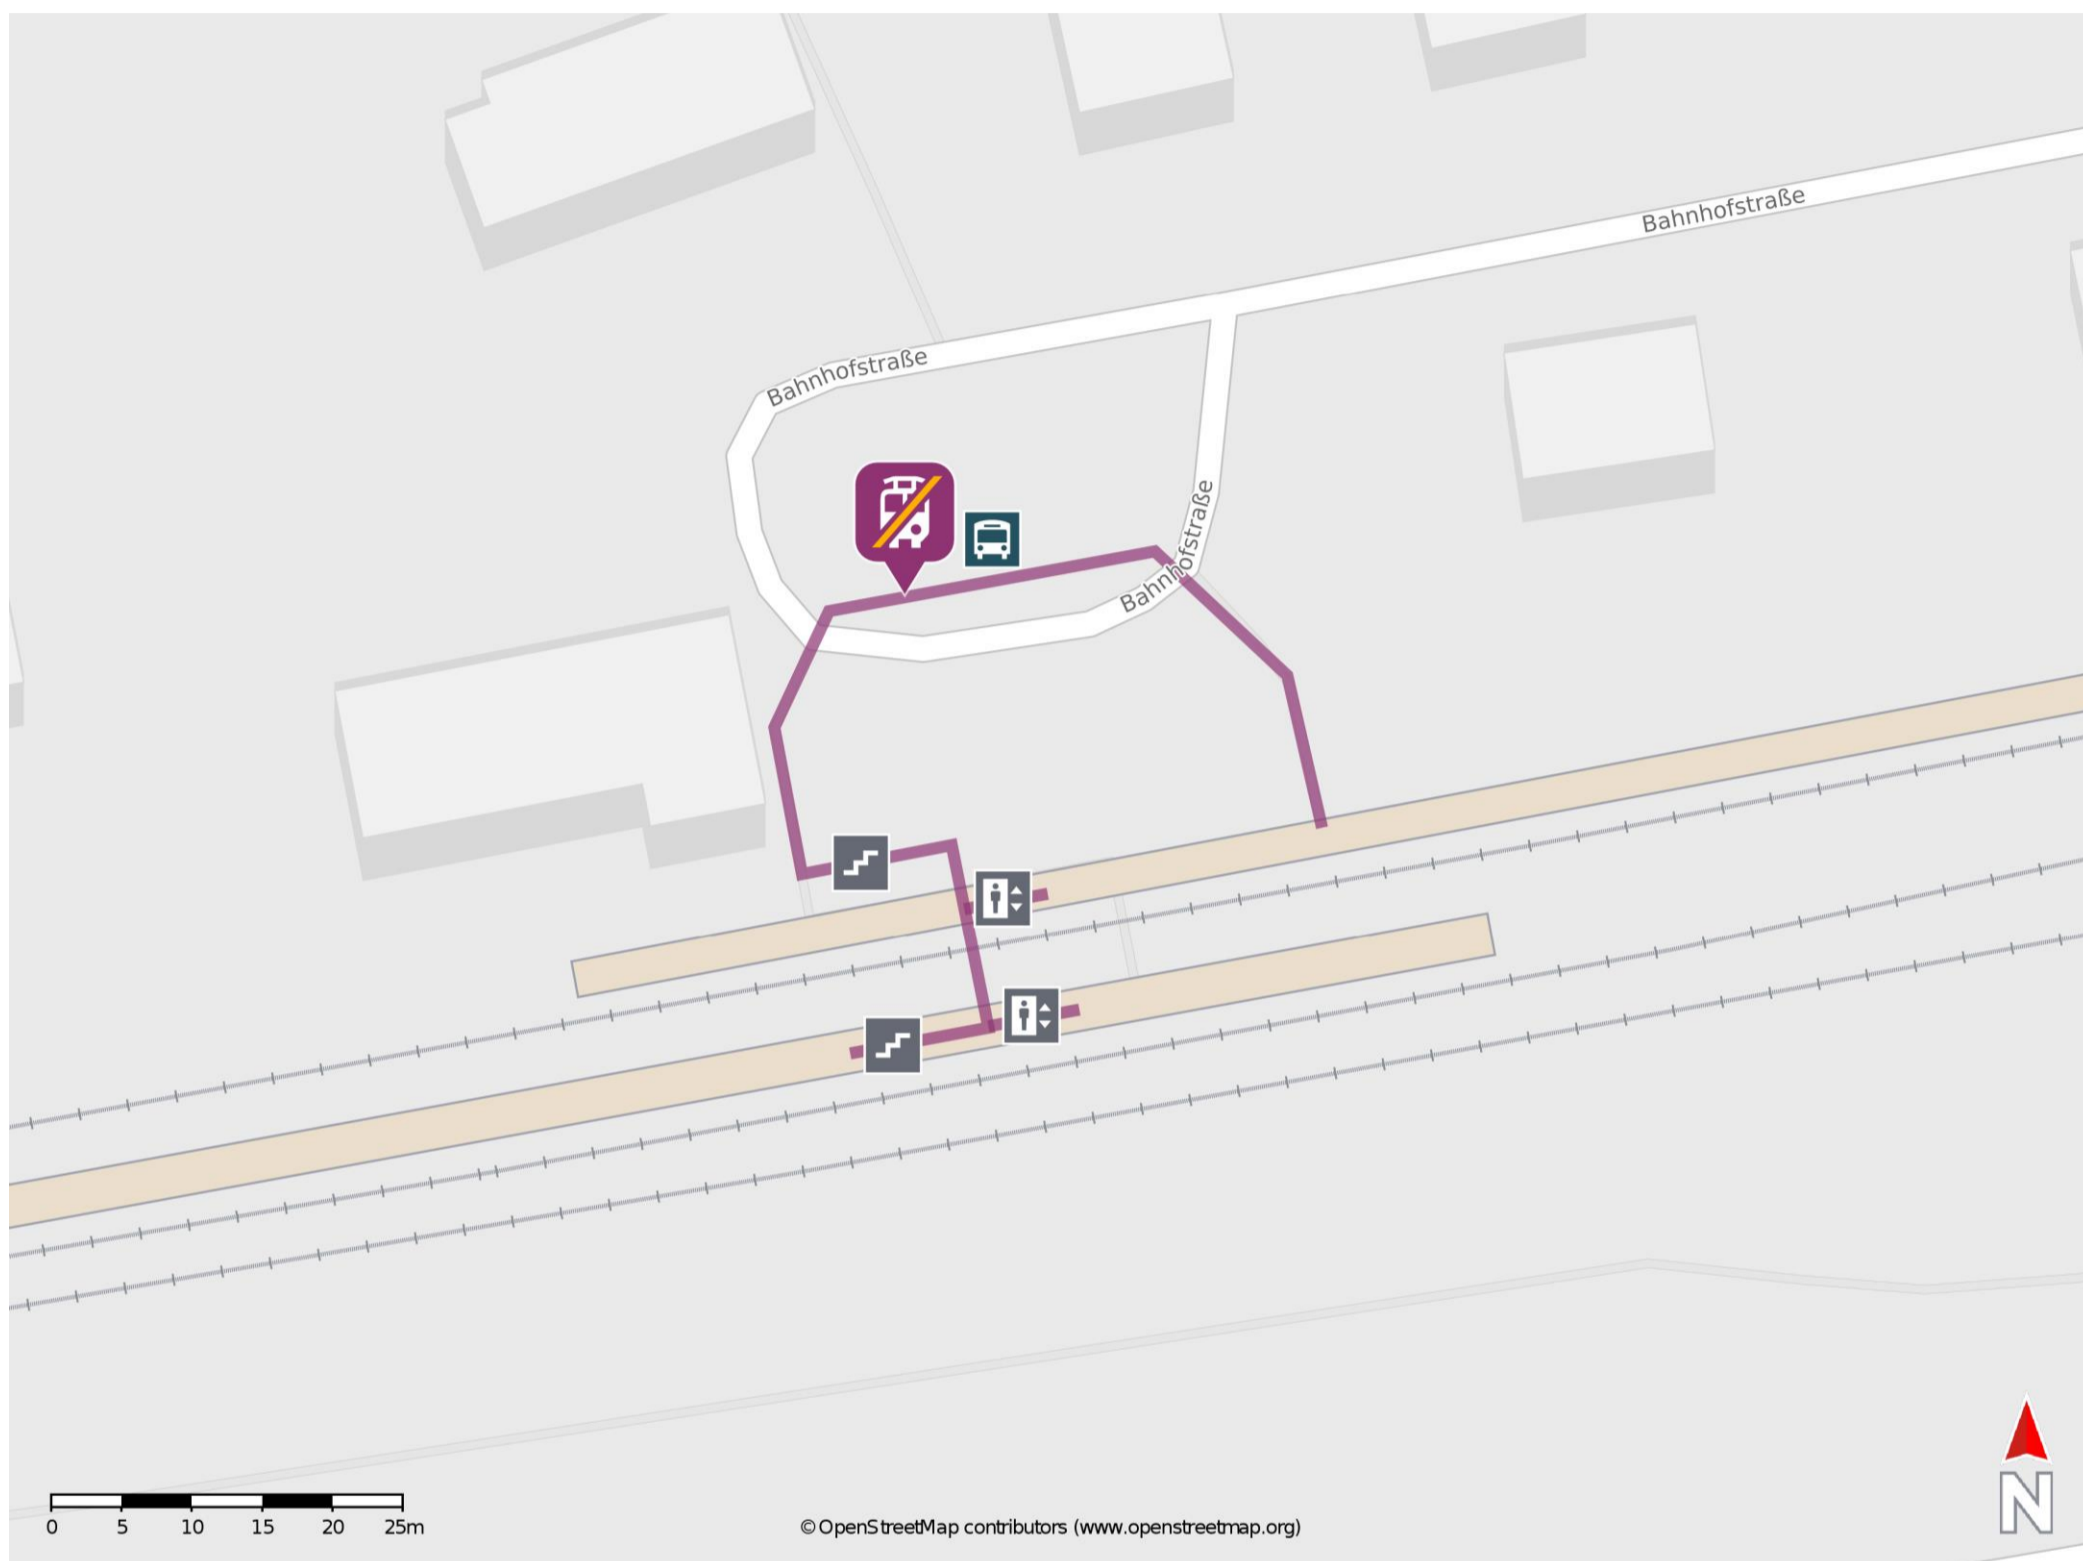

Umgebungsplan

Schandelah

Wegbeschreibung Schienenersatzverkehr *

Verlassen Sie den Bahnsteig ggf. durch die Unterführung und begeben sie sich vor das Bahnhofsgebäude. Die Ersatzhaltestelle befindet sich auf dem Bahnhofsvorplatz an der Bushaltestelle Bahnhof Schandelah.

*Fahrradmitnahme im Schienenersatzverkehr nur begrenzt, teilweise gar nicht möglich. Bitte informieren Sie sich bei dem von Ihnen genutzten Eisenbahnverkehrsunternehmen. Im QR Code sind die Koordinaten der Ersatzhaltestelle hinterlegt.

Bahnhofsmanagement Braunschweig / Göttingen

— barrierefrei
— nicht barrierefrei
 Bahnhof.de / DB Bahnhof