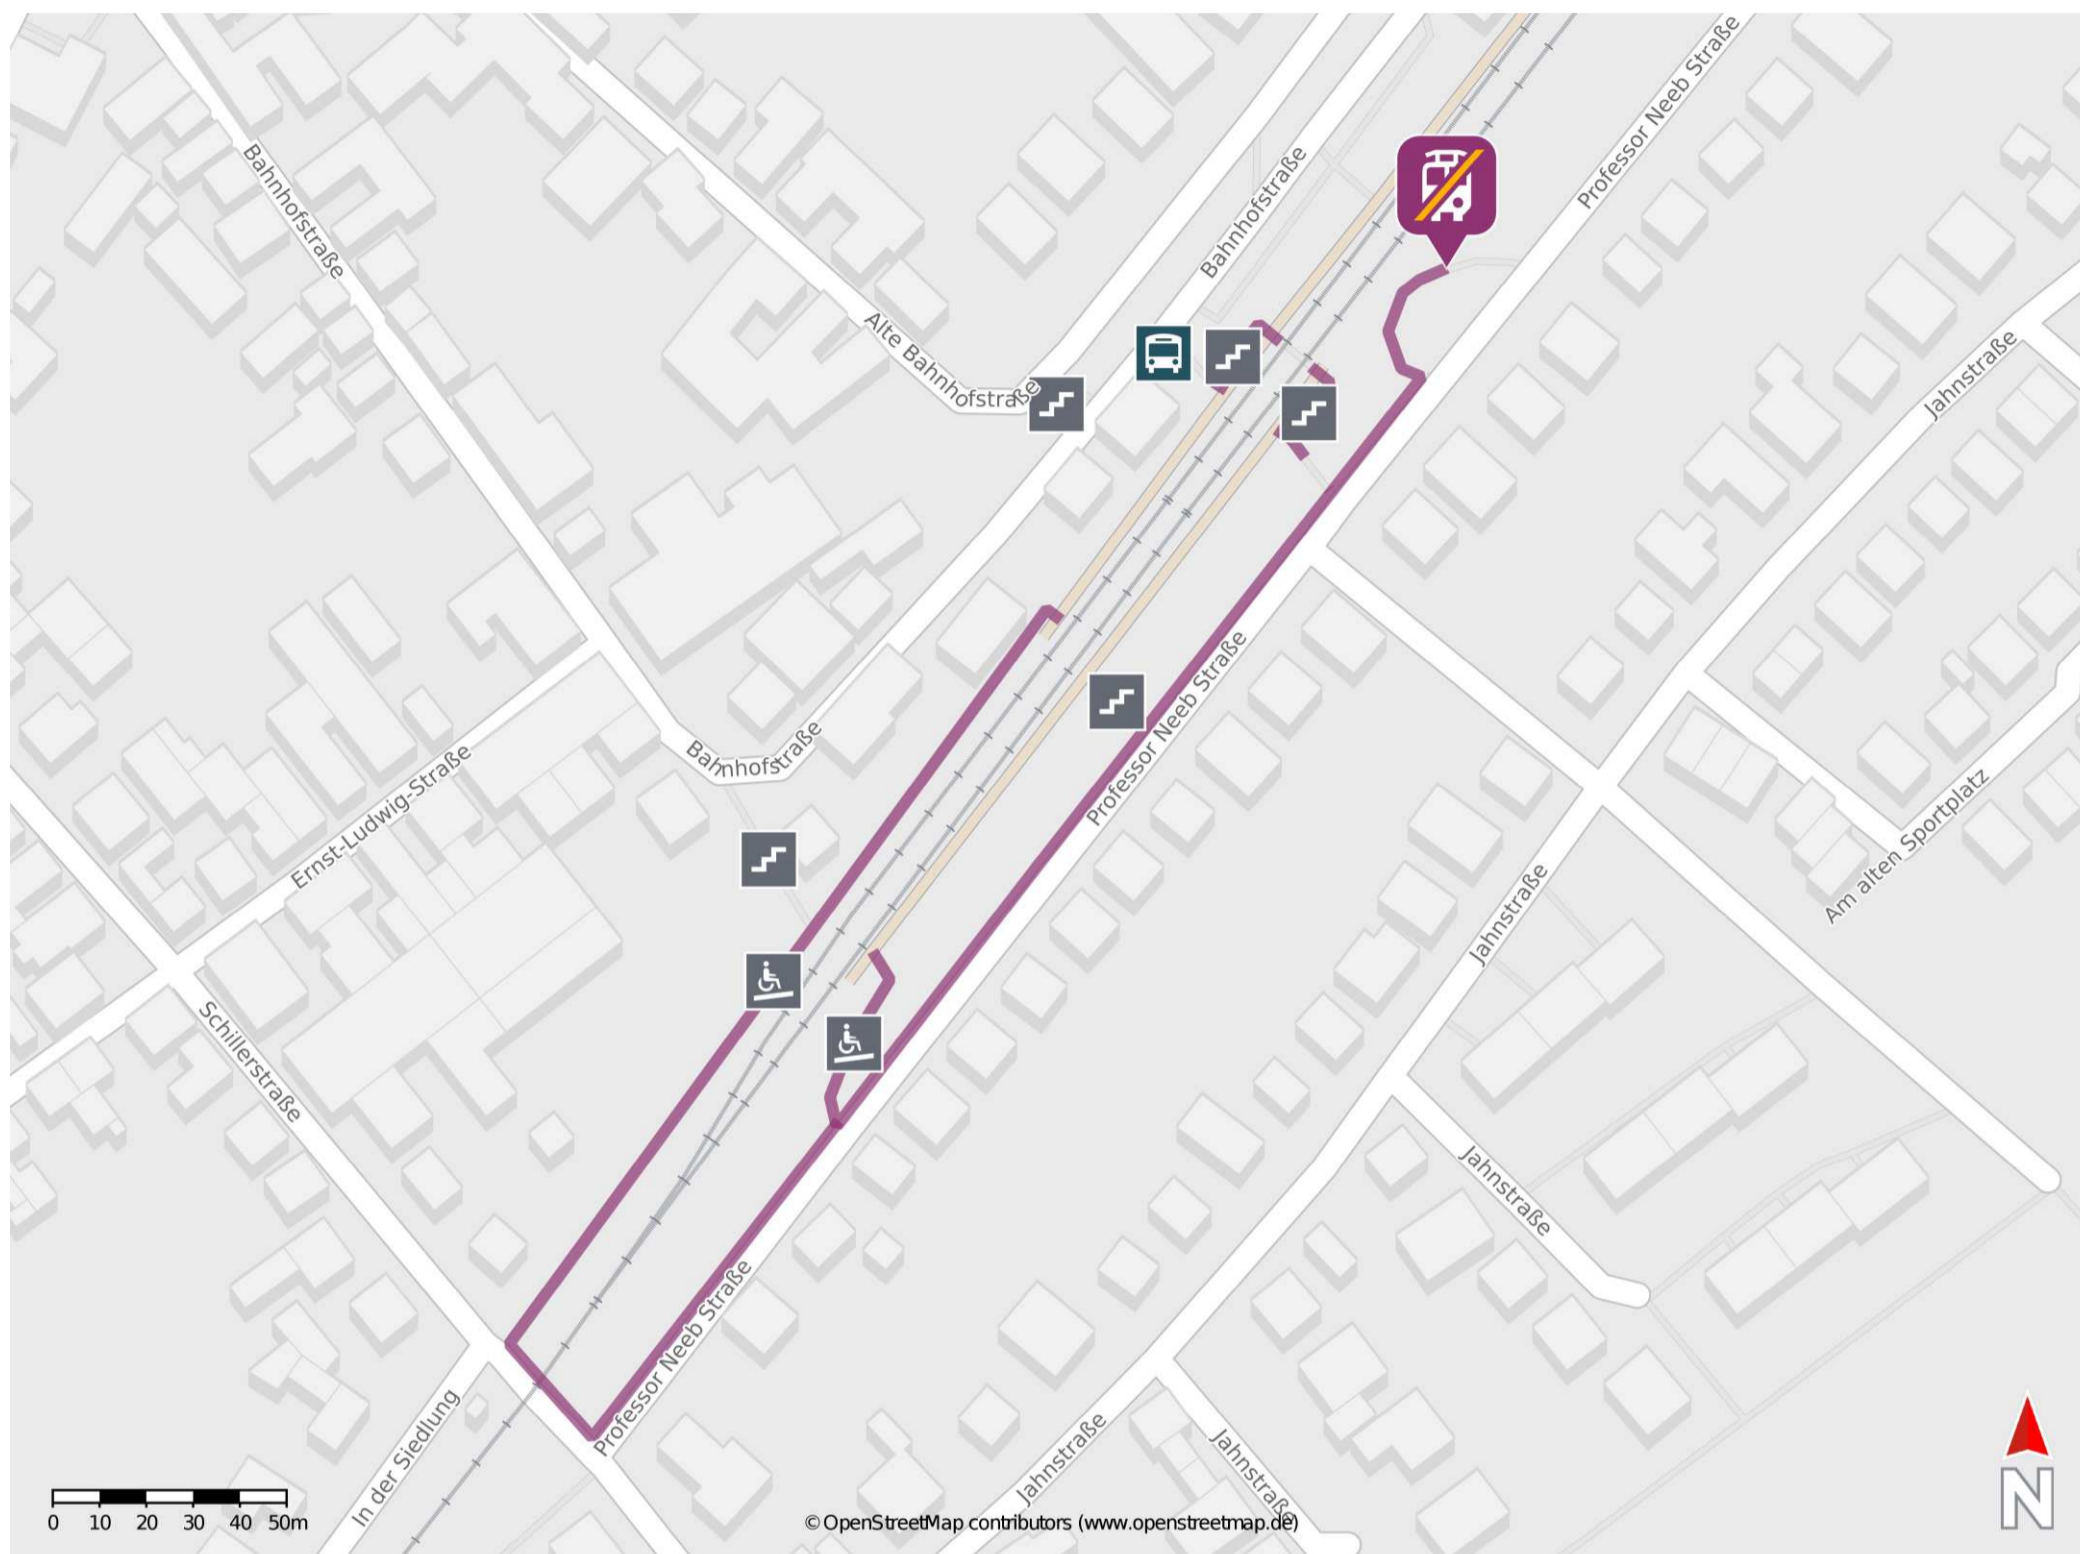

## Saulheim

### Wegbeschreibung Schienenersatzverkehr \*

Verlassen Sie den Bahnsteig in Richtung Professor-Neeb-Straße. Orientieren Sie sich nach links und folgen Sie dem Straßenverlauf bis zur Ersatzhaltestelle an der Bushaltestelle Bahnhof.

\* Fahrradmitnahme im Schienenersatzverkehr nur begrenzt möglich.  
Im QR Code sind die Koordinaten der Ersatzhaltestelle hinterlegt.

— barrierefrei  
— nicht barrierefrei