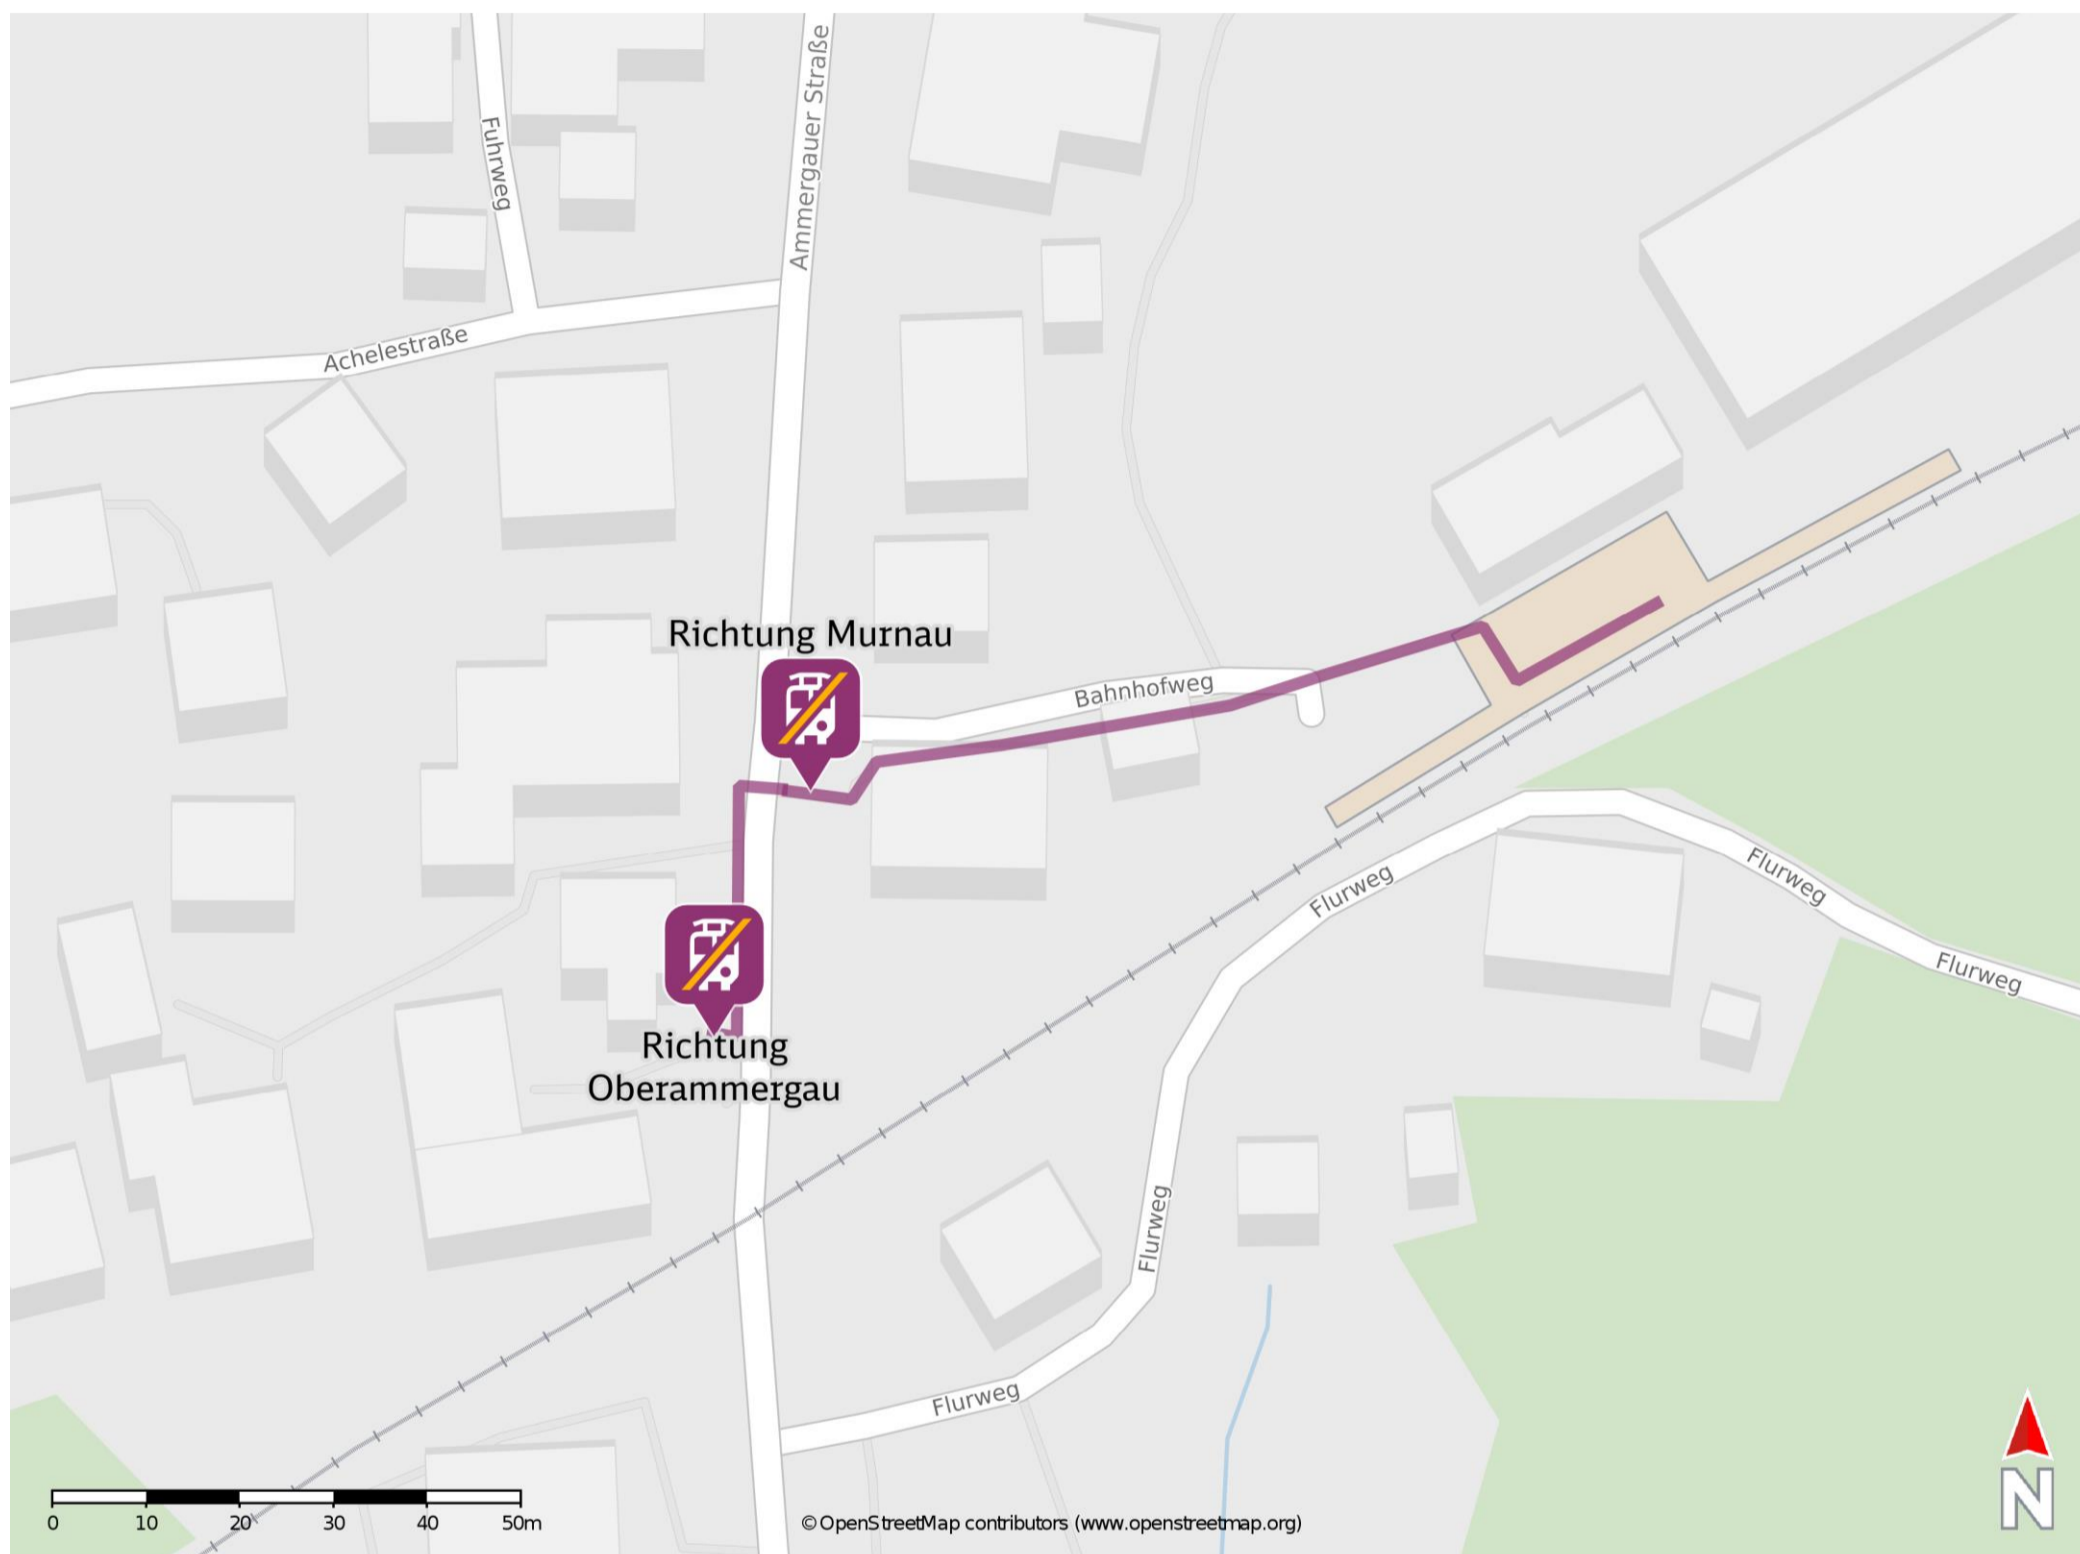

## Saulgrub

### Wegbeschreibung Schienenersatzverkehr \*

Verlassen Sie den Bahnsteig und begeben Sie sich an den Bahnhofweg. Folgen Sie dem Weg bis zur Ammergauer Straße. Biegen Sie nach links ab und begeben Sie sich an die jeweilige Ersatzhaltestelle.

Ersatzhaltestelle Richtung Oberammergau

Ersatzhaltestelle Richtung Murnau

\* Fahrradmitnahme im Schienenersatzverkehr nur begrenzt möglich.  
Im QR Code sind die Koordinaten der Ersatzhaltestelle hinterlegt.