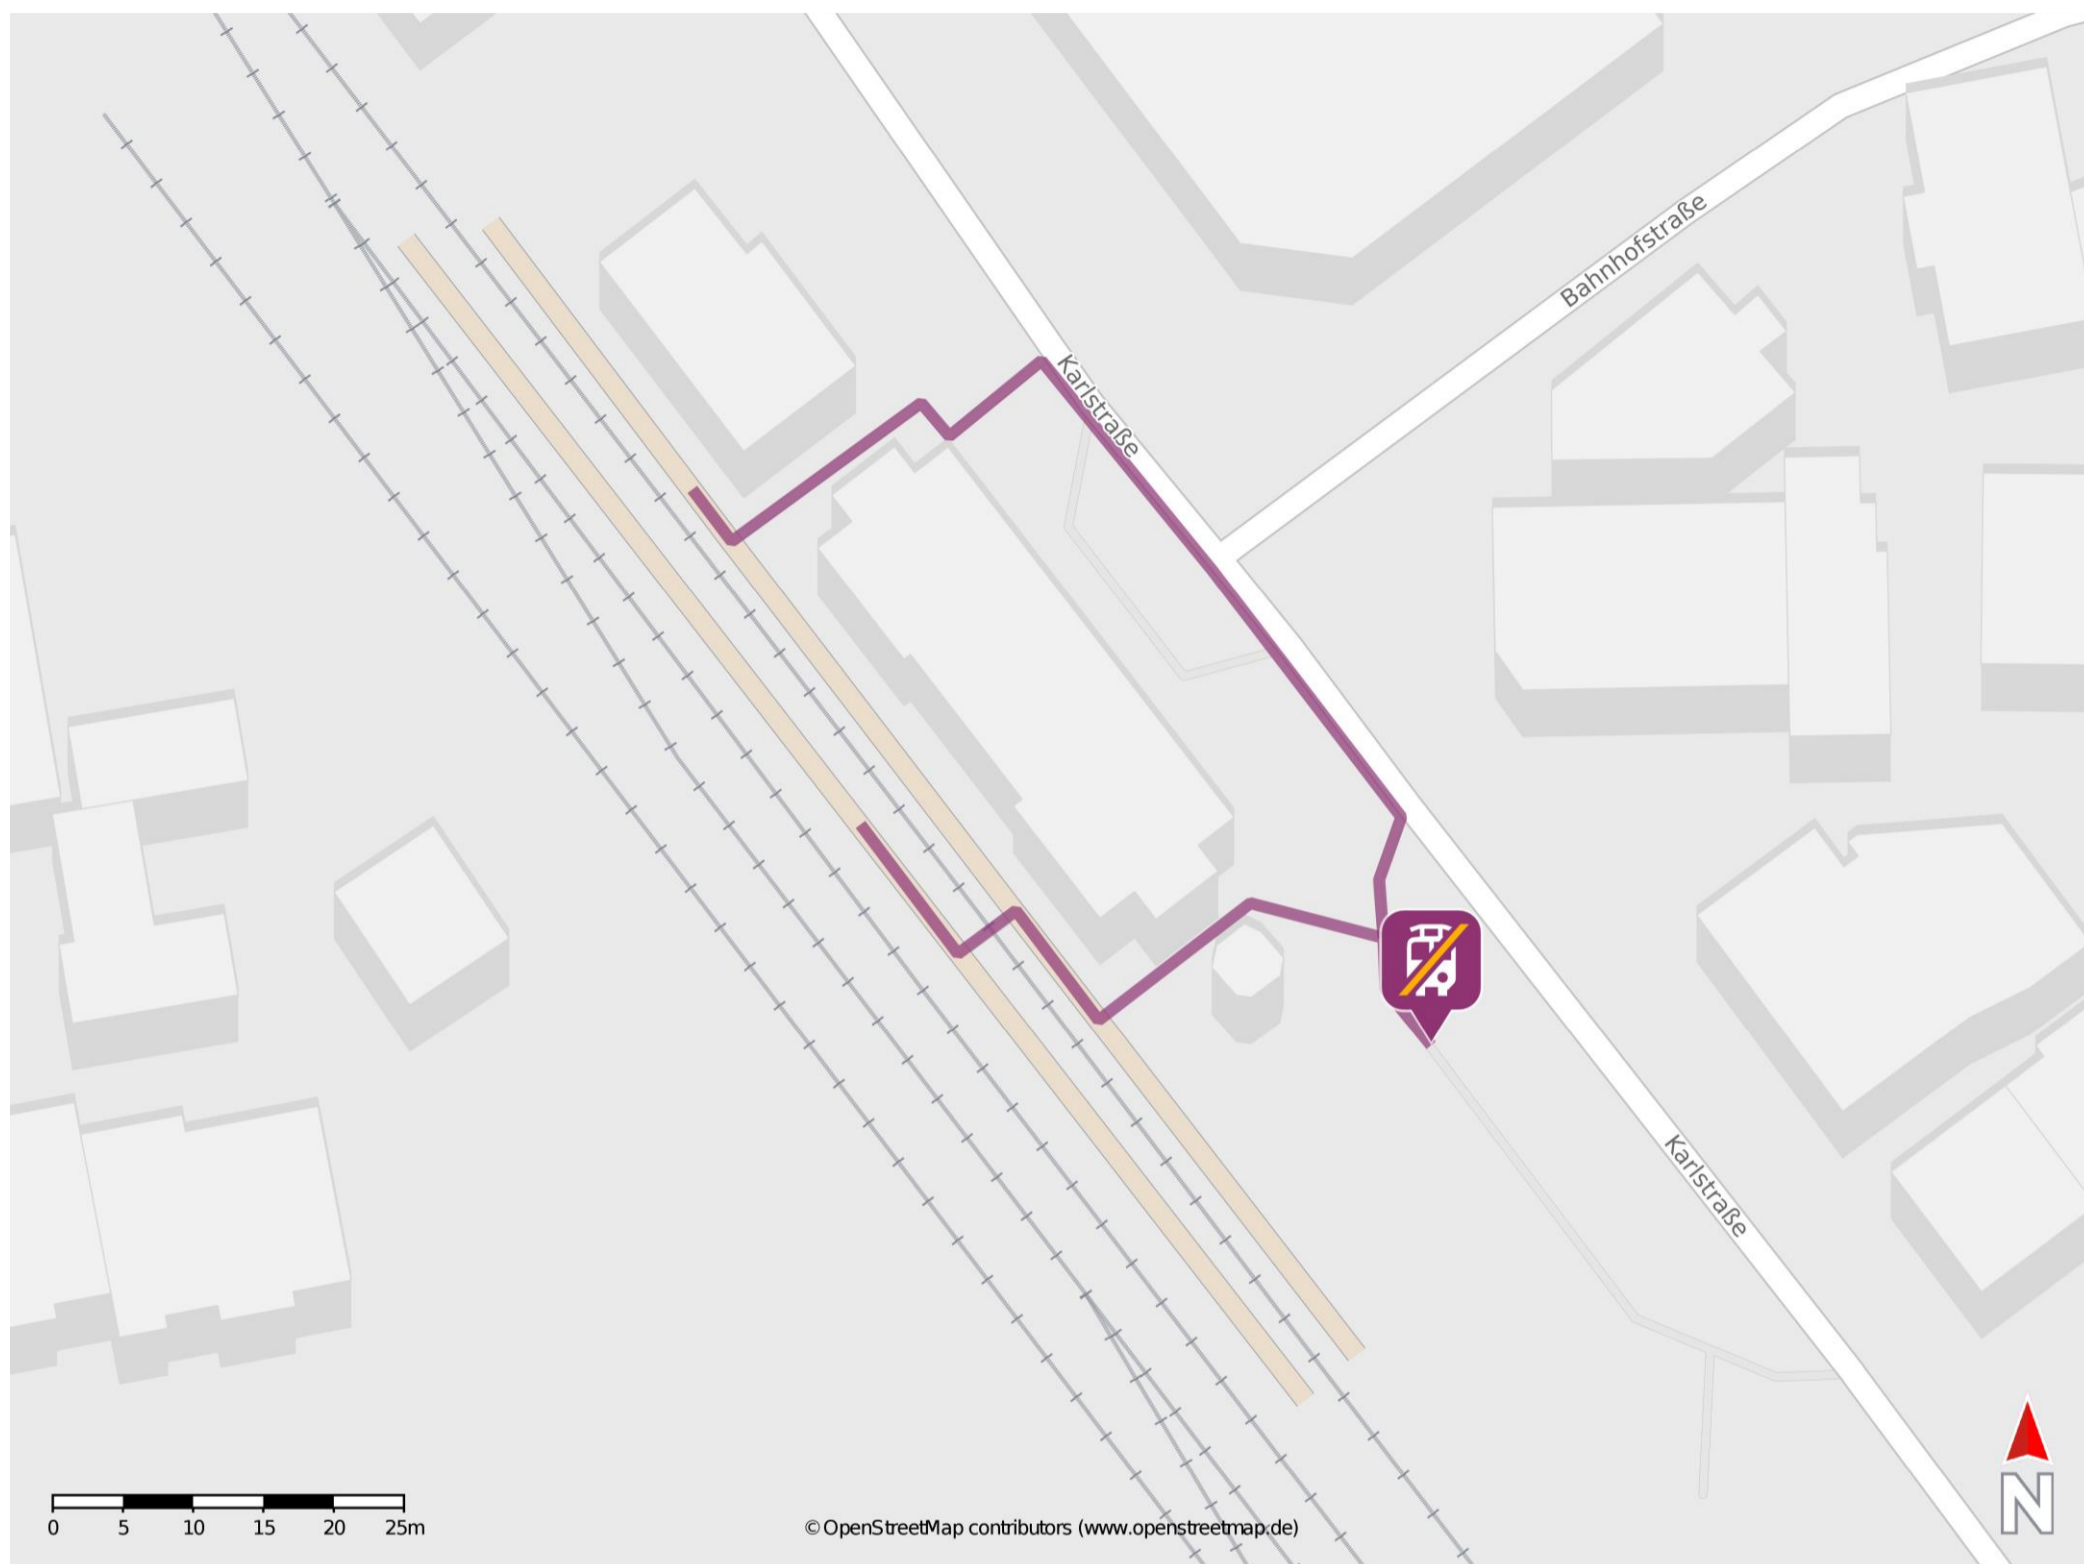

Umgebungsplan

Bad Saulgau

Wegbeschreibung Schienenersatzverkehr *

Verlassen Sie den Bahnsteig, ggf. über die Bahnüberführung, und orientieren Sie sich rechts. Die Ersatzhaltestelle befindet sich auf dem Busbahnhof.

*Fahrradmitnahme im Schienenersatzverkehr nur begrenzt, teilweise gar nicht möglich. Bitte informieren Sie sich bei dem von Ihnen genutzten Eisenbahnverkehrsunternehmen. Im QR Code sind die Koordinaten der Ersatzhaltestelle hinterlegt.

— barrierefrei
- - nicht barrierefrei