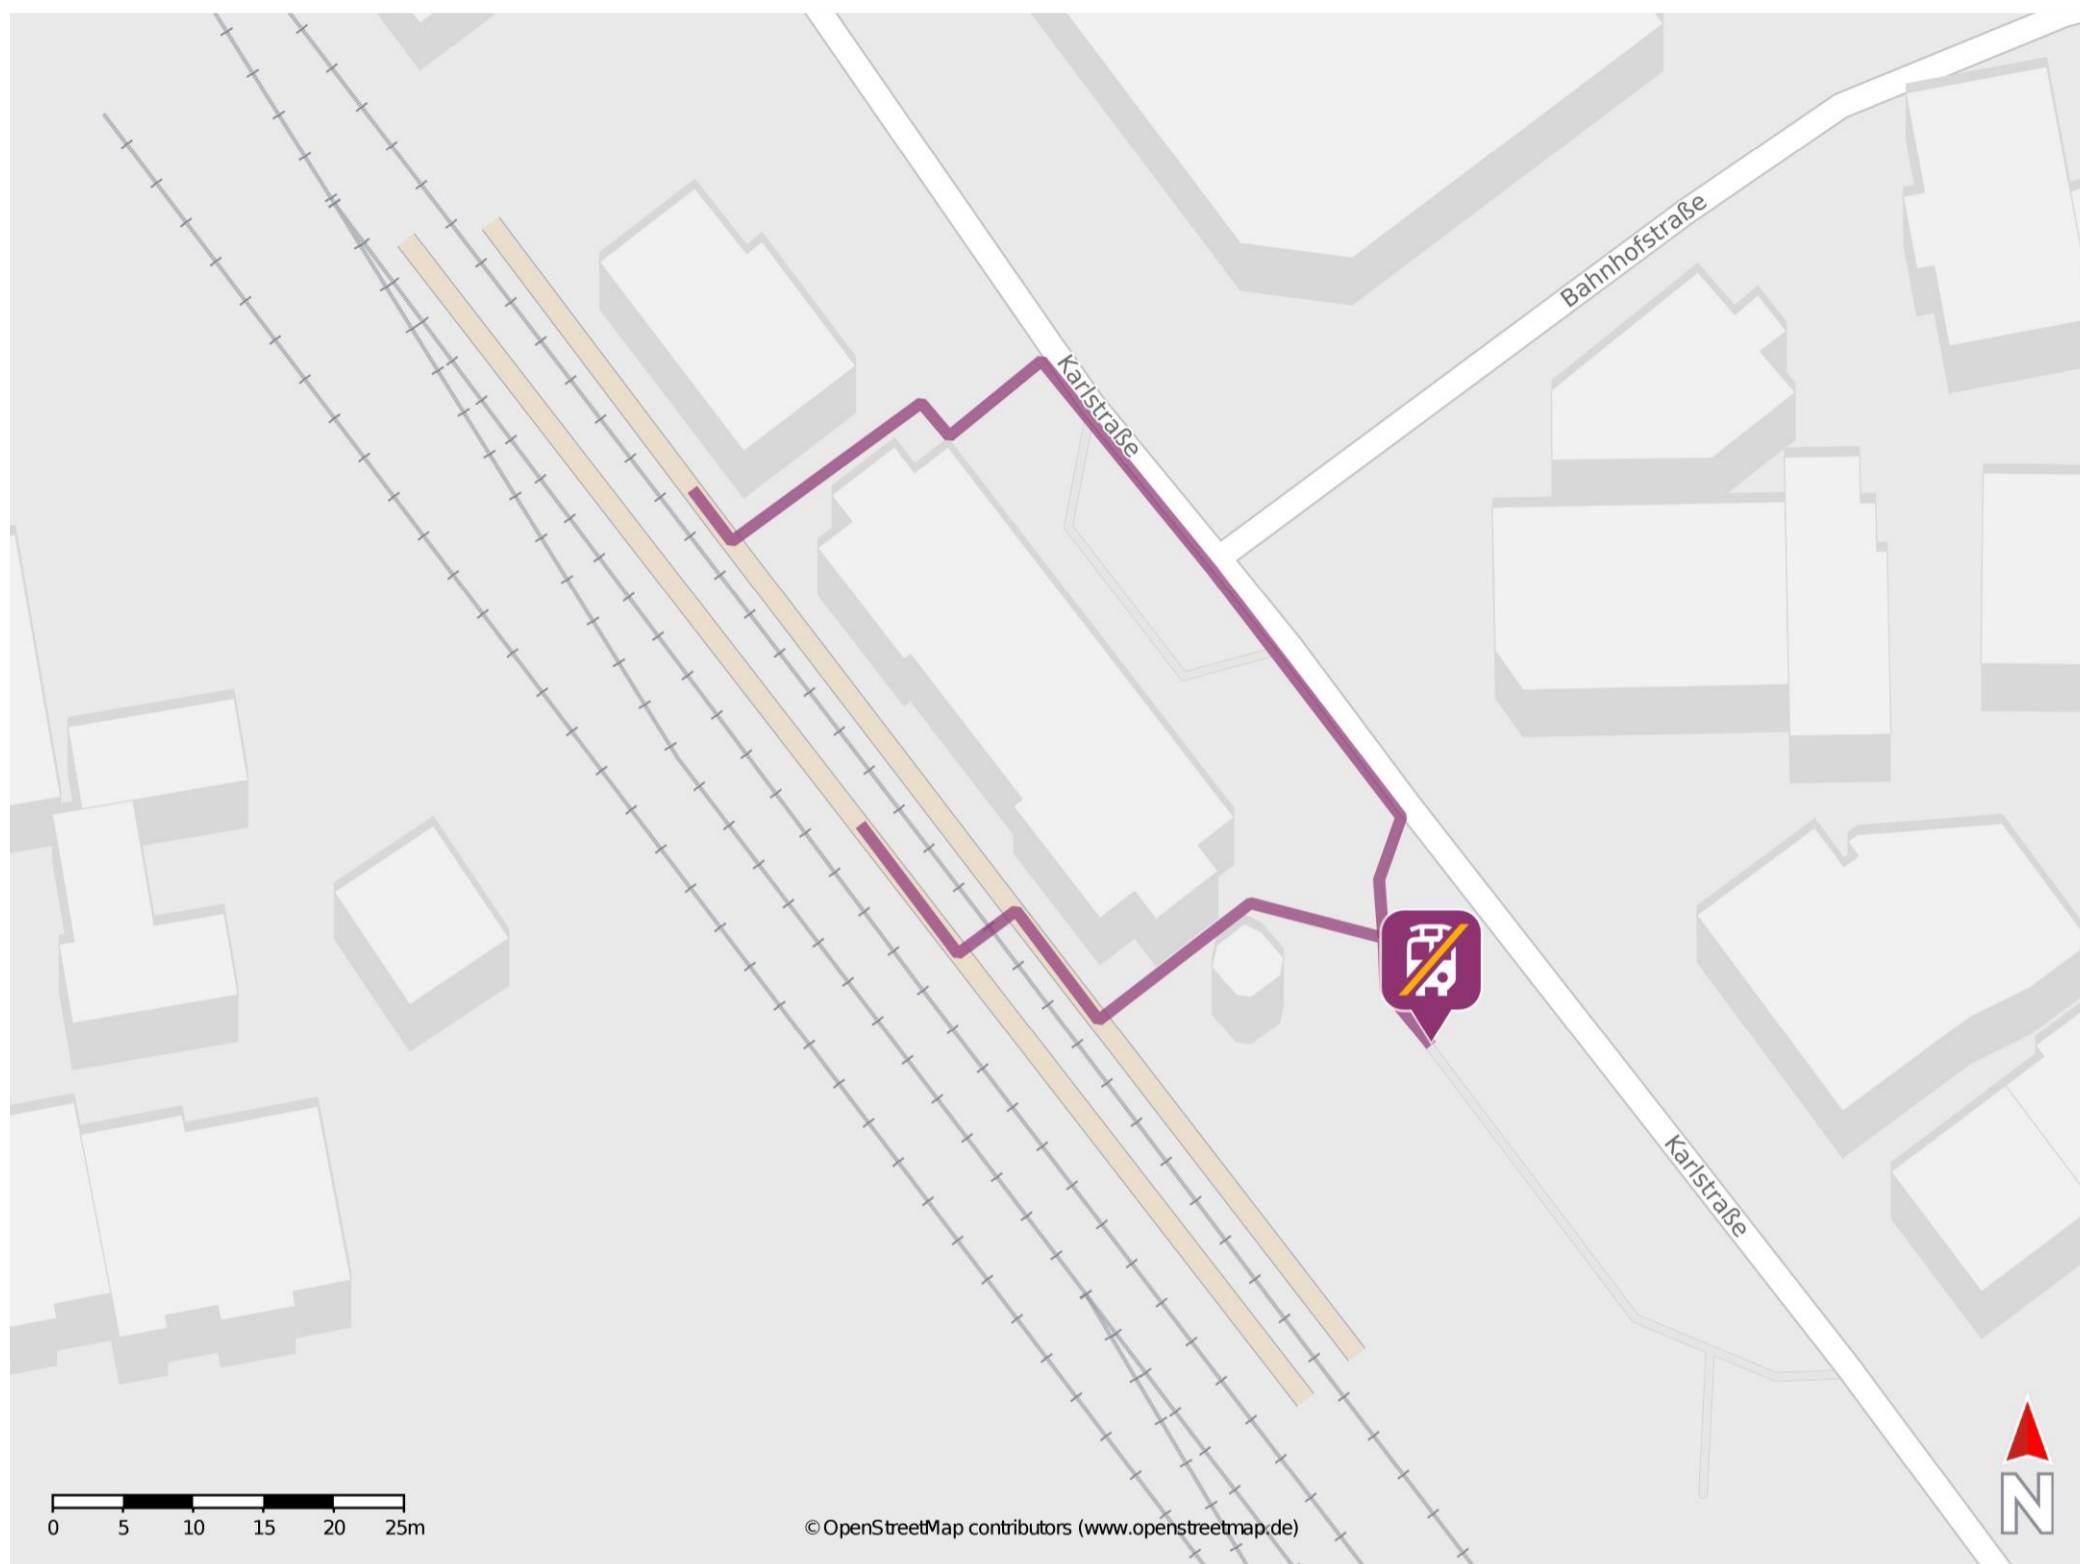

Umgebungsplan

Bad Saulgau

Wegbeschreibung Schienenersatzverkehr *

Verlassen Sie den Bahnsteig, ggf. über die Bahnüberführung, und orientieren Sie sich rechts. Die Ersatzhaltestelle befindet sich auf dem Busbahnhof.

*Fahrradmitnahme im Schienenersatzverkehr nur begrenzt, teilweise gar nicht möglich. Bitte informieren Sie sich bei dem von Ihnen genutzten Eisenbahnverkehrsunternehmen. Im QR Code sind die Koordinaten der Ersatzhaltestelle hinterlegt.

— barrierefrei
- nicht barrierefrei