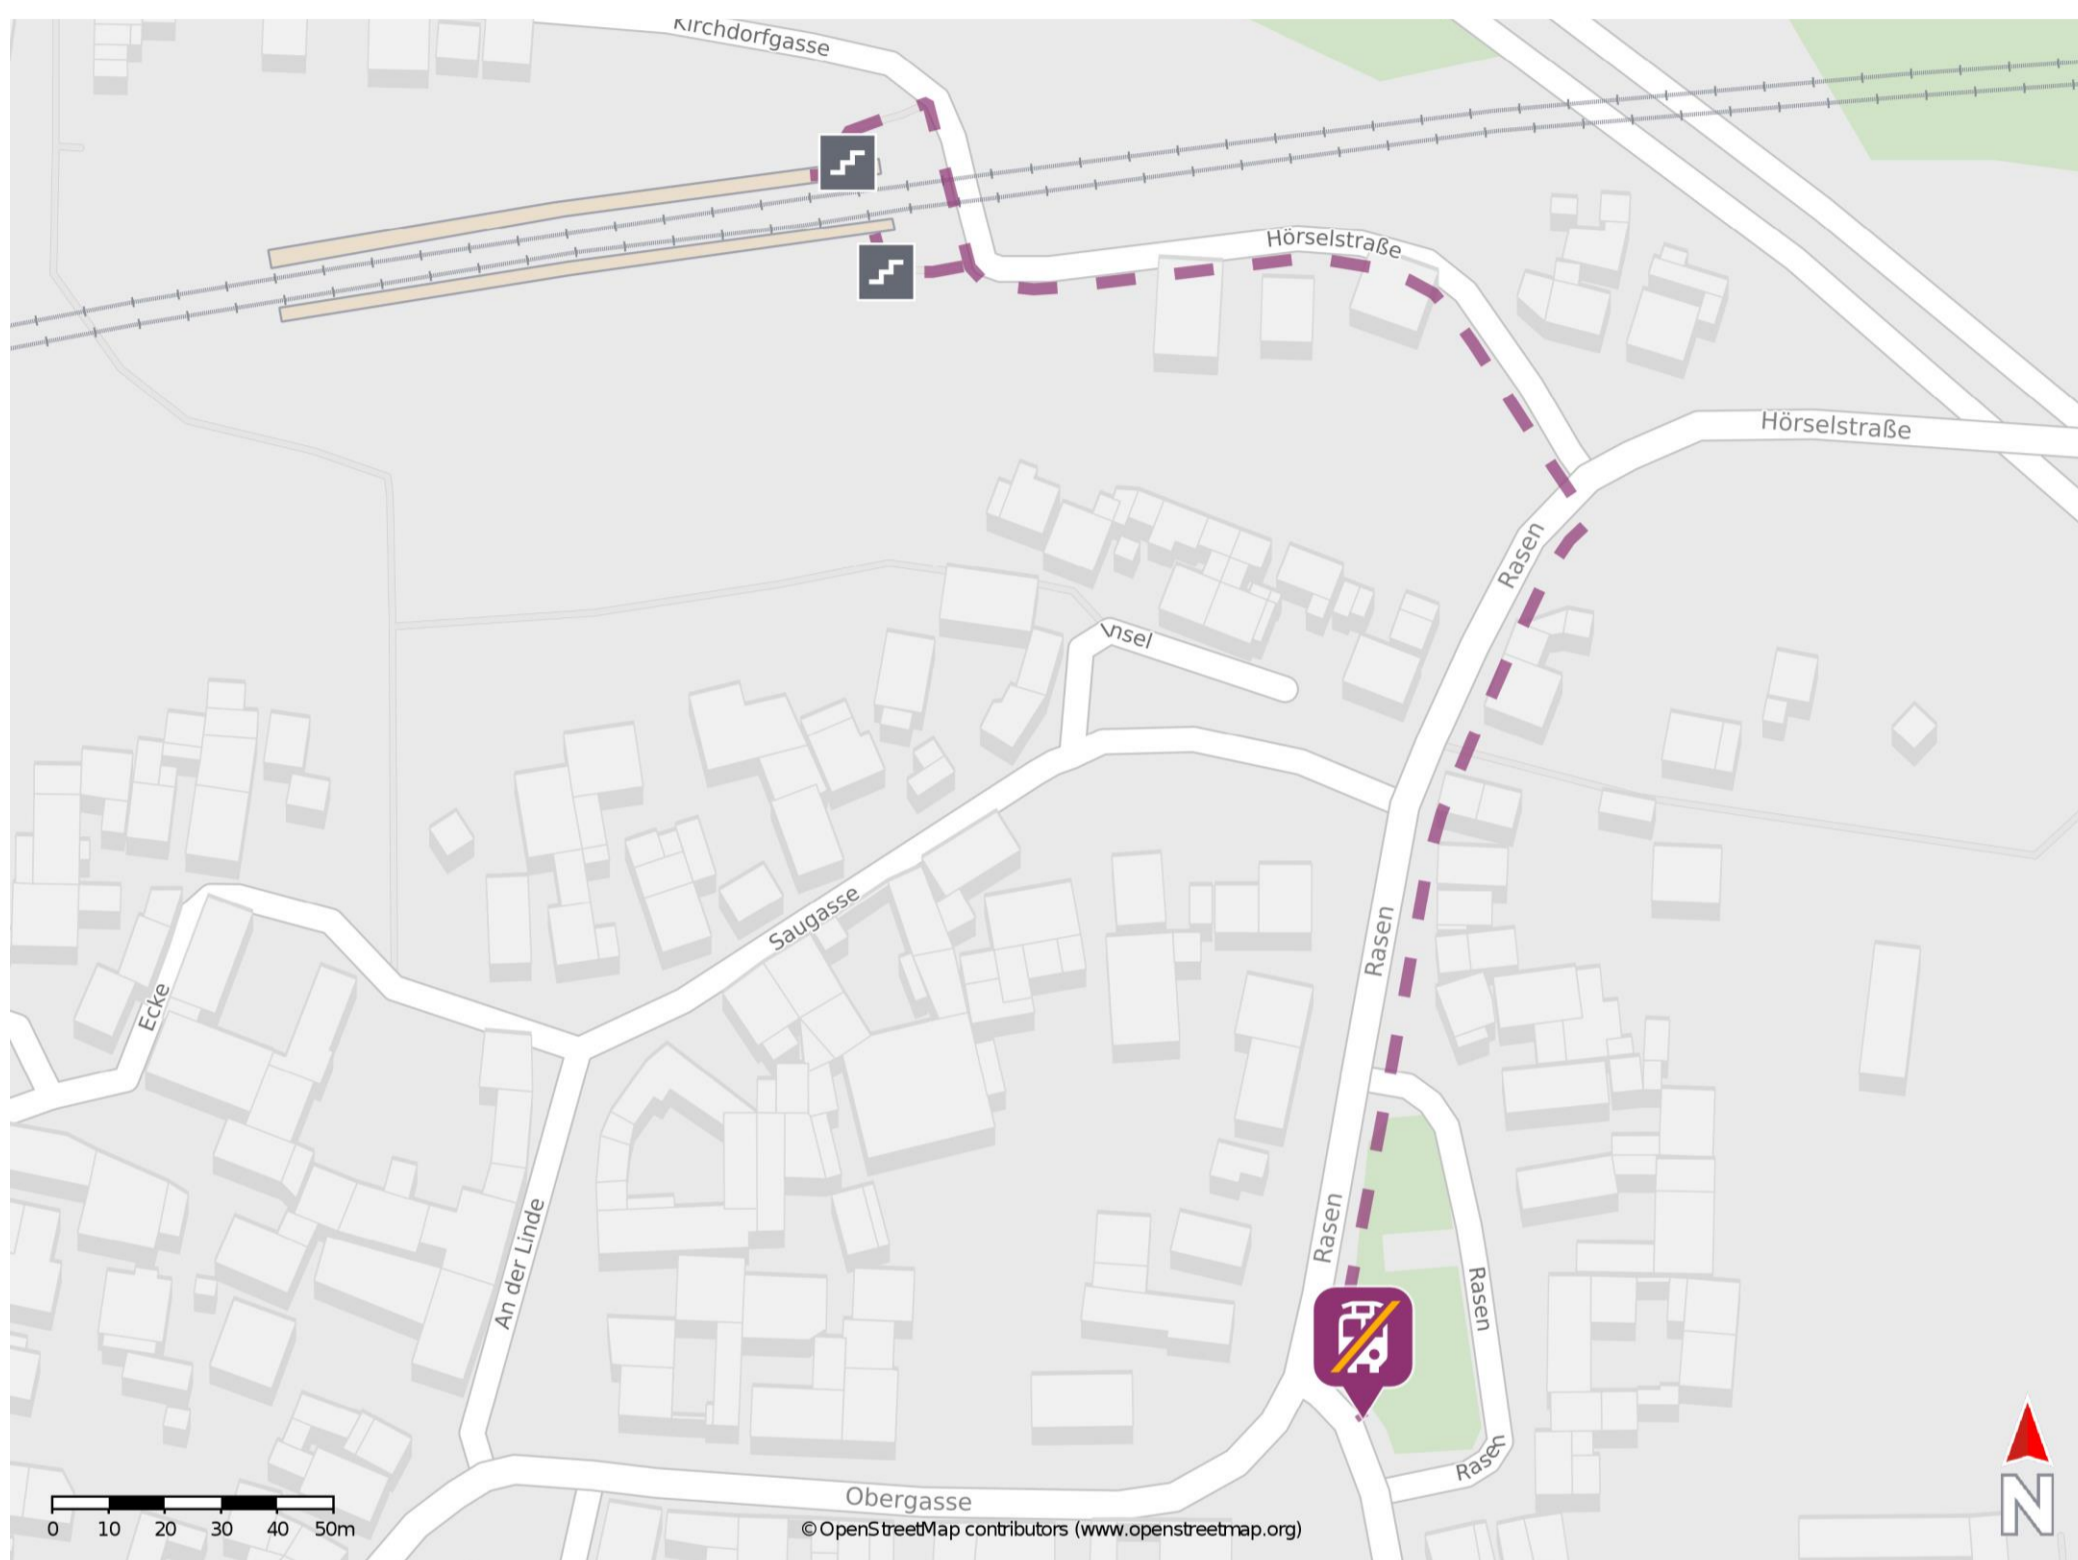

## Sättelstätt

### Wegbeschreibung Schienenersatzverkehr \*

Verlassen Sie den Bahnsteig und begeben Sie sich an die Hörselstraße. Orientieren Sie sich nach rechts und folgen Sie dem Straßenverlauf bis zur Straße Rasen. Biegen Sie nach rechts ab und folgen Sie dem Straßenverlauf bis zur Ersatzhaltestelle. Die Ersatzhaltestelle befindet sich an der Bushaltestelle Sättelstätt.

\* Fahrradmitnahme im Schienenersatzverkehr nur begrenzt möglich.  
Im QR Code sind die Koordinaten der Ersatzhaltestelle hinterlegt.

— barrierefrei  
- nicht barrierefrei