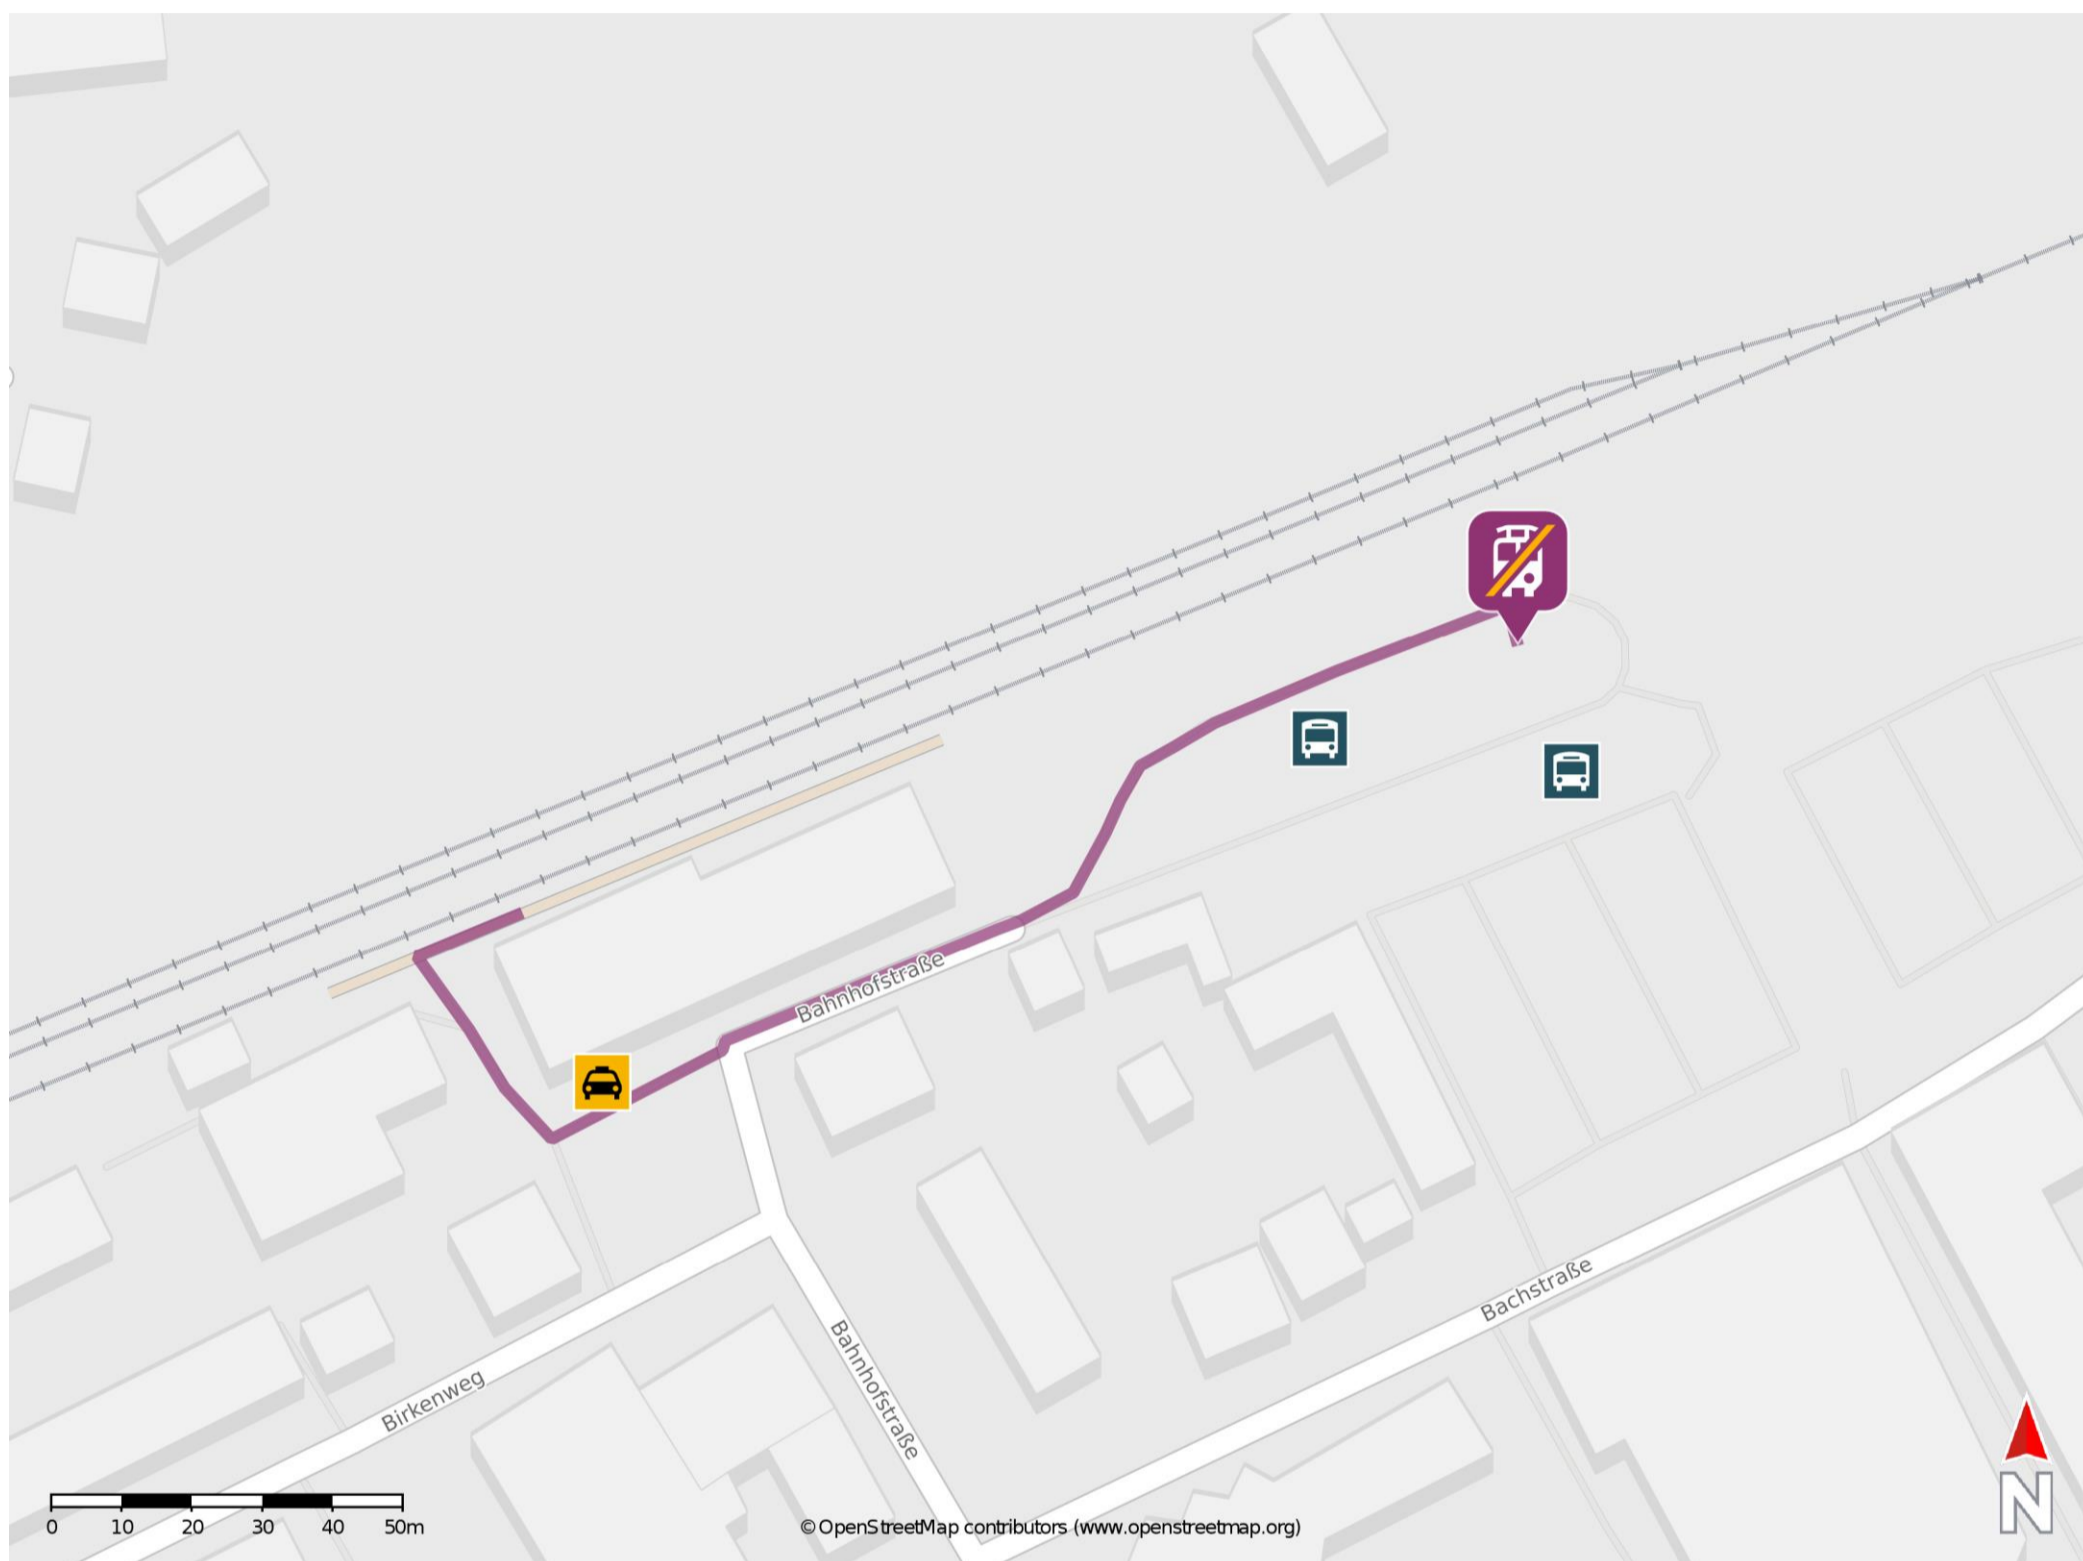

# Umgebungsplan

## Sassnitz

### Wegbeschreibung Schienenersatzverkehr \*

Verlassen Sie den Bahnsteig und begeben Sie sich an die Bahnhofstraße. Biegen Sie nach links ab und folgen Sie dem Straßenverlauf bis zur Ersatzhaltestelle. Die Ersatzhaltestelle befindet sich am ZOB, Bussteig 2.