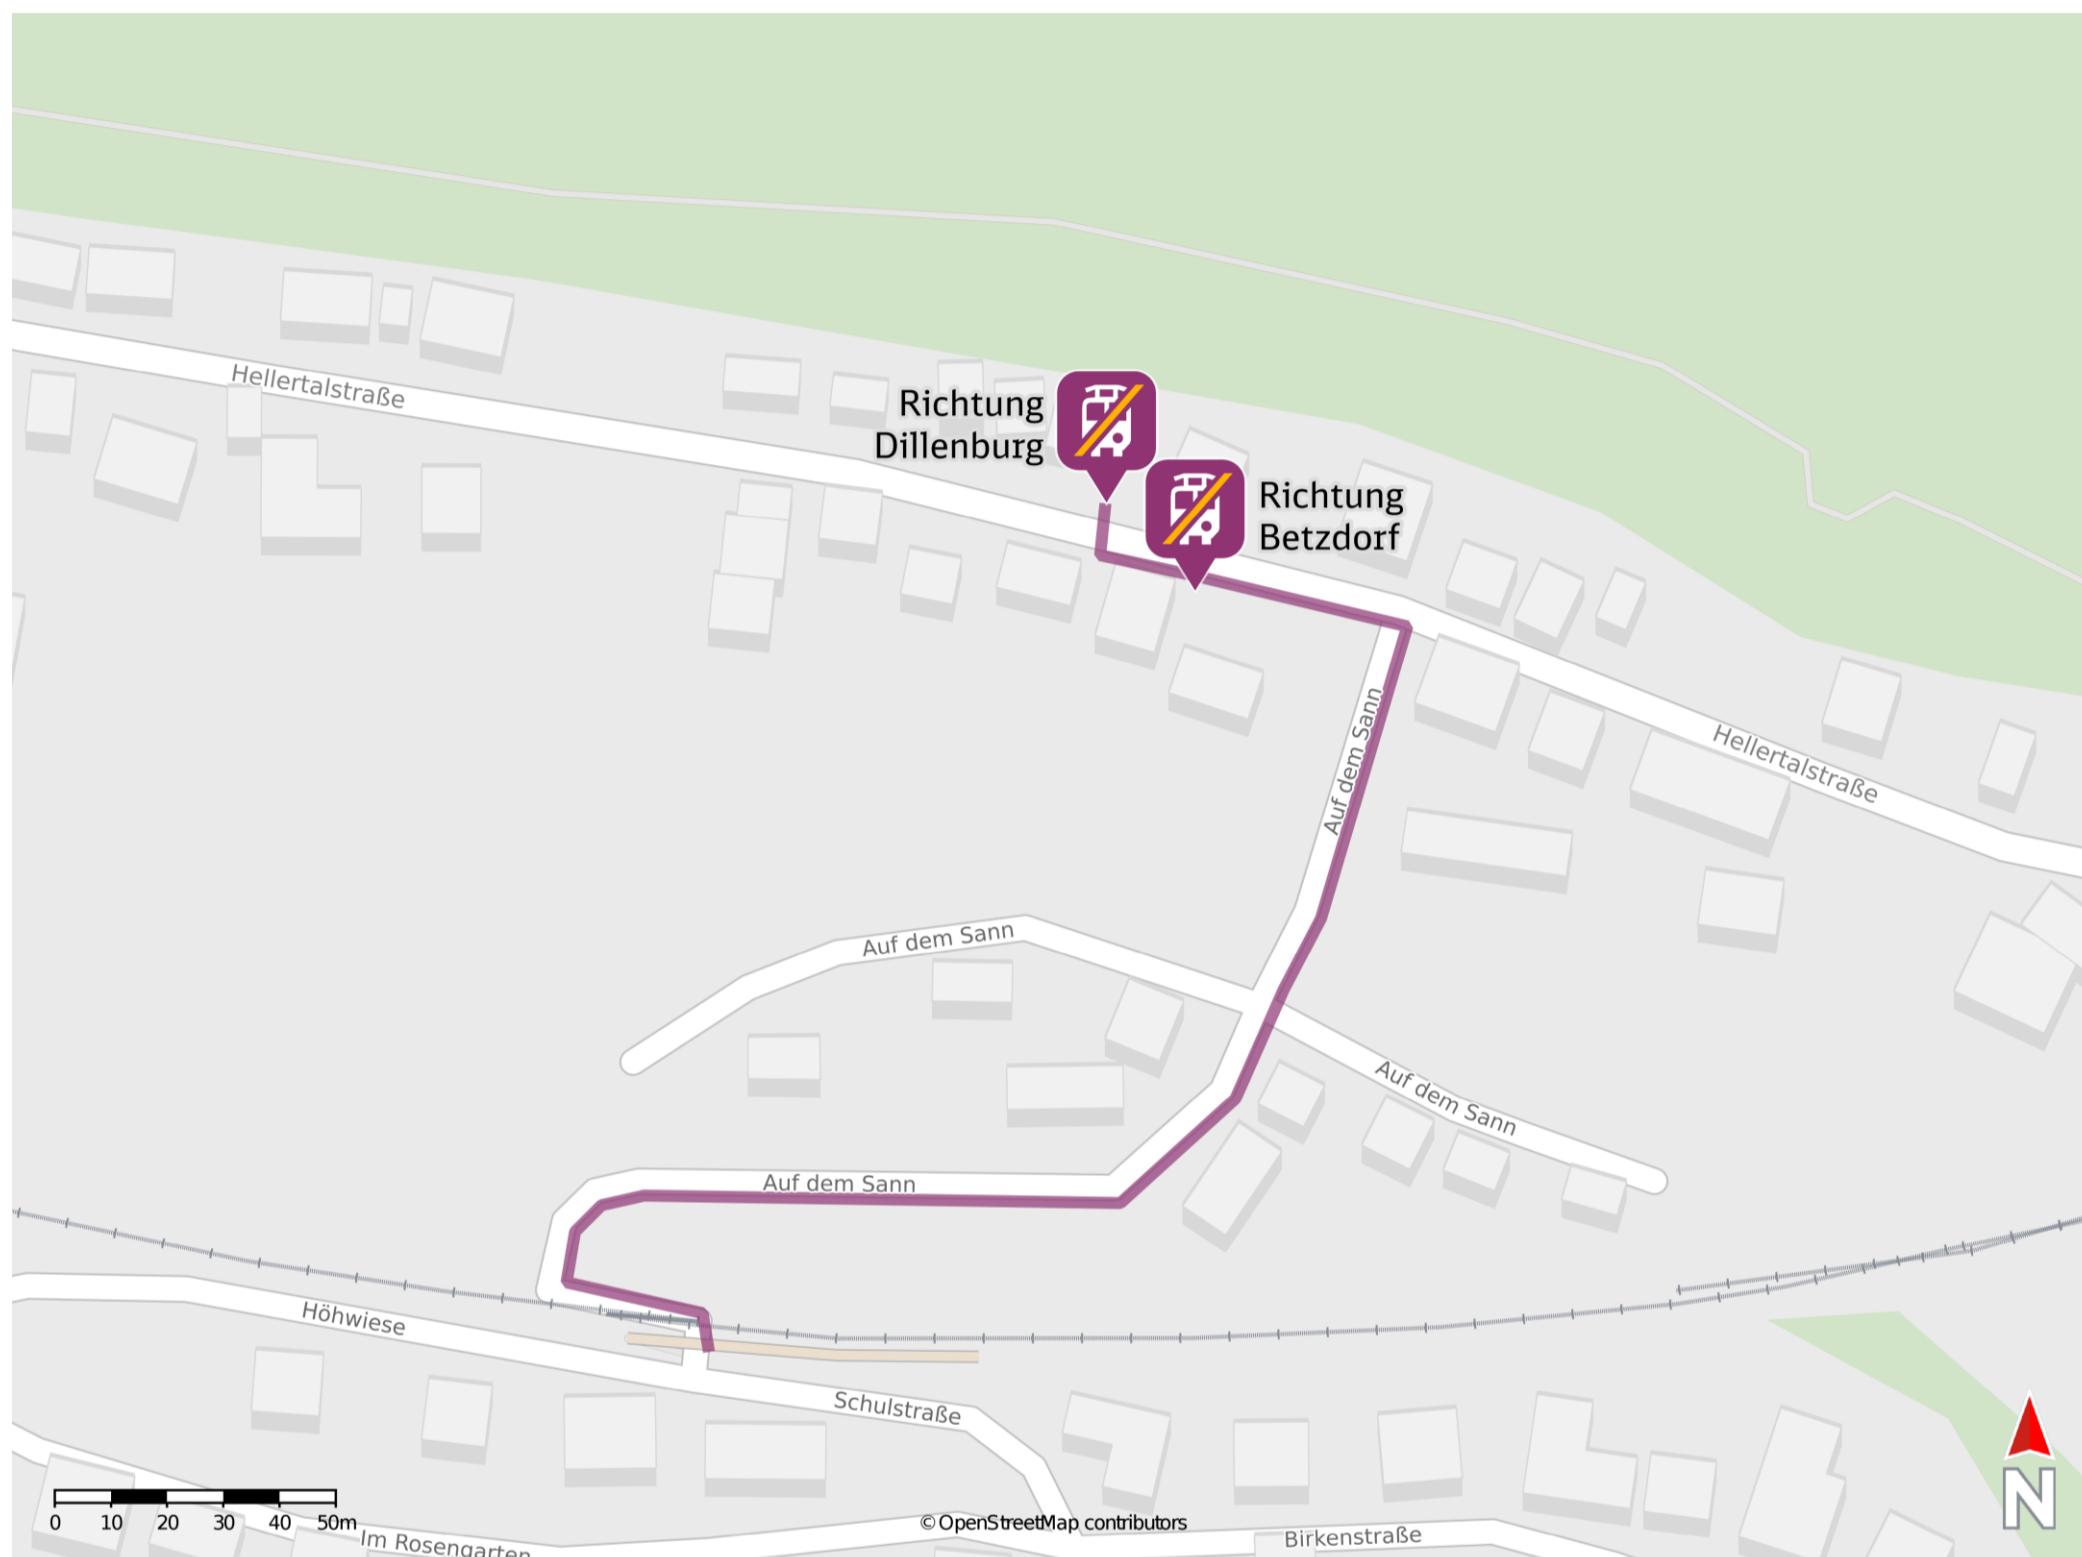

## Sassenroth

### Wegbeschreibung Schienenersatzverkehr \*

Verlassen Sie den Bahnsteig und begeben Sie sich an die Straße Auf dem Sann. Biegen Sie nach rechts auf diese ein und folgen Sie dem Straßenverlauf bis zur Kreuzung Hellertalstraße. Halten Sie sich links und folgen Sie der Straße wenige Meter bis zu den Ersatzhaltestellen an den Haltestellen Sassenroth Hellertalstraße.

Ersatzhaltestelle Richtung Dillenburg

Ersatzhaltestelle Richtung Betzdorf

\* Fahrradmitnahme im Schienenersatzverkehr nur begrenzt möglich.  
Im QR Code sind die Koordinaten der Ersatzhaltestelle hinterlegt.