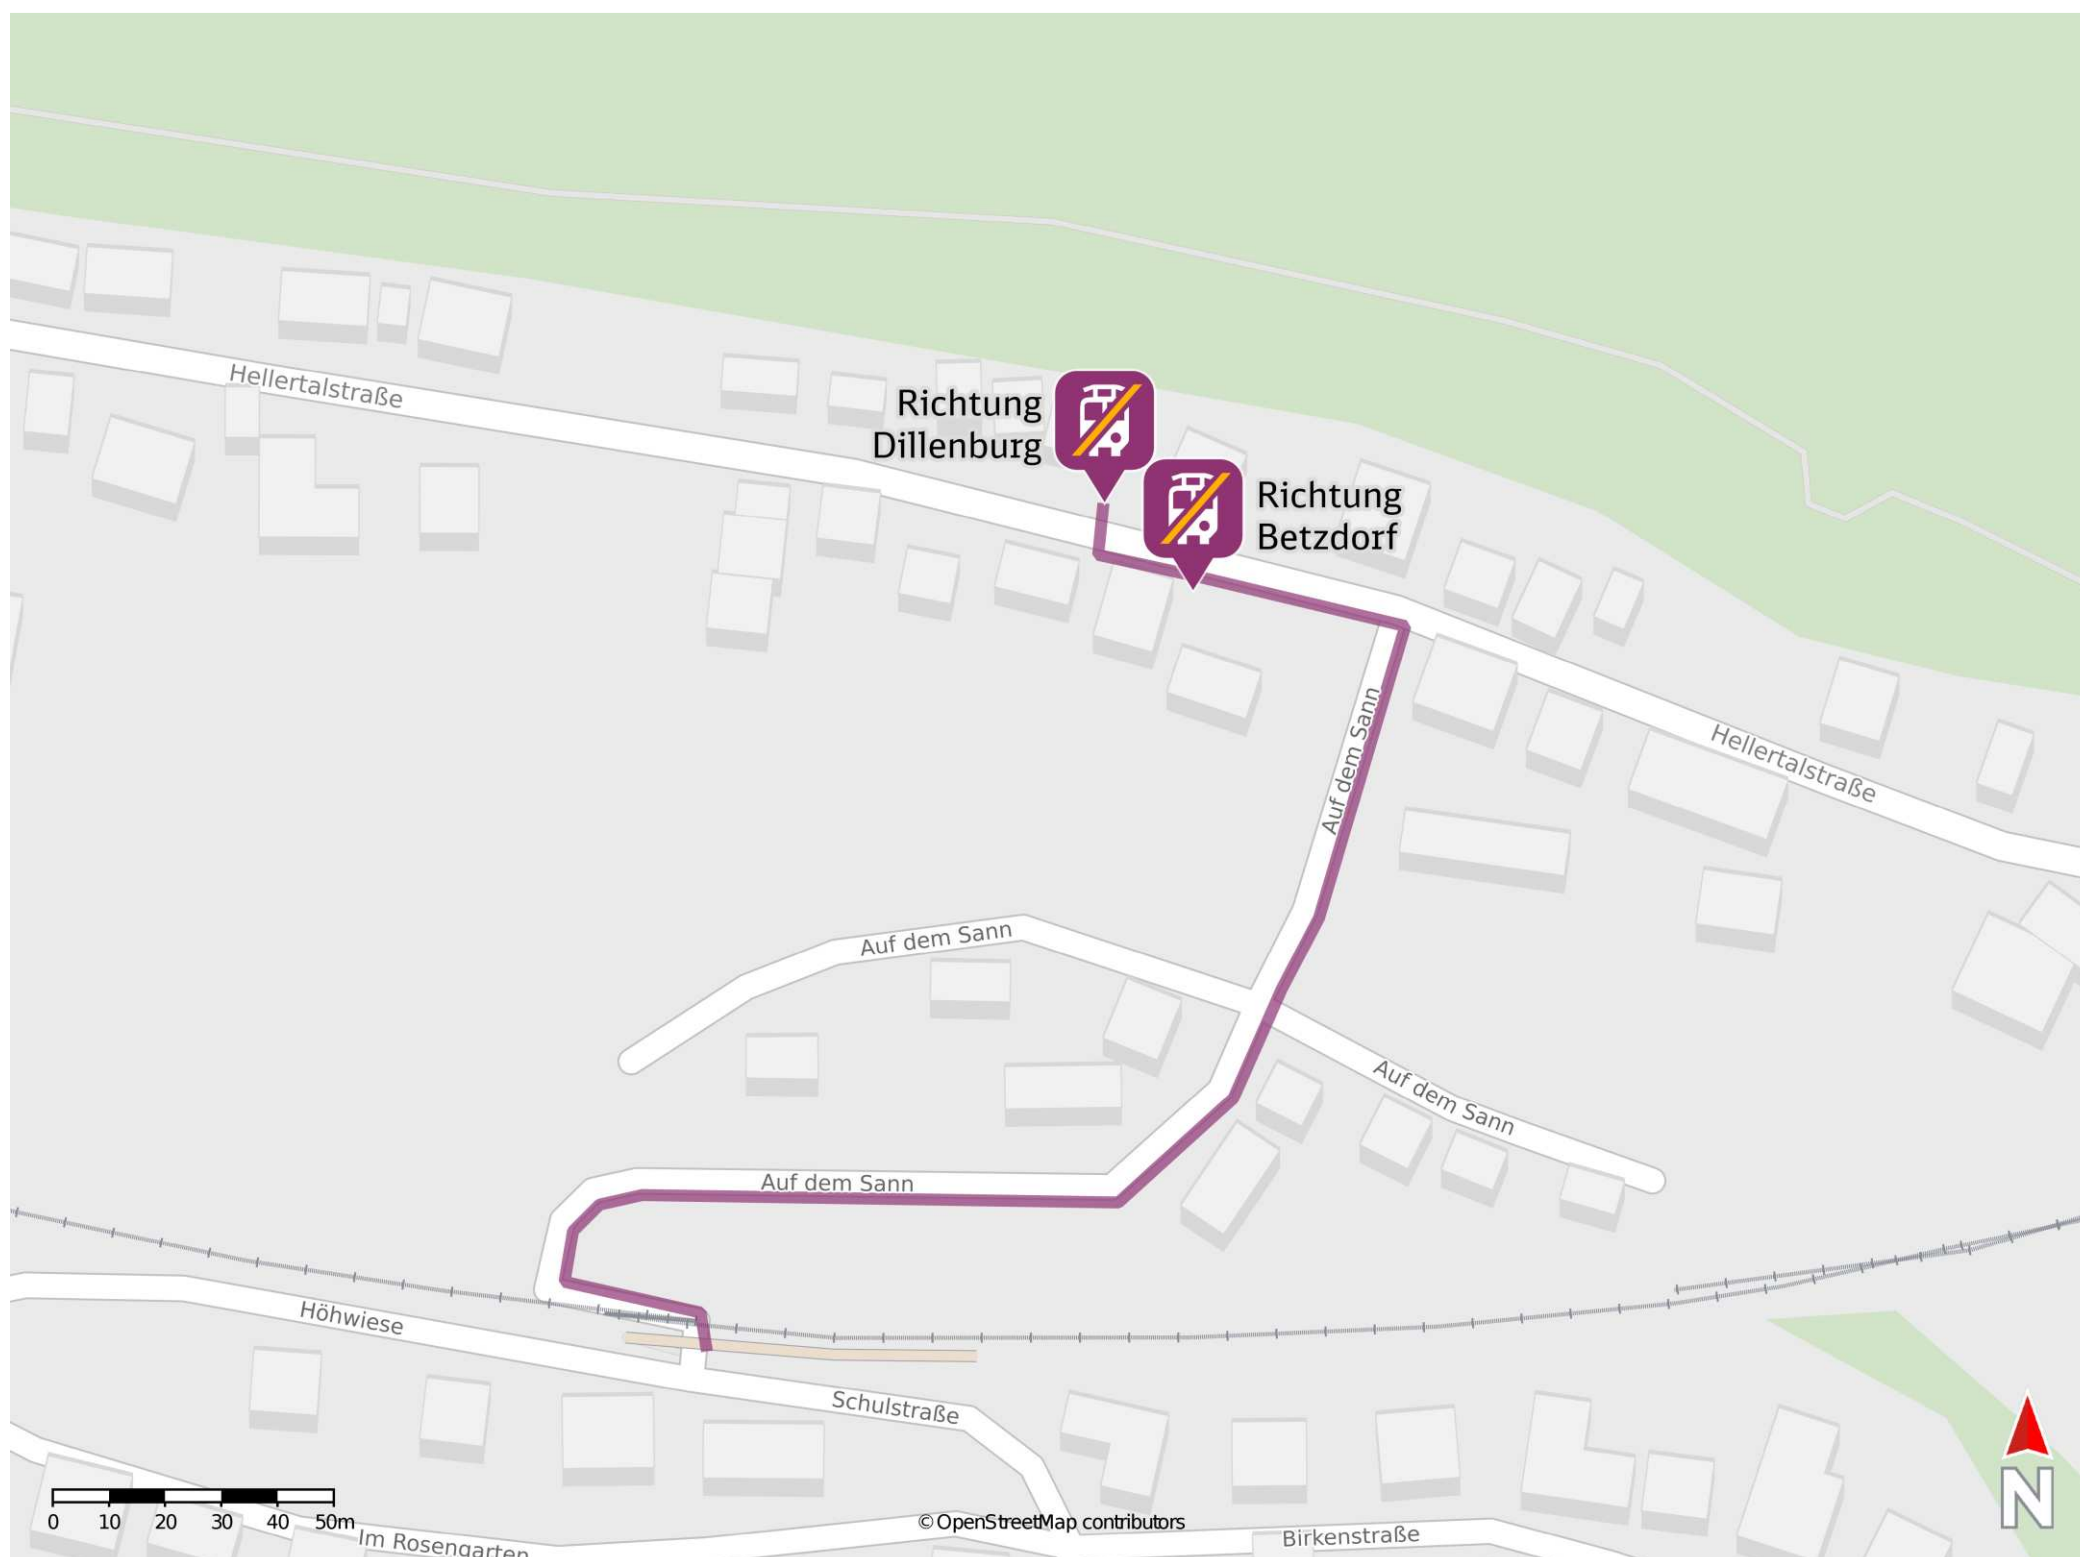

Sassenroth

Wegbeschreibung Schienenersatzverkehr *

Verlassen Sie den Bahnsteig und begeben Sie sich an die Straße Auf dem Sann. Biegen Sie nach rechts auf diese ein und folgen Sie dem Straßenverlauf bis zur Kreuzung Hellertalstraße. Halten Sie sich links und folgen Sie der Straße wenige Meter bis zu den Ersatzhaltestellen an den Haltestellen Sassenroth Hellertalstraße.

Ersatzhaltestelle Richtung Dillenburg

Ersatzhaltestelle Richtung Betzdorf

* Fahrradmitnahme im Schienenersatzverkehr nur begrenzt möglich.
Im QR Code sind die Koordinaten der Ersatzhaltestelle hinterlegt.

barrierefrei
 nicht barrierefrei