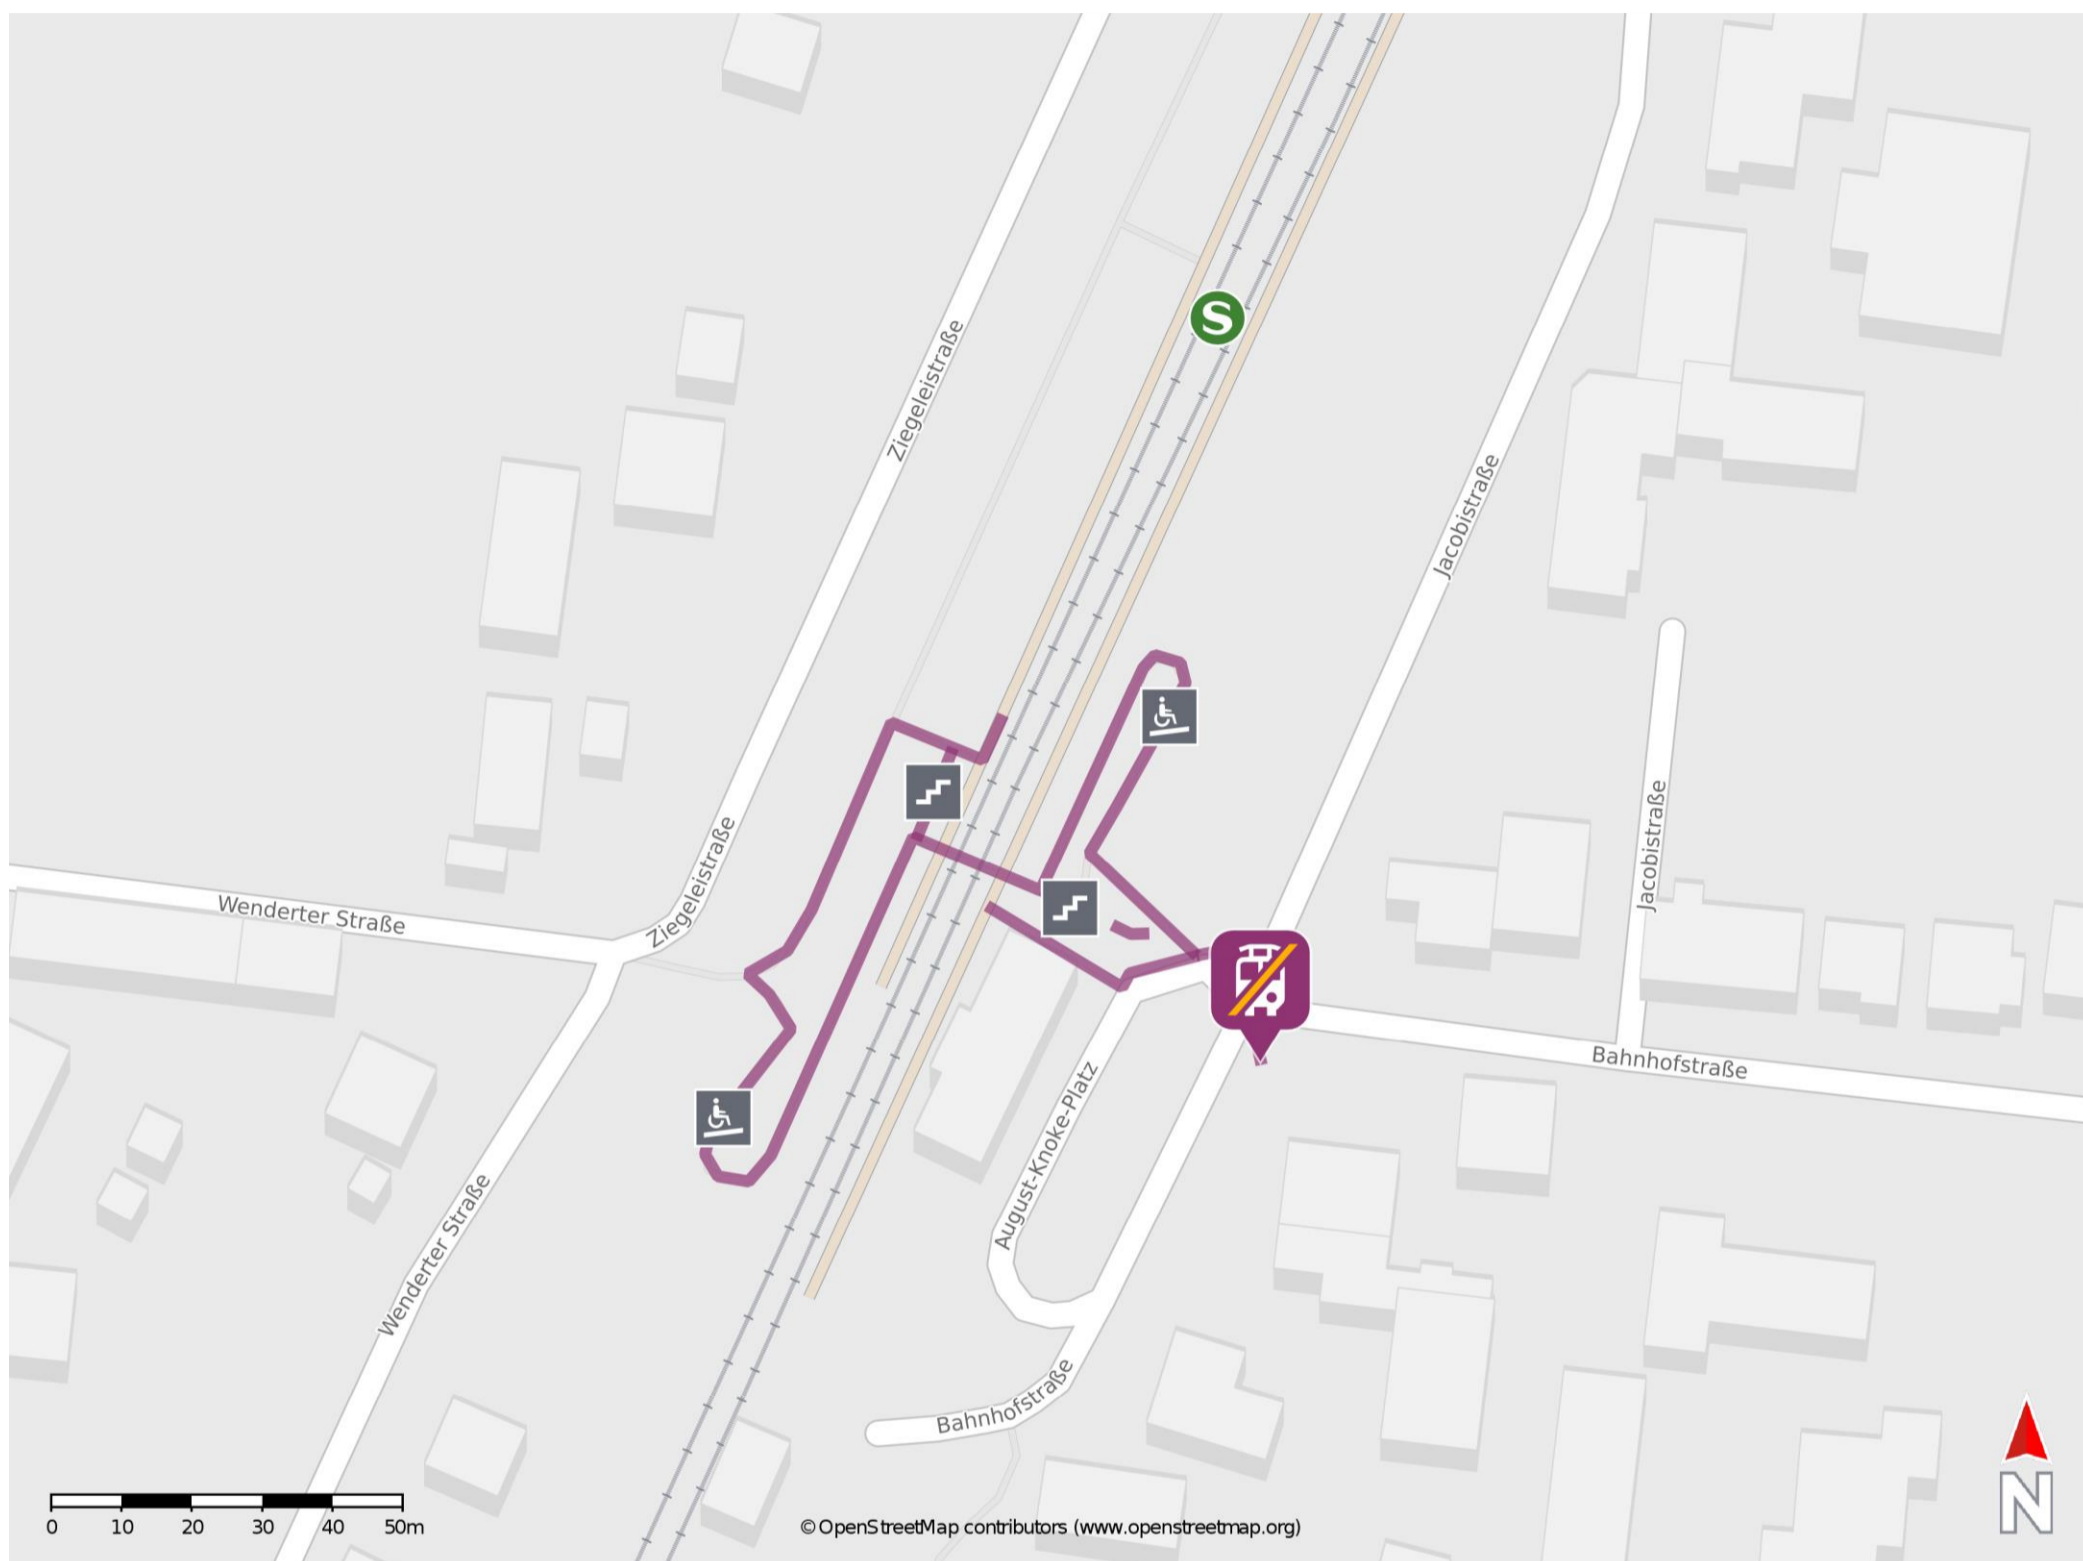

Umgebungsplan

Sarstedt

Wegbeschreibung Schienenersatzverkehr *

Verlassen Sie den Bahnsteig in Richtung Bahnhofstraße. Die Ersatzhaltestelle befindet sich an der Bahnhofstraße in unmittelbarer Nähe zum Bahnhofsvorplatz.

*Fahrradmitnahme im Schienenersatzverkehr nur begrenzt, teilweise gar nicht möglich. Bitte informieren Sie sich bei dem von Ihnen genutzten Eisenbahnverkehrsunternehmen. Im QR Code sind die Koordinaten der Ersatzhaltestelle hinterlegt.

Bahnhofsmanagement Braunschweig / Göttingen

— barrierefrei
— nicht barrierefrei
 Bahnhof.de / DB Bahnhof