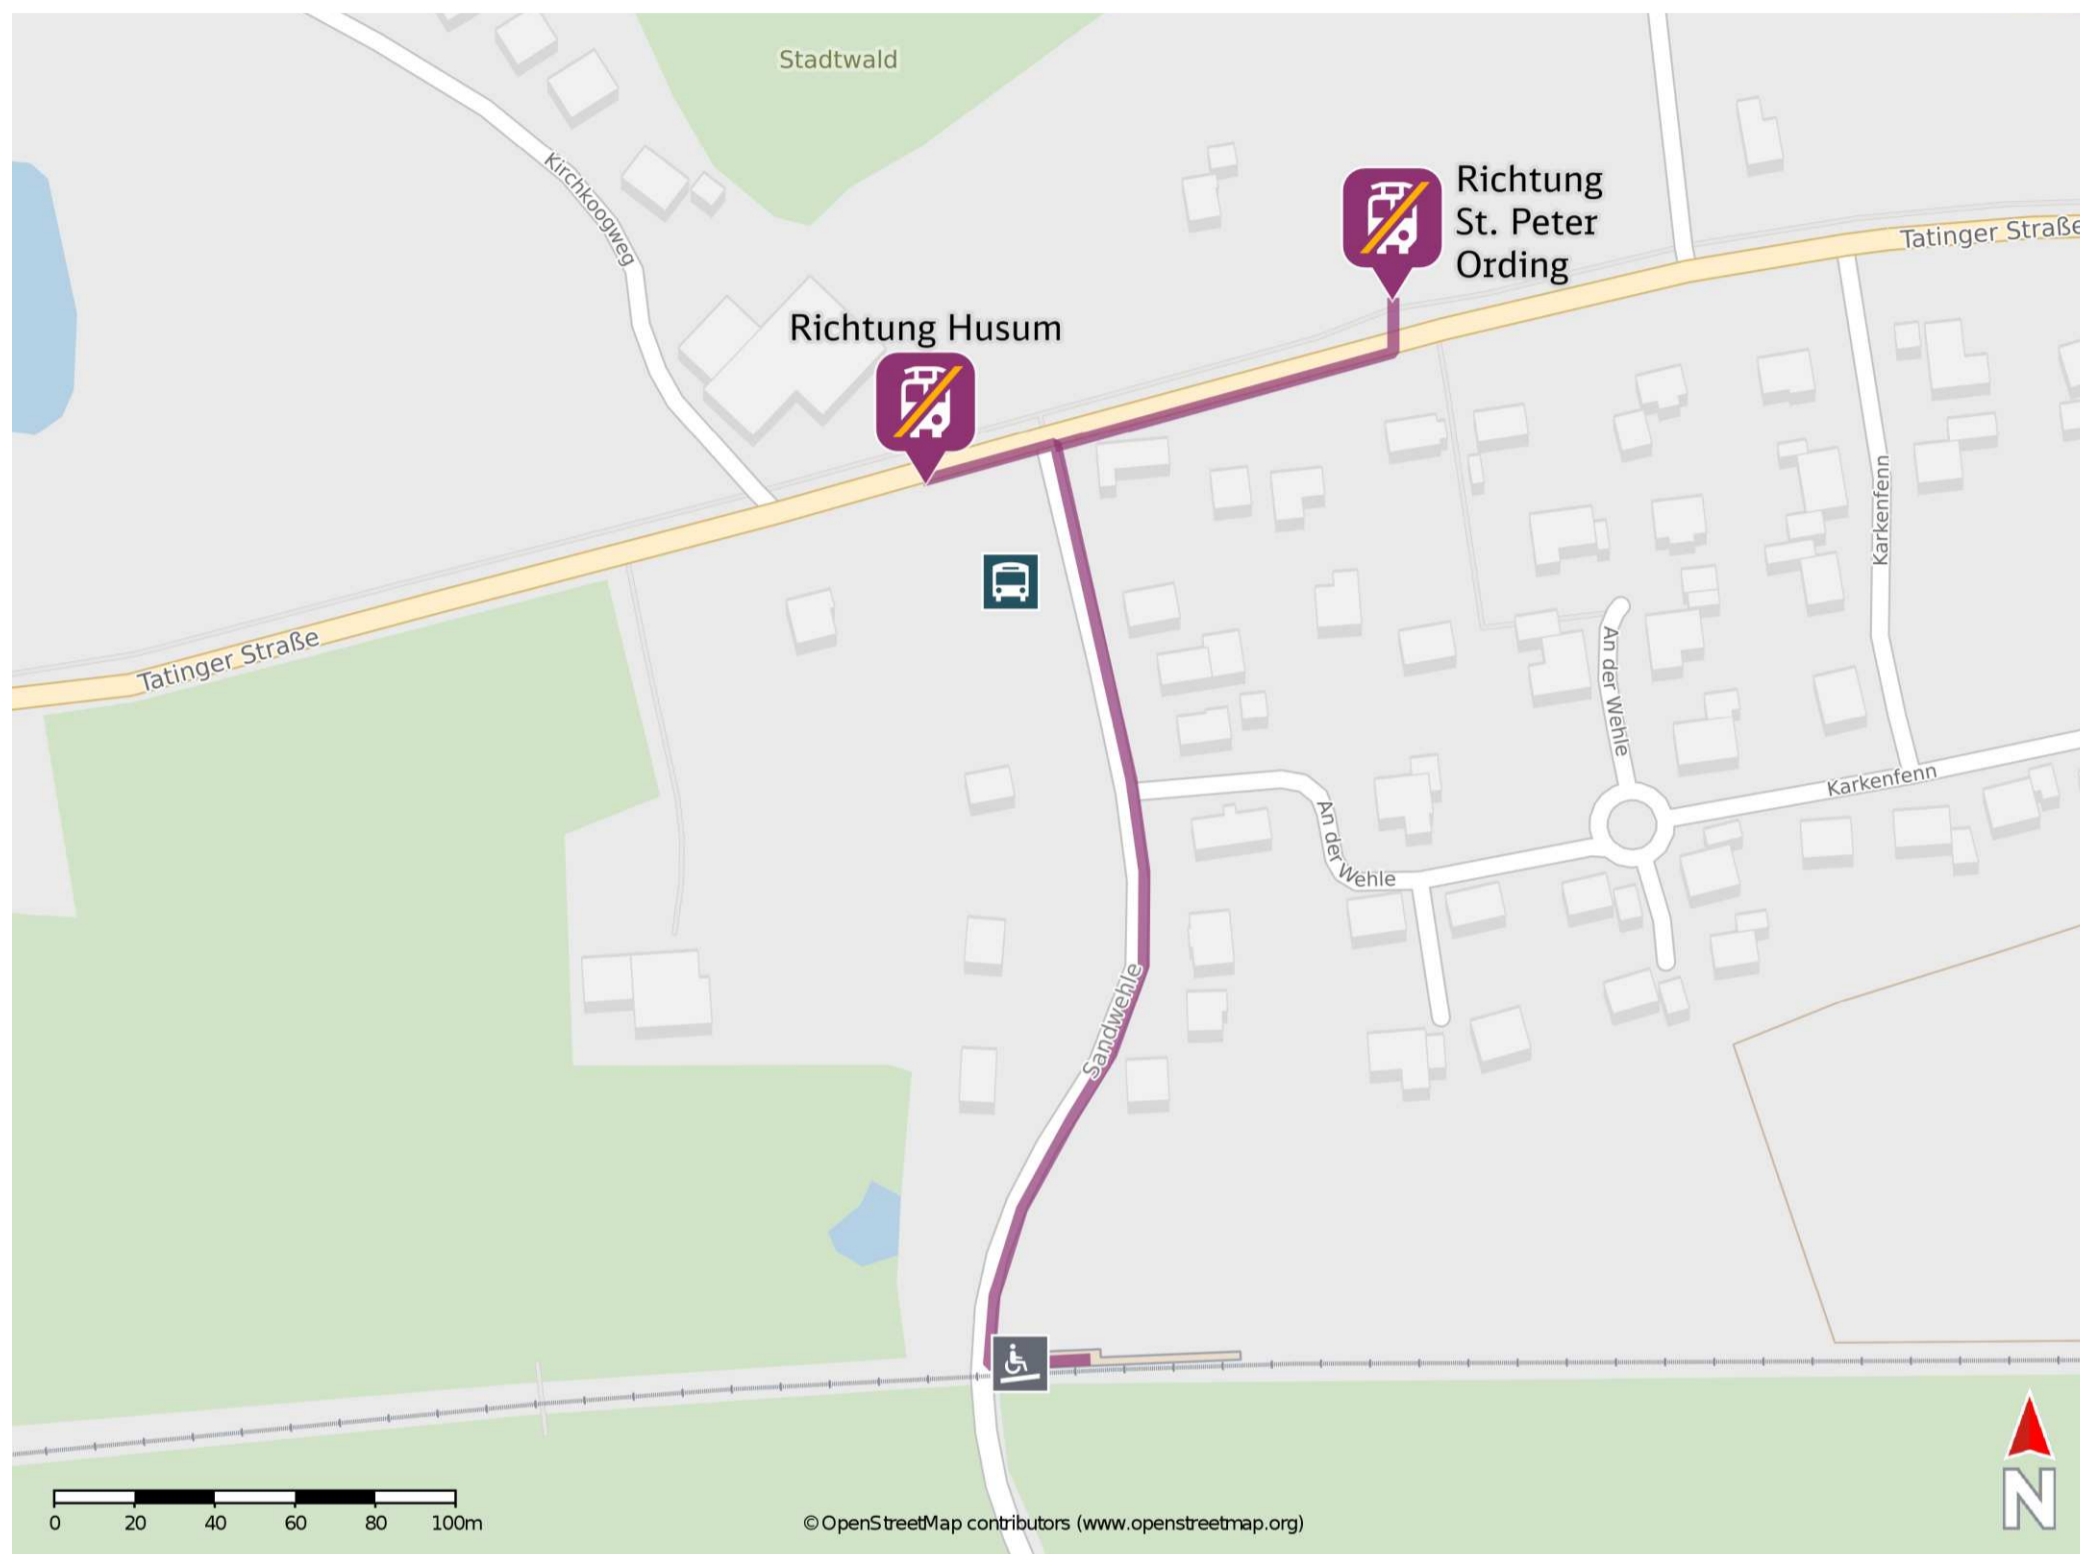

Sandwehle

Wegbeschreibung Schienenersatzverkehr *

Verlassen Sie den Bahnsteig und begeben Sie sich an die Straße Sandwehle. Orientieren Sie sich rechts und folgen Sie dem Straßenverlauf bis zur Kreuzung Sandwehle/ Tatinger Straße. Biegen Sie nach rechts bzw. nach links ab und folgen Sie der Straße bis zur jeweiligen Ersatzhaltestelle.

Ersatzhaltestelle Richtung Husum

Ersatzhaltestelle Richtung St. Peter Ording

* Fahrradmitnahme im Schienenersatzverkehr nur begrenzt möglich.
Im QR Code sind die Koordinaten der Ersatzhaltestelle hinterlegt.