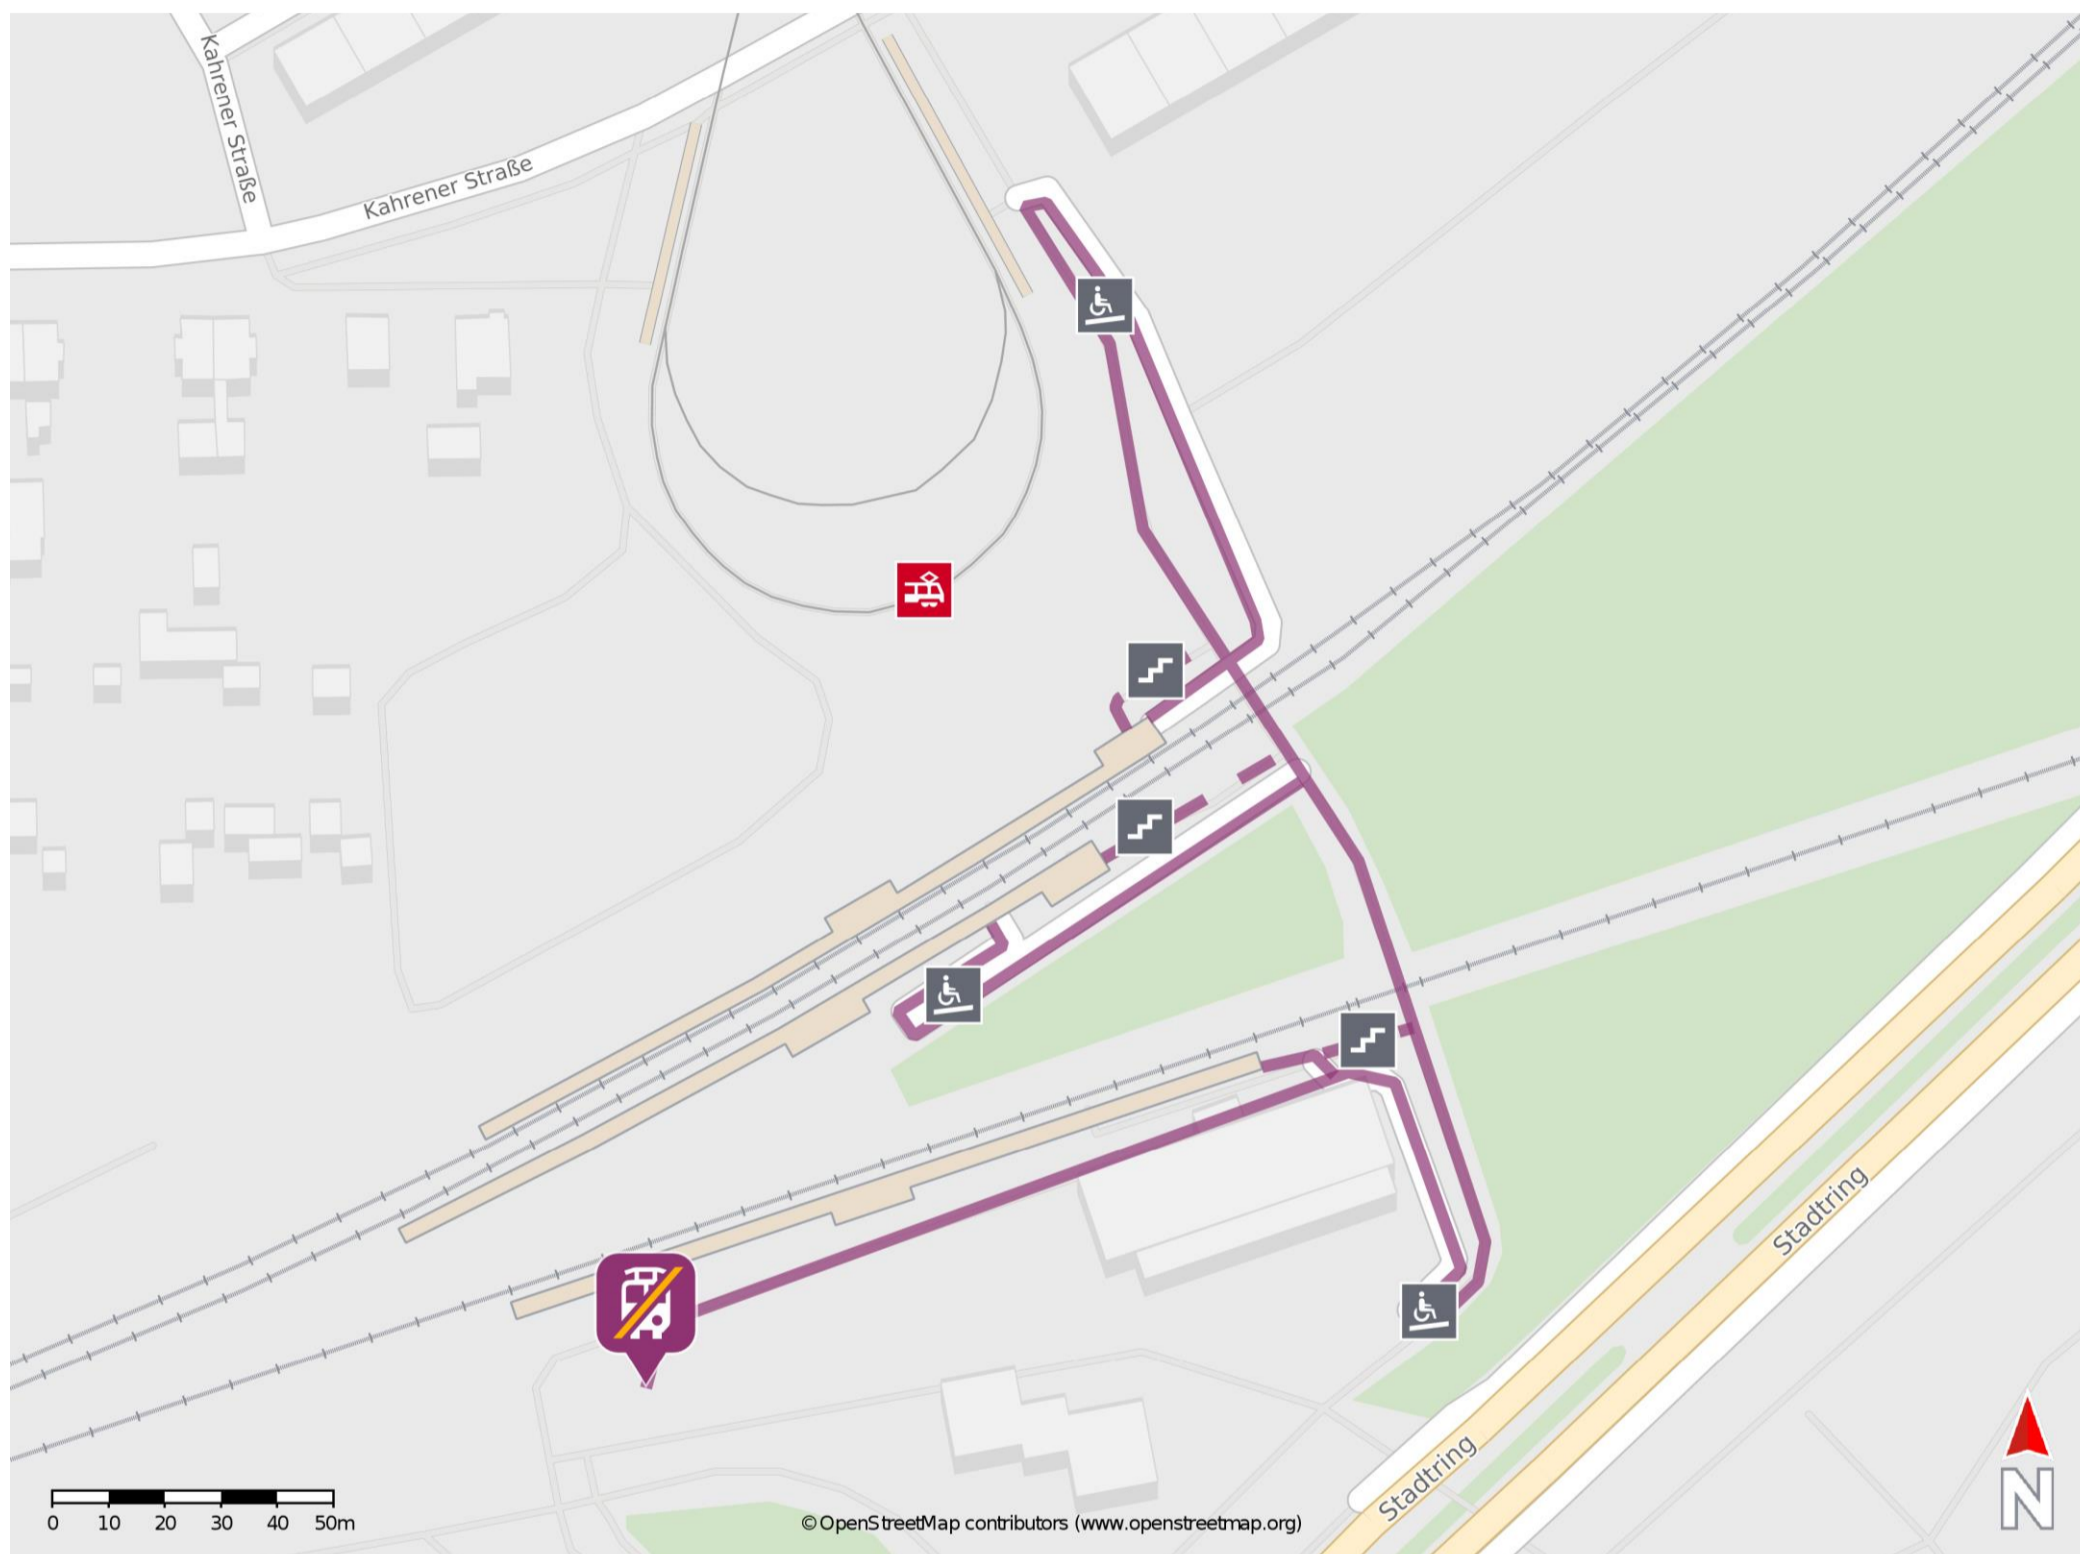

Cottbus-Sandow

Wegbeschreibung Schienenersatzverkehr *

Verlassen Sie den Bahnsteig über die Rampe oder die Treppe und orientieren Sie sich nach rechts in Richtung Gelände der Parkeisenbahn. Begeben Sie sich an die Straße Am Eliaspark und orientieren Sie sich nach links. Die Ersatzhaltestelle befindet sich in unmittelbarer Nähe zum Gleis an der Haltestelle Am Eliaspark.

* Fahrradmitnahme im Schienenersatzverkehr nur begrenzt möglich.
Im QR Code sind die Koordinaten der Ersatzhaltestelle hinterlegt.

— barrierefrei
- - nicht barrierefrei