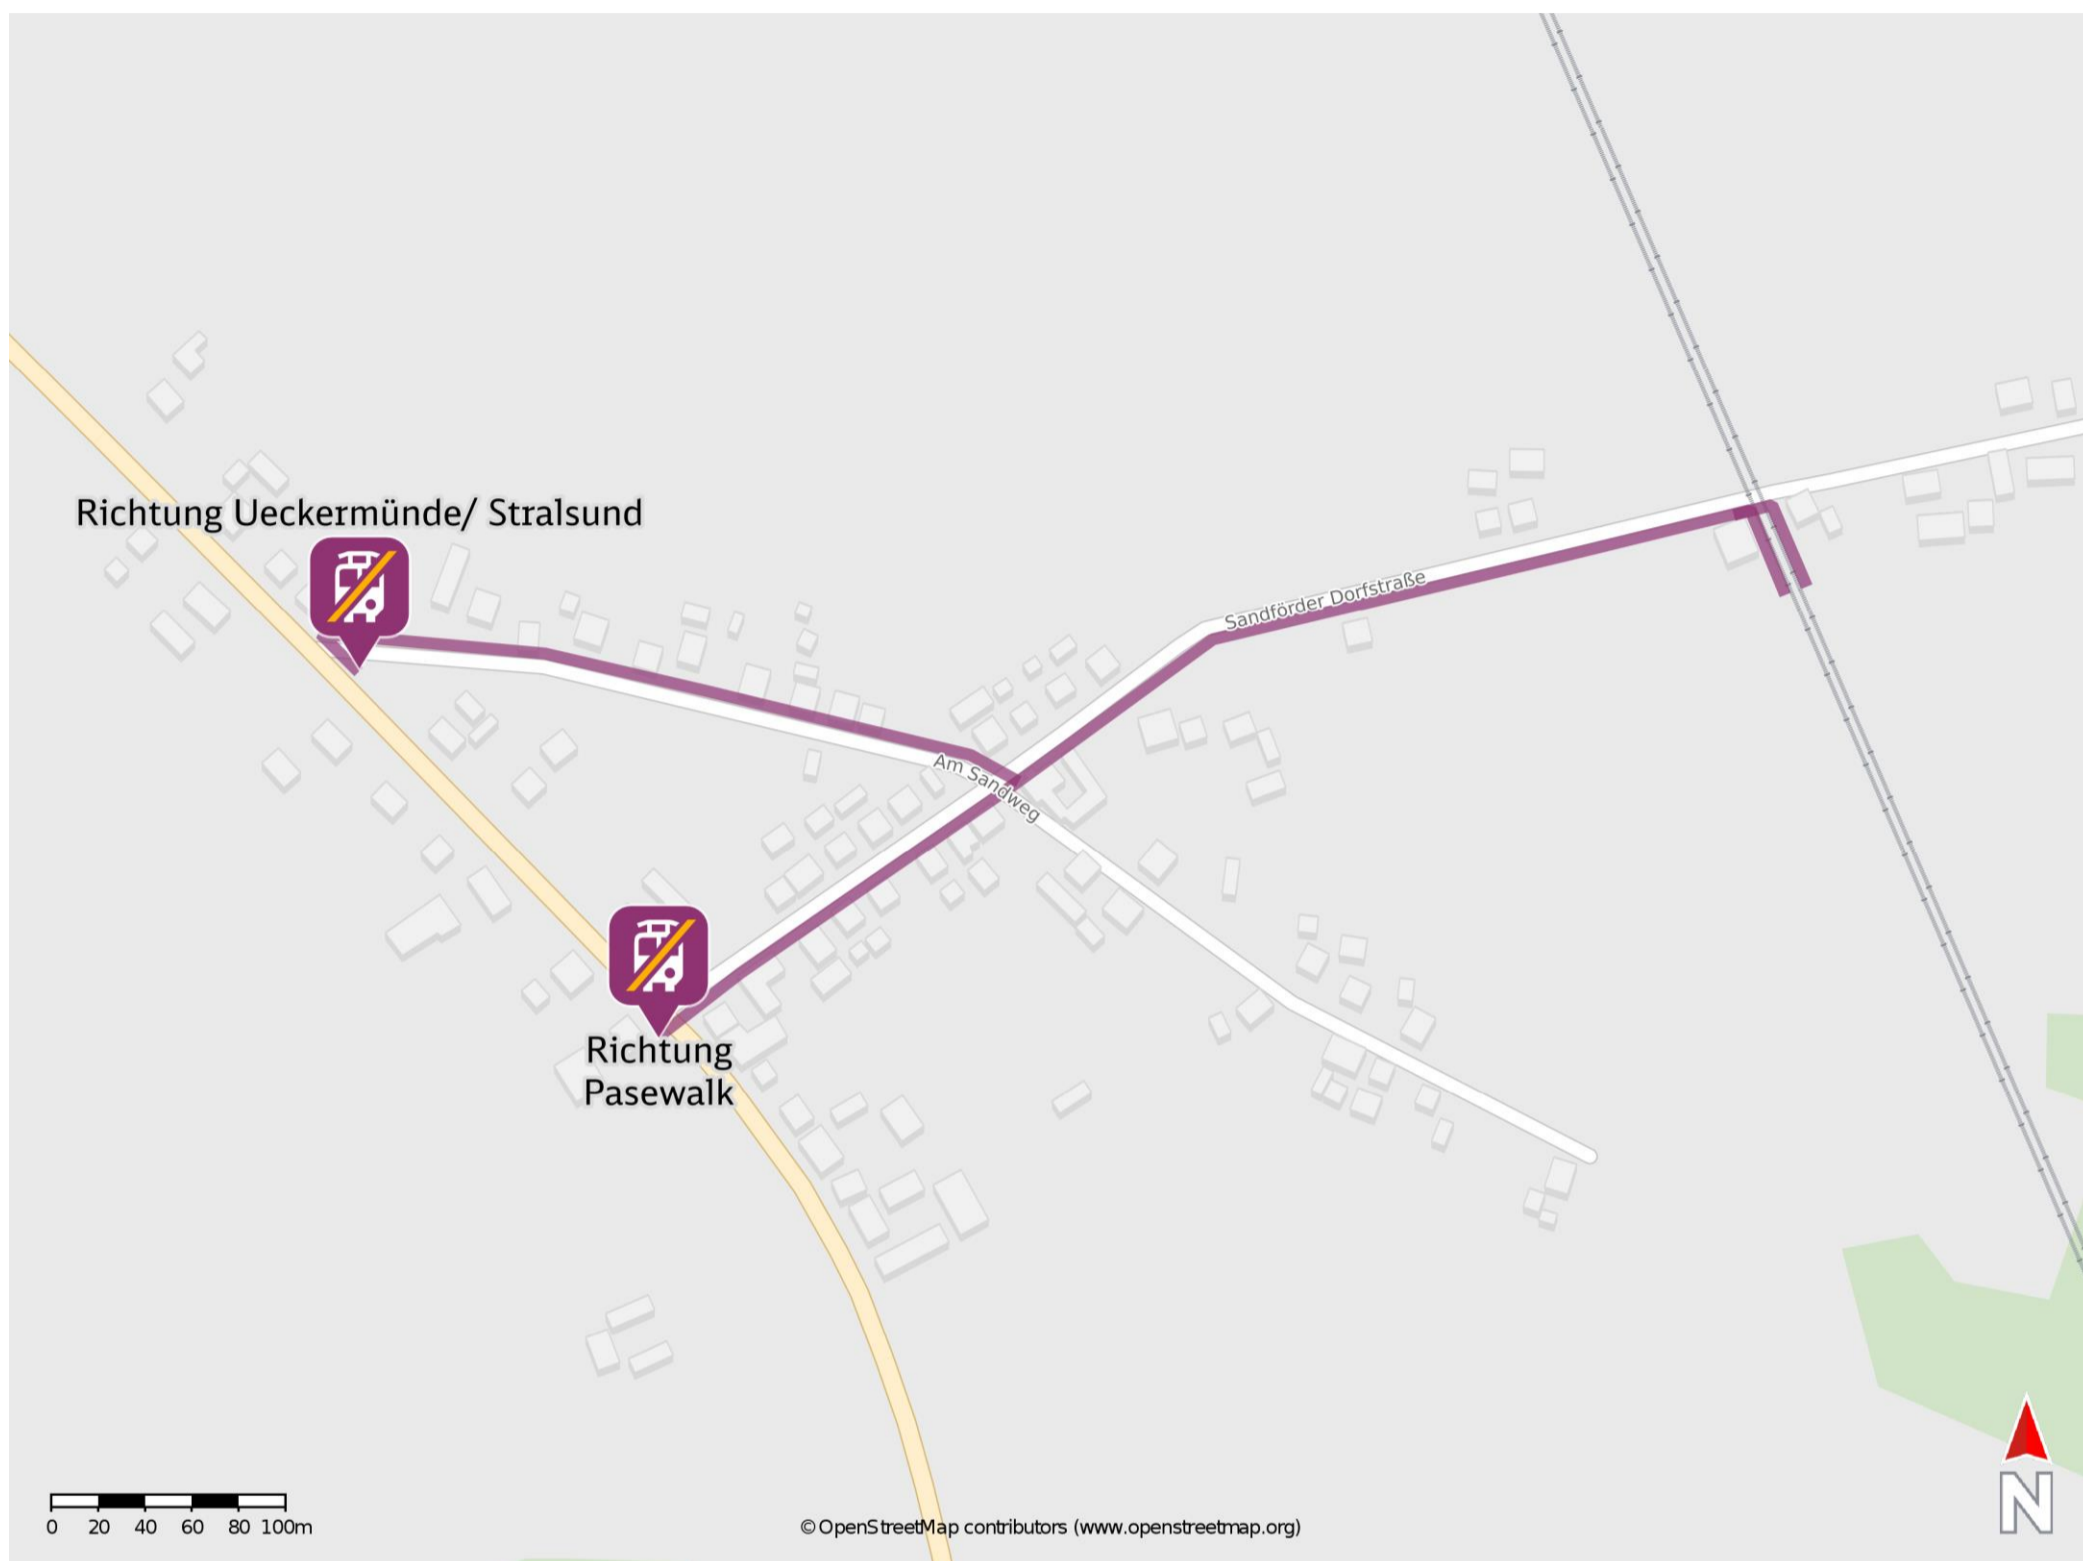

Umgebungsplan

Sandförde

Ersatzhaltestelle Richtung Pasewalk

Ersatzhaltestelle Richtung Ueckermünde/ Stralsund

Wegbeschreibung Schienenersatzverkehr *

Richtung Ueckermünde/ Stralsund: Verlassen Sie den Bahnsteig und begeben Sie sich an die Sandförder Dorfstraße. Orientieren Sie sich nach links und folgen Sie der Straße bis zur Kreuzung Sandförder Dorfstraße/ Am Sandweg. Biegen Sie nach rechts ab und folgen Sie dem Straßenverlauf bis zur Ersatzhaltestelle. Die Ersatzhaltestelle in Richtung Ueckermünde/ Stralsund befindet sich an der Bushaltestelle Sandförde.

Richtung Pasewalk: Verlassen Sie den Bahnsteig und begeben Sie sich an die Sandförder Dorfstraße. Orientieren Sie sich nach links und folgen Sie dem Straßenverlauf bis zur Ersatzhaltestelle. Die Ersatzhaltestelle in Richtung Pasewalk befindet sich an der Bushaltestelle Sandförde.

*Fahrradmitnahme im Schienenersatzverkehr nur begrenzt, teilweise gar nicht möglich. Bitte informieren Sie sich bei dem von Ihnen genutzten Eisenbahnverkehrsunternehmen. Im QR Code sind die Koordinaten der Ersatzhaltestelle hinterlegt.