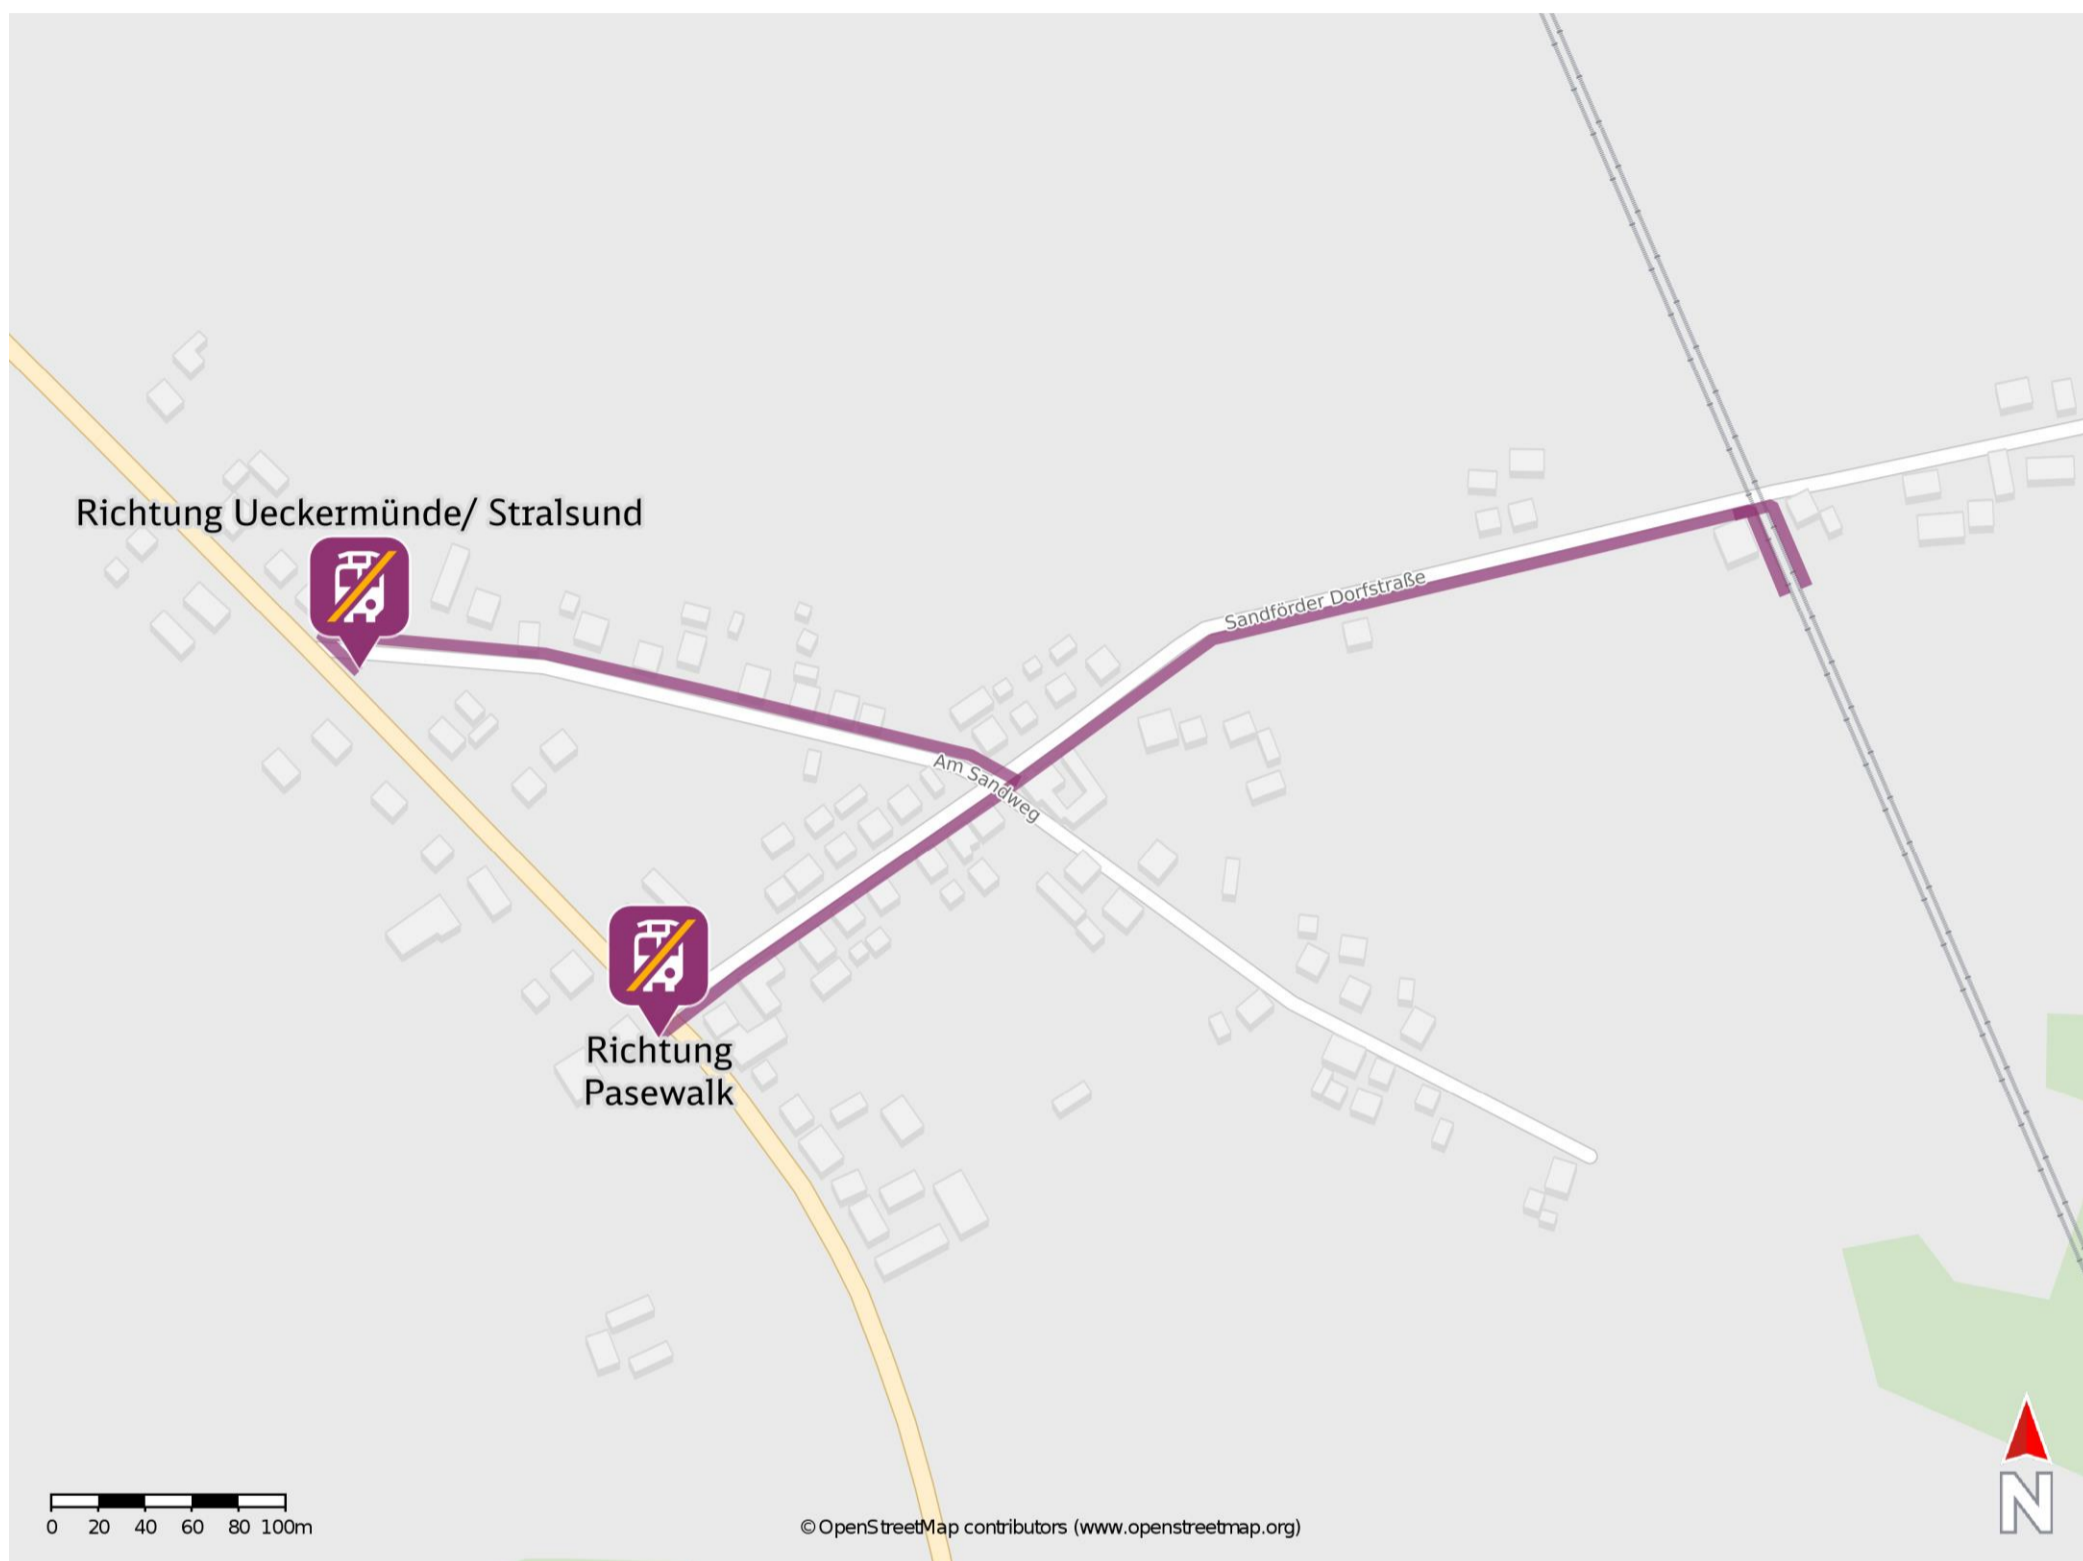

# Umgebungsplan

## Sandförde

Ersatzhaltestelle Richtung Pasewalk

Ersatzhaltestelle Richtung Ueckermünde/ Stralsund

### Wegbeschreibung Schienenersatzverkehr \*

**Richtung Ueckermünde/ Stralsund:** Verlassen Sie den Bahnsteig und begeben Sie sich an die Sandförder Dorfstraße. Orientieren Sie sich nach links und folgen Sie der Straße bis zur Kreuzung Sandförder Dorfstraße/ Am Sandweg. Biegen Sie nach rechts ab und folgen Sie dem Straßenverlauf bis zur Ersatzhaltestelle. Die Ersatzhaltestelle in Richtung Ueckermünde/ Stralsund befindet sich an der Bushaltestelle Sandförde.

**Richtung Pasewalk:** Verlassen Sie den Bahnsteig und begeben Sie sich an die Sandförder Dorfstraße. Orientieren Sie sich nach links und folgen Sie dem Straßenverlauf bis zur Ersatzhaltestelle. Die Ersatzhaltestelle in Richtung Pasewalk befindet sich an der Bushaltestelle Sandförde.