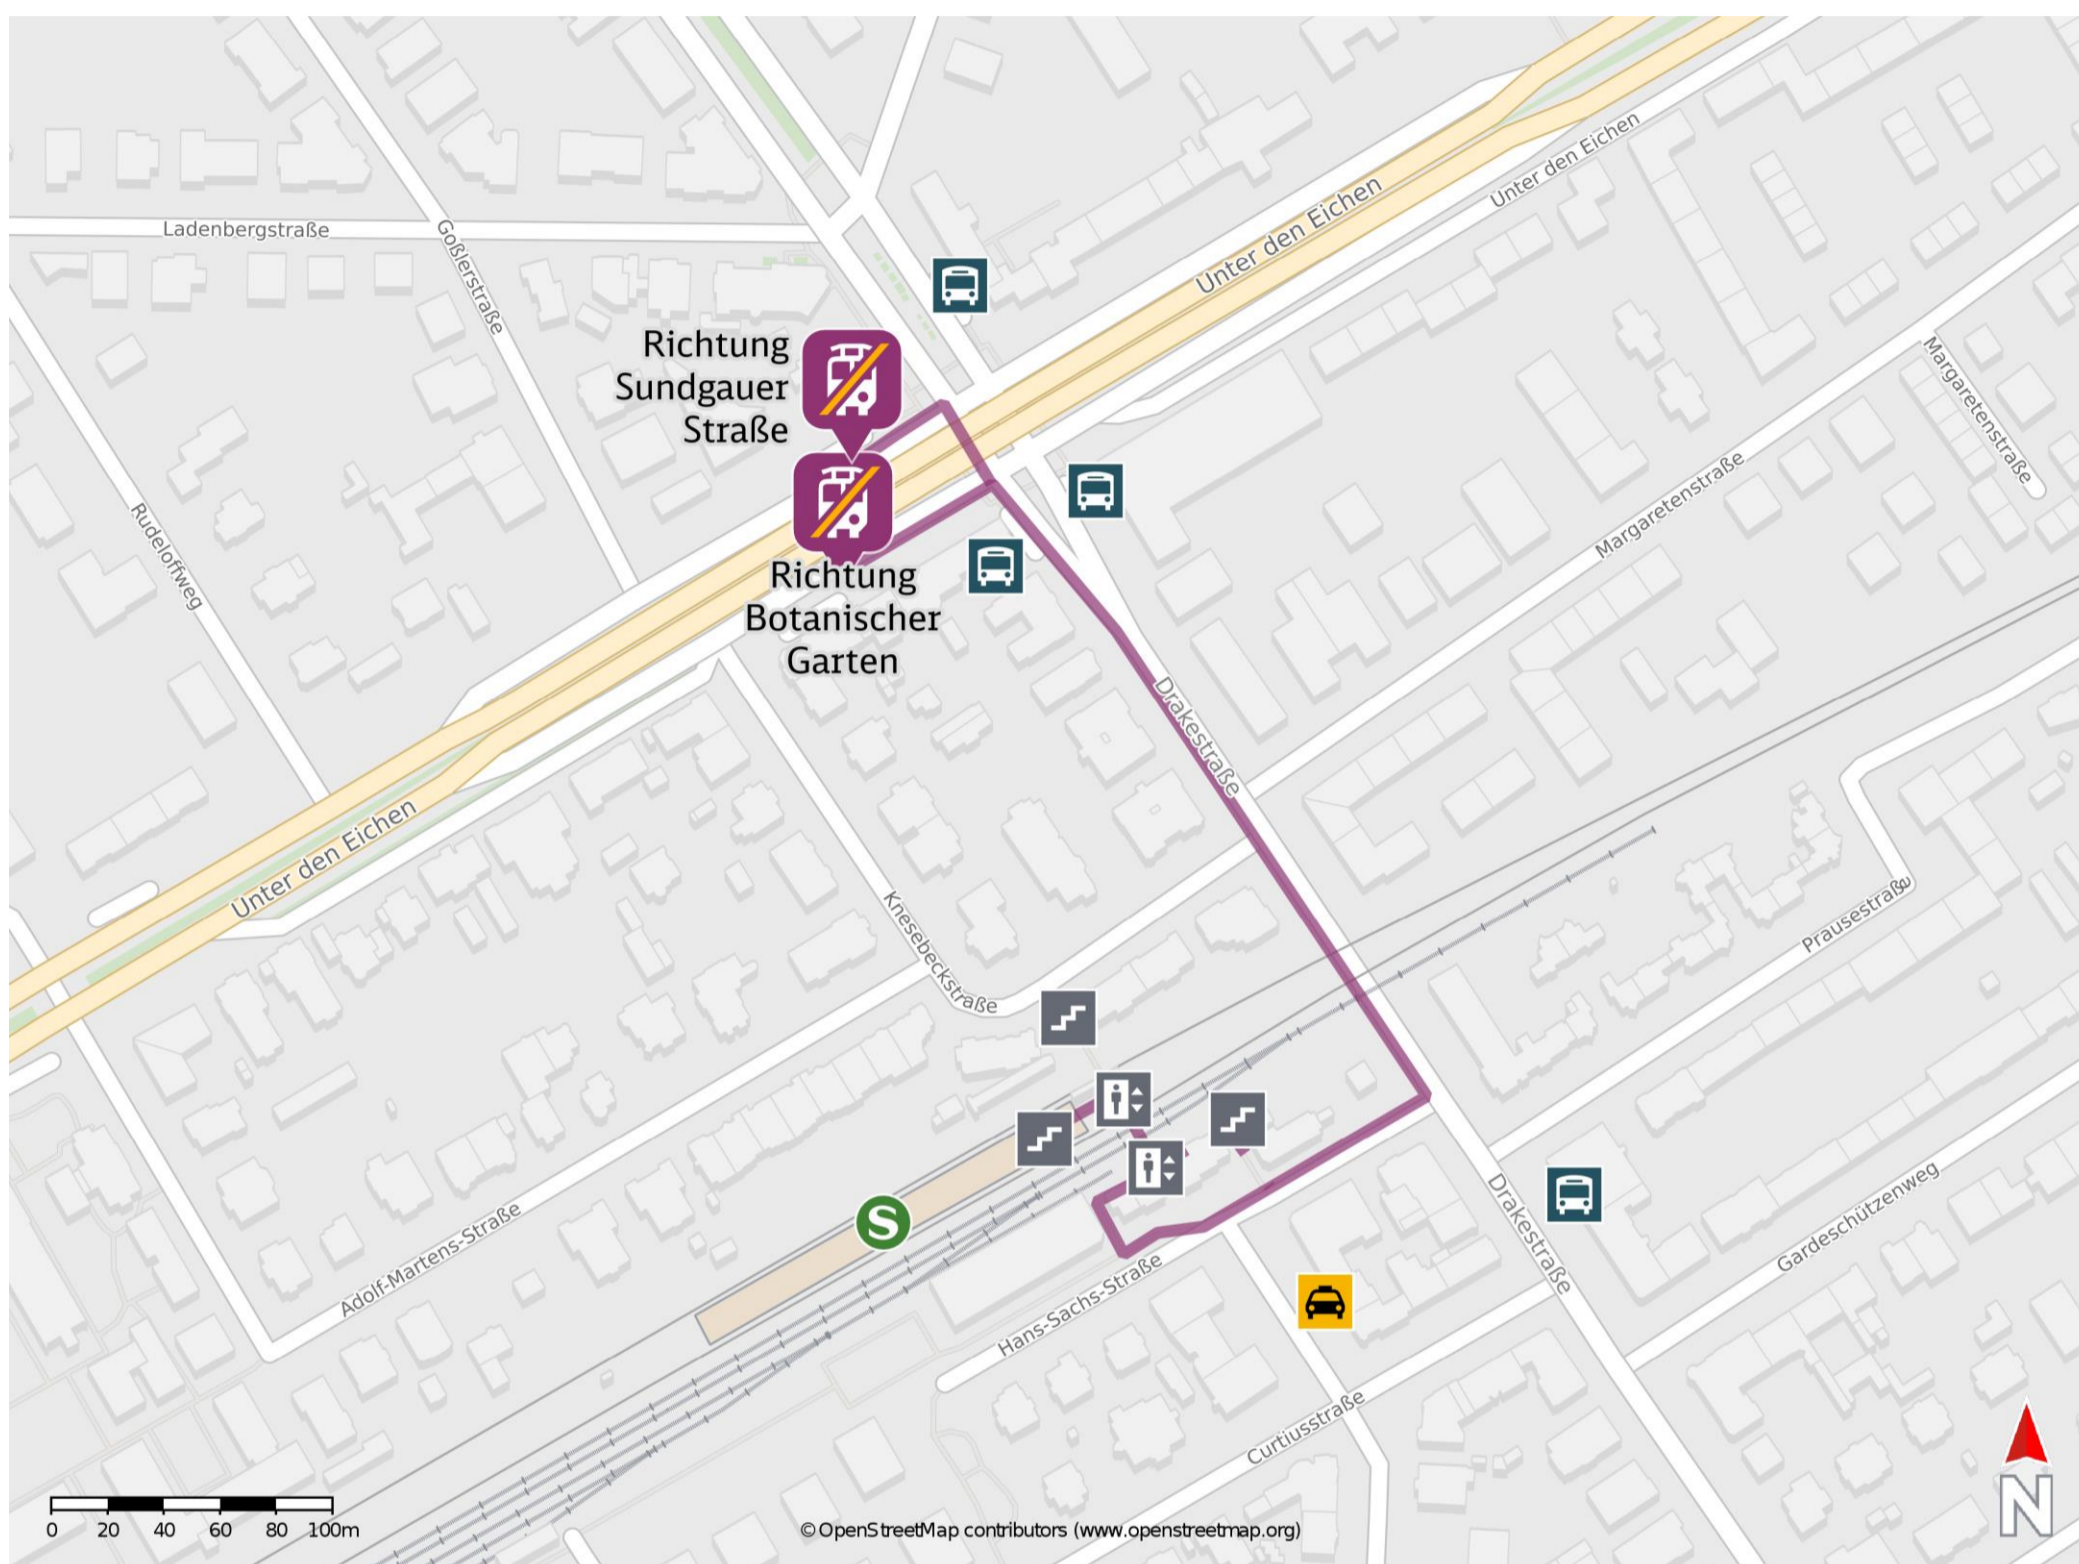

Umgebungsplan

Berlin-Lichterfelde West

Ersatzhaltestelle Richtung Botanischer Garten

Ersatzhaltestelle Richtung Sundgauer Straße

Wegbeschreibung Schienenersatzverkehr *

Verlassen Sie den Bahnsteig und begeben Sie sich an die Hans-Sachs-Straße. Biegen Sie nach links ab und folgen Sie dem Straßenverlauf bis zur Drakestraße. Biegen Sie nach links ab und folgen Sie der Straße bis zur Straße Unter den Eichen. Orientieren Sie sich nach links, um die Ersatzhaltestelle in Richtung Botanischer Garten auf Höhe der Bushalte zu erreichen. Überqueren Sie die Straße und halten Sie sich links, um die Ersatzhaltestelle in Richtung Sundgauer Straße auf Höhe der Bushaltestelle zu erreichen.

Bitte beachten Sie gegebenenfalls auch die zusätzlichen Informationen zu Baumaßnahmen am Bahnsteig.

*Fahrradmitnahme im Schienenersatzverkehr nur begrenzt, teilweise gar nicht möglich. Bitte informieren Sie sich bei dem von Ihnen genutzten Eisenbahnverkehrsunternehmen. Im QR Code sind die Koordinaten der Ersatzhaltestelle hinterlegt.

— barrierefrei
— nicht barrierefrei