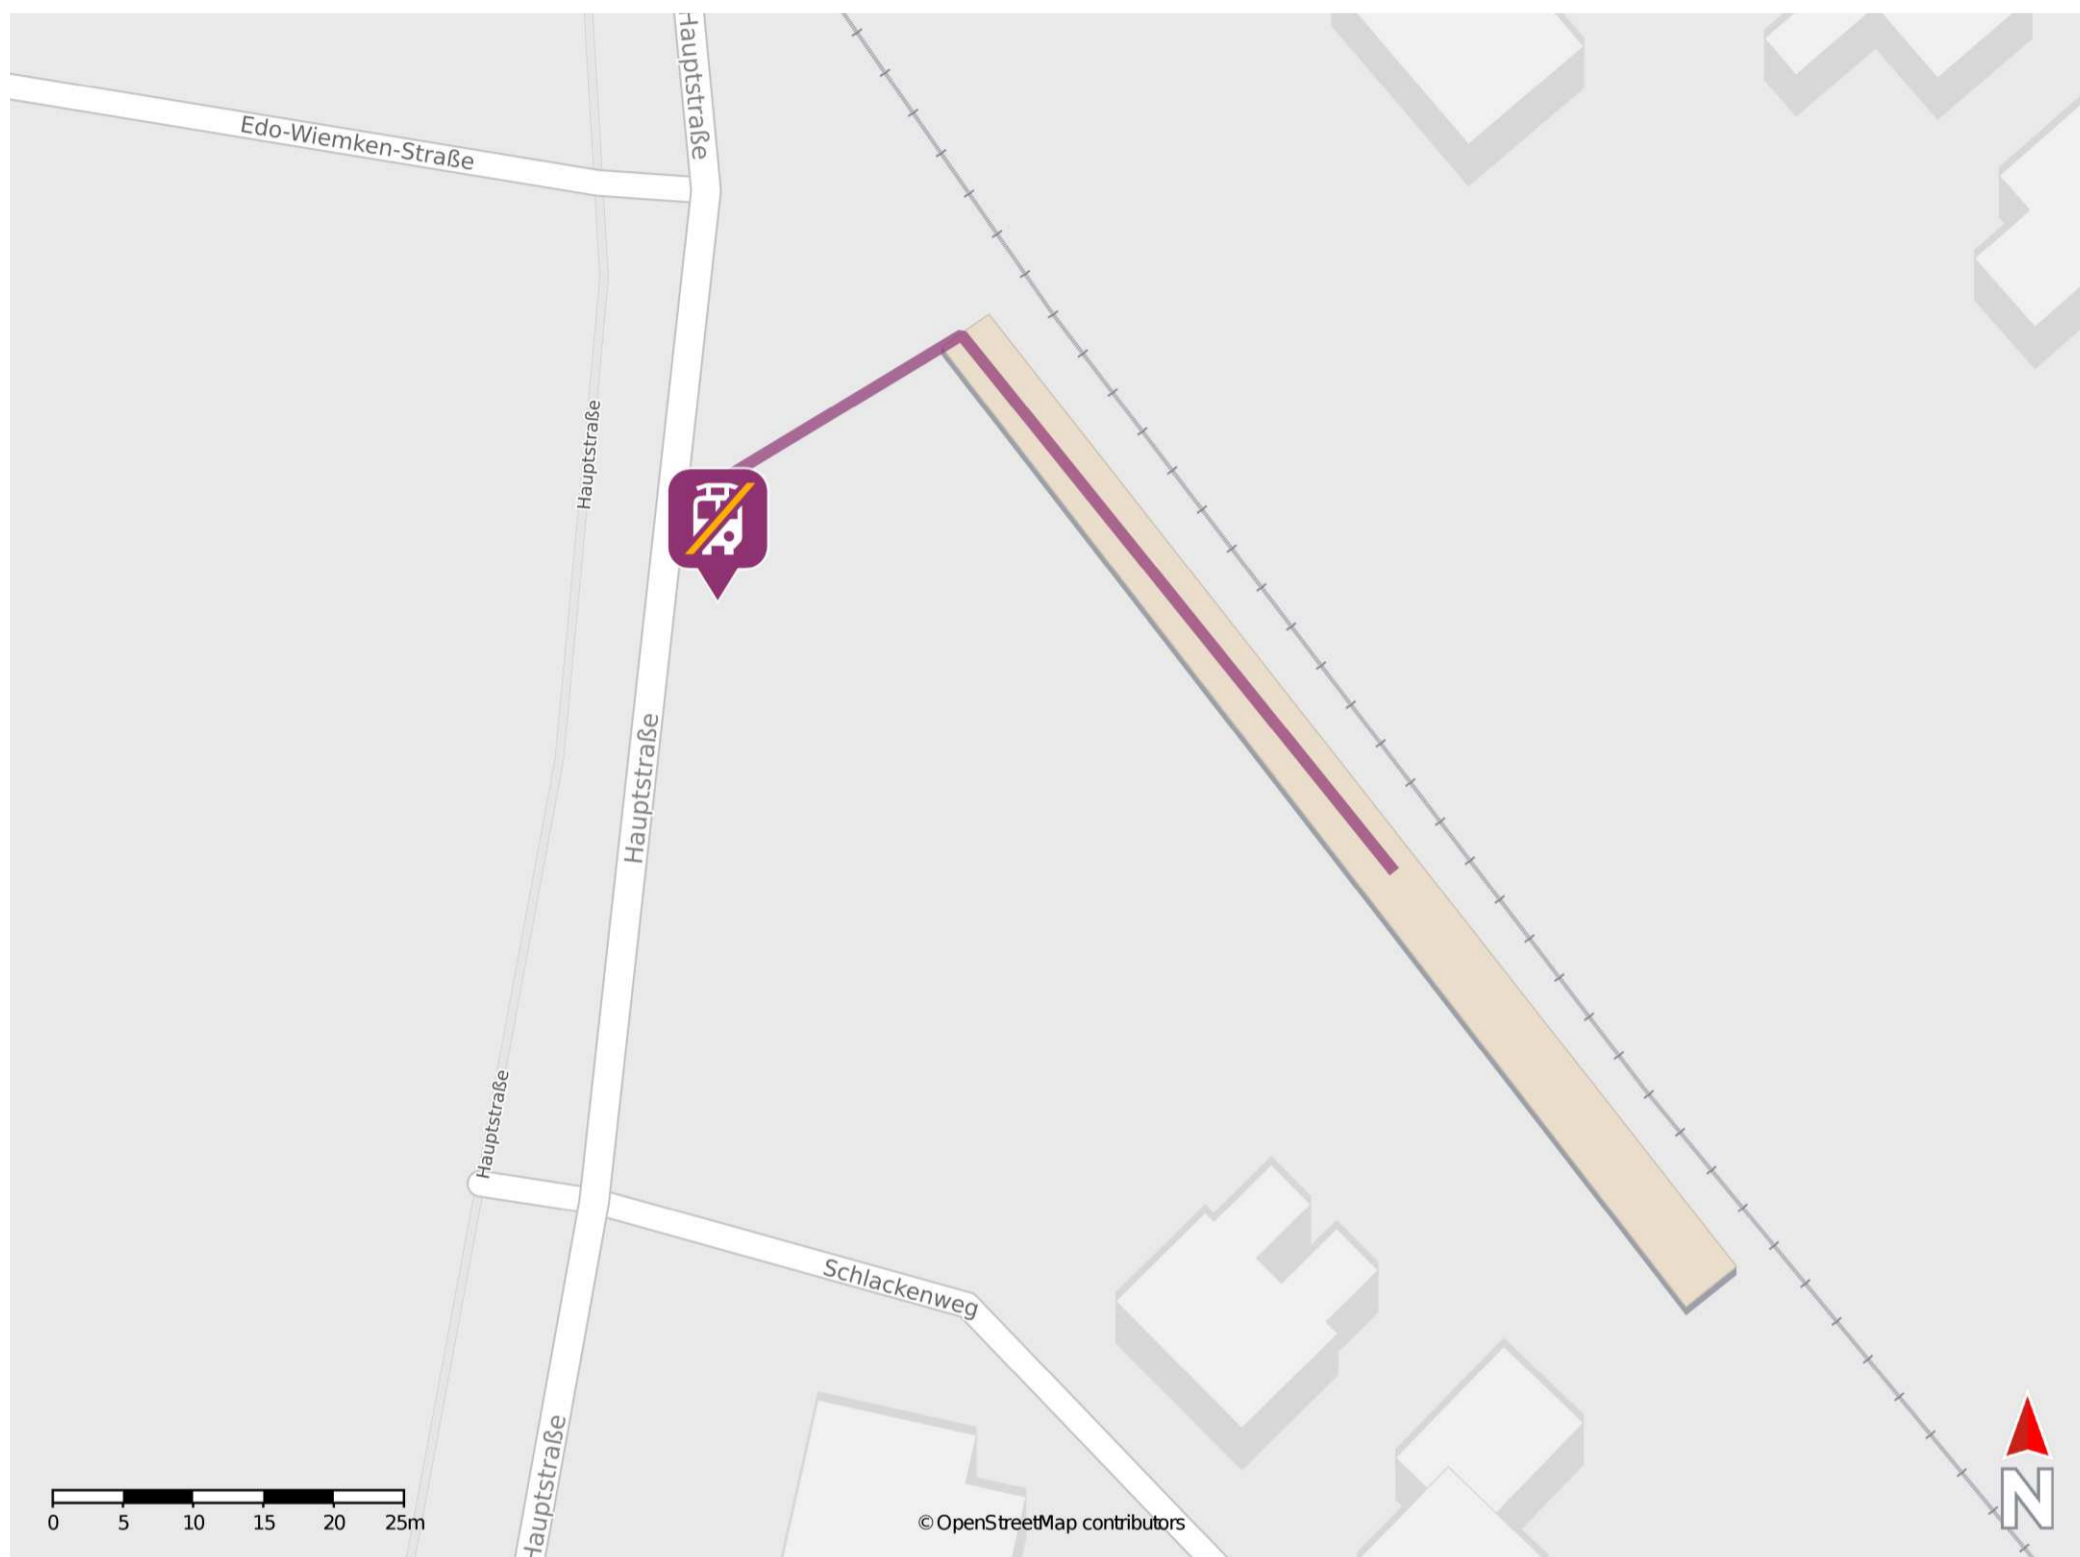

Sanderbusch

Wegbeschreibung Schienenersatzverkehr *

Verlassen Sie den Bahnsteig und begeben Sie sich an die Hauptstraße. Die Ersatzhaltestelle befindet sich an der Hauptstraße direkt vor dem Bahnhofsgebäude.

* Fahrradmitnahme im Schienenersatzverkehr nur begrenzt möglich.
Im QR Code sind die Koordinaten der Ersatzhaltestelle hinterlegt.

— barrierefrei
- nicht barrierefrei