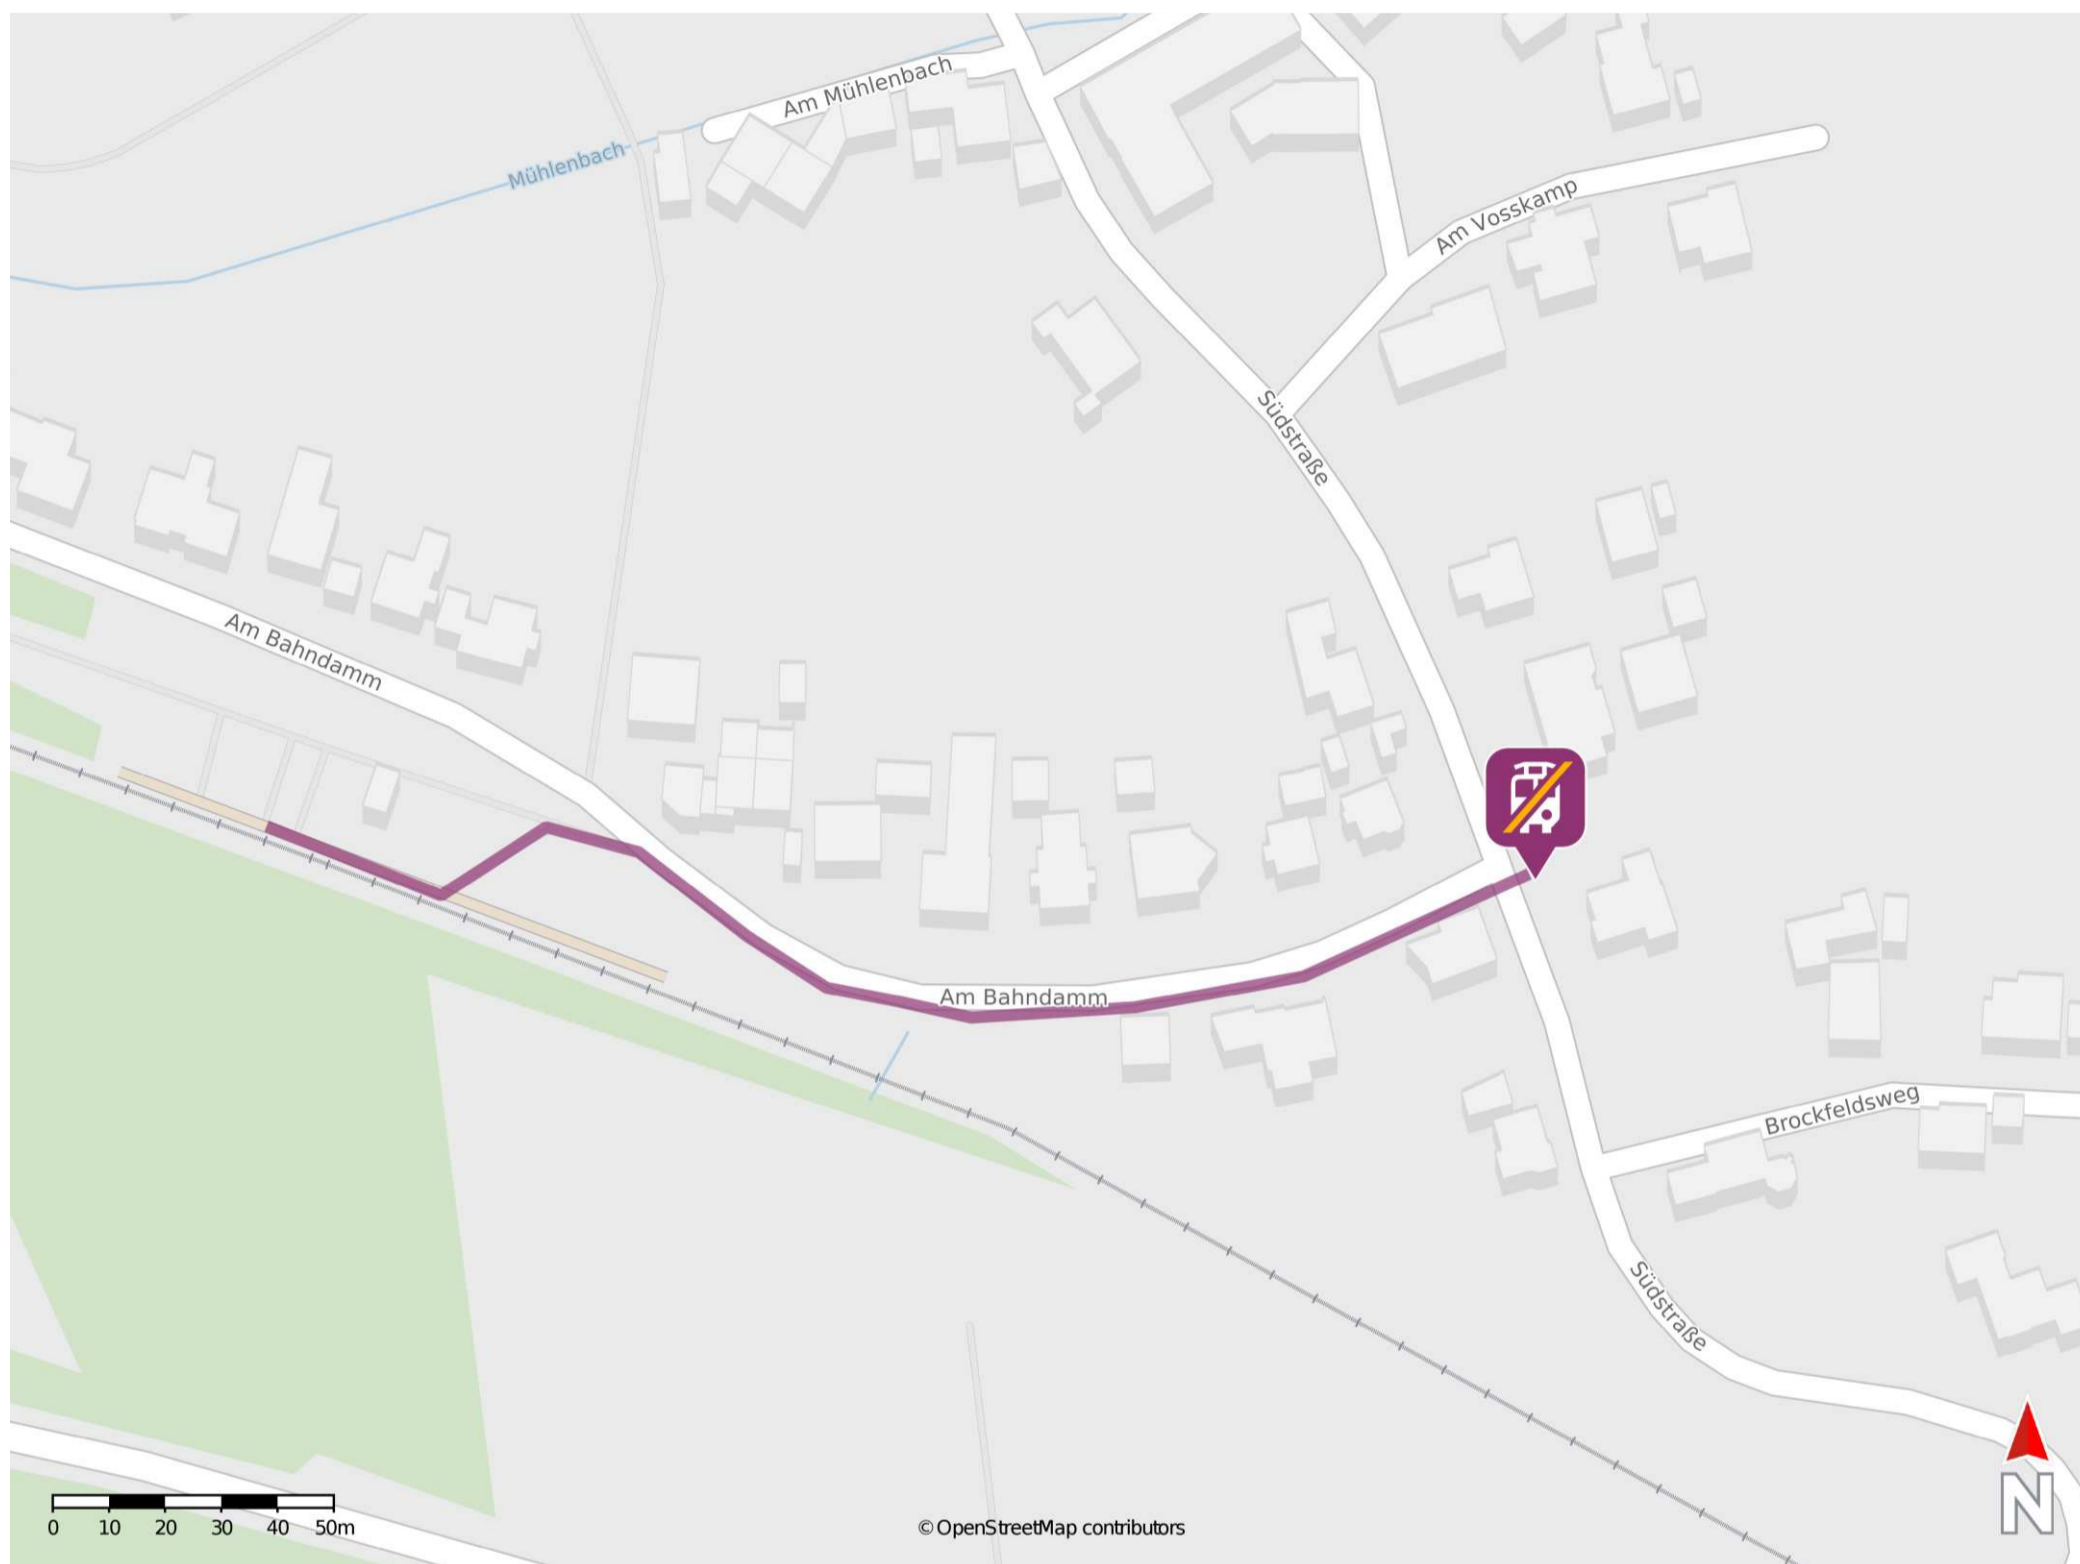

Umgebungsplan

Steinheim-Sandebeck

Wegbeschreibung Schienenersatzverkehr *

Verlassen Sie den Bahnsteig und begeben Sie sich auf die Straße Am Bahndamm. Biegen Sie rechts in die Straße Am Bahndamm ein und folgen Sie dem Straßenverlauf bis zur Ersatzhaltestelle an der Haltestelle Südstraße.

*Fahrradmitnahme im Schienenersatzverkehr nur begrenzt, teilweise gar nicht möglich. Bitte informieren Sie sich bei dem von Ihnen genutzten Eisenbahnverkehrsunternehmen. Im QR Code sind die Koordinaten der Ersatzhaltestelle hinterlegt.