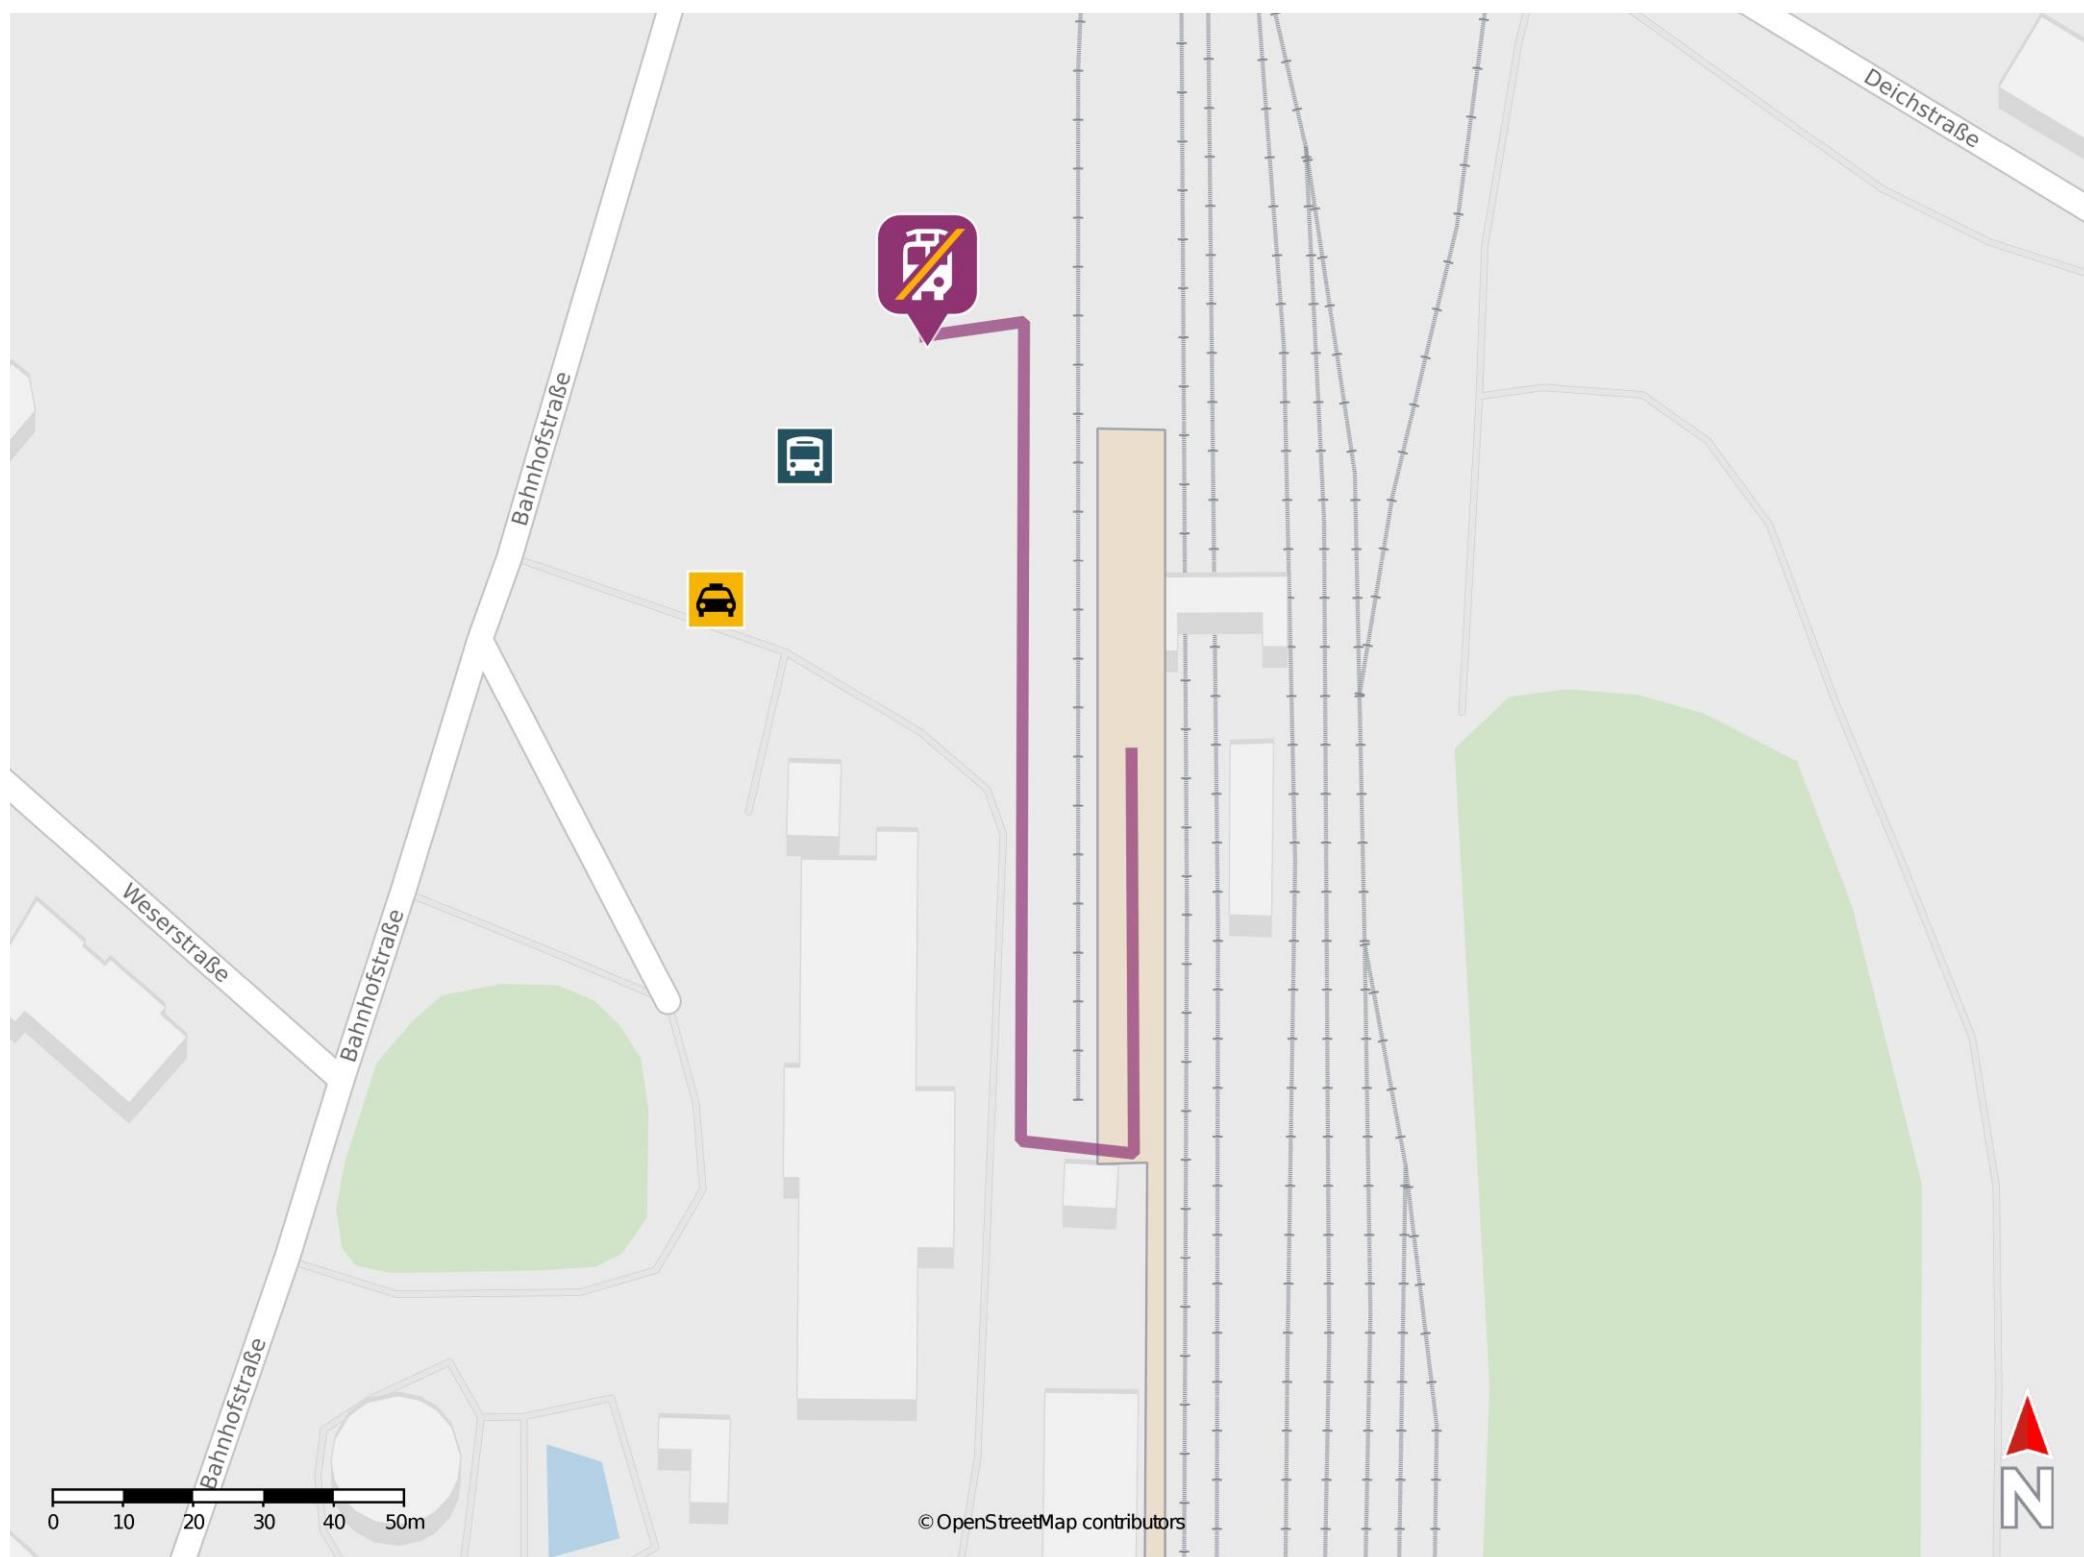

Sande

Wegbeschreibung Schienenersatzverkehr *

Verlassen Sie den Bahnsteig und orientieren Sie sich rechts. Die Ersatzhaltestelle befindet sich direkt am Busbahnhof neben dem Bahnhof.

* Fahrradmitnahme im Schienenersatzverkehr nur begrenzt möglich.
Im QR Code sind die Koordinaten der Ersatzhaltestelle hinterlegt.

— barrierefrei
- nicht barrierefrei