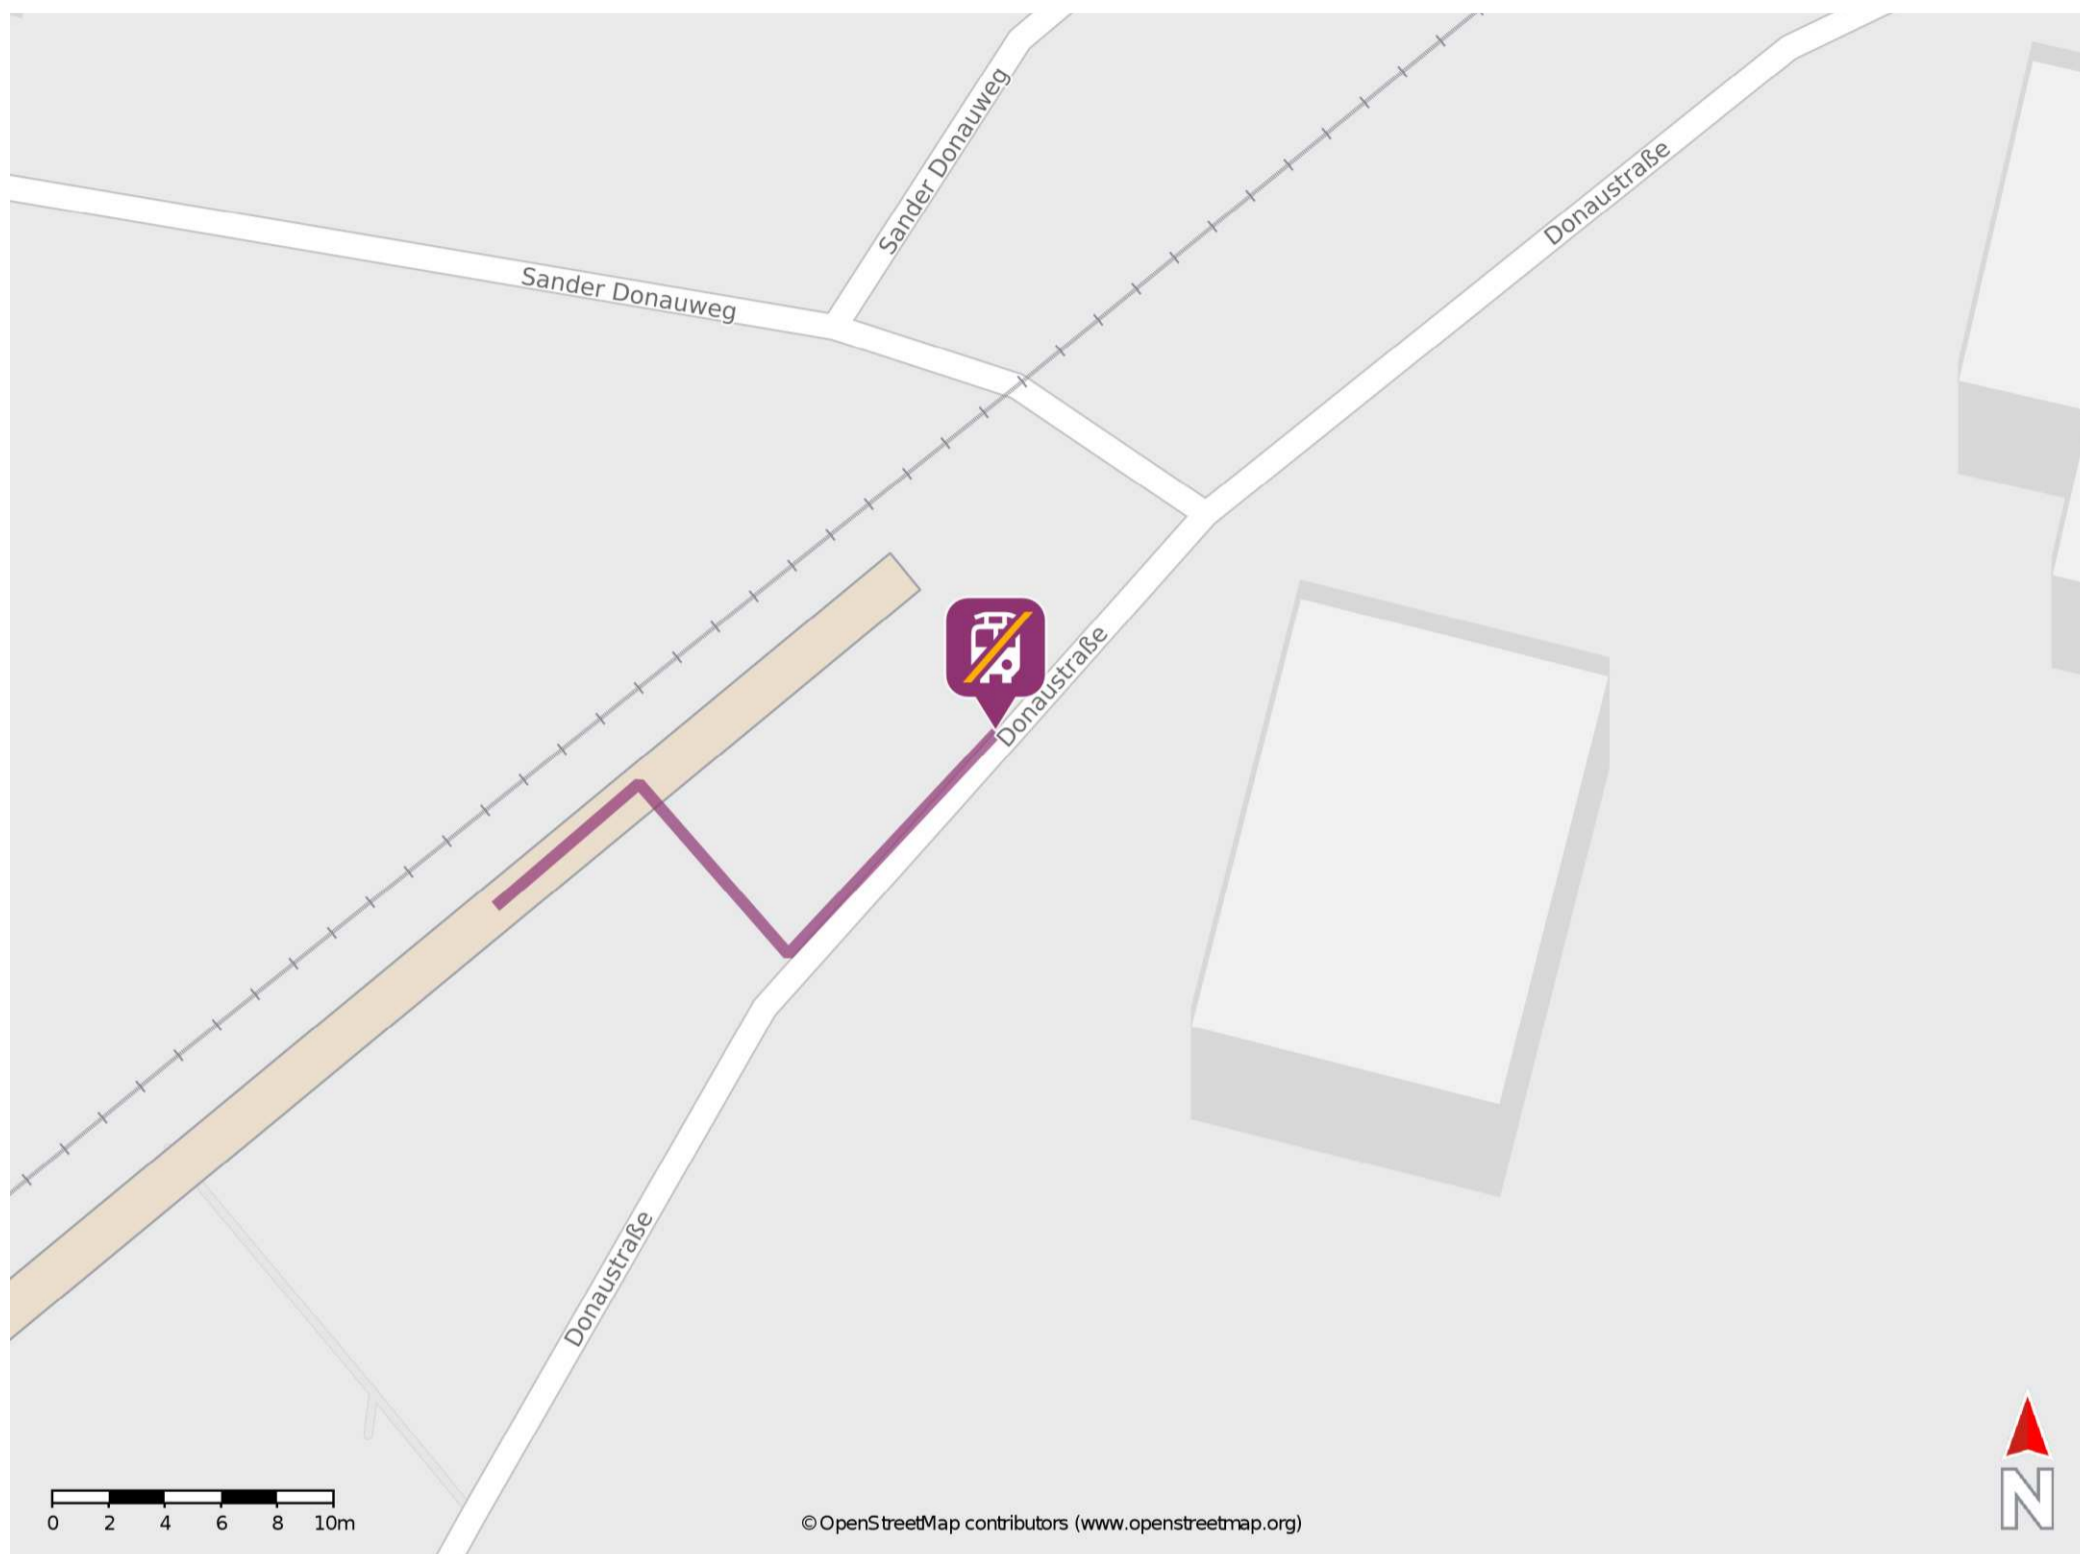

Sand (Niederbay)

Wegbeschreibung Schienenersatzverkehr *

Verlassen Sie den Bahnsteig in Richtung Donaustraße. Biegen Sie nach links ab. Die Ersatzhaltestelle befindet sich in unmittelbarer Nähe.

* Fahrradmitnahme im Schienenersatzverkehr nur begrenzt möglich.
Im QR Code sind die Koordinaten der Ersatzhaltestelle hinterlegt.

— barrierefrei
— nicht barrierefrei