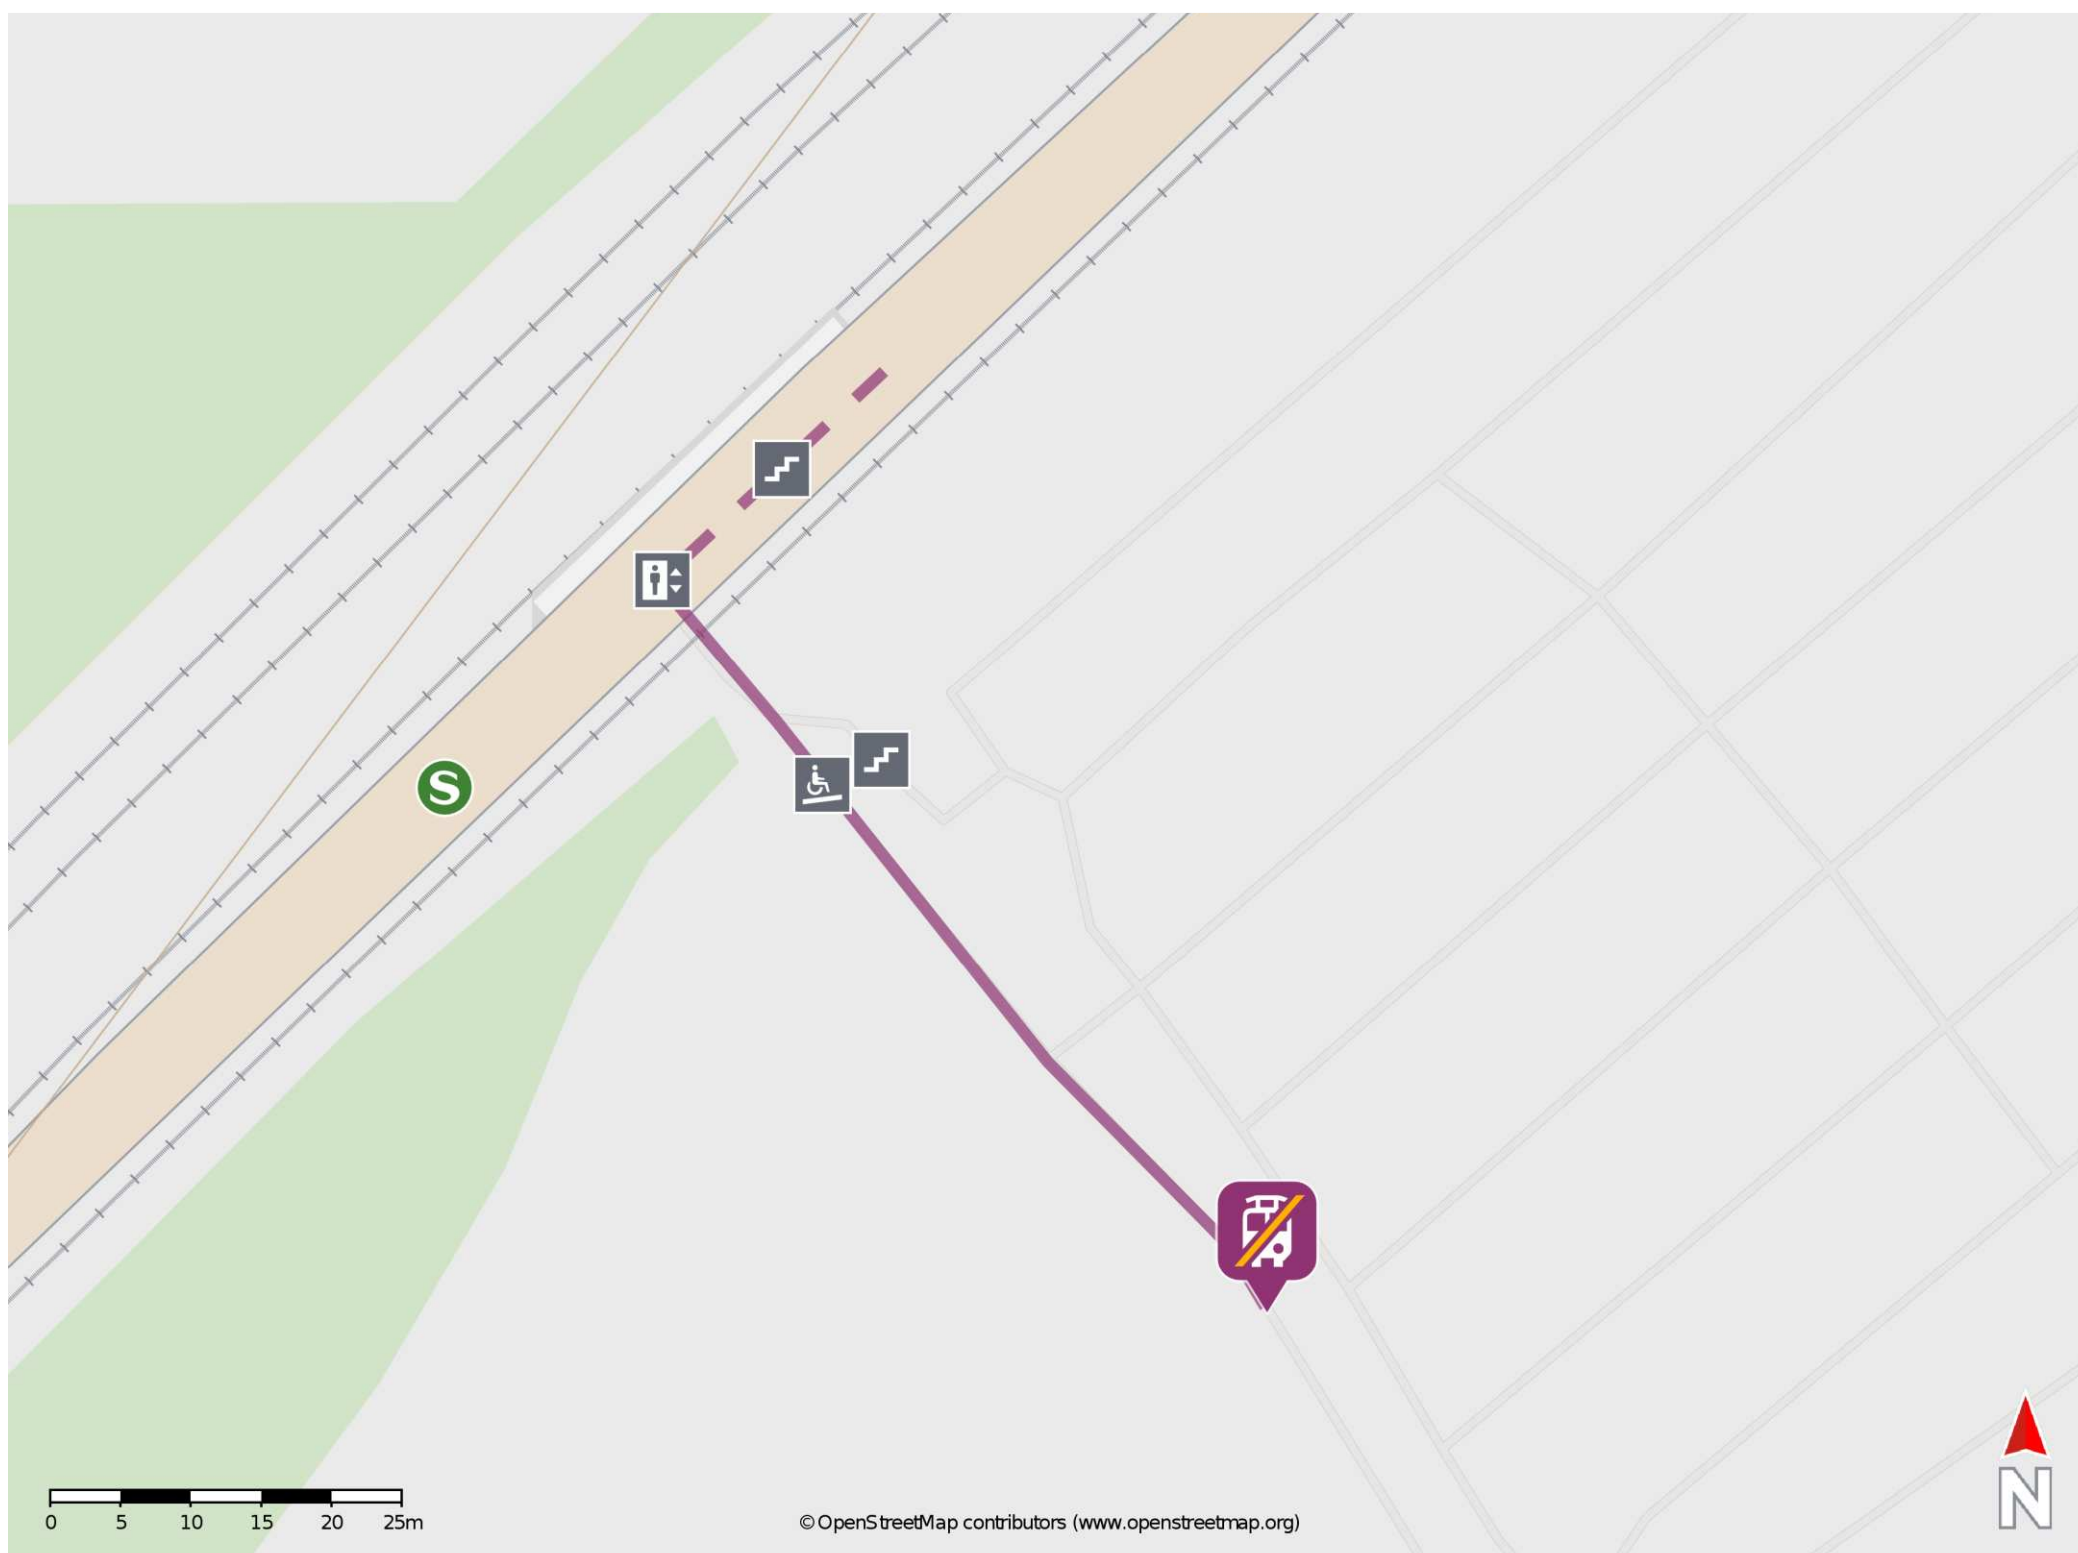

Merzenich

Wegbeschreibung Schienenersatzverkehr *

Verlassen Sie den Bahnsteig und begeben Sie sich an den Parkplatz vor dem Bahnhof. Halten Sie sich rechts und gehen Sie wenige Meter bis zur Ersatzhaltestelle. Die Ersatzhaltestelle befindet sich an der Bushaltestelle Bahnhof.

* Fahrradmitnahme im Schienenersatzverkehr nur begrenzt möglich.
Im QR Code sind die Koordinaten der Ersatzhaltestelle hinterlegt.

— barrierefrei
- nicht barrierefrei