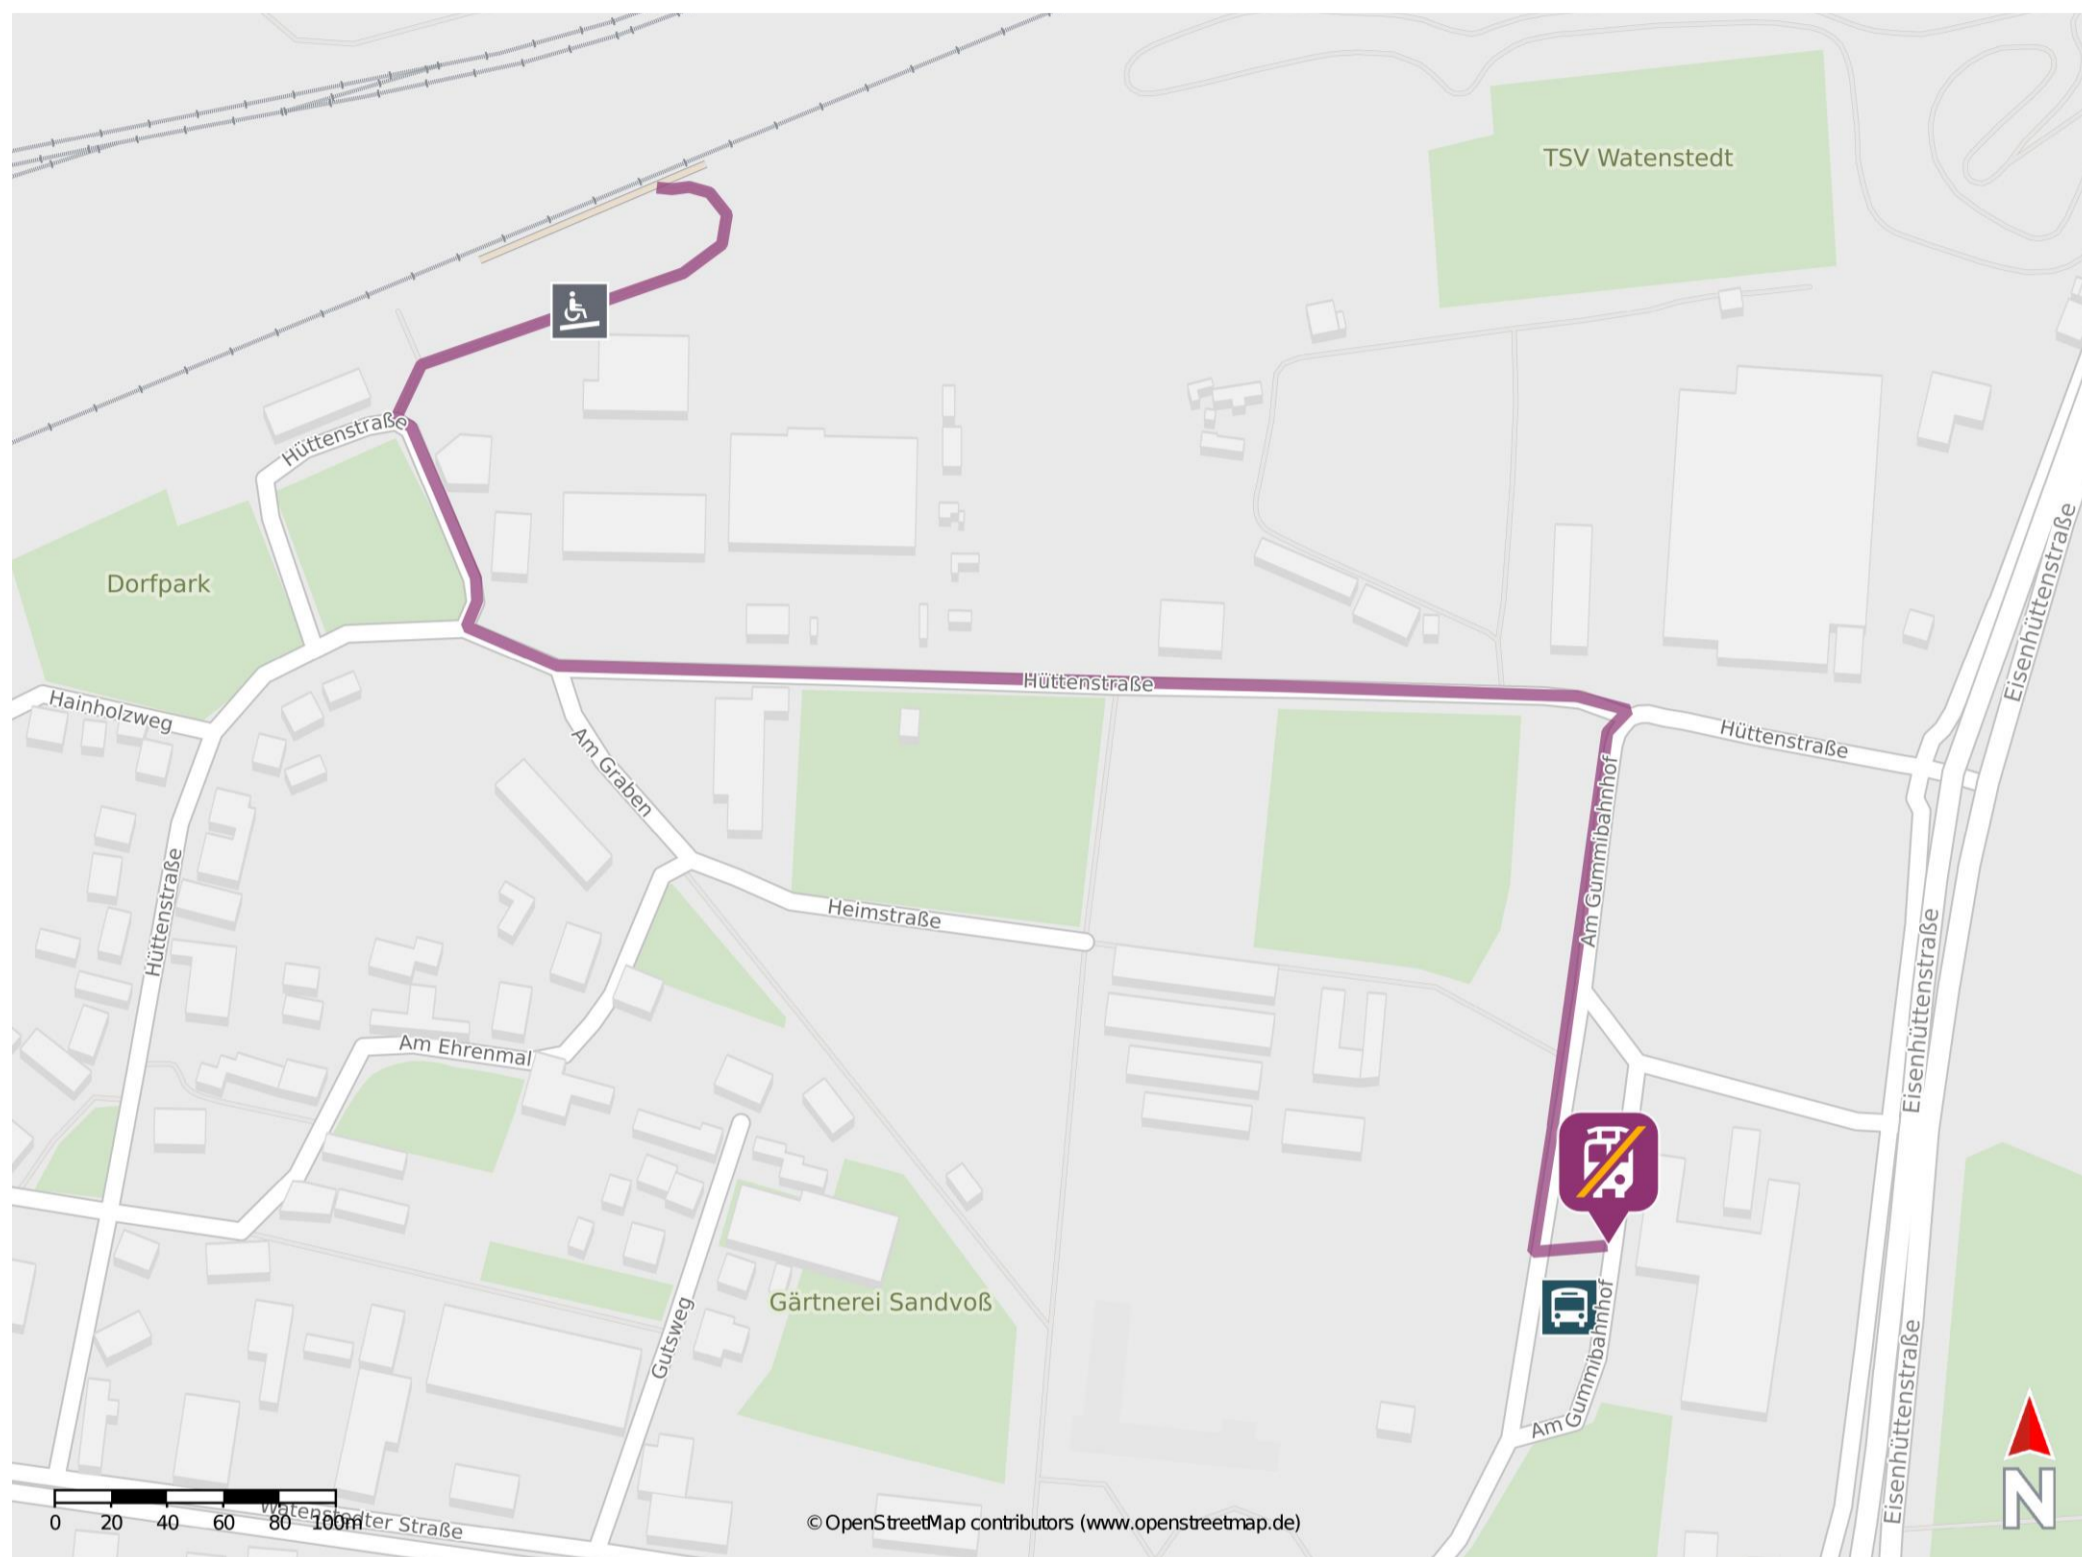

Salzgitter-Watenstedt

Wegbeschreibung Schienenersatzverkehr *

Verlassen Sie den Bahnsteig und begeben Sie sich an die Hüttenstraße. Folgen Sie dem Straßenverlauf und biegen Sie nach links ab. Folgen Sie weiterhin dem Straßenverlauf der Hüttenstraße bis zur Straße Am Gummilbahnhof. Biegen Sie nach rechts ab in die Straße Am Gummilbahnhof und folgen Sie dem Straßenverlauf bis zur Ersatzhaltestelle. Die Ersatzhaltestelle befindet sich an der Bushaltestelle Watenstedt (Salzgitter).

* Fahrradmitnahme im Schienenersatzverkehr nur begrenzt möglich.
Im QR Code sind die Koordinaten der Ersatzhaltestelle hinterlegt.

— barrierefrei
— nicht barrierefrei