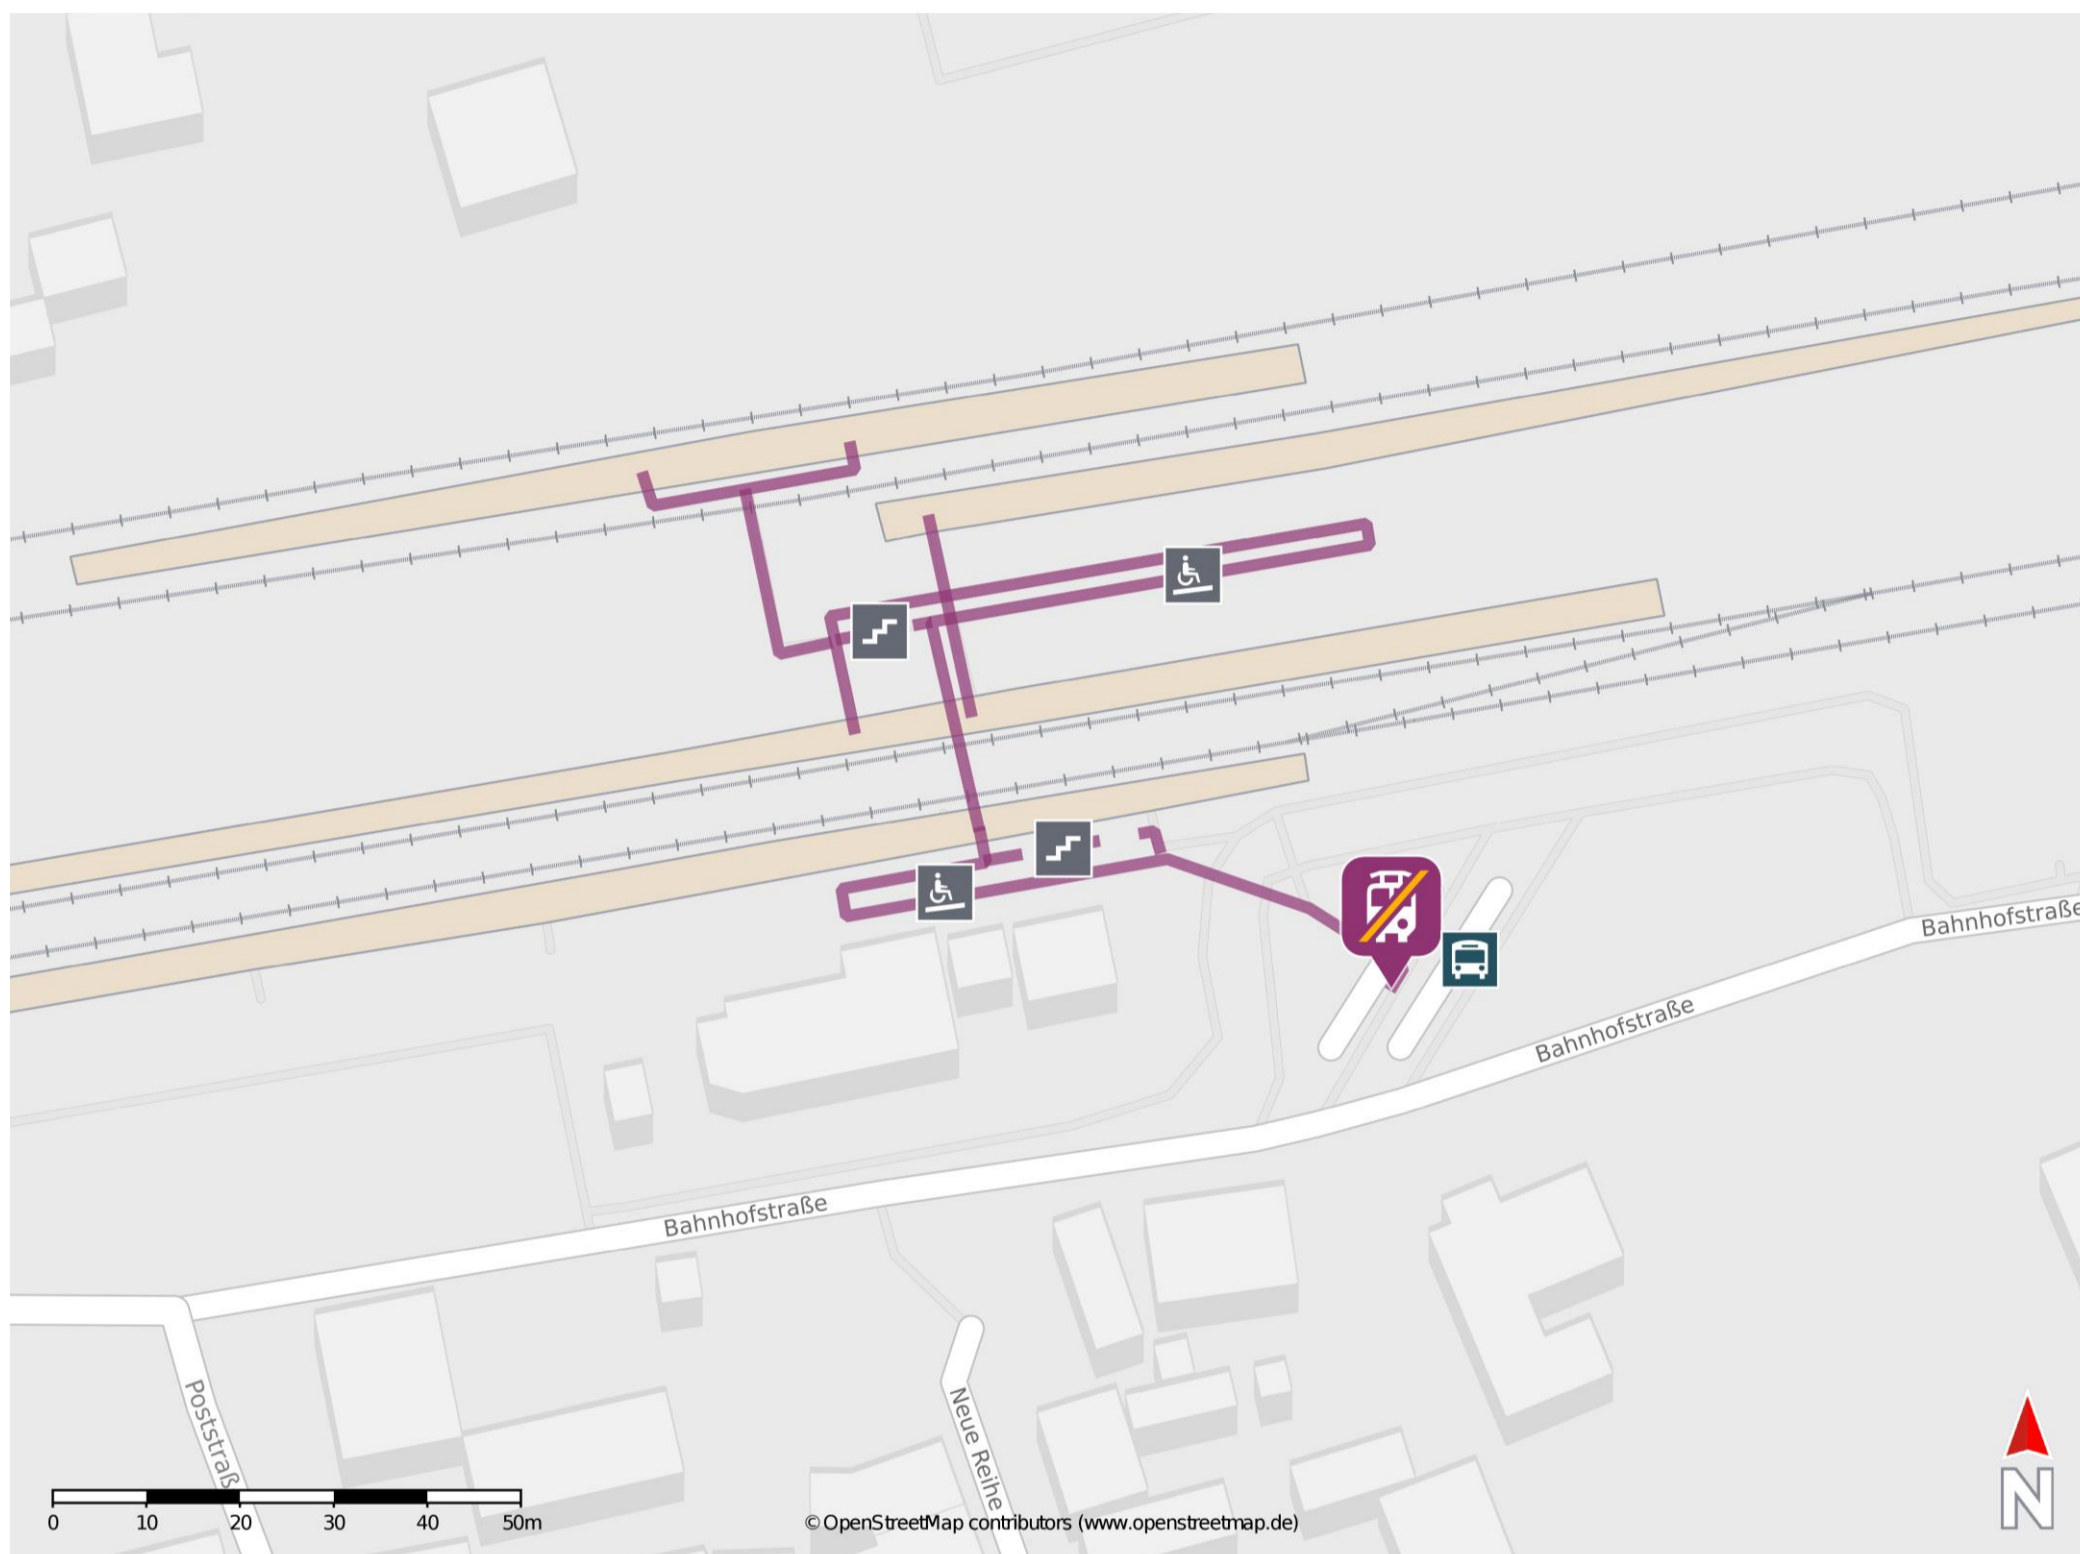

Salzgitter-Ringelheim

Wegbeschreibung Schienenersatzverkehr *

Verlassen Sie den Bahnsteig, ggf. durch die Über- bzw. Unterführung, und begeben Sie sich auf den Bahnhofsvorplatz. Dort befindet sich die Ersatzhaltestelle.

* Fahrradmitnahme im Schienenersatzverkehr nur begrenzt möglich.
Im QR Code sind die Koordinaten der Ersatzhaltestelle hinterlegt.

— barrierefrei
- nicht barrierefrei