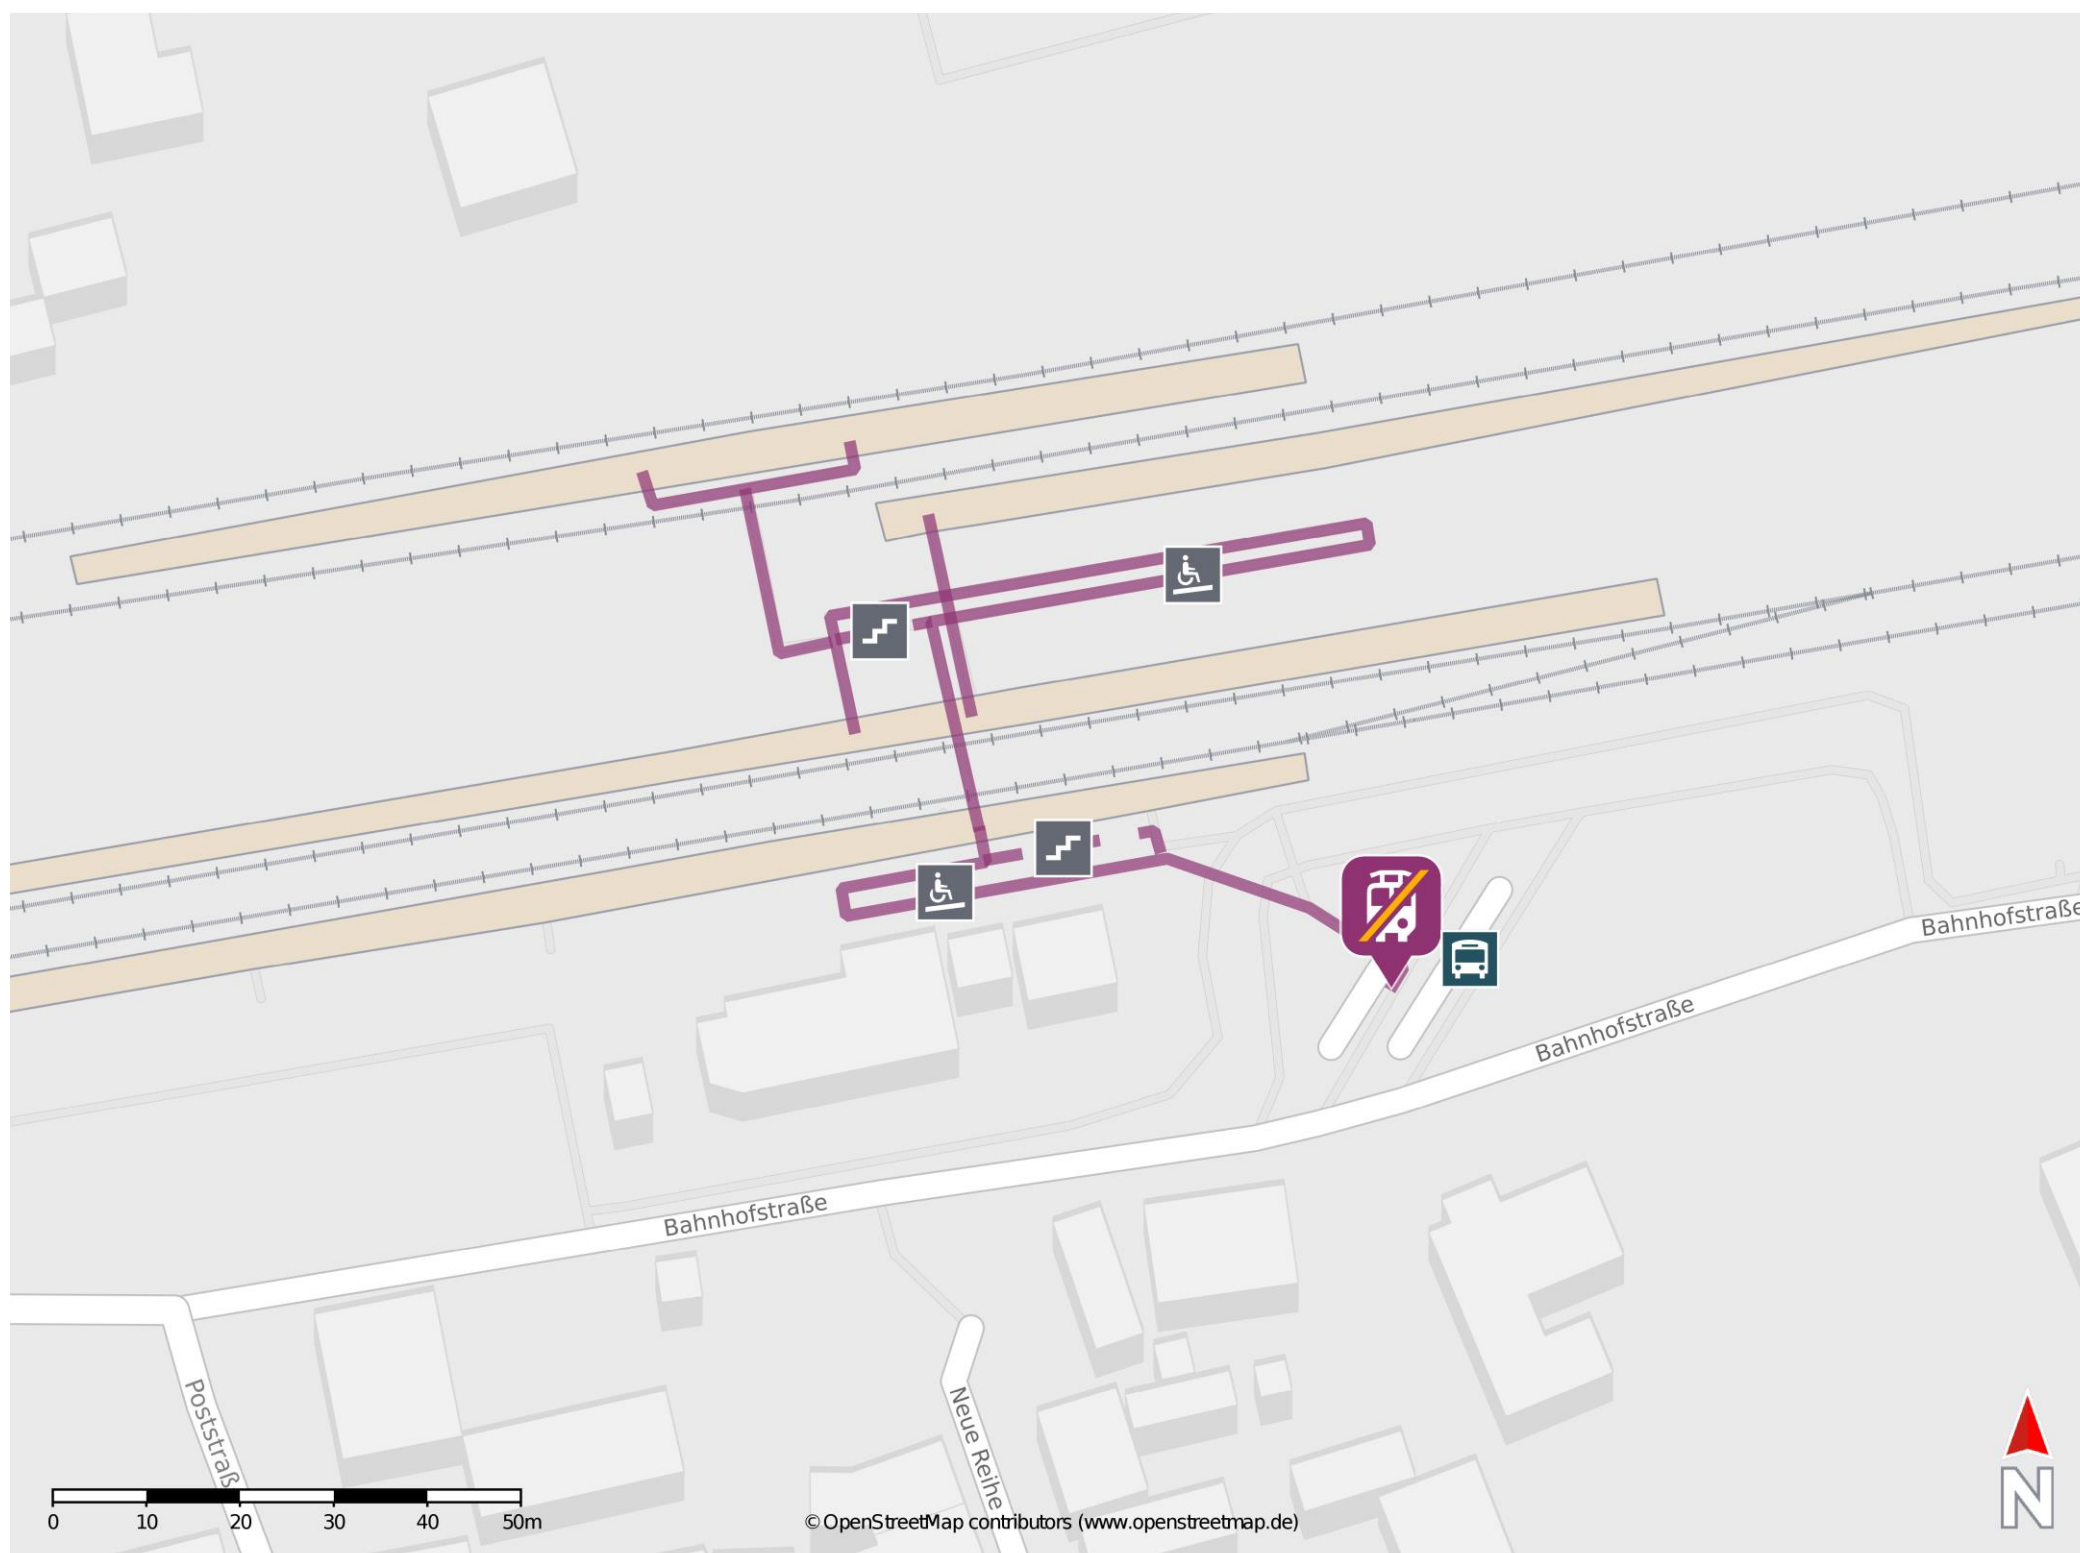

Salzgitter-Ringelheim

Wegbeschreibung Schienenersatzverkehr *

Verlassen Sie den Bahnsteig, ggf. durch die Über- bzw. Unterführung, und begeben Sie sich auf den Bahnhofsvorplatz. Dort befindet sich die Ersatzhaltestelle.

* Fahrradmitnahme im Schienenersatzverkehr nur begrenzt möglich.
Im QR Code sind die Koordinaten der Ersatzhaltestelle hinterlegt.

— barrierefrei
- nicht barrierefrei