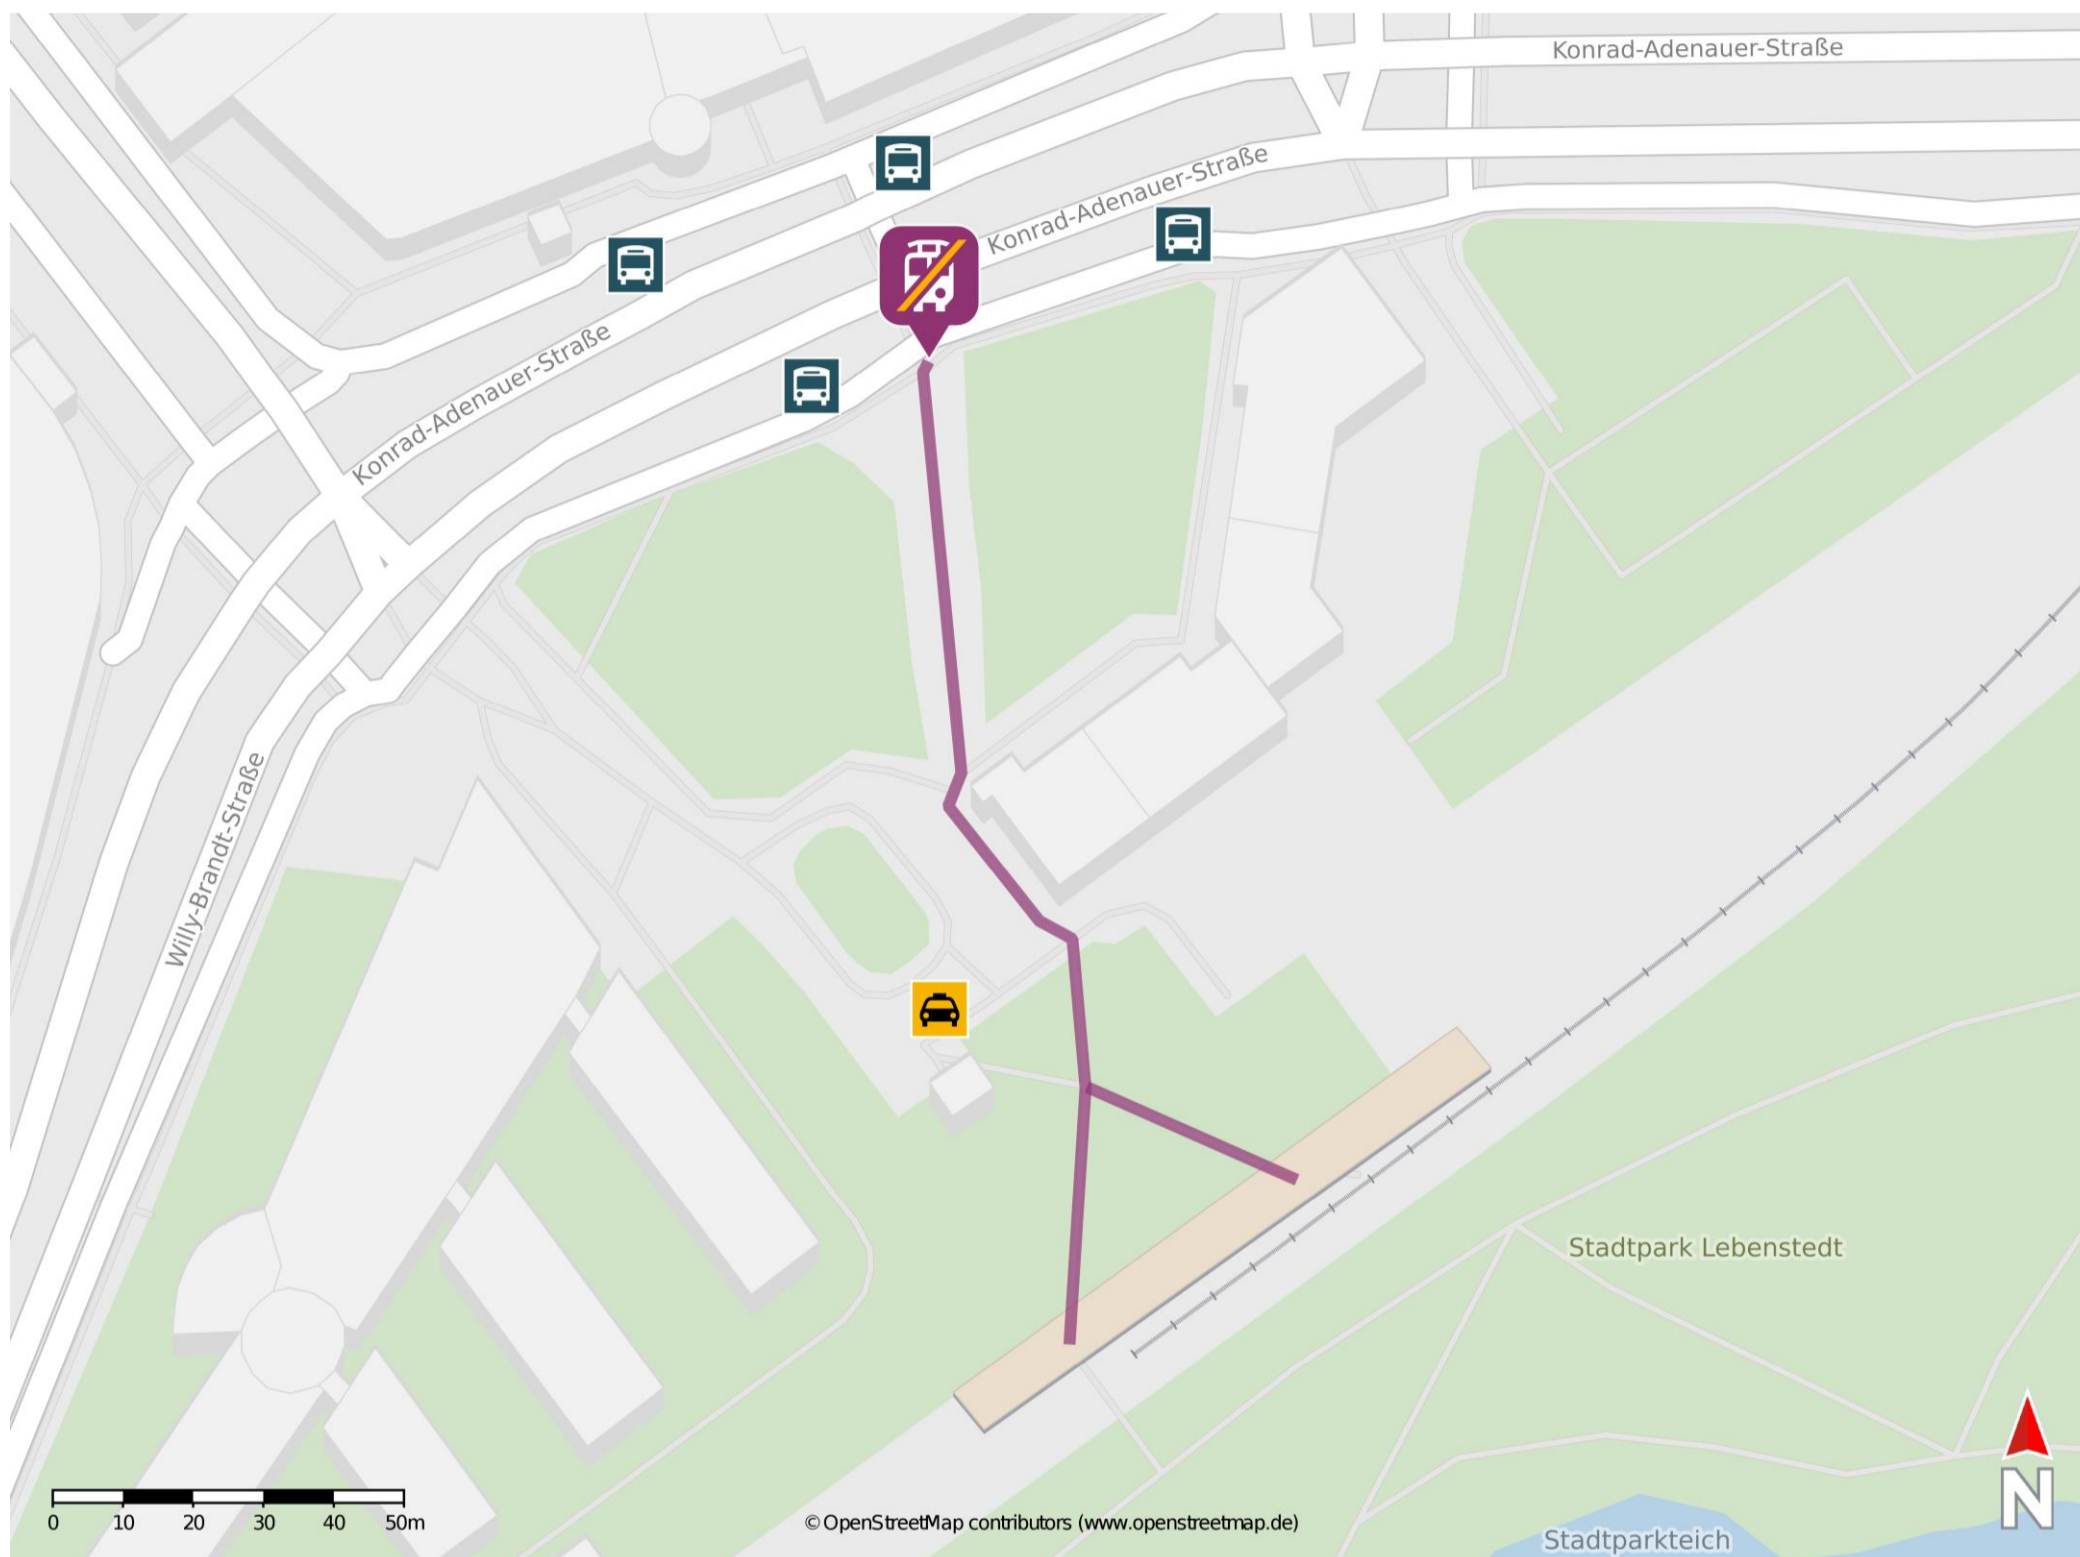

Salzgitter-Lebenstedt

Wegbeschreibung Schienenersatzverkehr *

Verlassen Sie den Bahnsteig und begeben Sie sich an die Konrad-Adenauer-Straße. Die Ersatzhaltestelle (Bussteig D) befindet sich an der Konrad-Adenauer-Straße.

* Fahrradmitnahme im Schienenersatzverkehr nur begrenzt möglich.
Im QR Code sind die Koordinaten der Ersatzhaltestelle hinterlegt.

— barrierefrei
— nicht barrierefrei