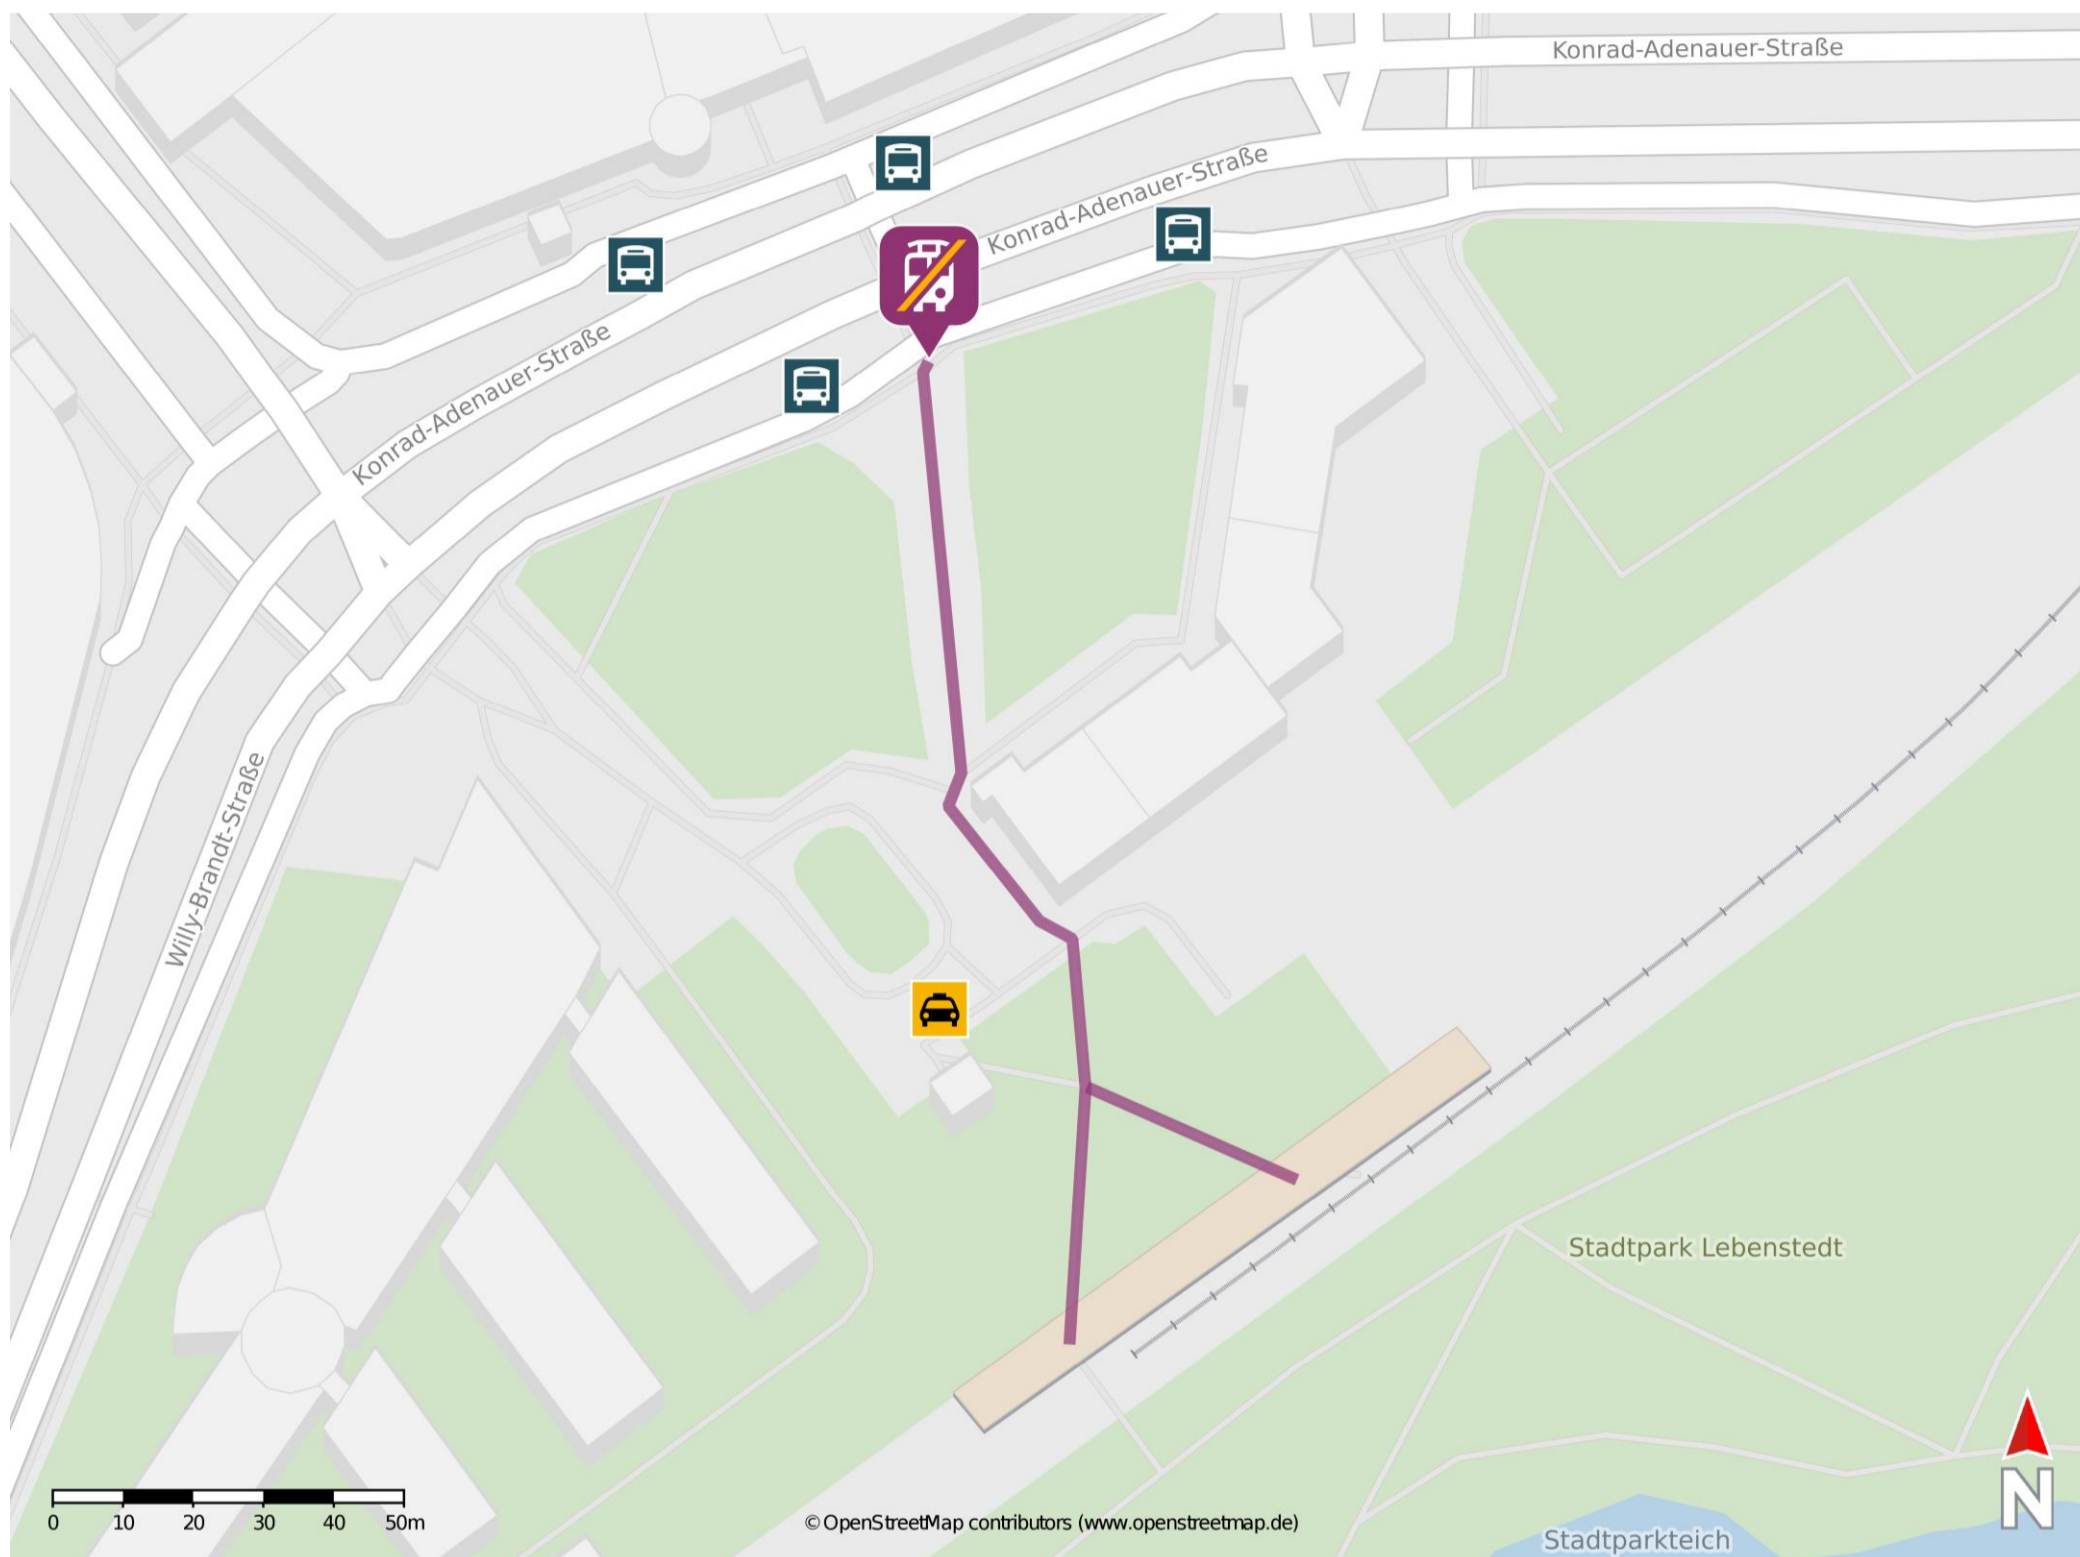

## Salzgitter-Lebenstedt

### Wegbeschreibung Schienenersatzverkehr \*

Verlassen Sie den Bahnsteig und begeben Sie sich an die Konrad-Adenauer-Straße. Die Ersatzhaltestelle (Bussteig D) befindet sich an der Konrad-Adenauer-Straße.

\* Fahrradmitnahme im Schienenersatzverkehr nur begrenzt möglich.  
Im QR Code sind die Koordinaten der Ersatzhaltestelle hinterlegt.

— barrierefrei  
- - nicht barrierefrei