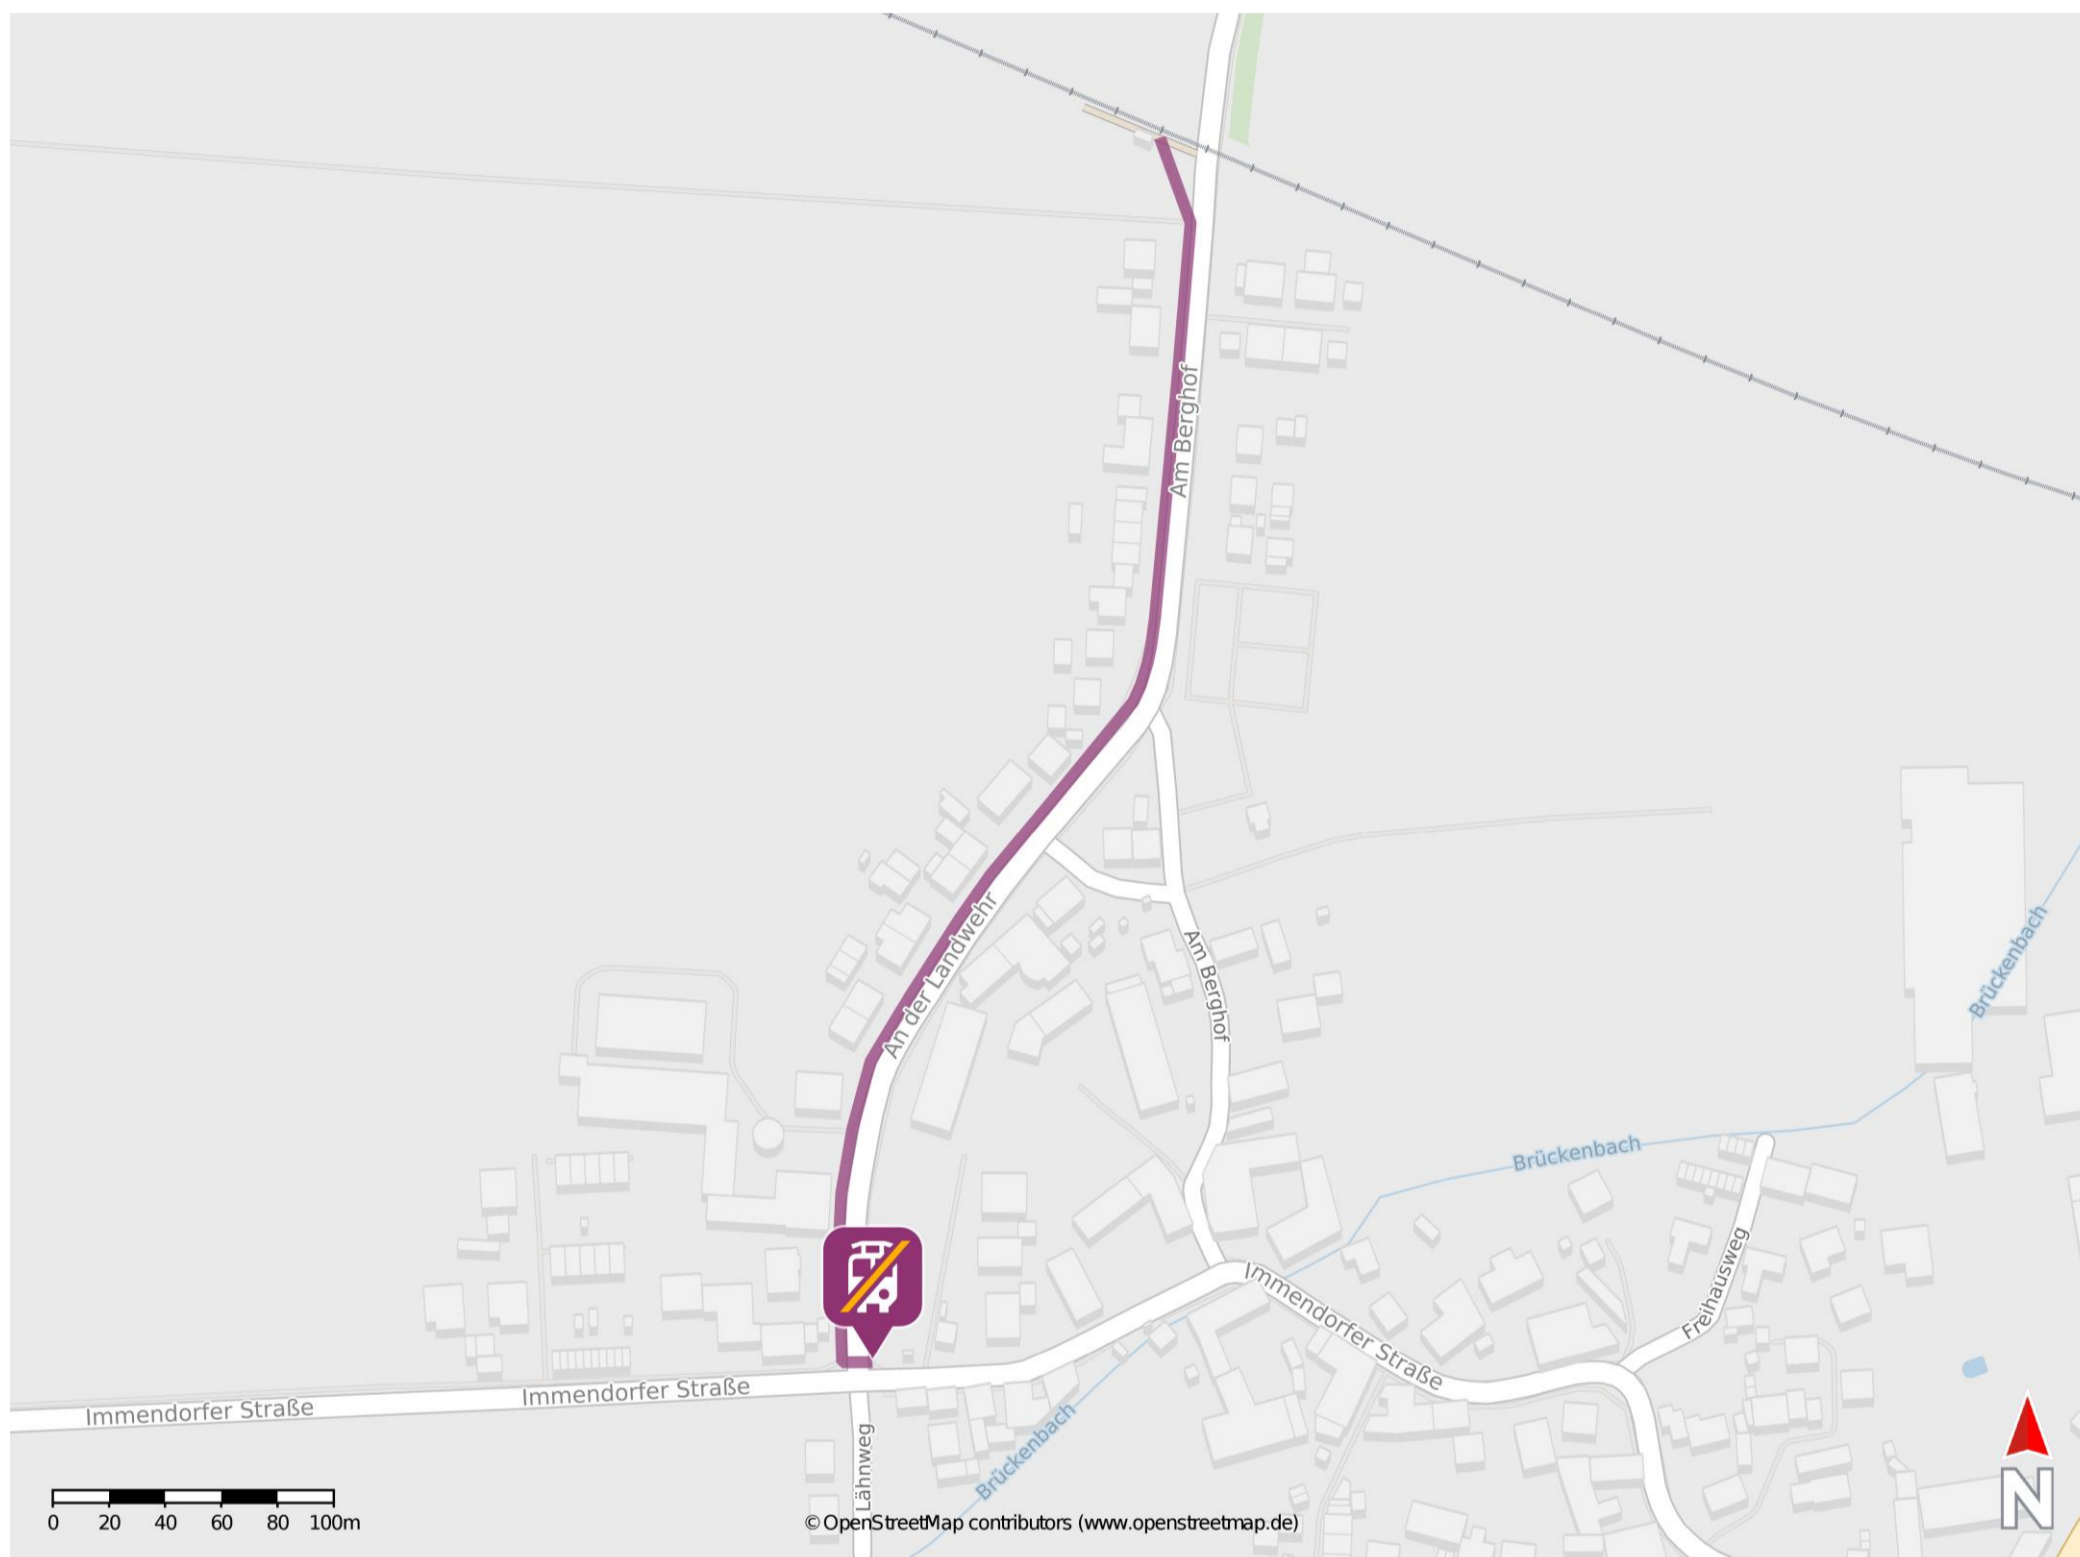

Salzgitter-Immendorf

Wegbeschreibung Schienenersatzverkehr *

Verlassen Sie den Bahnsteig und begeben Sie sich an die Straße Am Berghof. Orientieren Sie sich nach rechts und folgen Sie dem Straßenverlauf ca. 150 m. Biegen Sie dann nach rechts ab auf die Straße An der Landwehr und folgen Sie dem Straßenverlauf bis zur Immendorfer Straße. Die Ersatzhaltestelle befindet sich an der Kreuzung An der Landwehr / Immendorfer Straße an der Haltestelle Immendorf (Salzgitter) Spielplatz. Benutzen Sie die KVG Linie 630 als Ersatzlinie.

* Fahrradmitnahme im Schienenersatzverkehr nur begrenzt möglich.
Im QR Code sind die Koordinaten der Ersatzhaltestelle hinterlegt.

— barrierefrei
- nicht barrierefrei