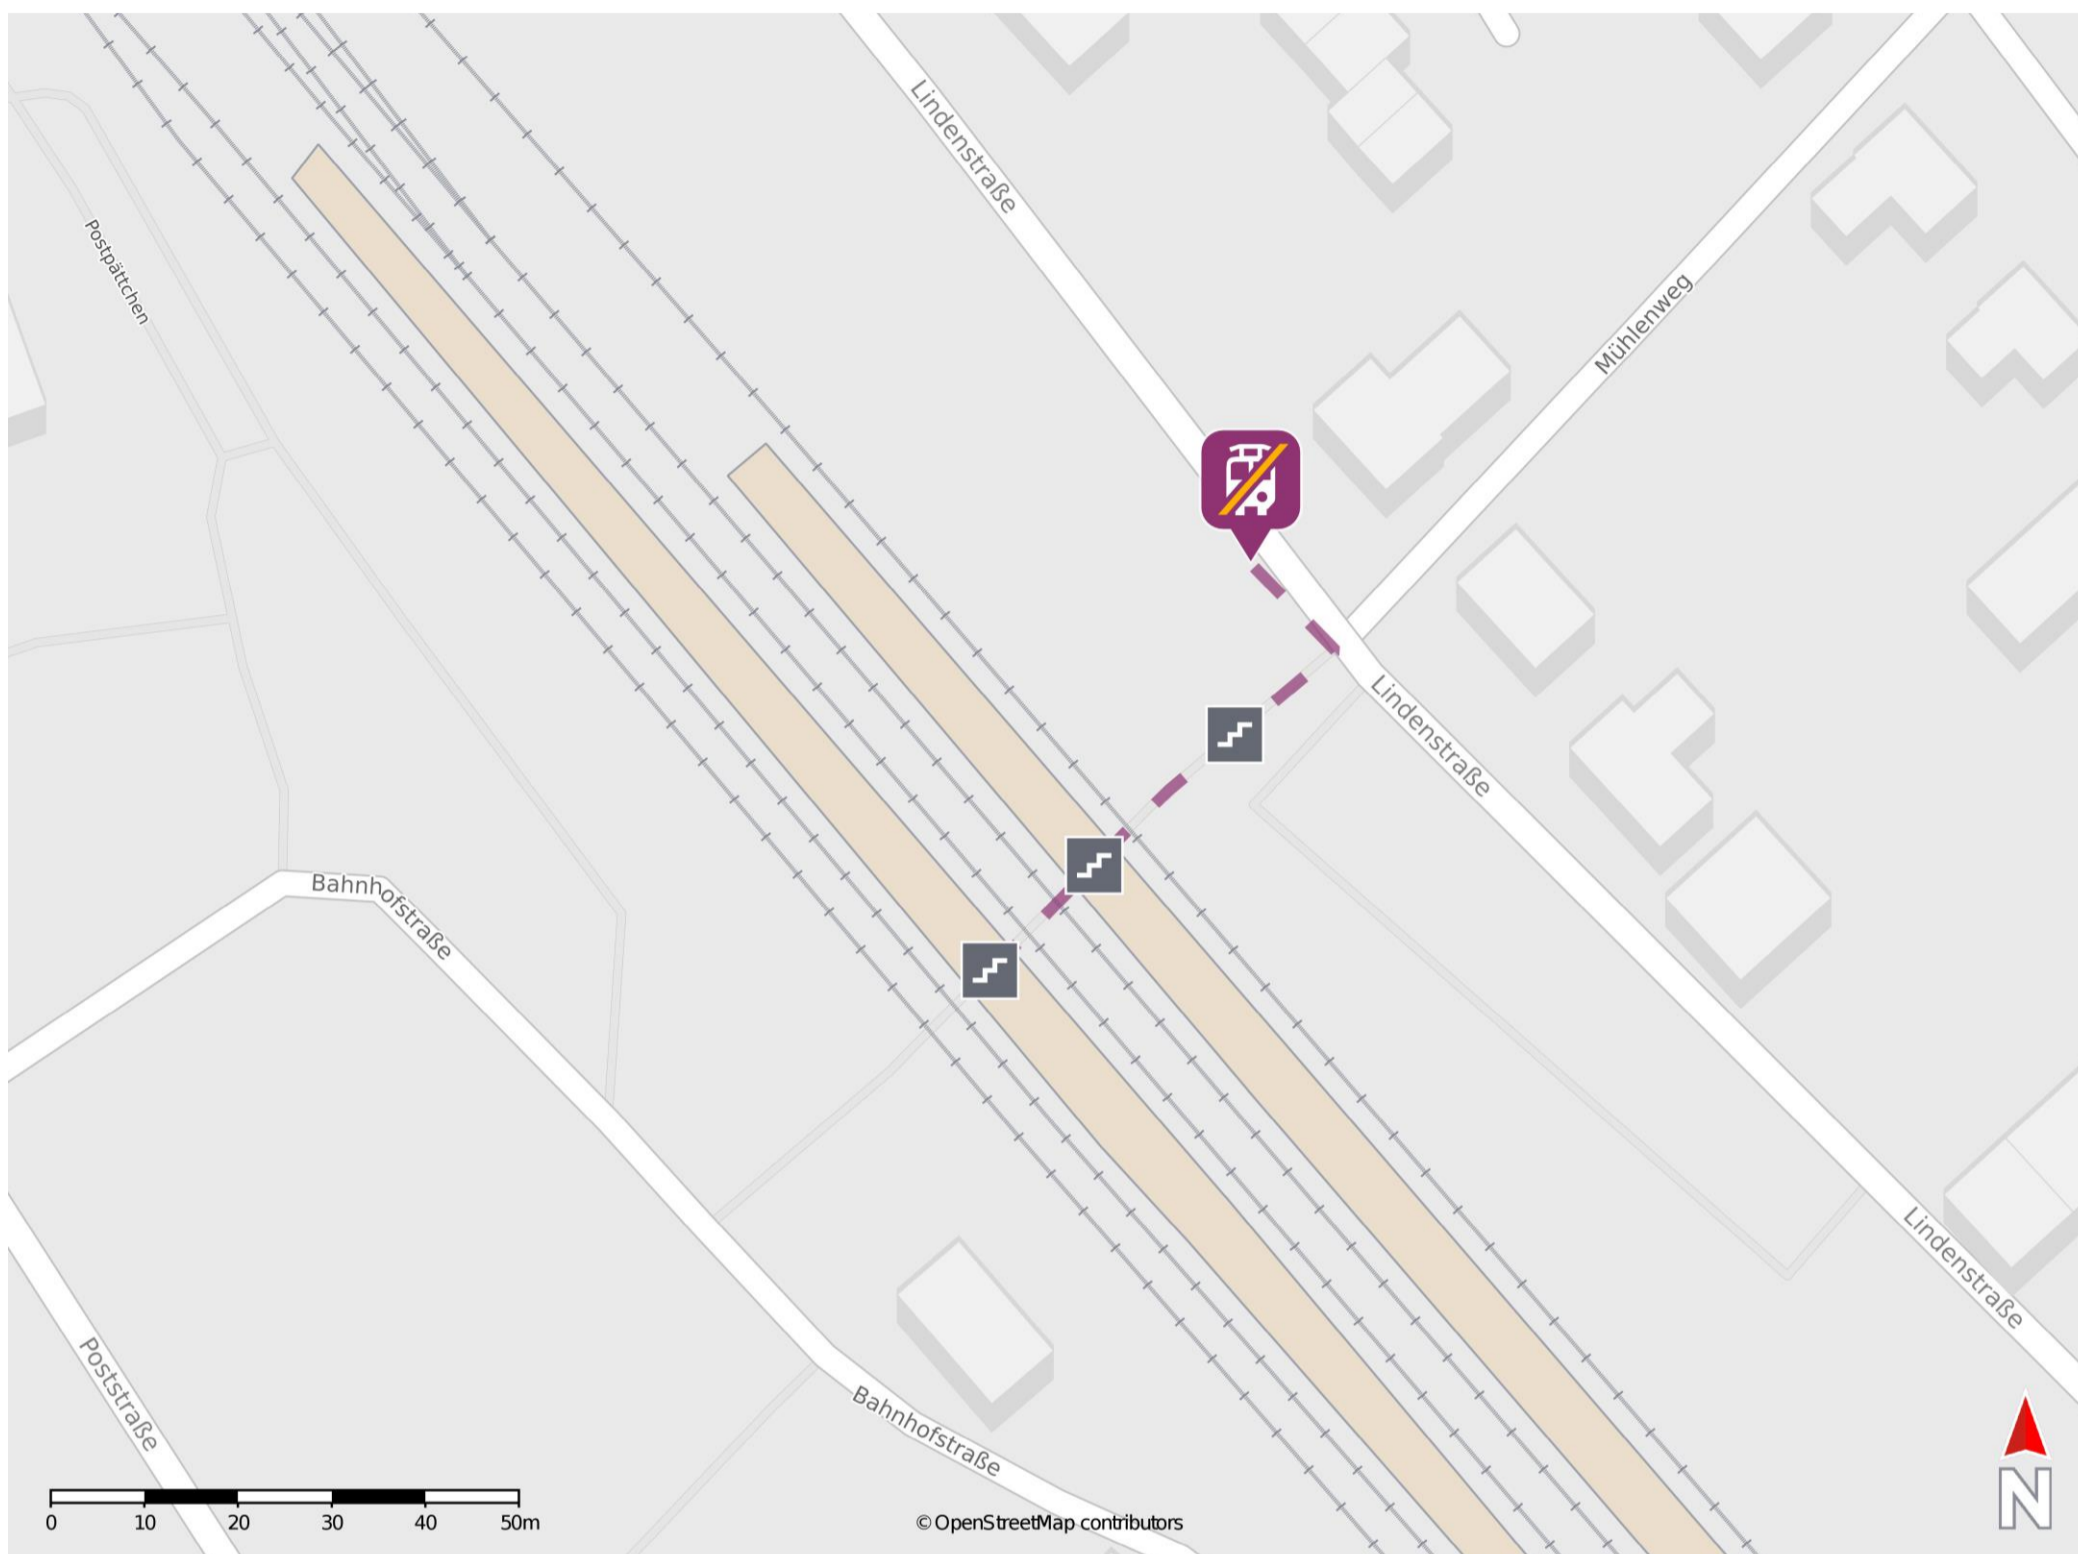

## Salzbergen

### Wegbeschreibung Schienenersatzverkehr \*

Verlassen Sie den Bahnsteig durch die Unterführung und begeben Sie sich an die Lindenstraße. Biegen Sie links ab und folgen Sie dem Straßenverlauf wenige Meter bis zur Ersatzhaltestelle.

\* Fahrradmitnahme im Schienenersatzverkehr nur begrenzt möglich.  
Im QR Code sind die Koordinaten der Ersatzhaltestelle hinterlegt.

— barrierefrei  
- nicht barrierefrei