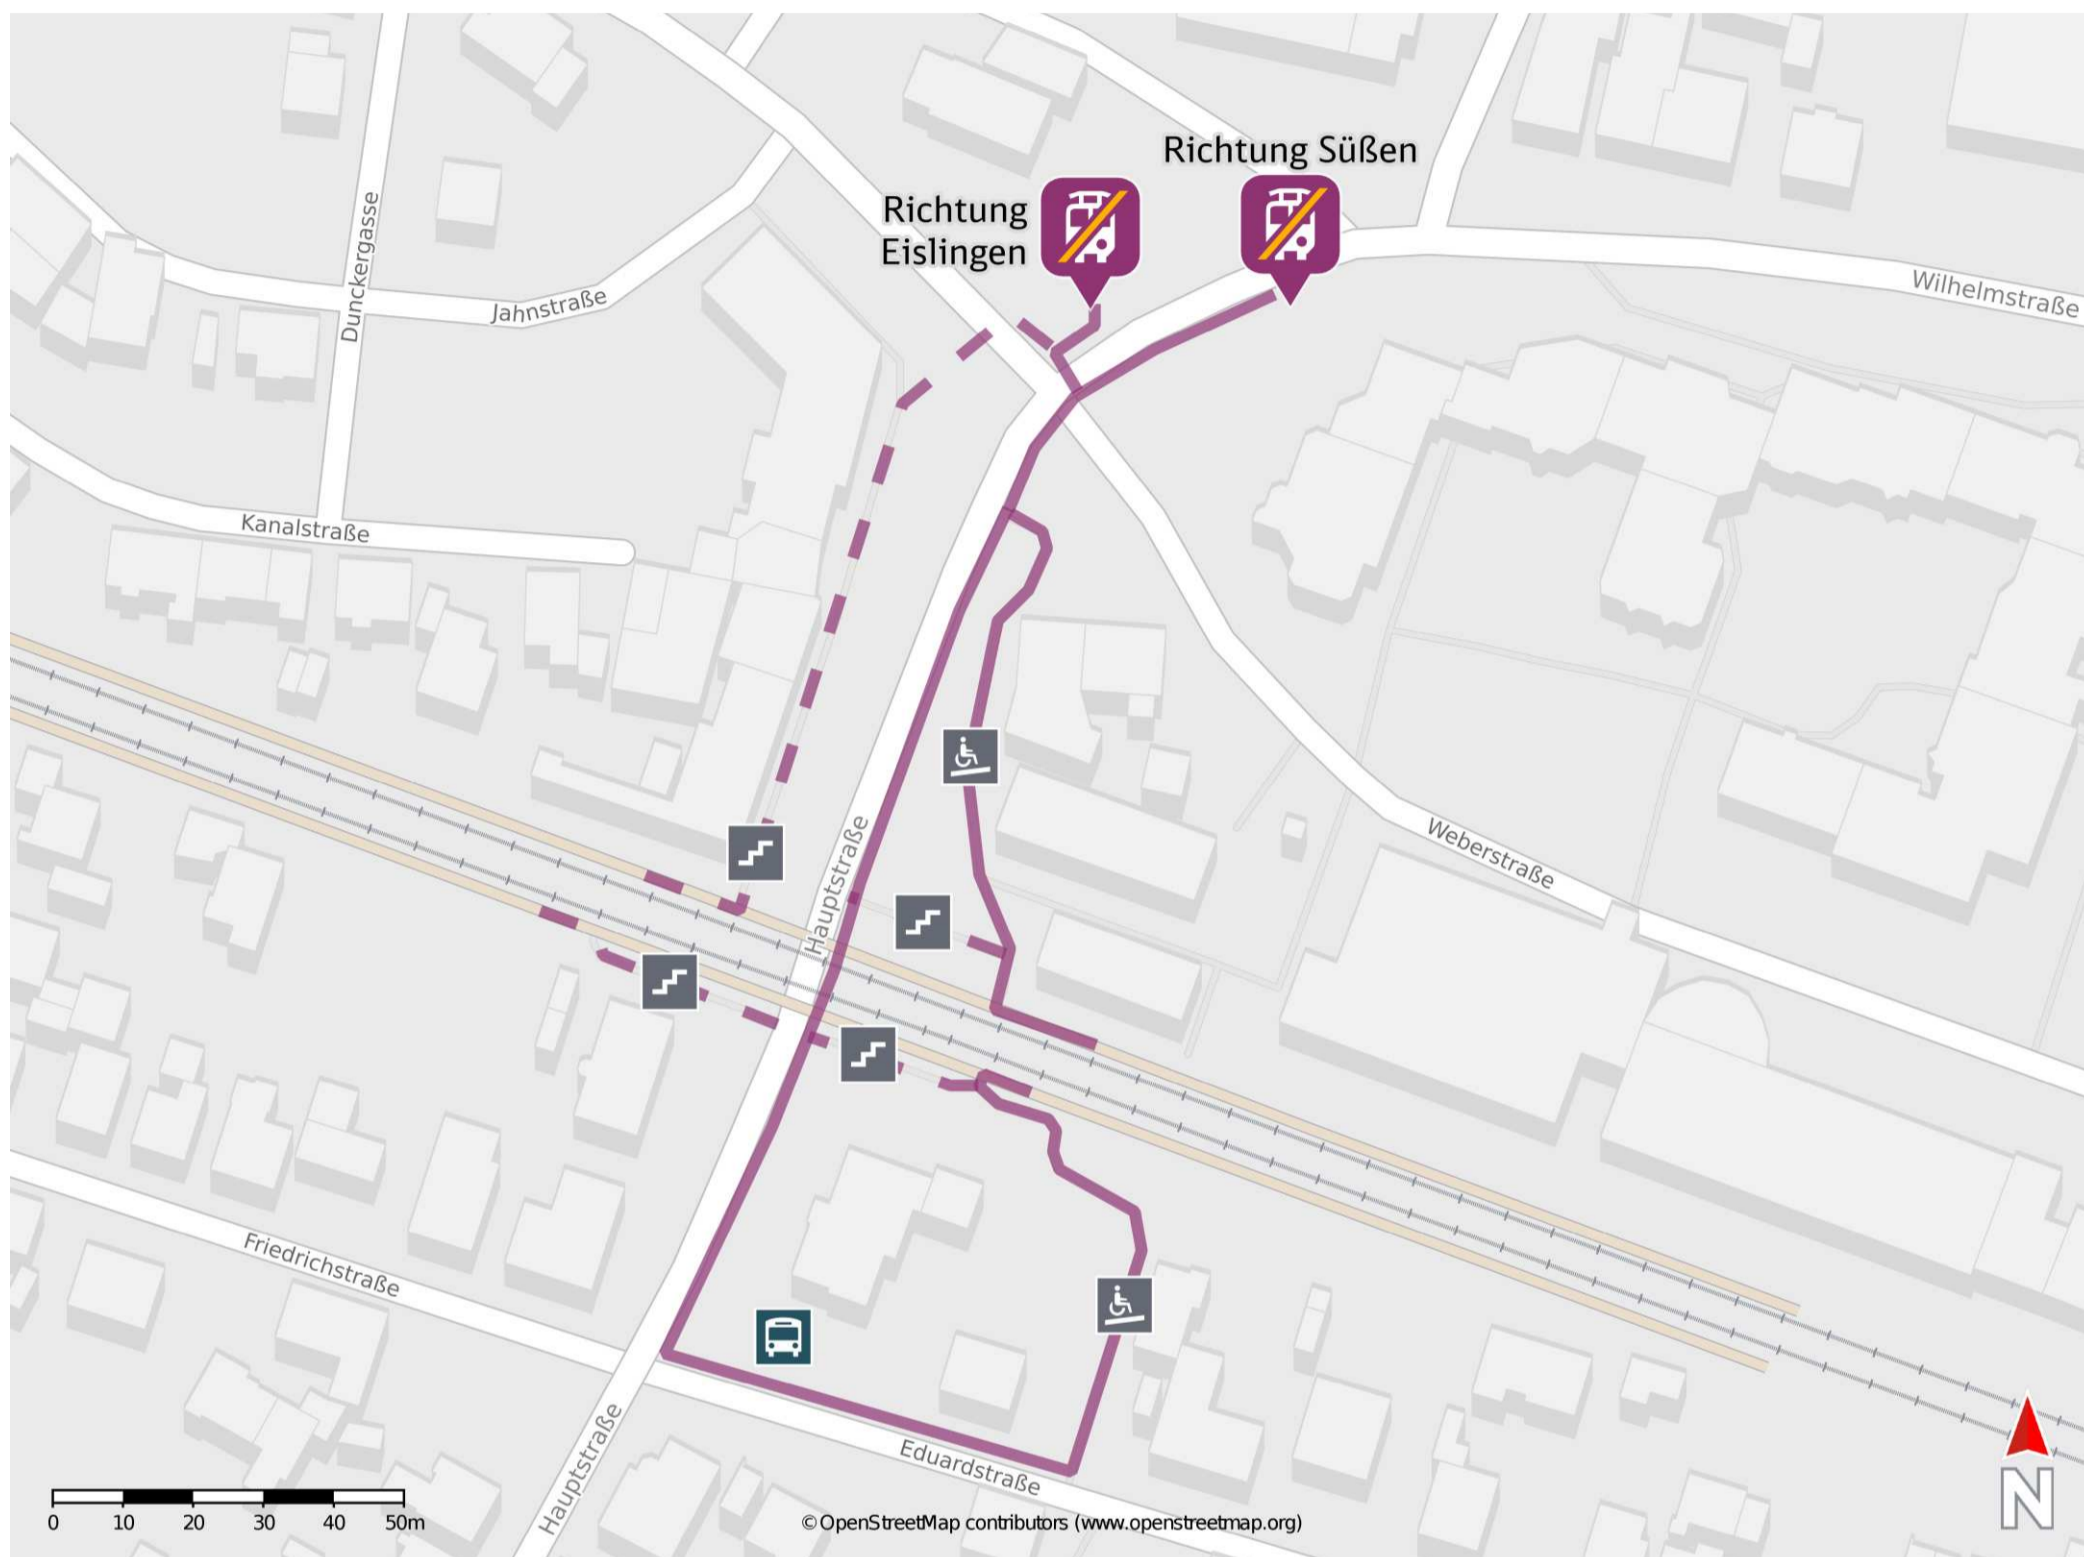

Umgebungsplan

Salach

Wegbeschreibung Schienenersatzverkehr *

Verlassen Sie den Bahnsteig über die Rampe oder die Treppe und begeben Sie sich auf die Hauptstraße. Orientieren Sie sich an der Hauptstraße nach rechts bzw.links und folgen Sie dem Straßenverlauf bis zu den Ersatzhaltestellen. Die Ersatzhaltestellen befinden sich an den Bushaltestellen Hauptstr./ Marktplatz.

Ersatzhaltestelle Richtung Eisingen

Ersatzhaltestelle Richtung Süßen

* Fahrradmitnahme im Schienenersatzverkehr nur begrenzt möglich. Im QR Code sind die Koordinaten der Ersatzhaltestelle hinterlegt.

— barrierefrei
- - nicht barrierefrei