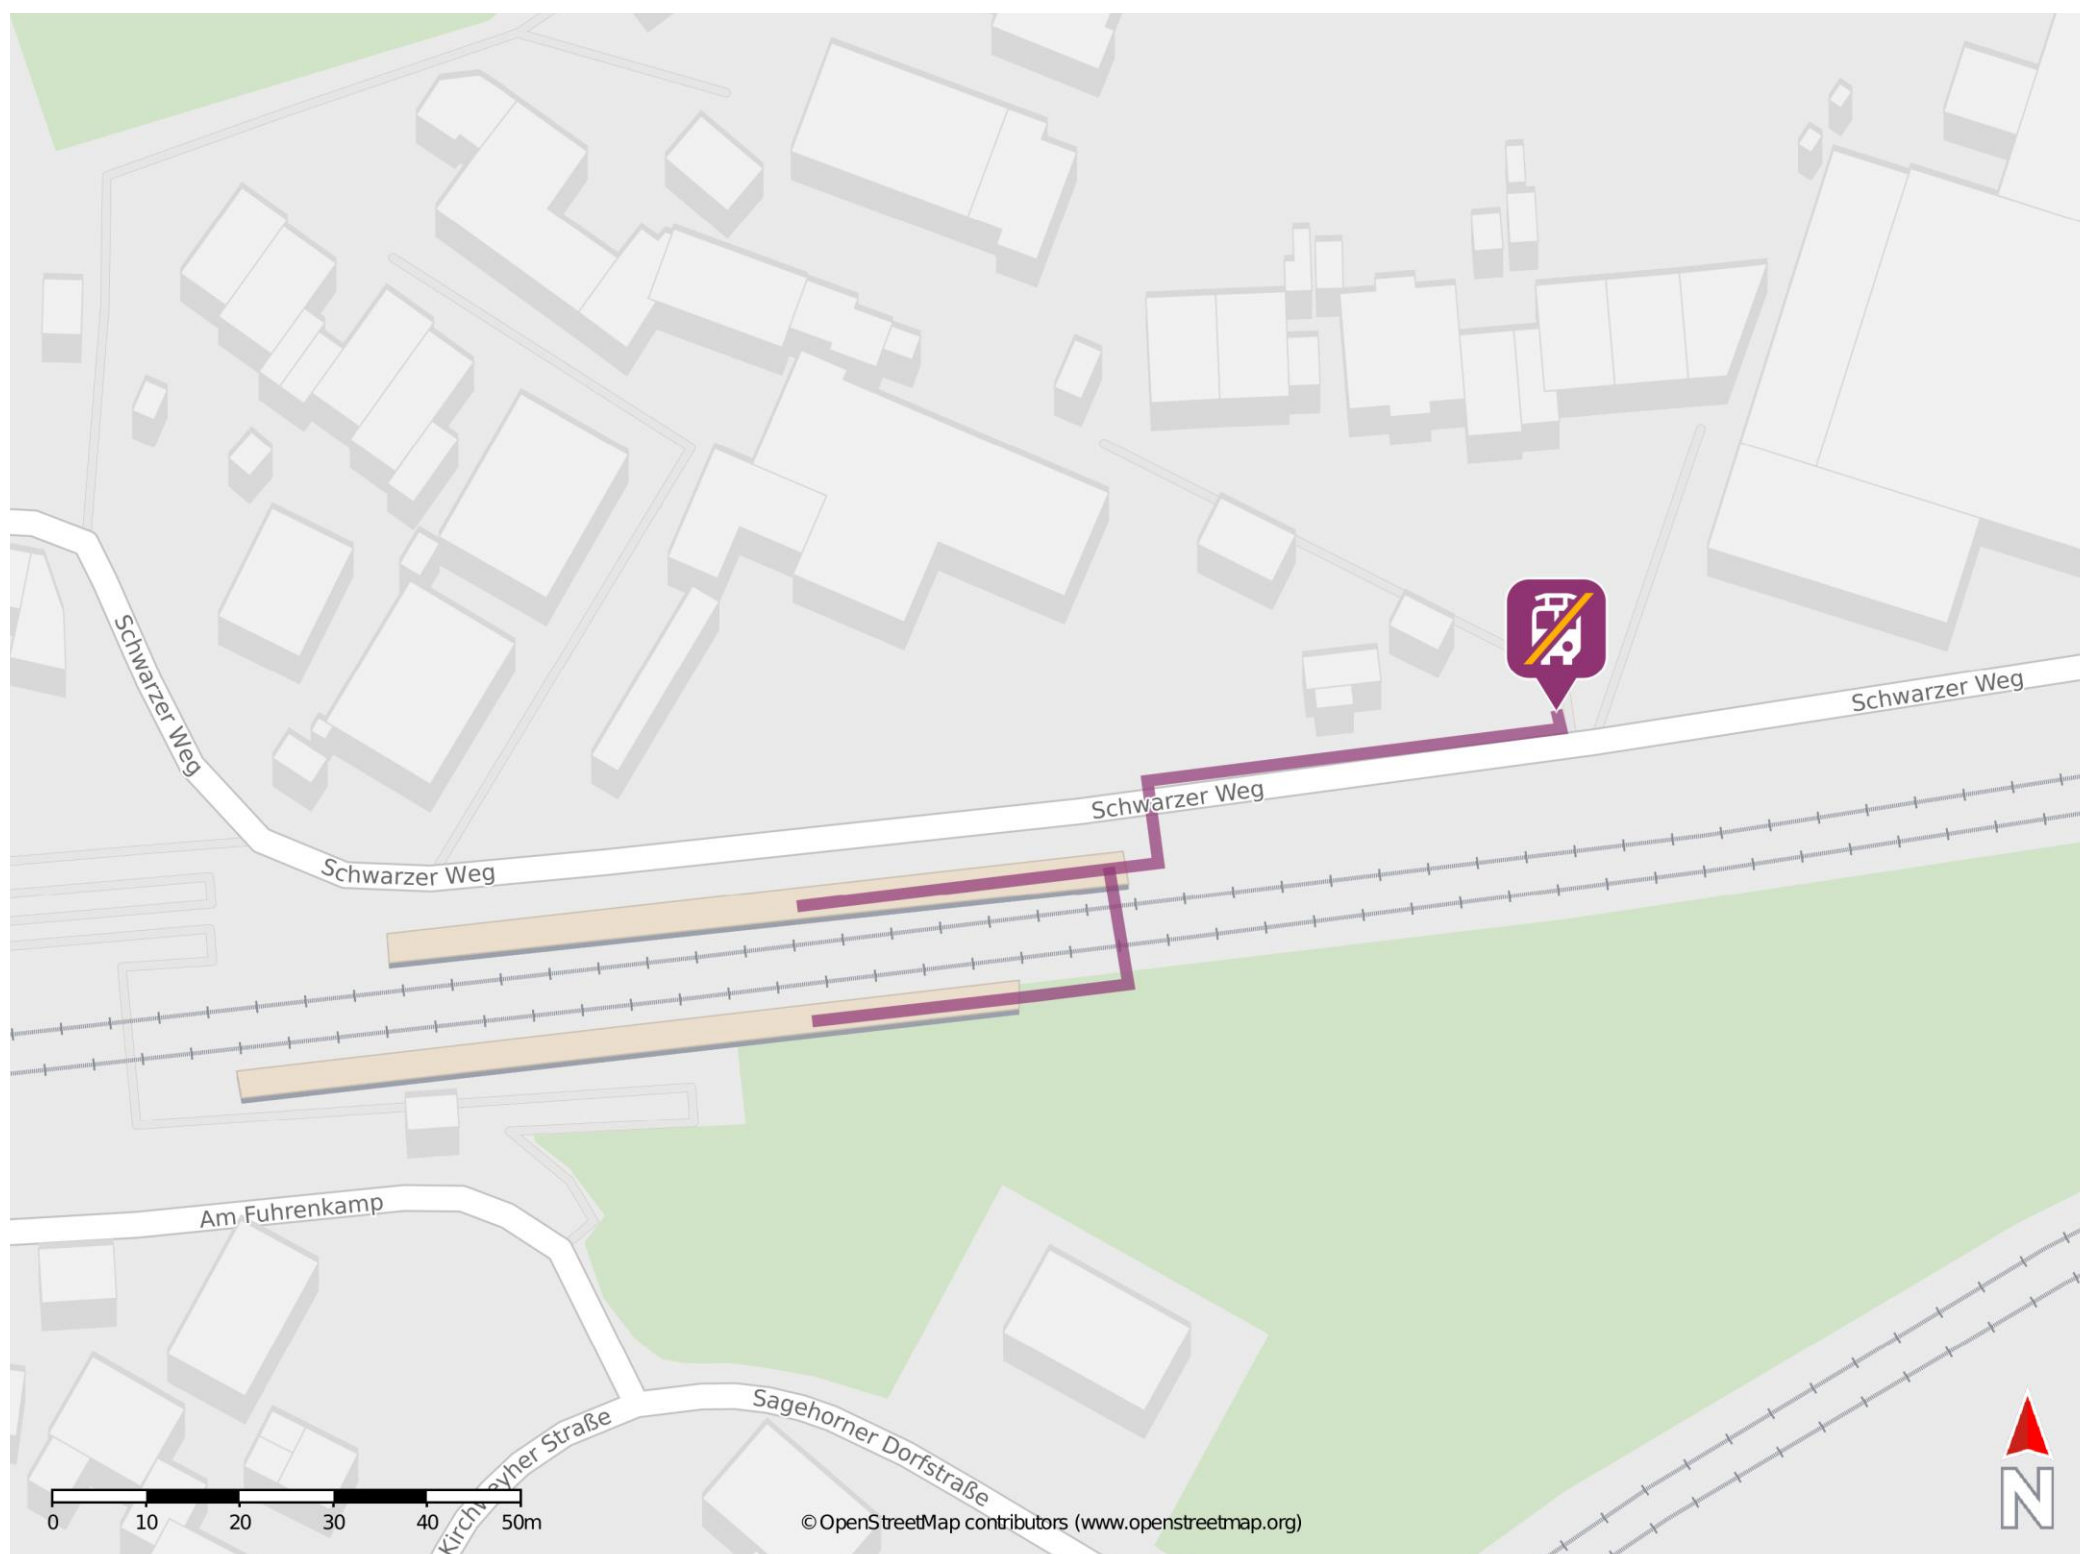

Sagehorn

Wegbeschreibung Schienenersatzverkehr *

Verlassen Sie die Bahnsteige, ggf. über die Treppenanlage, und begeben Sie sich nach rechts an die Straße Schwarzer Weg. Folgen Sie dem Straßenverlauf bis Sie die Ersatzhaltestelle erreichen.

* Fahrradmitnahme im Schienenersatzverkehr nur begrenzt möglich.
Im QR Code sind die Koordinaten der Ersatzhaltestelle hinterlegt.

— barrierefrei
- - nicht barrierefrei