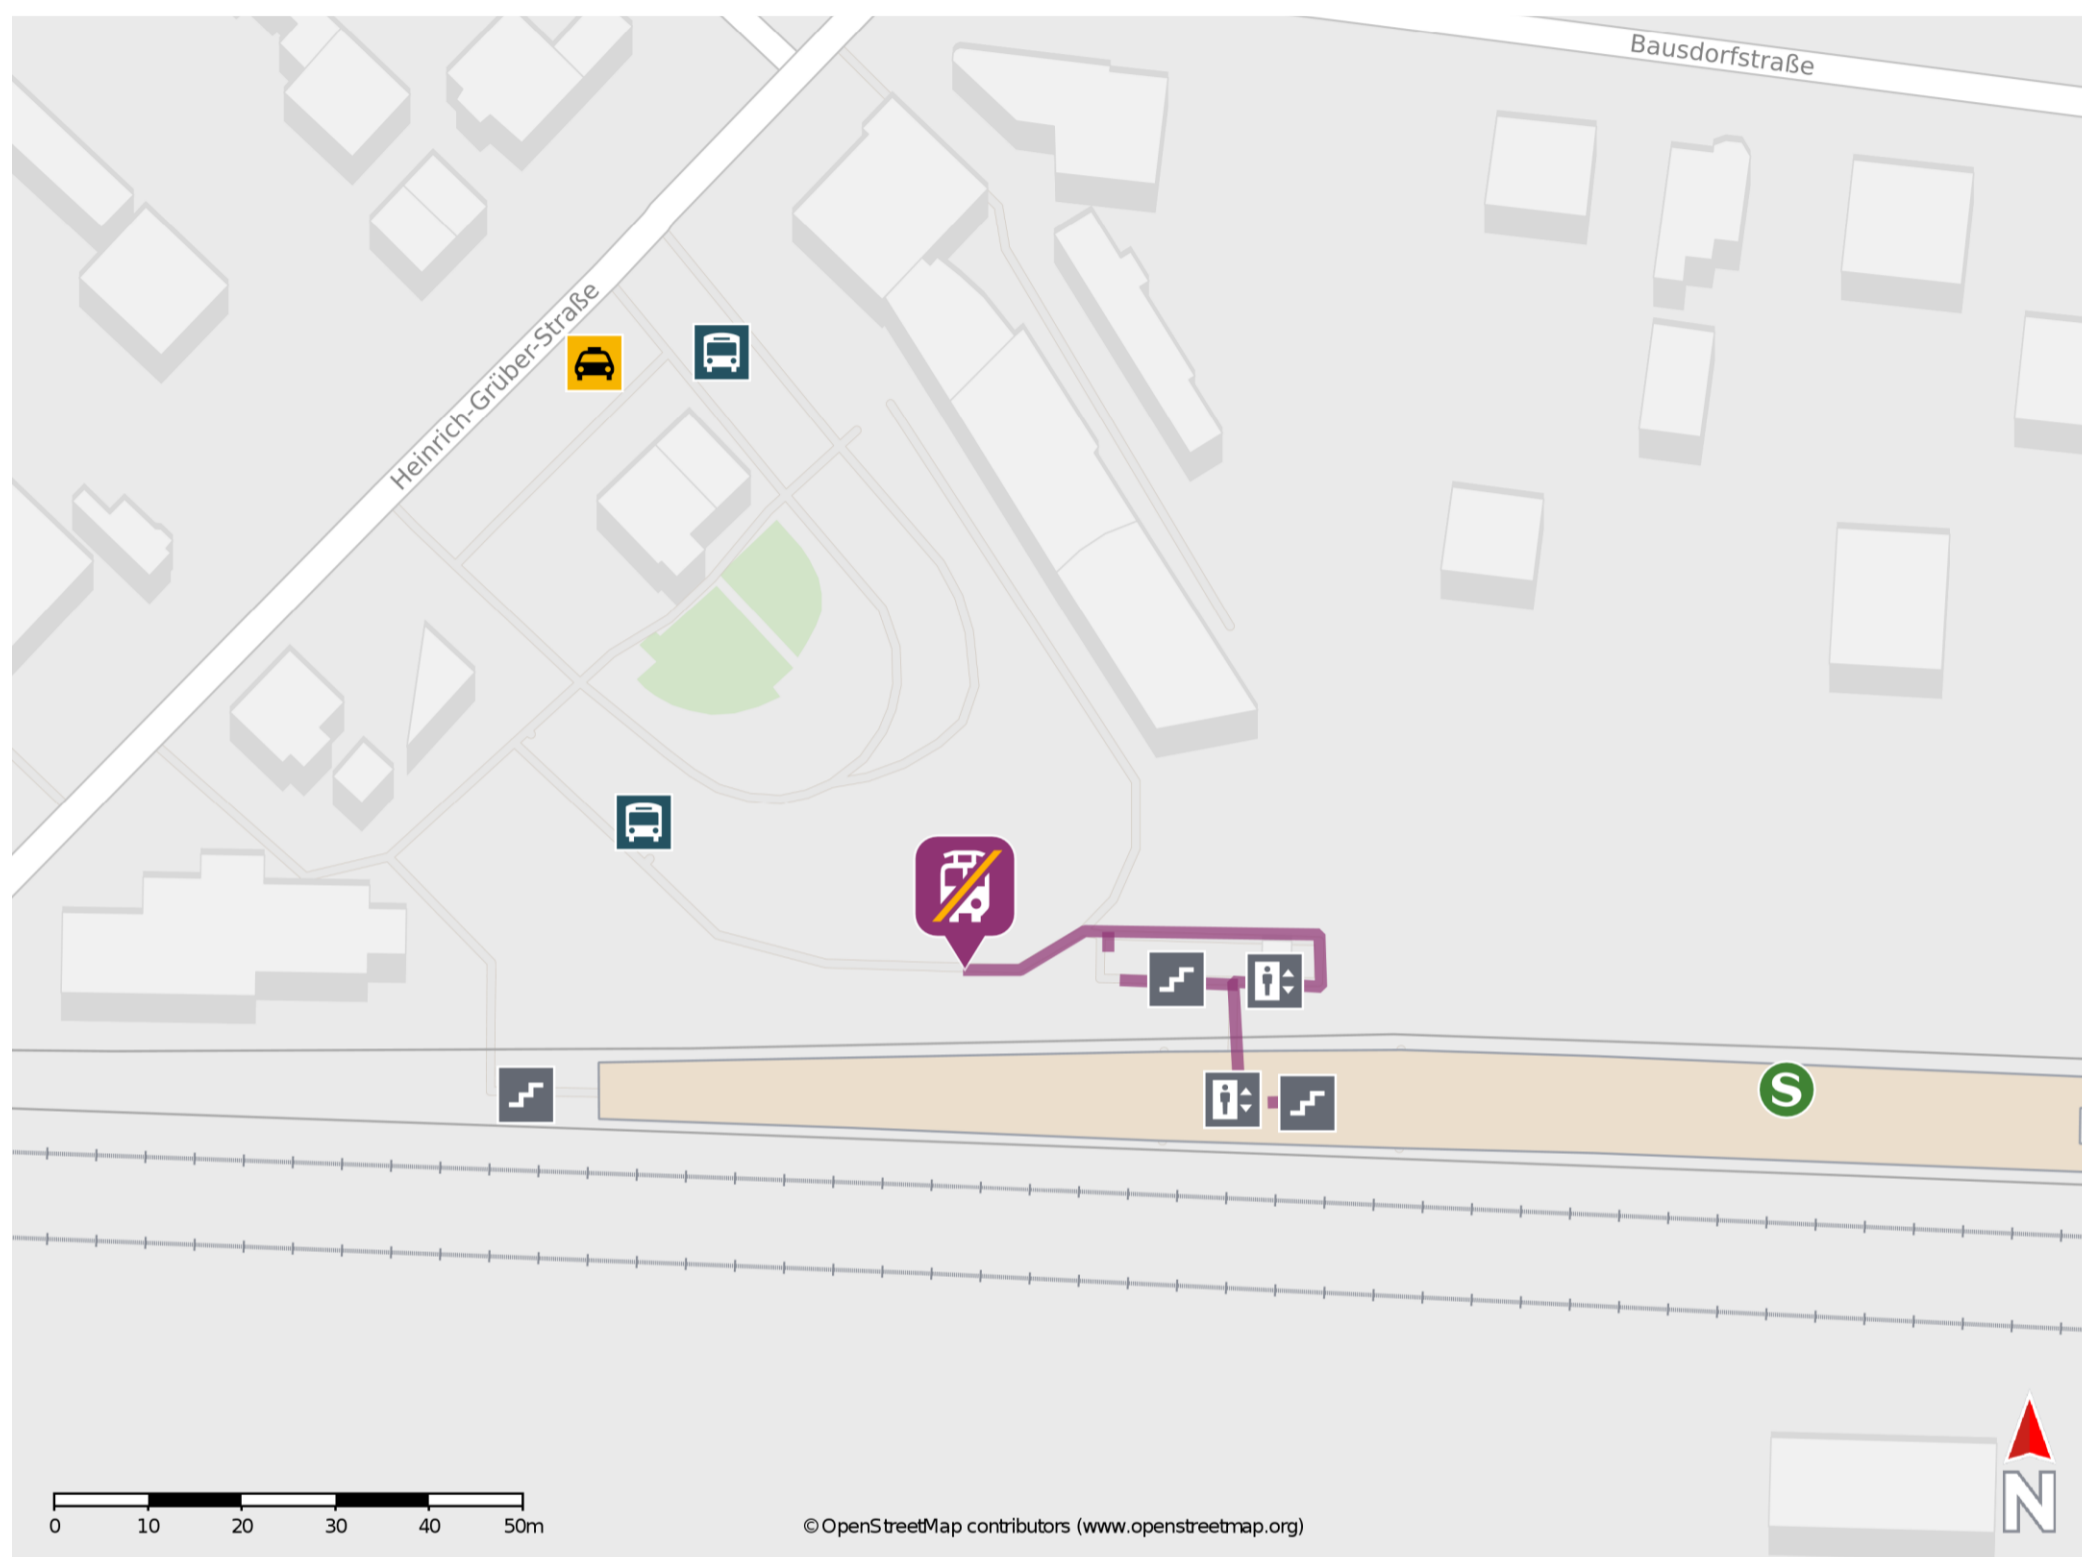

Berlin-Kaulsdorf

Wegbeschreibung Schienenersatzverkehr *

Verlassen Sie den Bahnsteig über die Überführung in Richtung Heinrich-Grüber-Straße. Die Ersatzhaltestelle befindet sich direkt auf dem Bahnhofsvorplatz. Bitte beachten Sie gegebenenfalls auch die zusätzlichen Informationen zu Baumaßnahmen am Bahnsteig.

* Fahrradmitnahme im Schienenersatzverkehr nur begrenzt möglich.
Im QR Code sind die Koordinaten der Ersatzhaltestelle hinterlegt.

— barrierefrei
- nicht barrierefrei