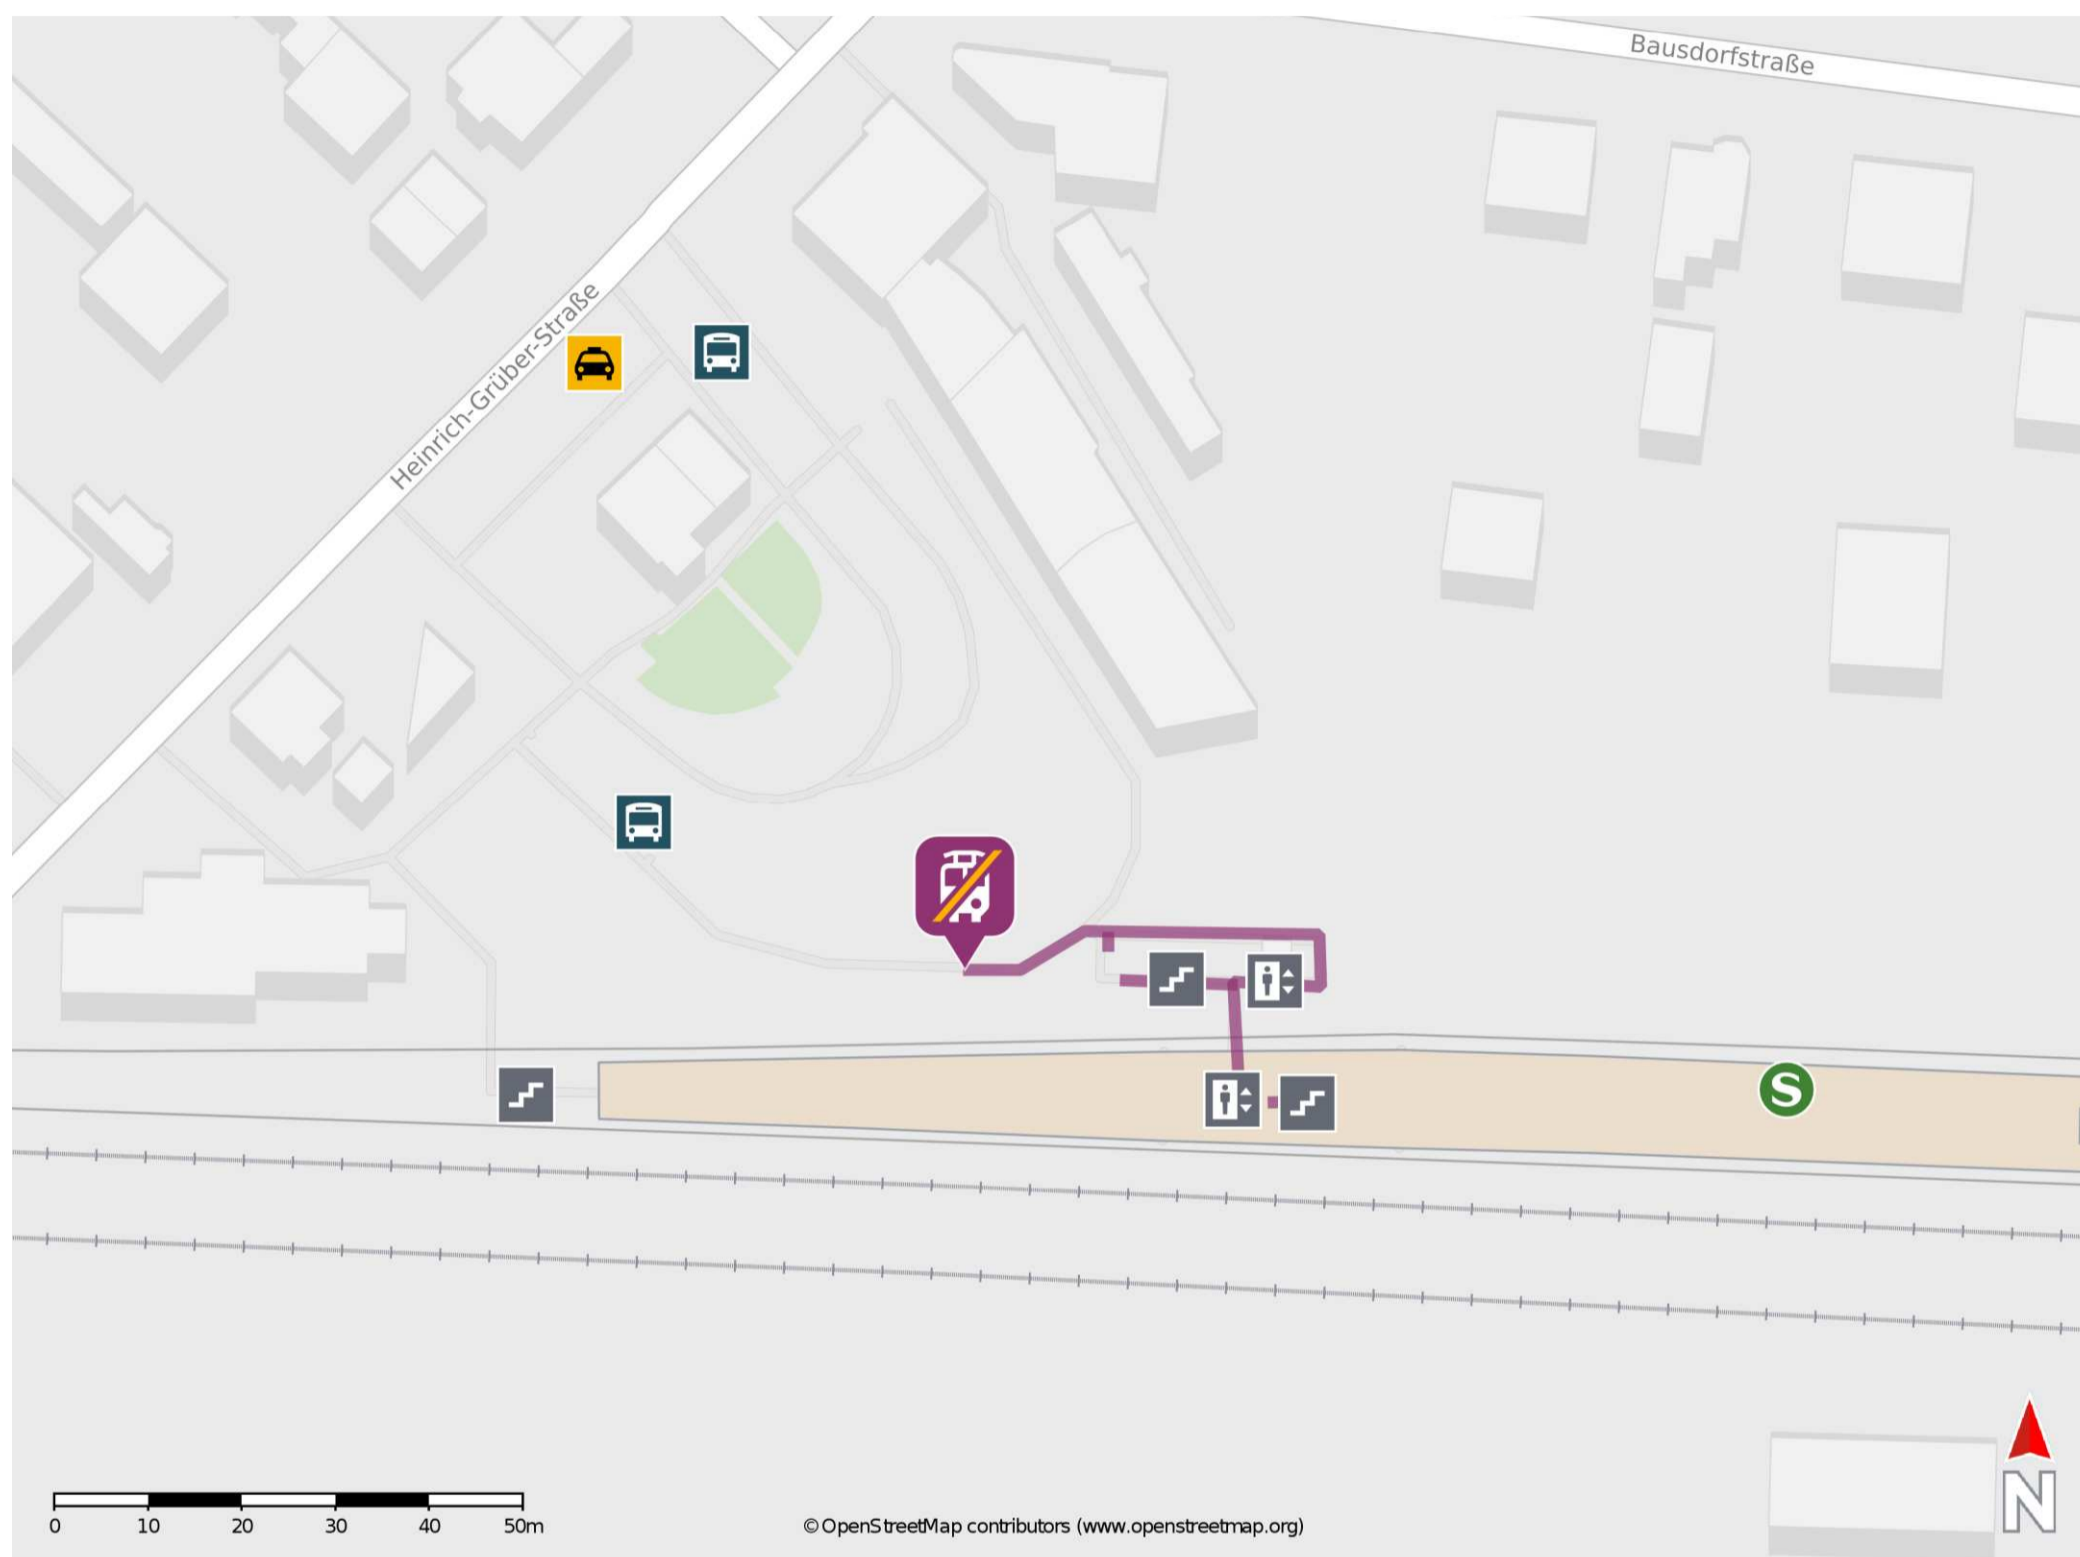

Berlin-Kaulsdorf

Wegbeschreibung Schienenersatzverkehr *

Verlassen Sie den Bahnsteig über die Überführung in Richtung Heinrich-Grüber-Straße. Die Ersatzhaltestelle befindet sich direkt auf dem Bahnhofsvorplatz. Bitte beachten Sie gegebenenfalls auch die zusätzlichen Informationen zu Baumaßnahmen am Bahnsteig.

* Fahrradmitnahme im Schienenersatzverkehr nur begrenzt möglich.
Im QR Code sind die Koordinaten der Ersatzhaltestelle hinterlegt.

— barrierefrei
- nicht barrierefrei