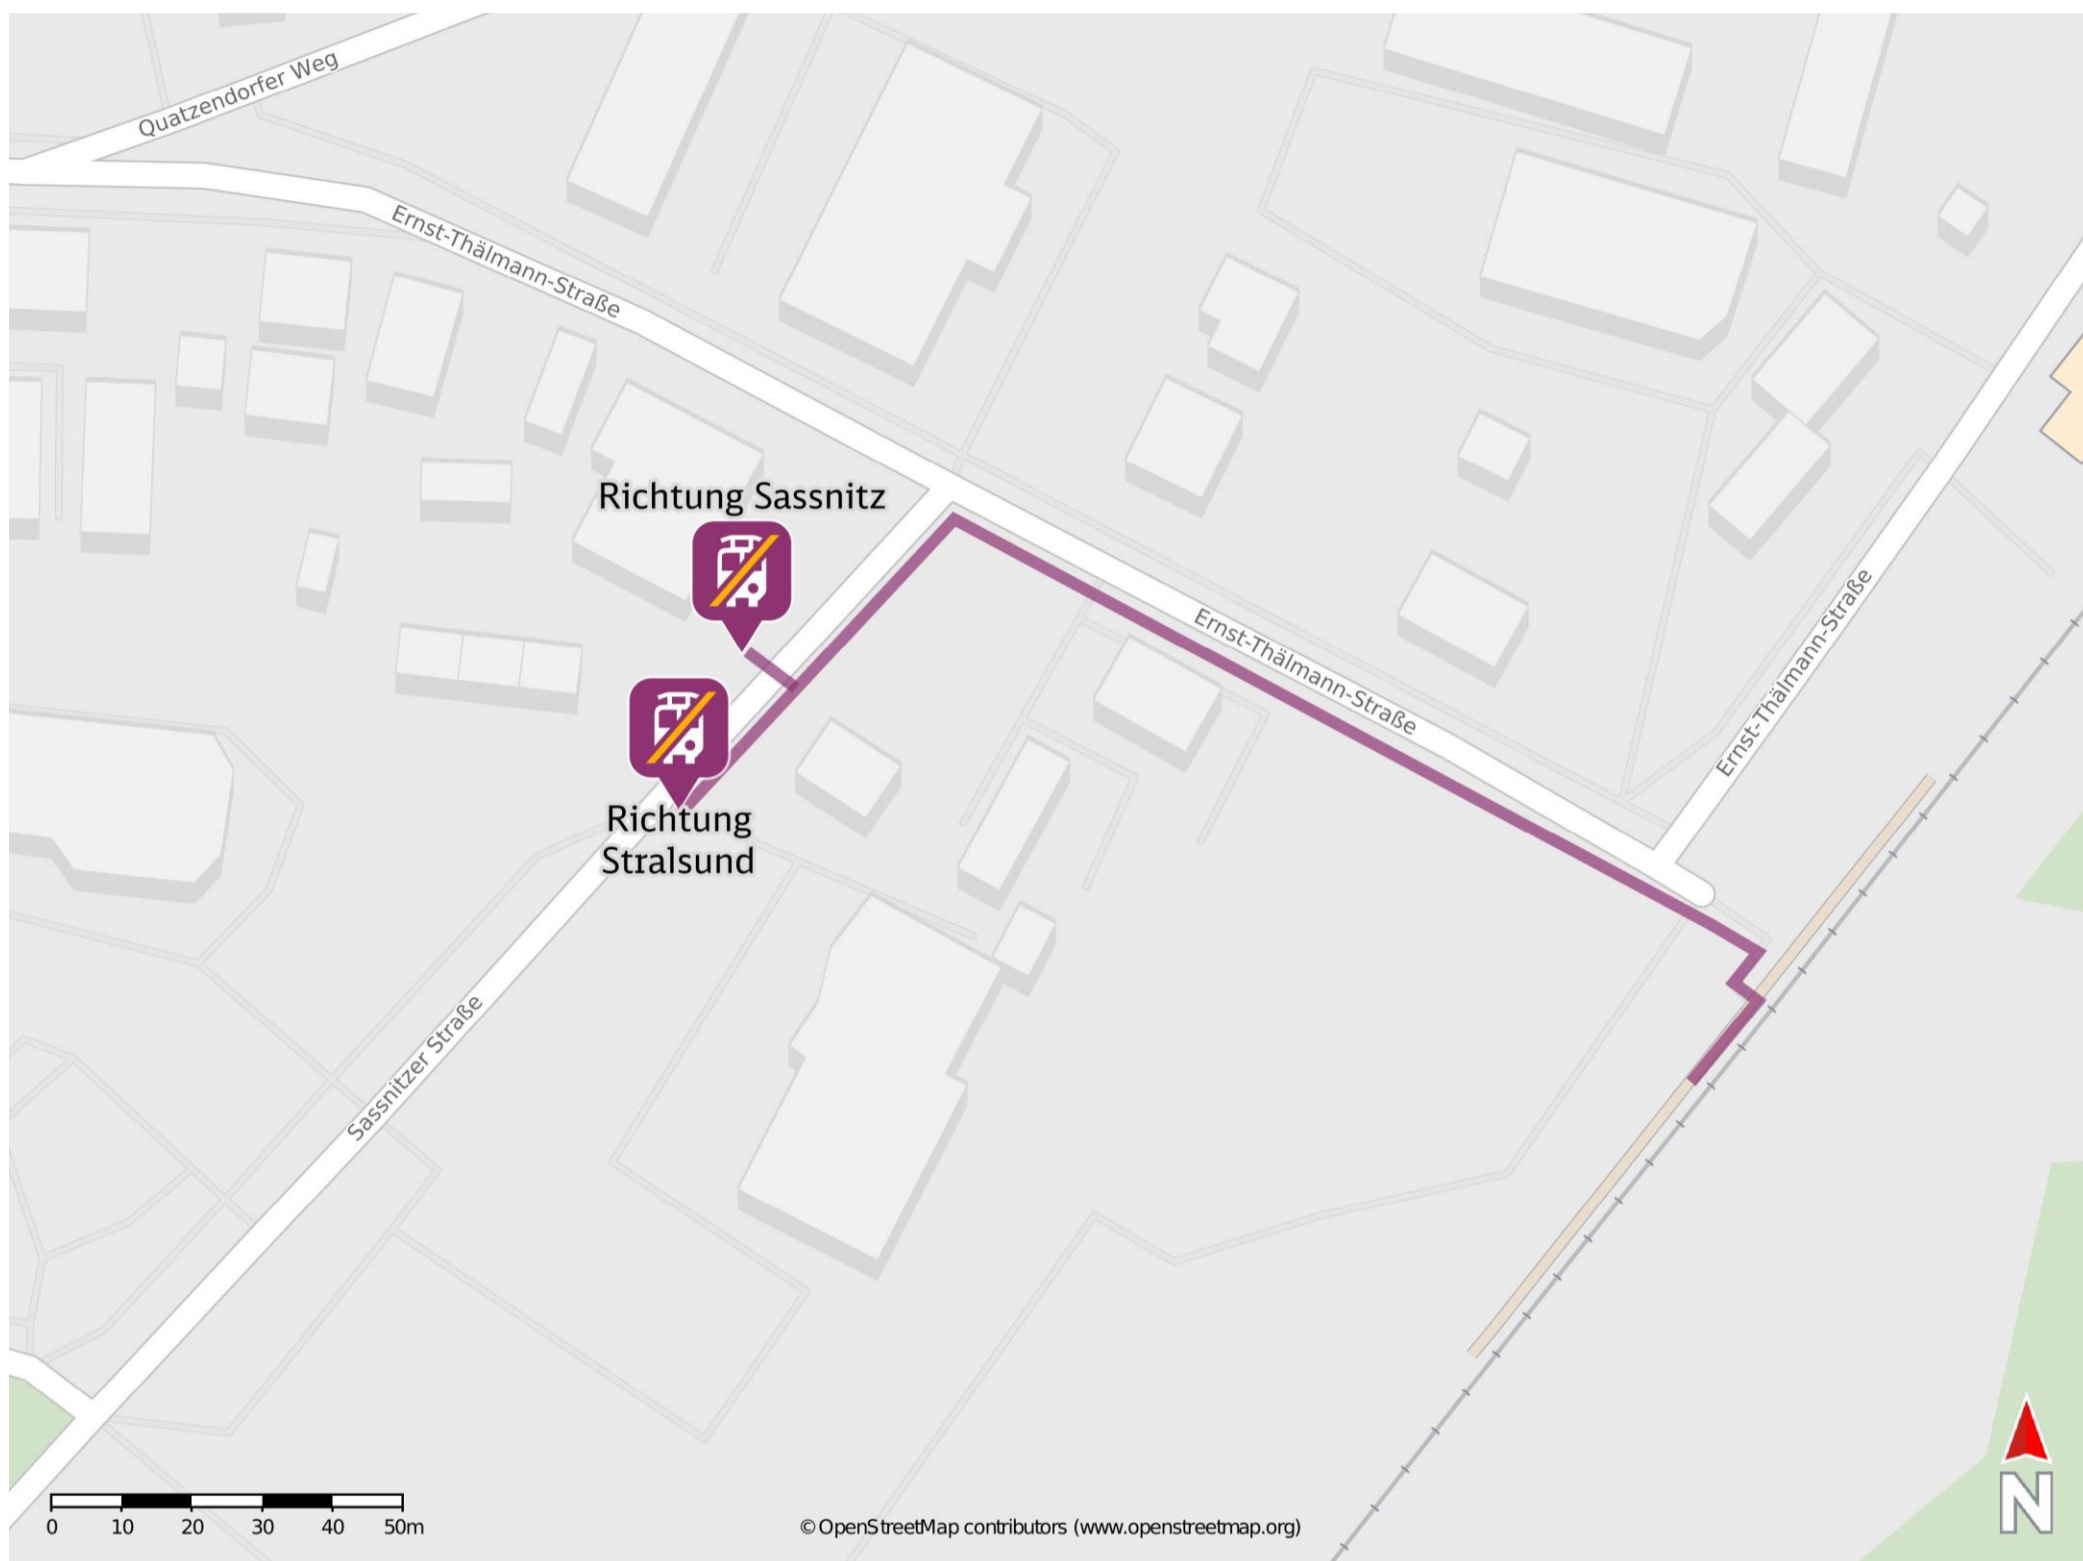

# Umgebungsplan

## Sagard

### Wegbeschreibung Schienenersatzverkehr \*

Verlassen Sie den Bahnsteig und begeben Sie sich an die Ernst-Thälmann-Straße. Orientieren Sie sich nach links und folgen Sie dem Straßenverlauf bis zur Sassnitzer Straße. Biegen Sie erneut nach links ab und folgen Sie der Straße bis zur jeweiligen Ersatzhaltestelle. Die Ersatzhaltestellen befinden sich an den Bushaltestellen Sagard Bahnhof.