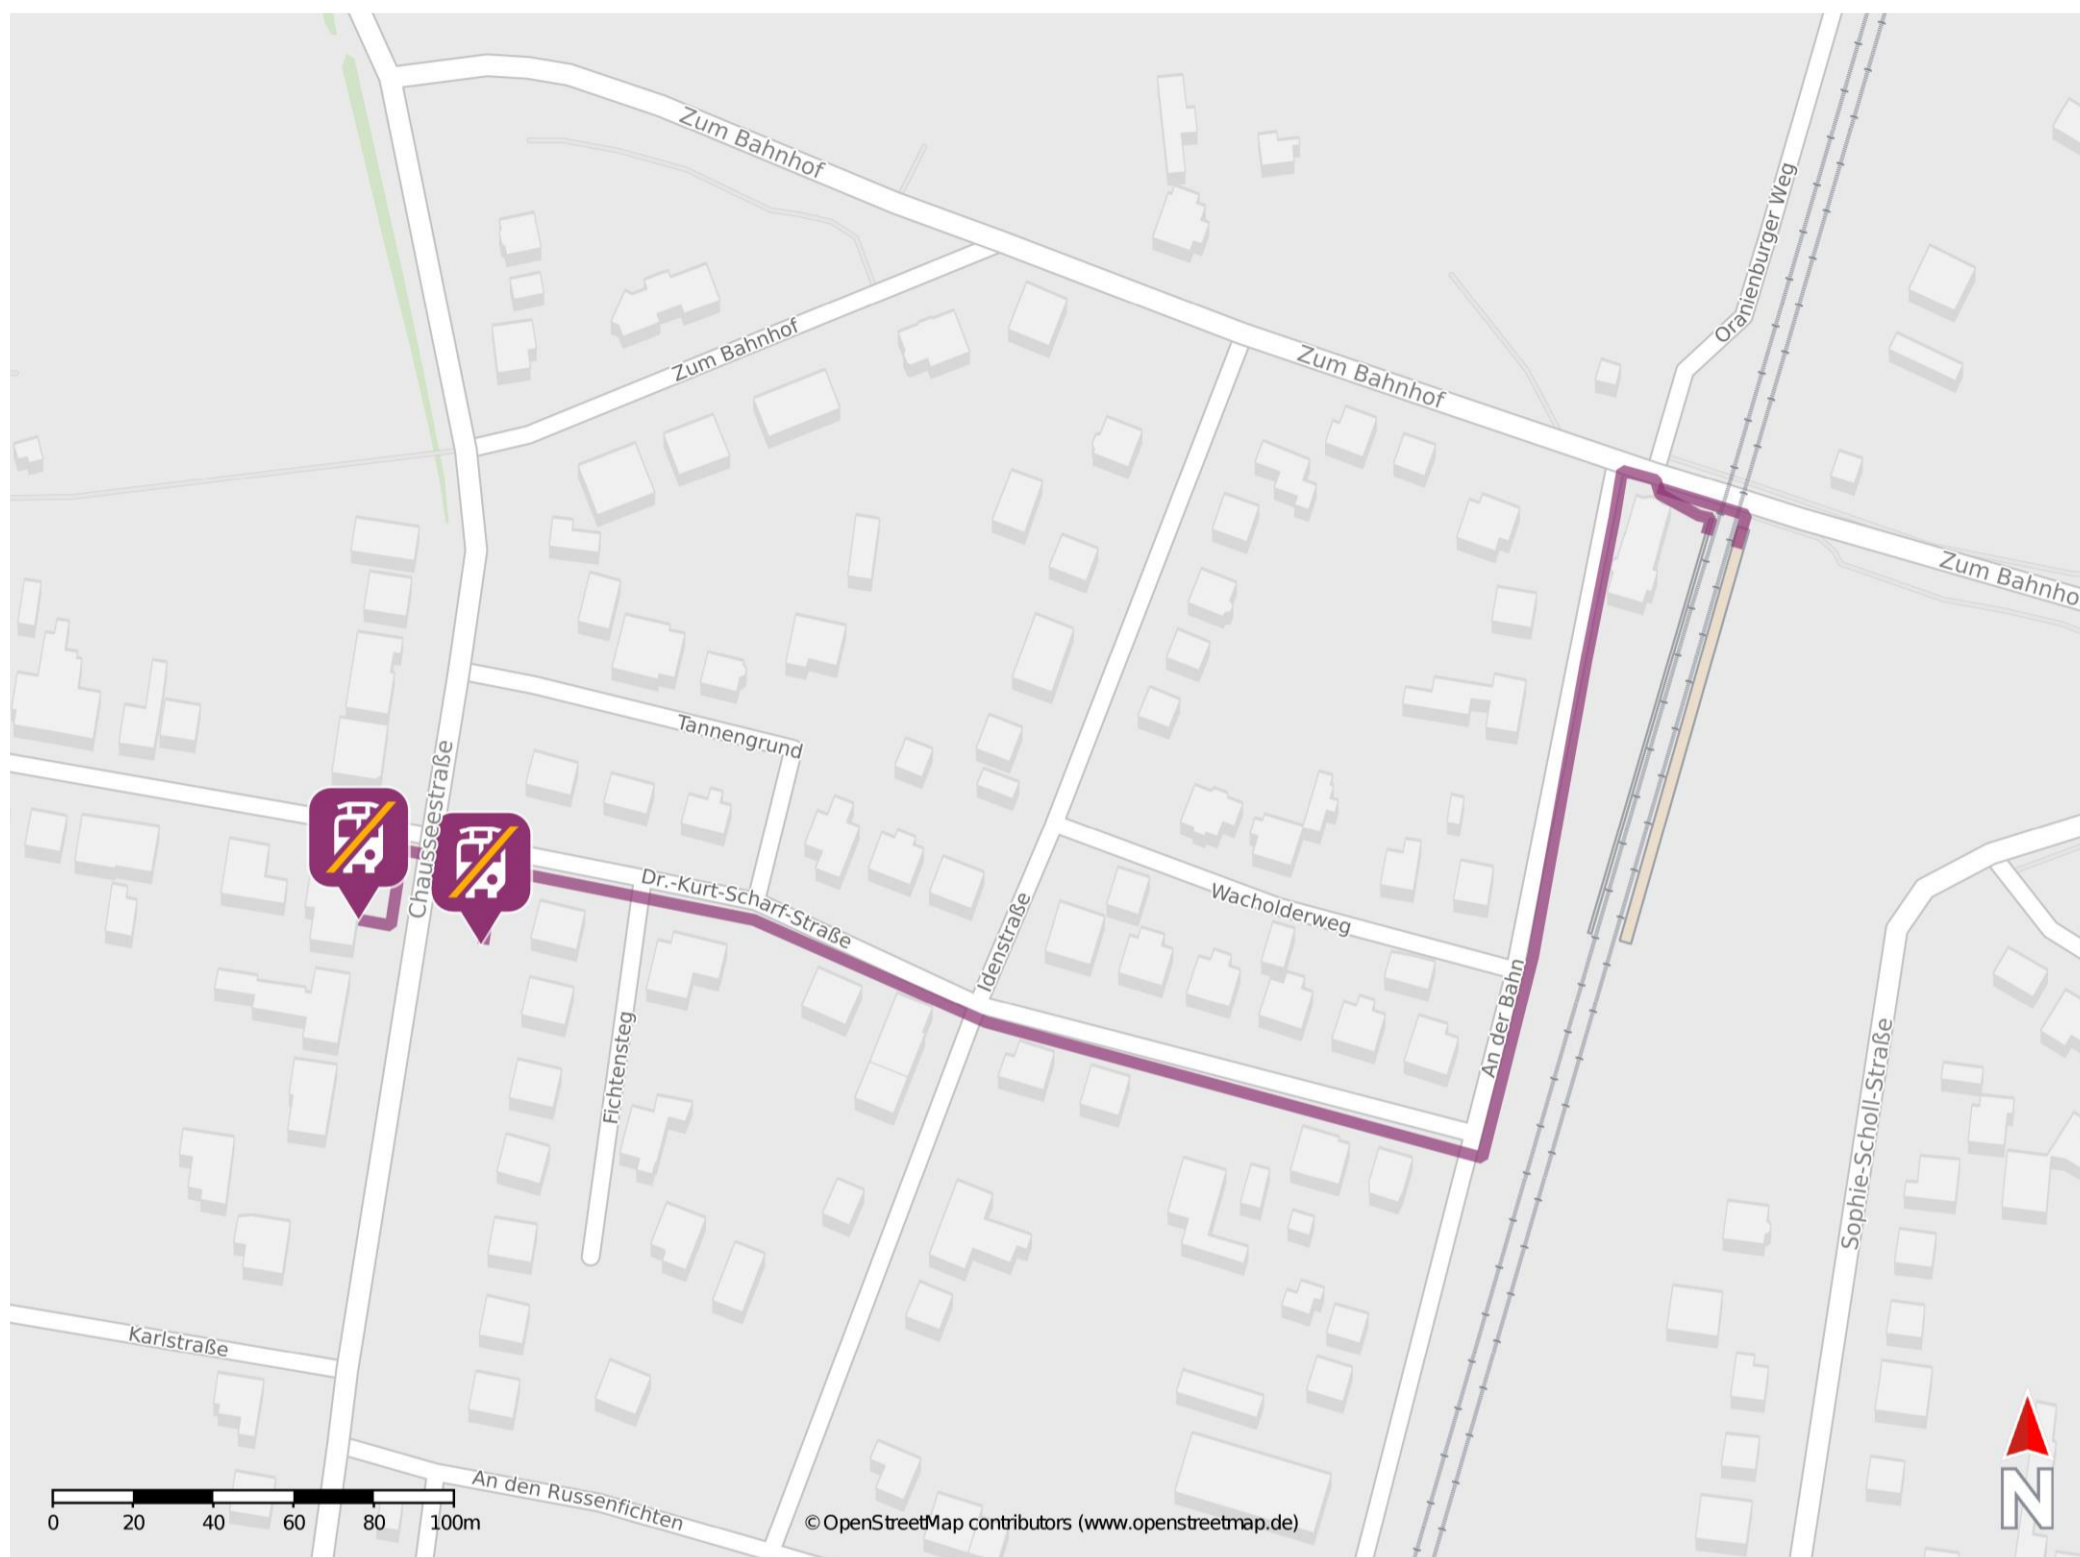

## Sachsenhausen (Nordb)

### Wegbeschreibung Schienenersatzverkehr \*

Verlassen Sie den Bahnsteig und begeben Sie sich auf die Straße An der Bahn. Folgen Sie dem Straßenverlauf und biegen Sie nach rechts in die Dr.-Kurt-Scharf-Straße ein. Folgen Sie dem Straßenverlauf bis zur Kreuzung Dr.-Kurt-Scharf-Straße/ Chausseestraße. Die Ersatzhaltestellen befinden sich an den Bushaltestellen Sachsenhausen, Chausseestraße.

Ersatzhaltestelle

Ersatzhaltestelle

\* Fahrradmitnahme im Schienenersatzverkehr nur begrenzt möglich.  
Im QR Code sind die Koordinaten der Ersatzhaltestelle hinterlegt.

barrierefrei  
 nicht barrierefrei