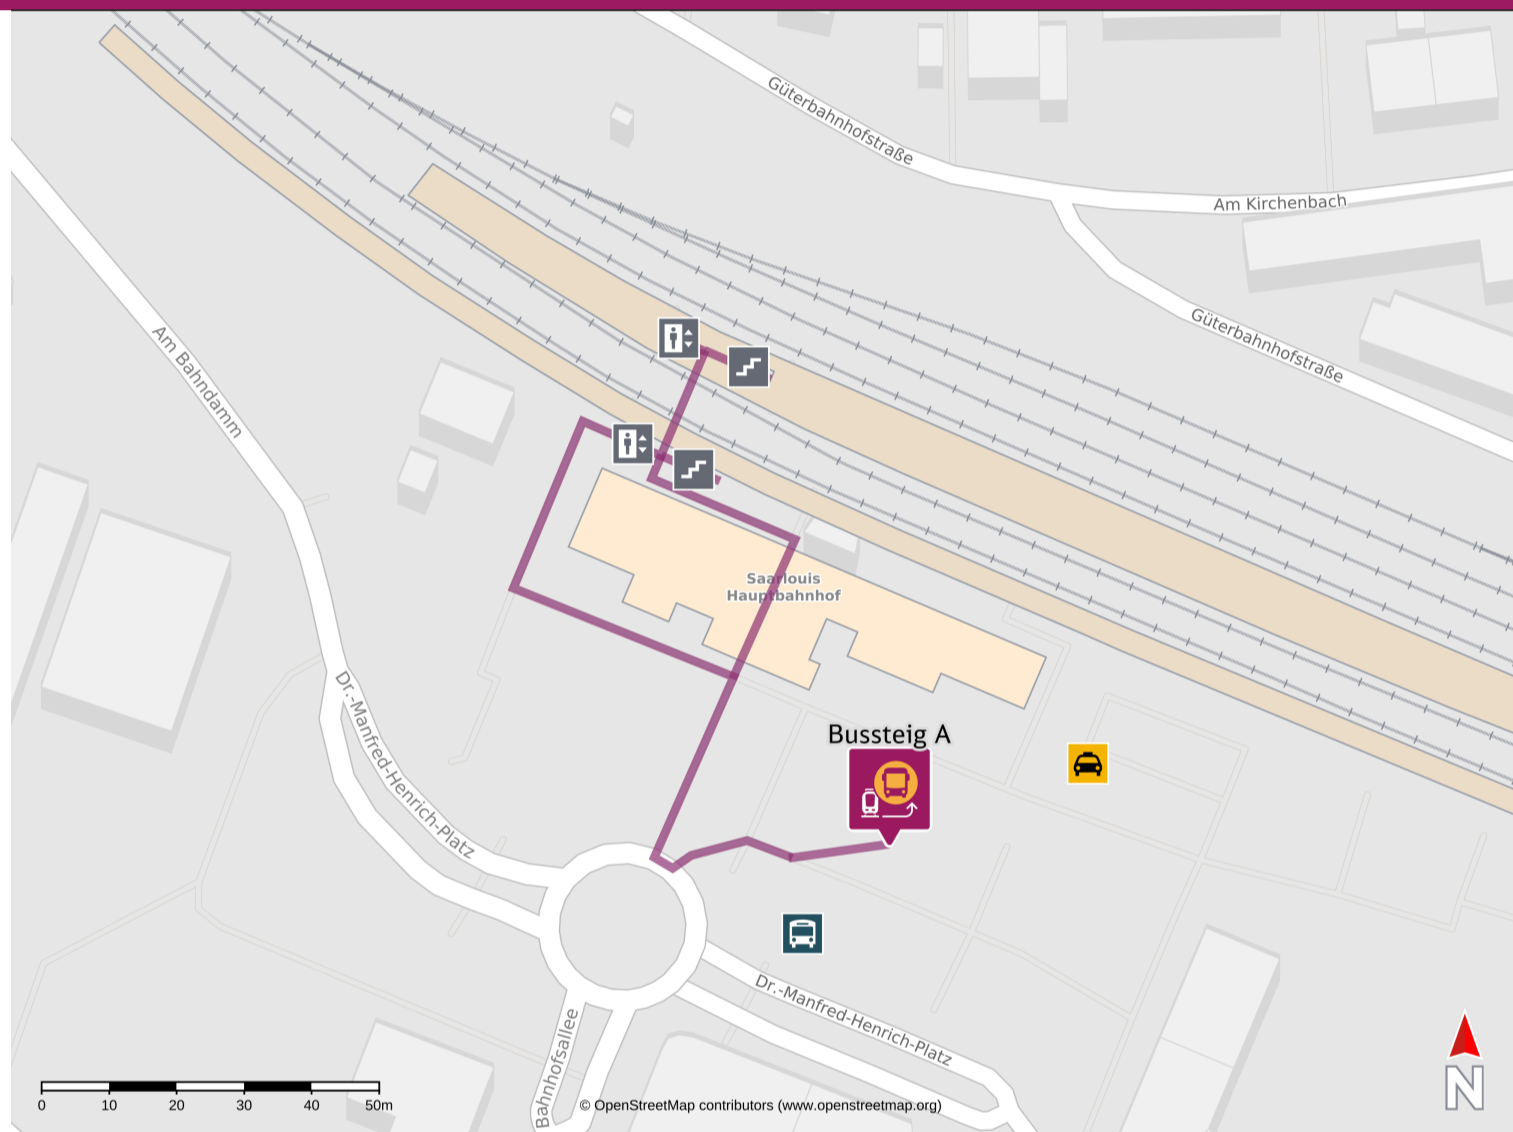

Ihr Weg zum Ersatzverkehr Saarlouis Hbf

Your way to the replacement service stop Saarlouis Hbf

Abfahrtszeiten und weitere Informationen

Departure times and
additional information

 **Barrierefreier Weg**
Accessible way

 **Nicht-barrierefreier Weg**
Non-accessible way

Wegbeschreibung zur Ersatzhaltestelle*

Verlassen Sie den Bahnsteig, ggf. durch die Unterführung, und begeben Sie sich zum Bahnhofsvorplatz. Orientieren Sie sich links. Die Ersatzhaltestelle befindet sich am Bahnhofsvorplatz in unmittelbarer Nähe zum Busbahnhof am Bussteig A.