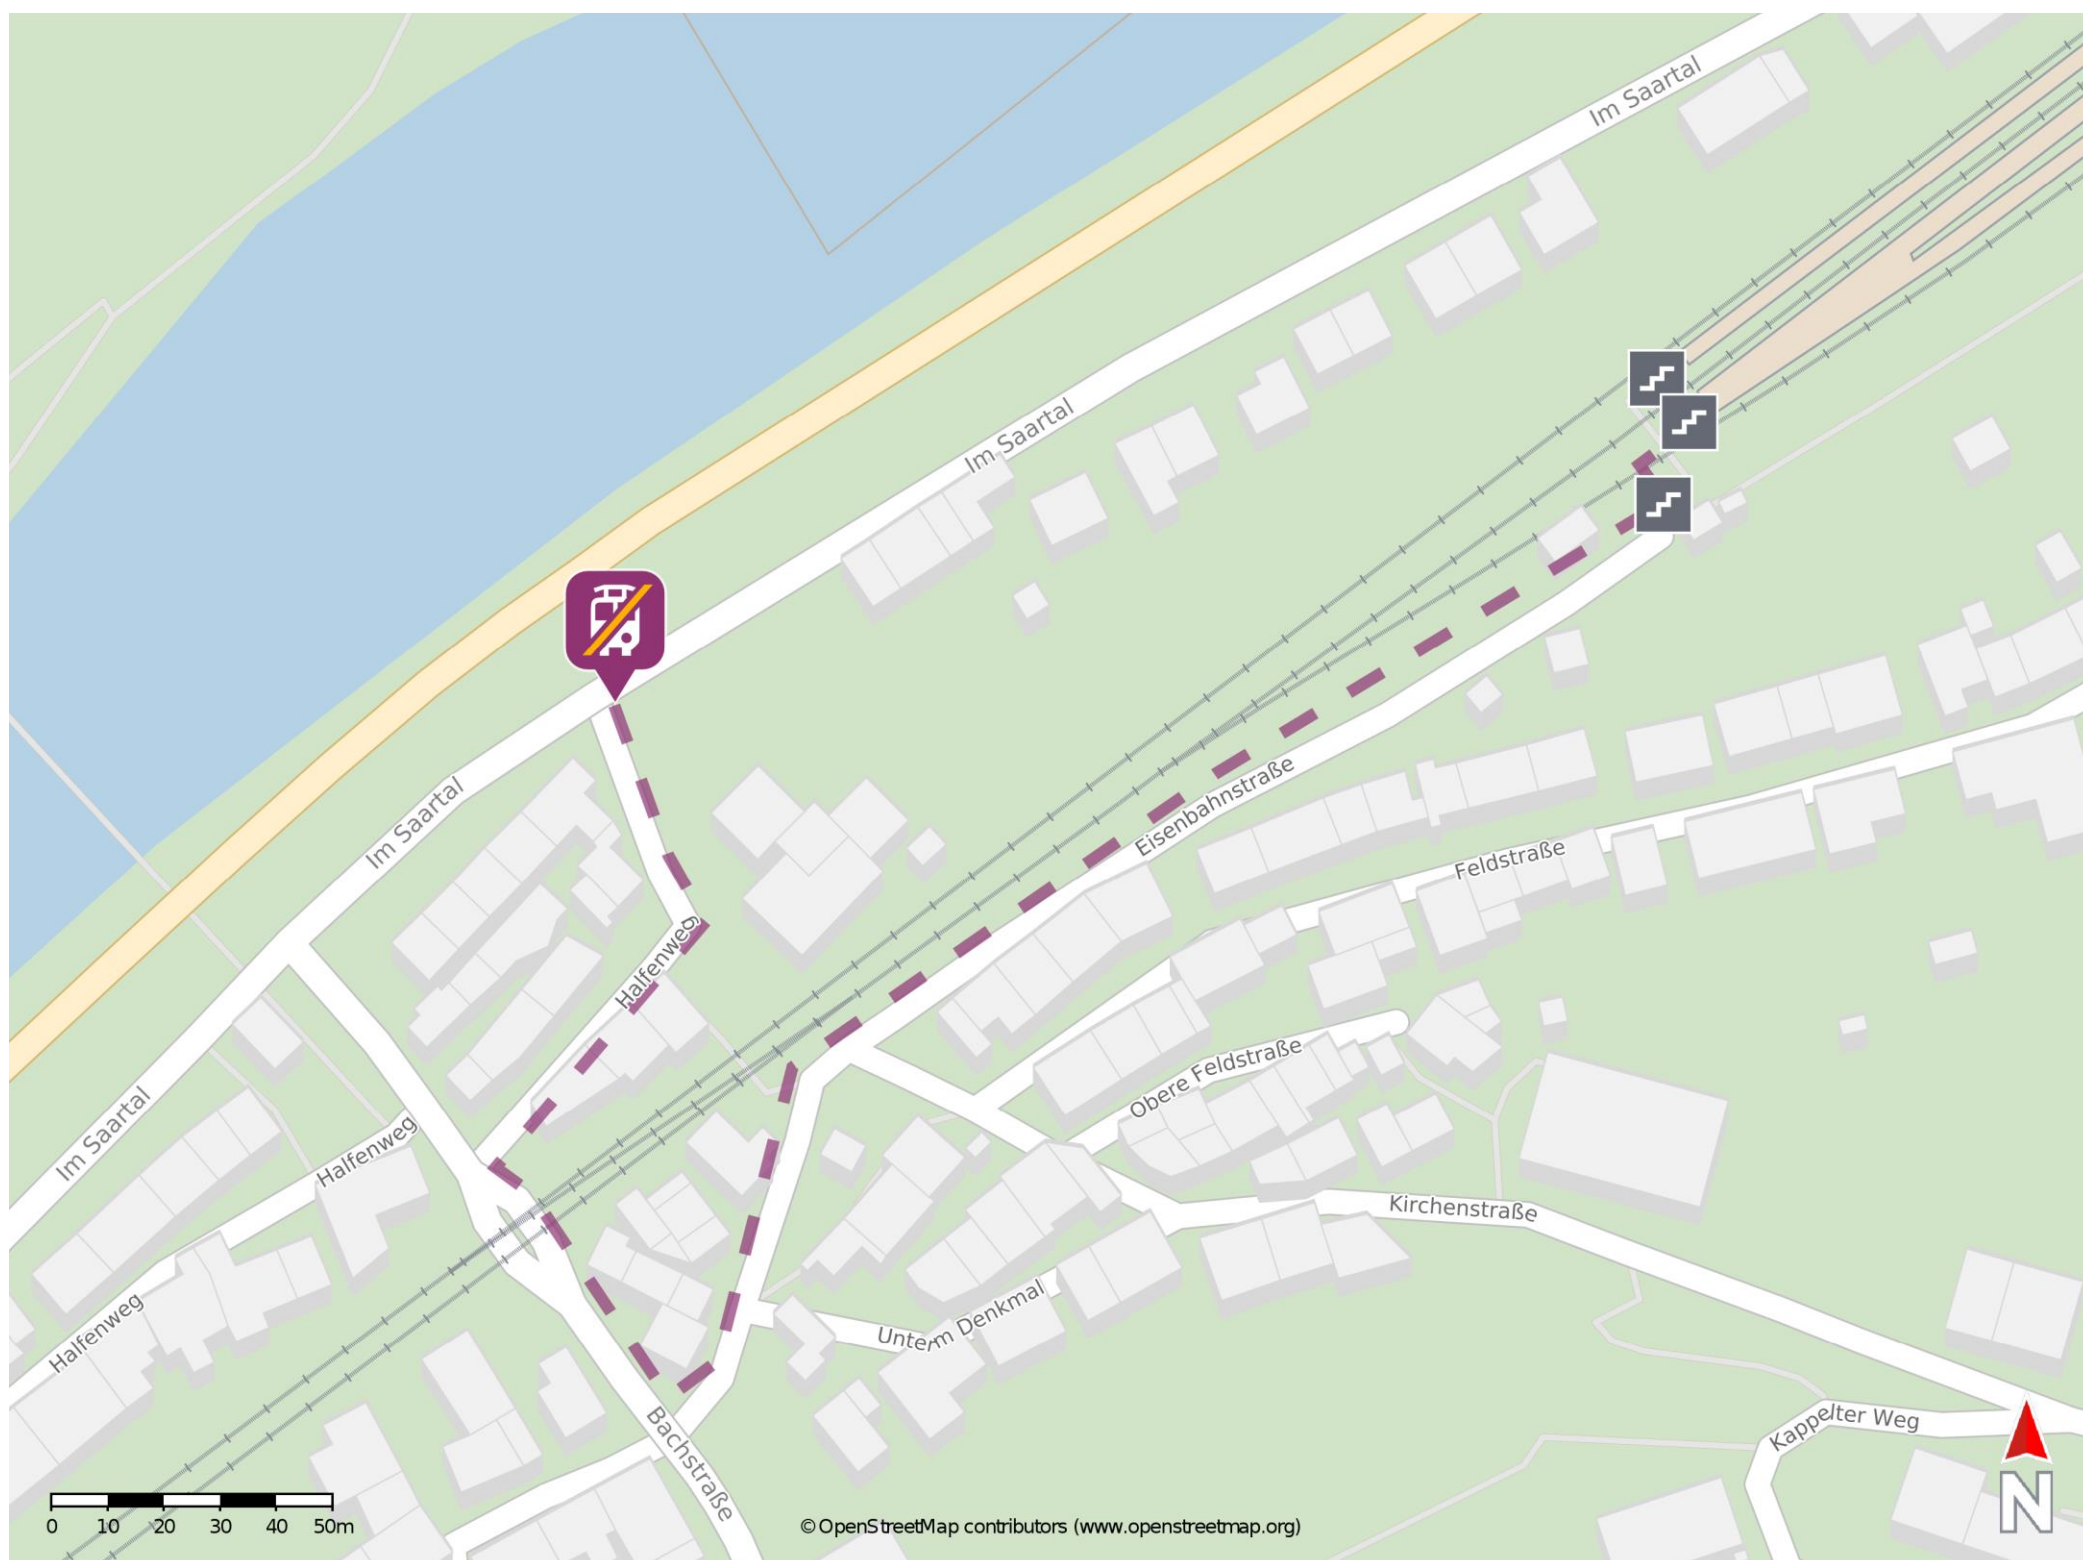

Umgebungsplan

Saanhöhlzbach

Wegbeschreibung Schienenersatzverkehr *

Verlassen Sie den Bahnsteig über die Treppenanlage und begeben Sie sich zur Eisenbahnstraße. Folgen Sie dem Straßenverlauf bis zur Kreuzung Eisenbahnstraße/ Bachstraße. Orientieren Sie sich nach rechts und folgen der Bachstraße bis zur Kreuzung Bachstraße/ Im Saartal. Die Ersatzhaltestelle befindet sich in unmittelbarer Nähe an der Haltestelle Saanhöhlzbach Bahnbrücke.

*Fahrradmitnahme im Schienenersatzverkehr nur begrenzt, teilweise gar nicht möglich. Bitte informieren Sie sich bei dem von Ihnen genutzten Eisenbahnverkehrsunternehmen. Im QR Code sind die Koordinaten der Ersatzhaltestelle hinterlegt.