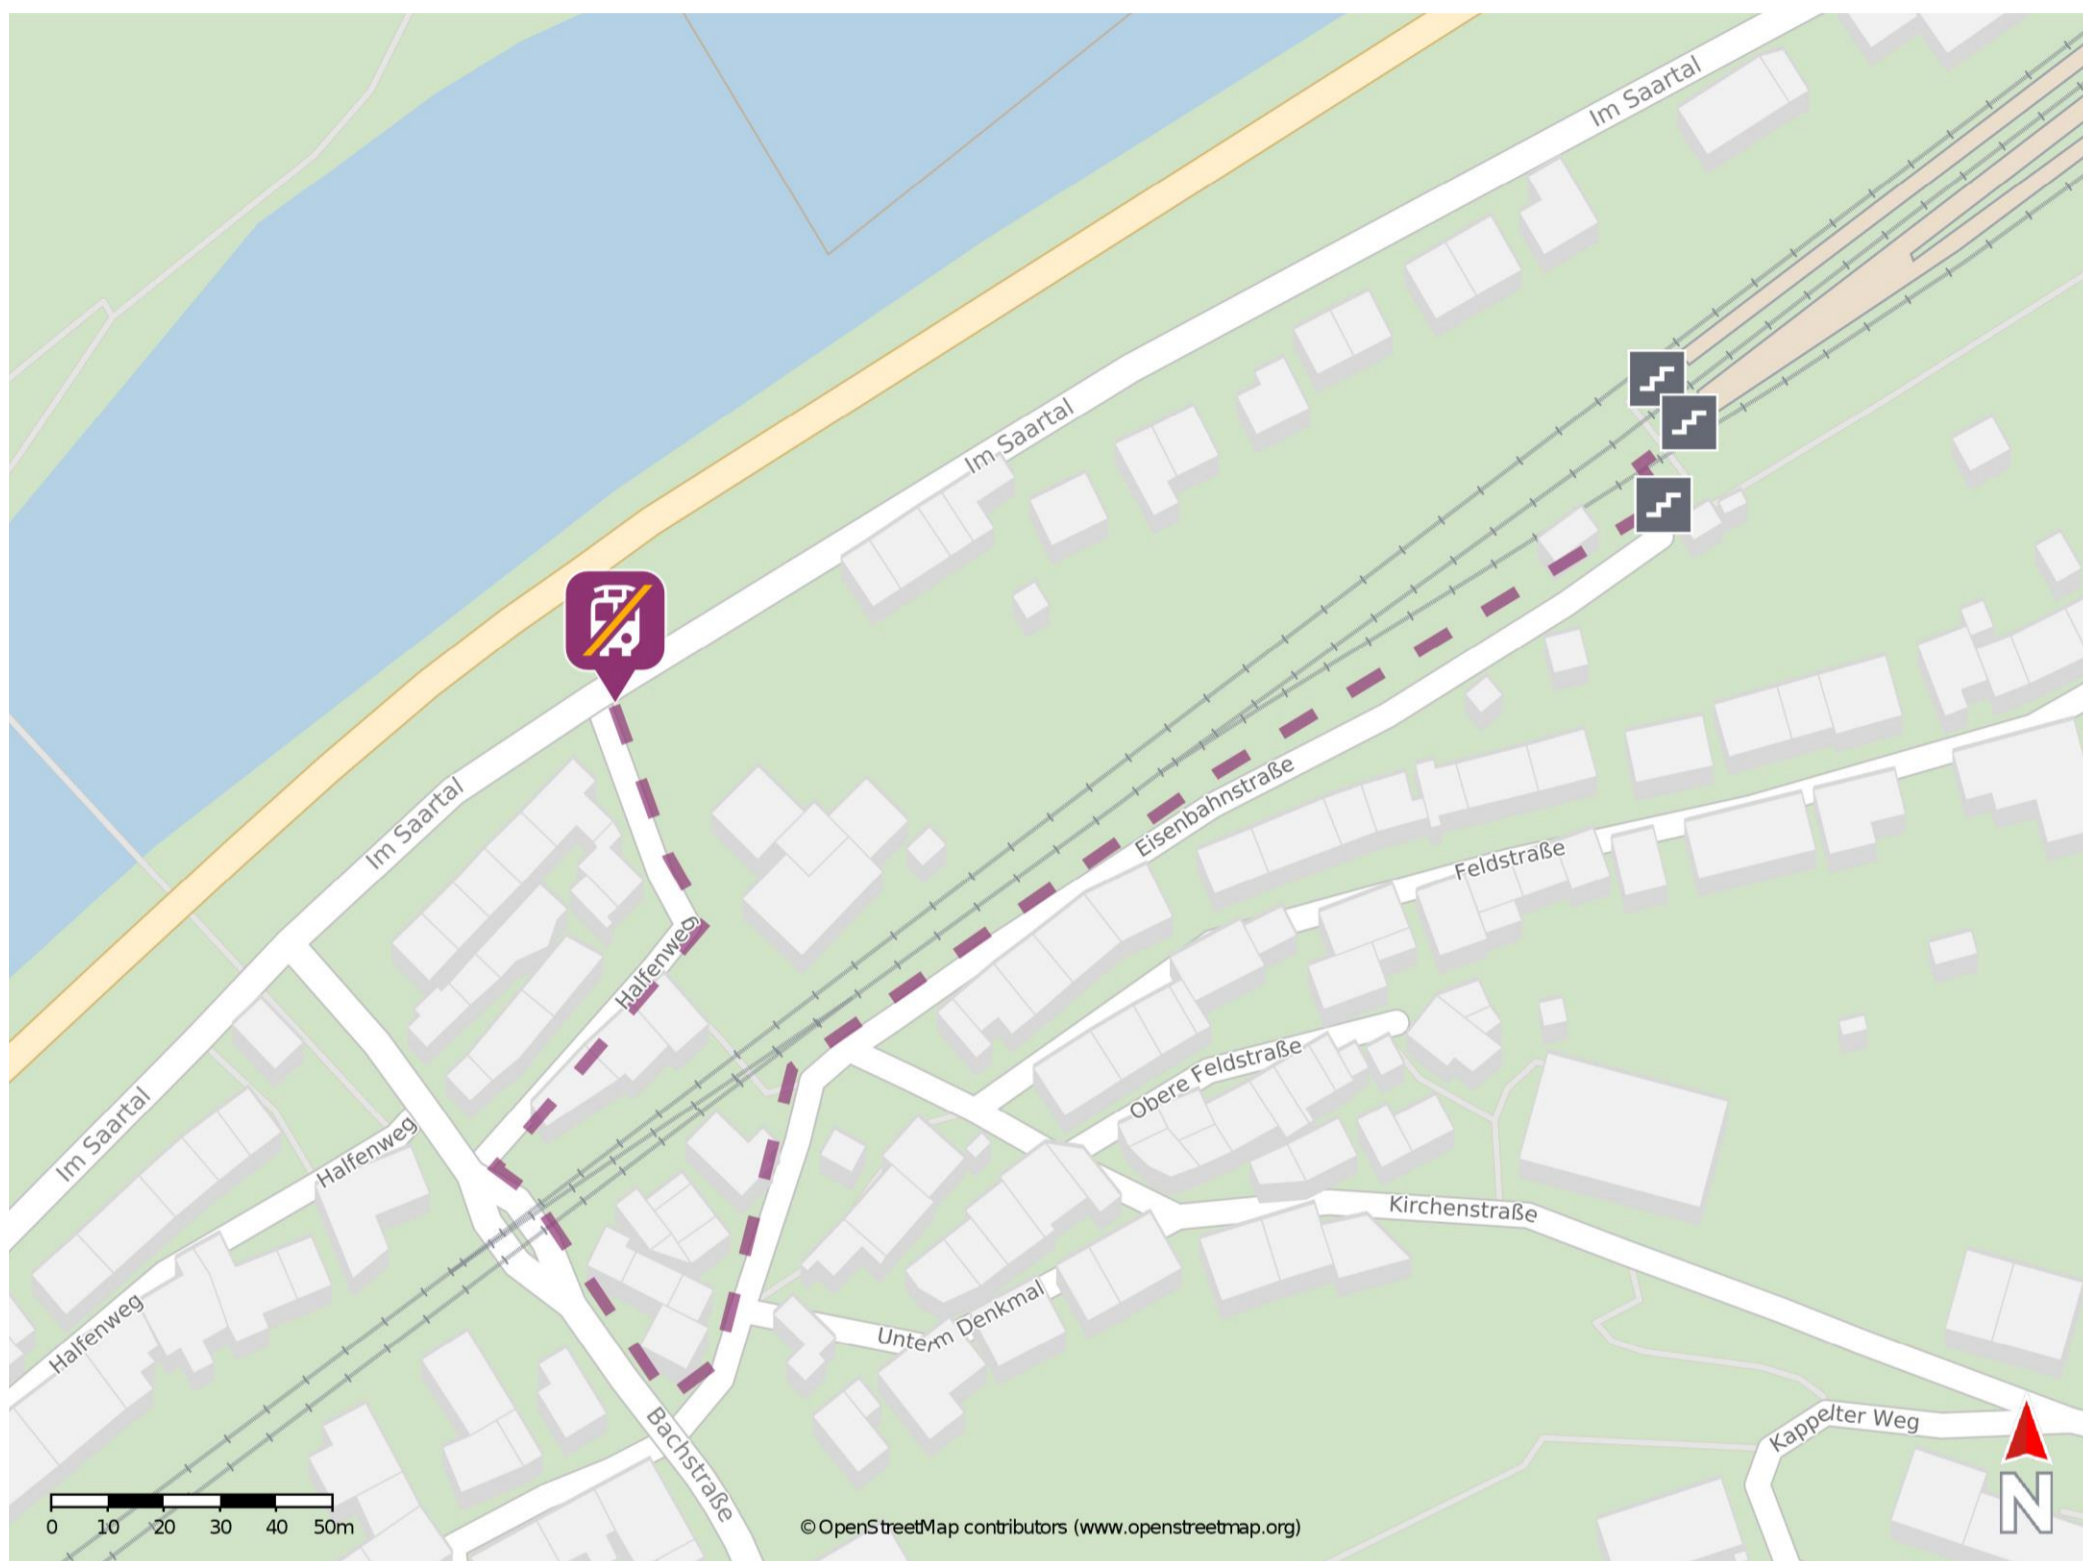

Umgebungsplan

Saanhöhlzbach

Wegbeschreibung Schienenersatzverkehr *

Verlassen Sie den Bahnsteig über die Treppenanlage und begeben Sie sich zur Eisenbahnstraße. Folgen Sie dem Straßenverlauf bis zur Kreuzung Eisenbahnstraße/ Bachstraße. Orientieren Sie sich nach rechts und folgen der Bachstraße bis zur Kreuzung Bachstraße/ Im Saartal. Die Ersatzhaltestelle befindet sich in unmittelbarer Nähe an der Haltestelle Saanhöhlzbach Bahnbrücke.

*Fahrradmitnahme im Schienenersatzverkehr nur begrenzt, teilweise gar nicht möglich. Bitte informieren Sie sich bei dem von Ihnen genutzten Eisenbahnverkehrsunternehmen. Im QR Code sind die Koordinaten der Ersatzhaltestelle hinterlegt.