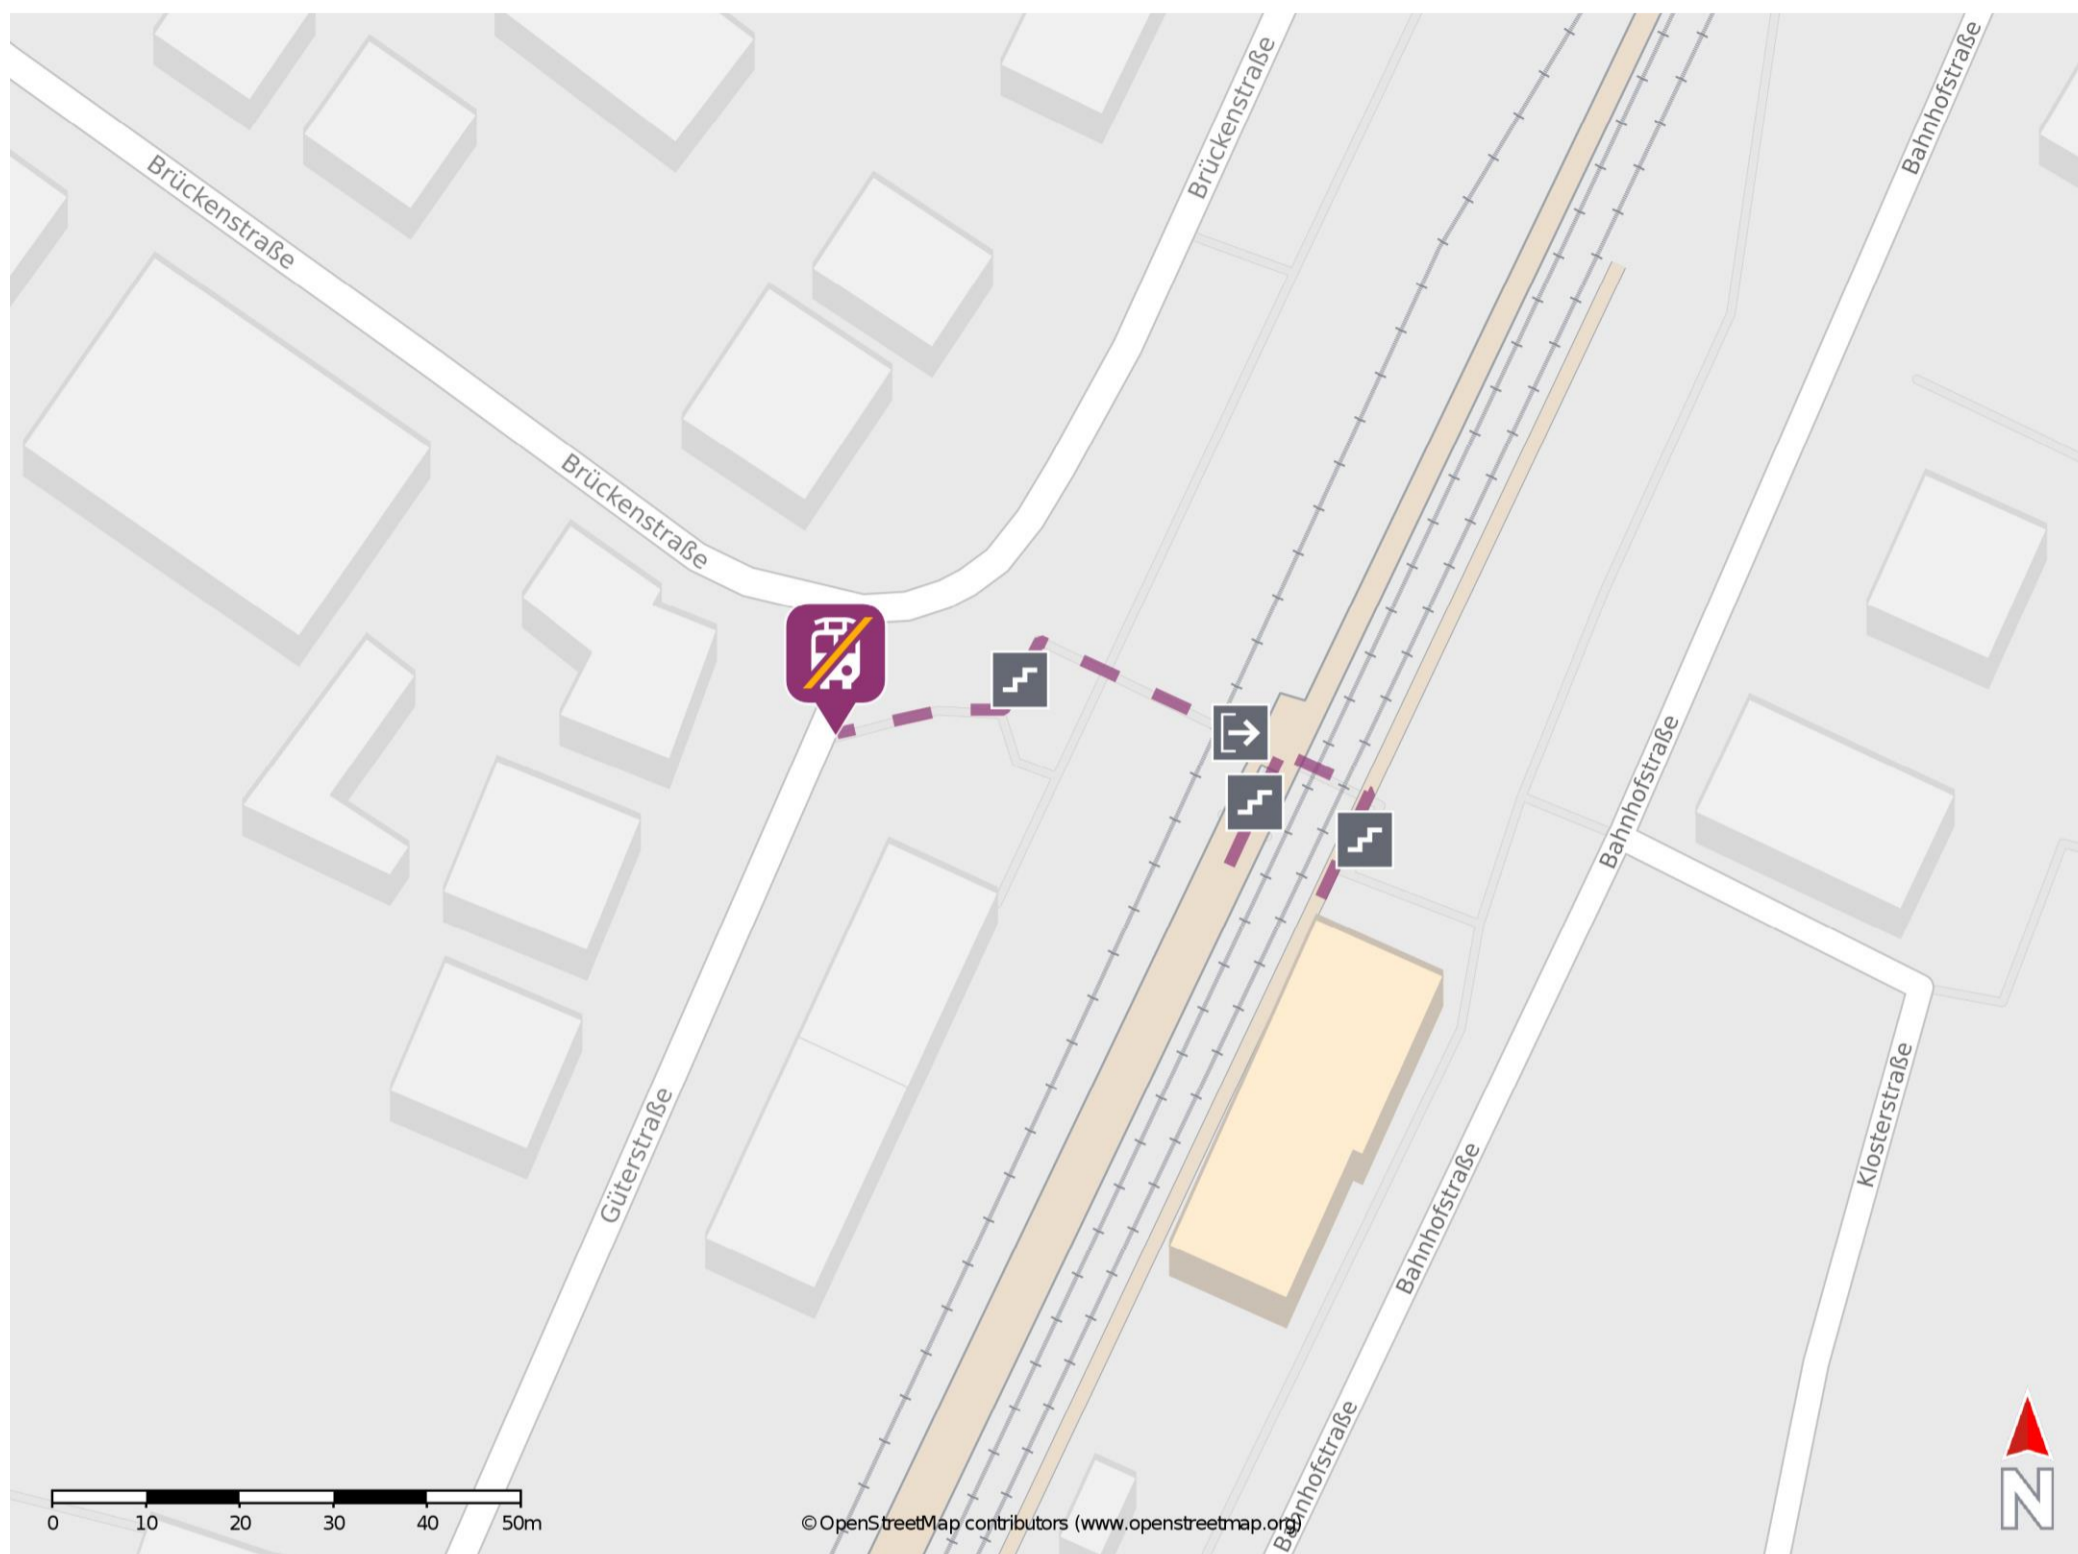

Saarburg (Bz Trier)

Wegbeschreibung Schienenersatzverkehr *

Von Gleis 1: Verlassen Sie den Bahnsteig durch die Unterführung in Richtung Busbahnhof/ Gleis 2-3. Die Ersatzhaltestelle befindet sich unmittelbar auf dem Bahnhofsvorplatz. Die Ersatzhaltestelle befindet sich an der Bushaltestelle Bahnhof Güterstraße.

Von Gleis 2/3: Verlassen Sie den Bahnsteig in Richtung Ortsmitte/ Busbahnhof. Die Ersatzhaltestelle befindet sich unmittelbar auf dem Bahnhofsvorplatz. Die Ersatzhaltestelle befindet sich an der Bushaltestelle Bahnhof Güterstraße.

* Fahrradmitnahme im Schienenersatzverkehr nur begrenzt möglich.
Im QR Code sind die Koordinaten der Ersatzhaltestelle hinterlegt.

— barrierefrei
- nicht barrierefrei