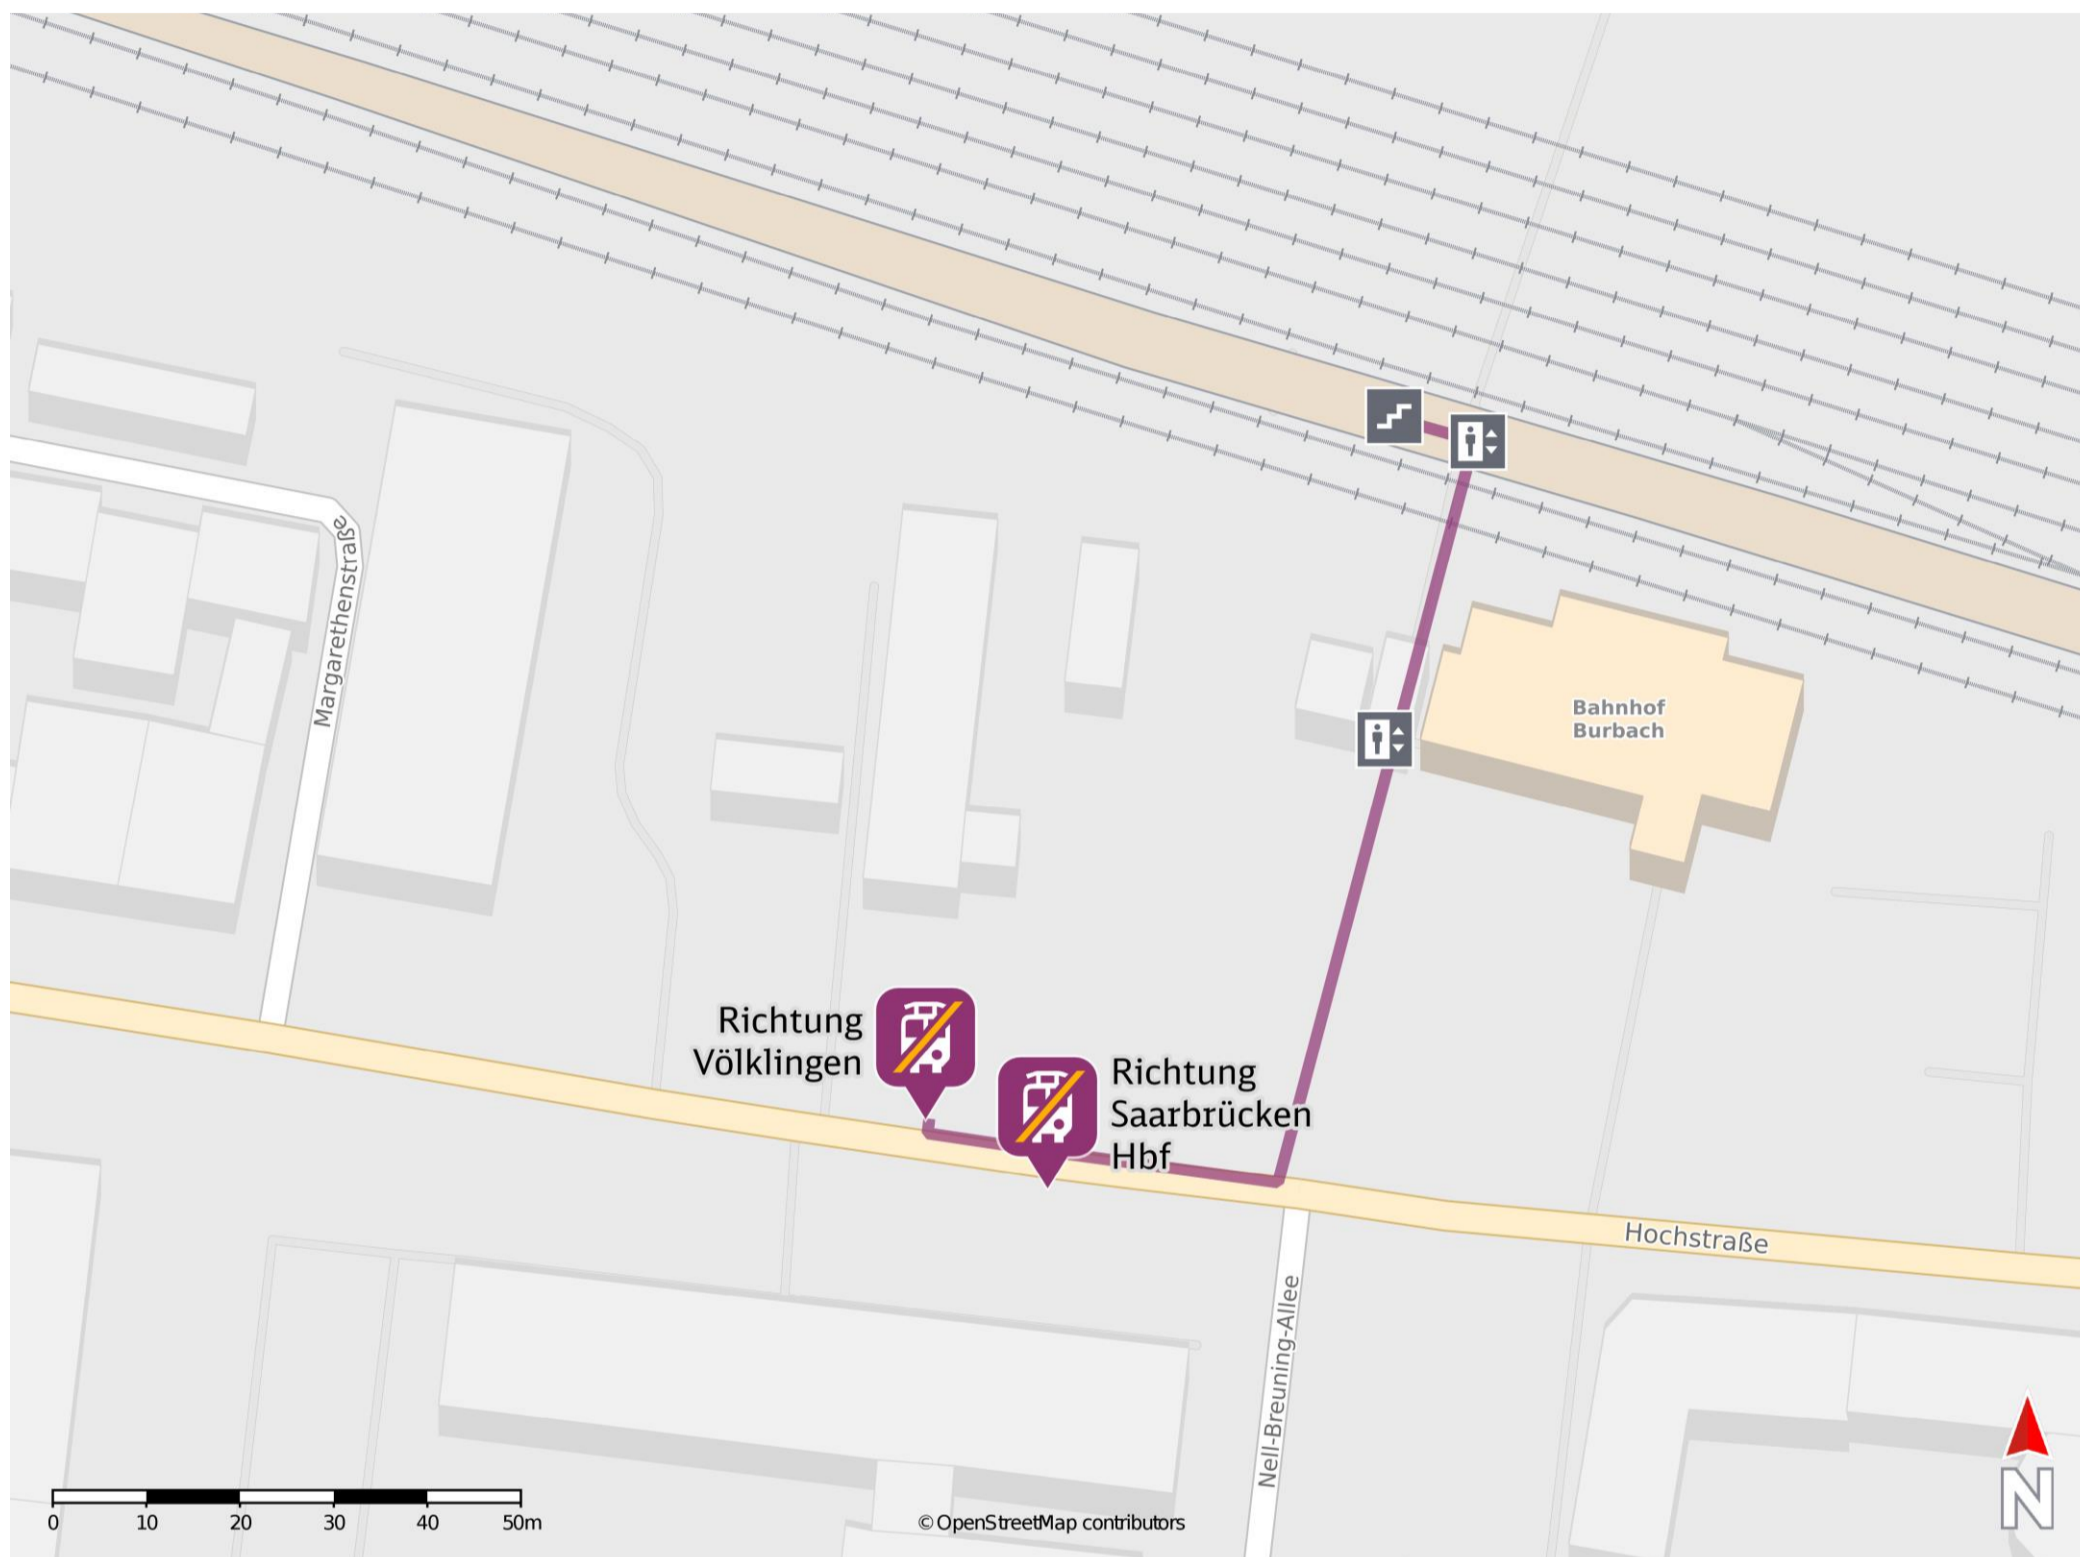

## Saarbrücken-Burbach

### Wegbeschreibung Schienenersatzverkehr \*

Verlassen Sie den Bahnsteig über die Treppenanlage oder den Aufzug und begeben Sie sich an die Hochstraße. Orientieren Sie sich rechts und folgen Sie der Hochstraße bis zu den Ersatzhaltestellen an den Bushaltestellen Bahnhof.

Ersatzhaltestelle Richtung Völklingen

Ersatzhaltestelle Richtung Saarbrücken Hbf

\* Fahrradmitnahme im Schienenersatzverkehr nur begrenzt möglich.  
Im QR Code sind die Koordinaten der Ersatzhaltestelle hinterlegt.