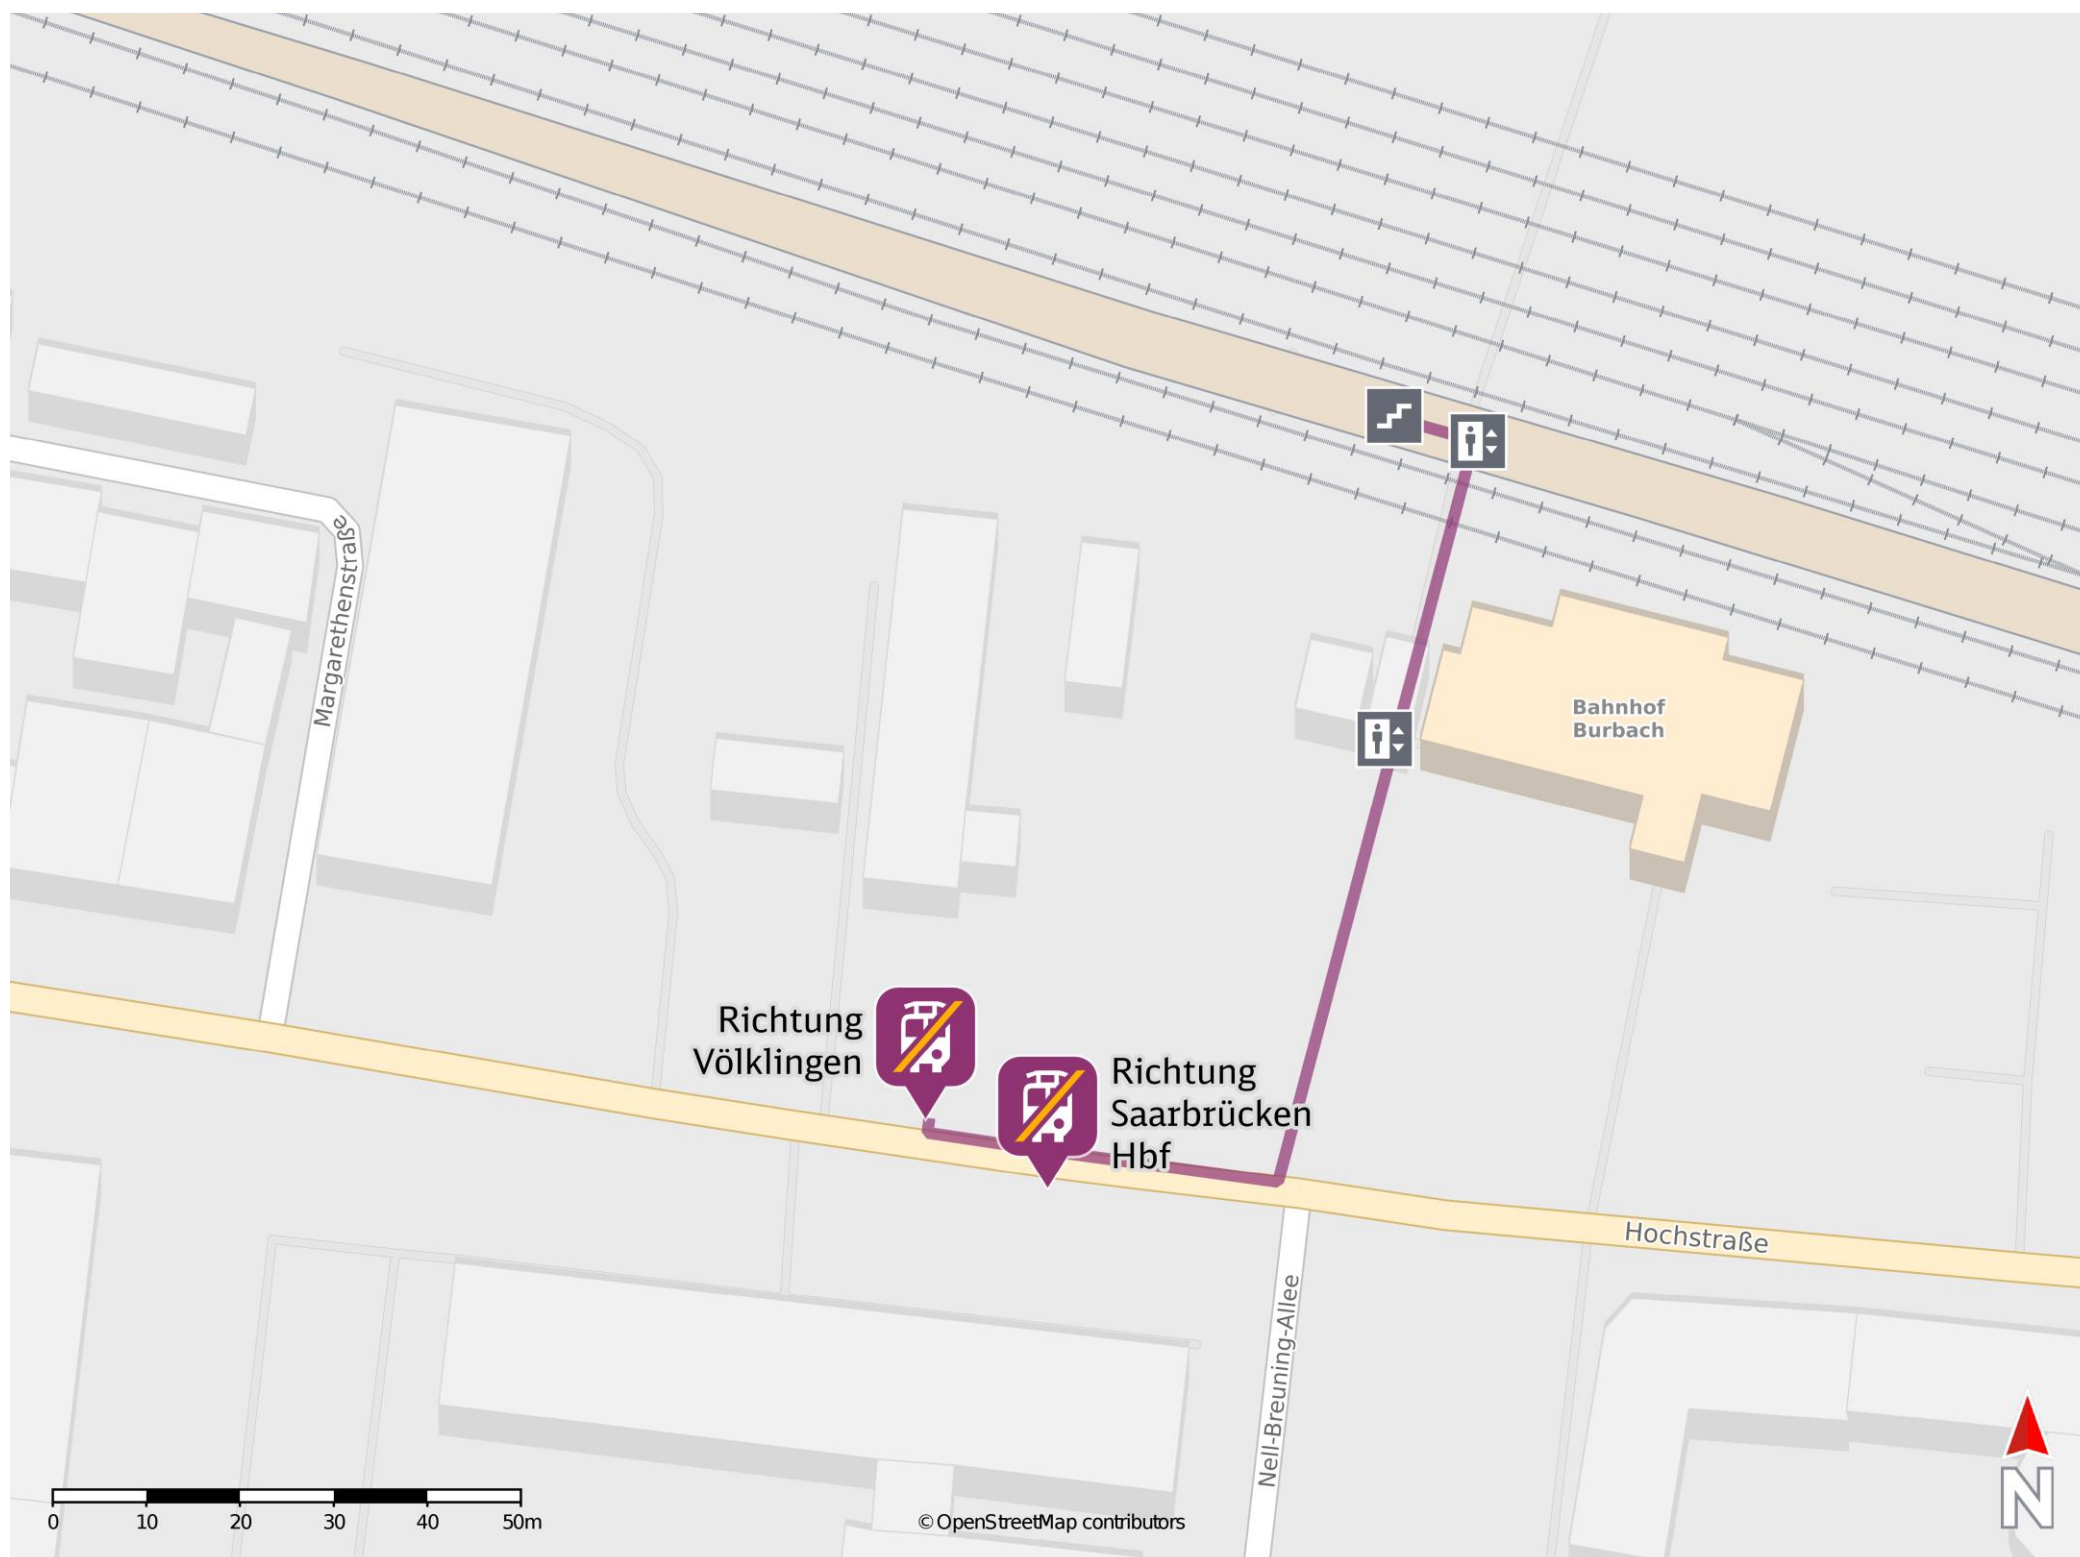

Saarbrücken-Burbach

Wegbeschreibung Schienenersatzverkehr *

Verlassen Sie den Bahnsteig über die Treppenanlage oder den Aufzug und begeben Sie sich an die Hochstraße. Orientieren Sie sich rechts und folgen Sie der Hochstraße bis zu den Ersatzhaltestellen an den Bushaltestellen Bahnhof.

Ersatzhaltestelle Richtung Völklingen

Ersatzhaltestelle Richtung Saarbrücken Hbf

* Fahrradmitnahme im Schienenersatzverkehr nur begrenzt möglich.
Im QR Code sind die Koordinaten der Ersatzhaltestelle hinterlegt.

— barrierefrei
- - nicht barrierefrei