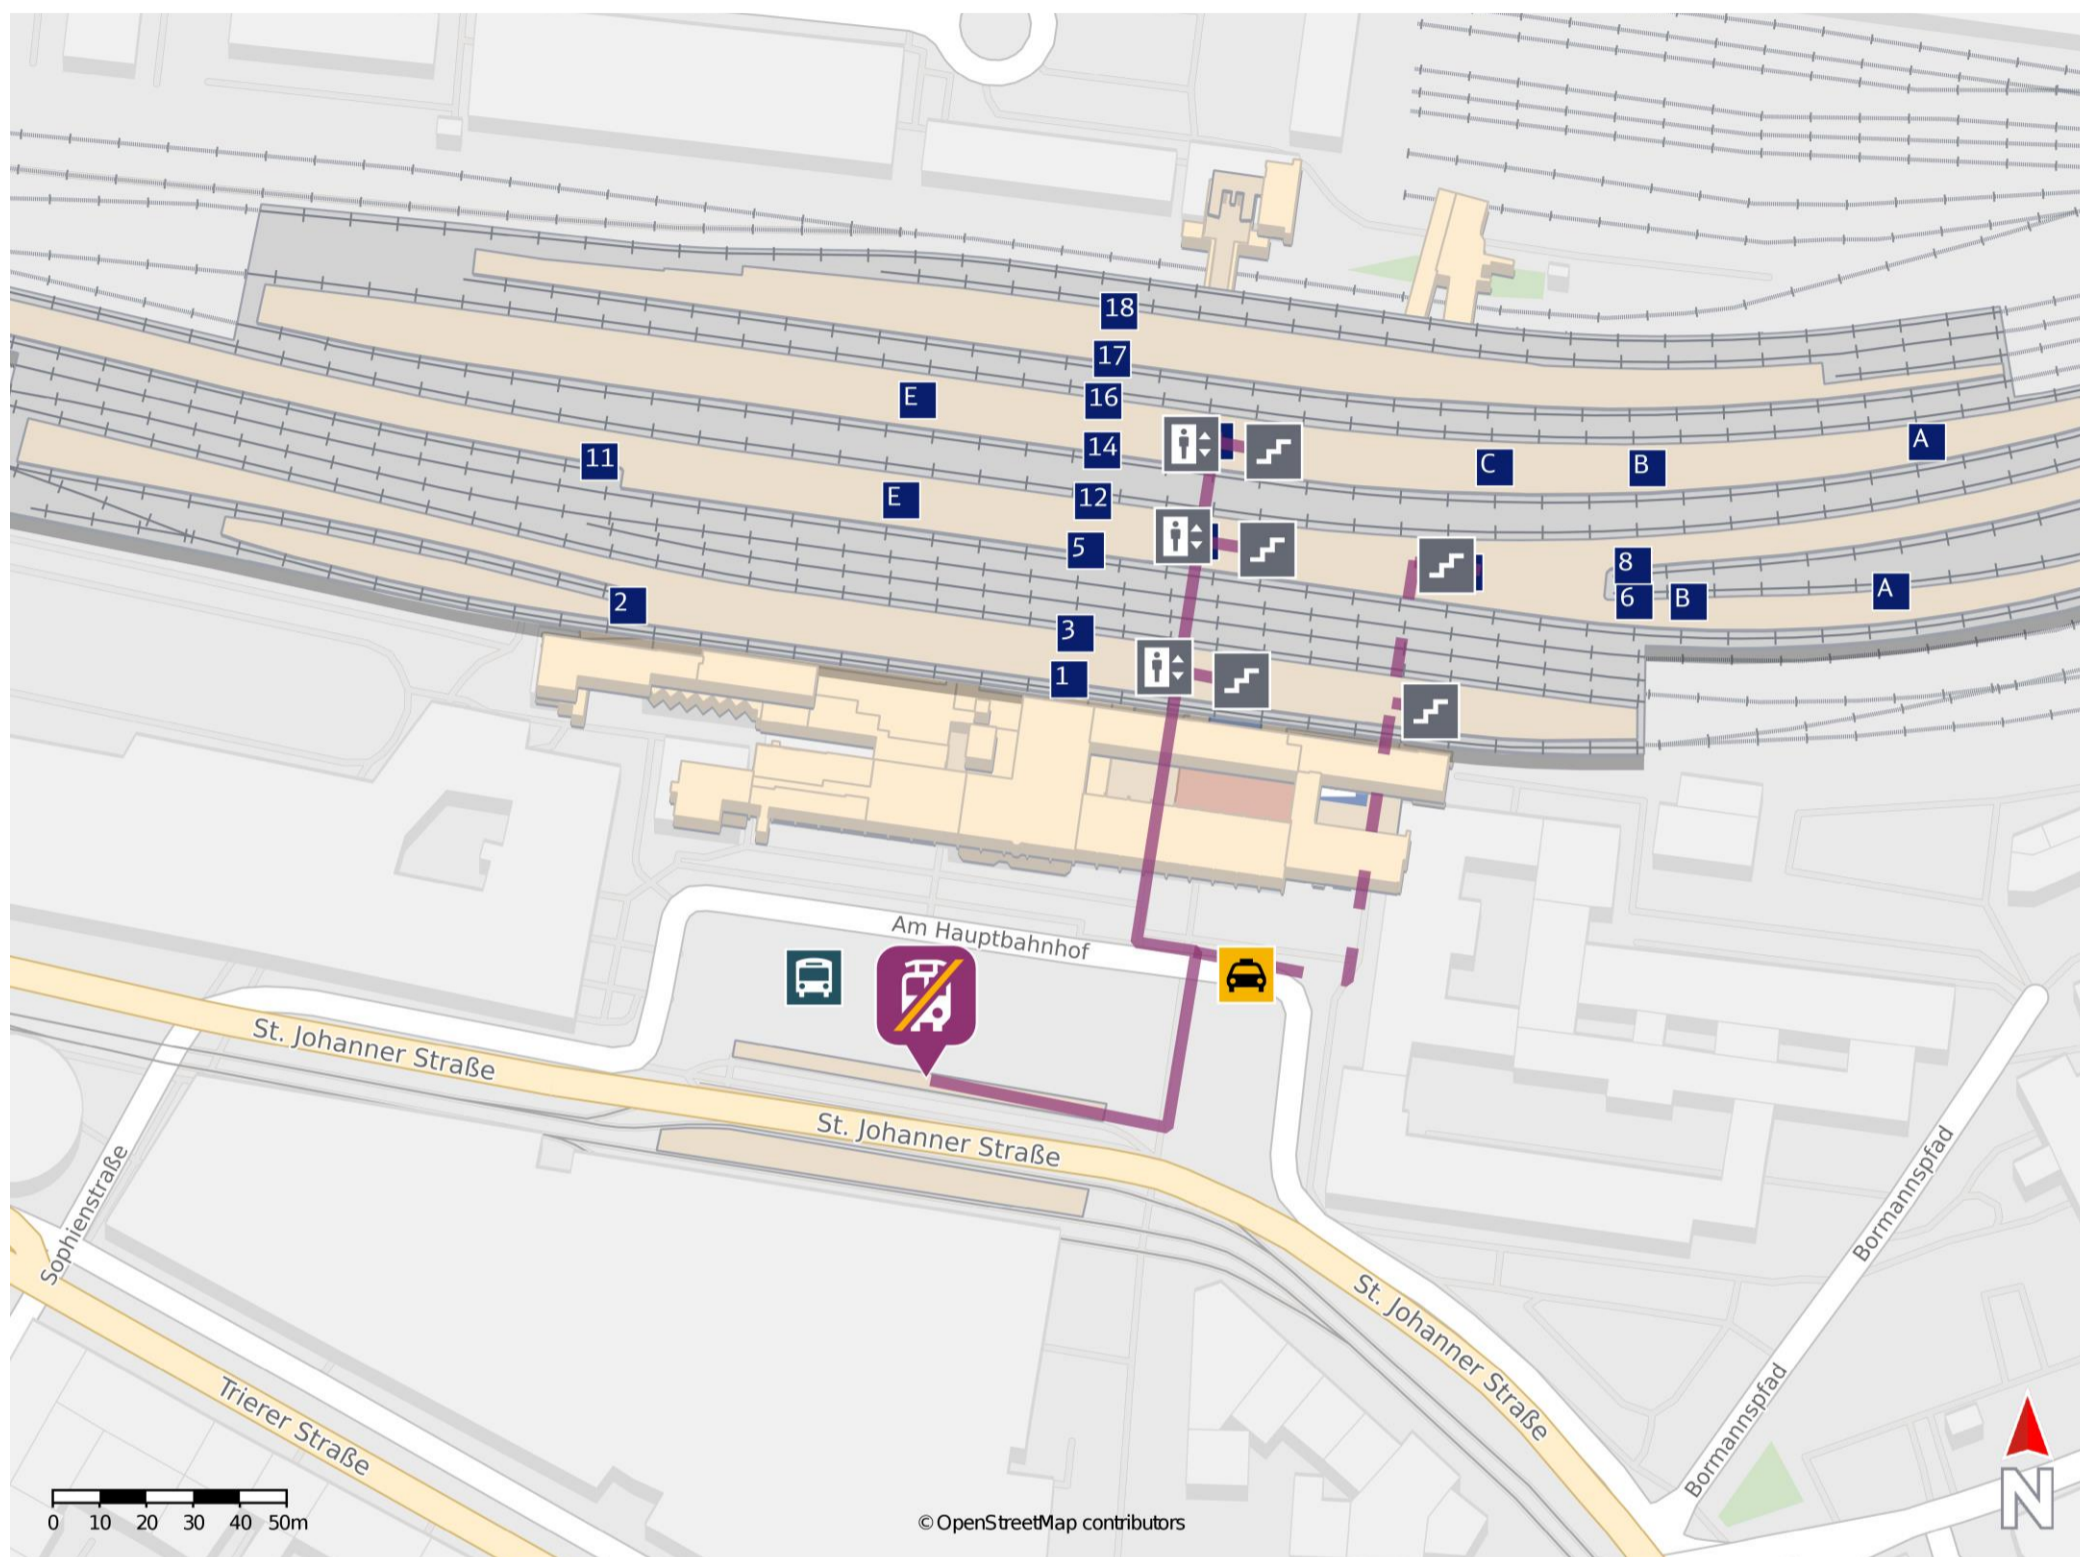

## Saarbrücken Hbf

### Wegbeschreibung Schienenersatzverkehr \*

Verlassen Sie den Bahnsteig, ggf. durch die Unterführung und Treppenanlage, und begeben Sie sich zum Bahnhofsvorplatz. Die Ersatzhaltestelle befindet sich am Bussteig B des Busbahnhofs direkt vor dem Bahnhofsgebäude.

\* Fahrradmitnahme im Schienenersatzverkehr nur begrenzt möglich.  
Im QR Code sind die Koordinaten der Ersatzhaltestelle hinterlegt.

— barrierefrei  
- nicht barrierefrei