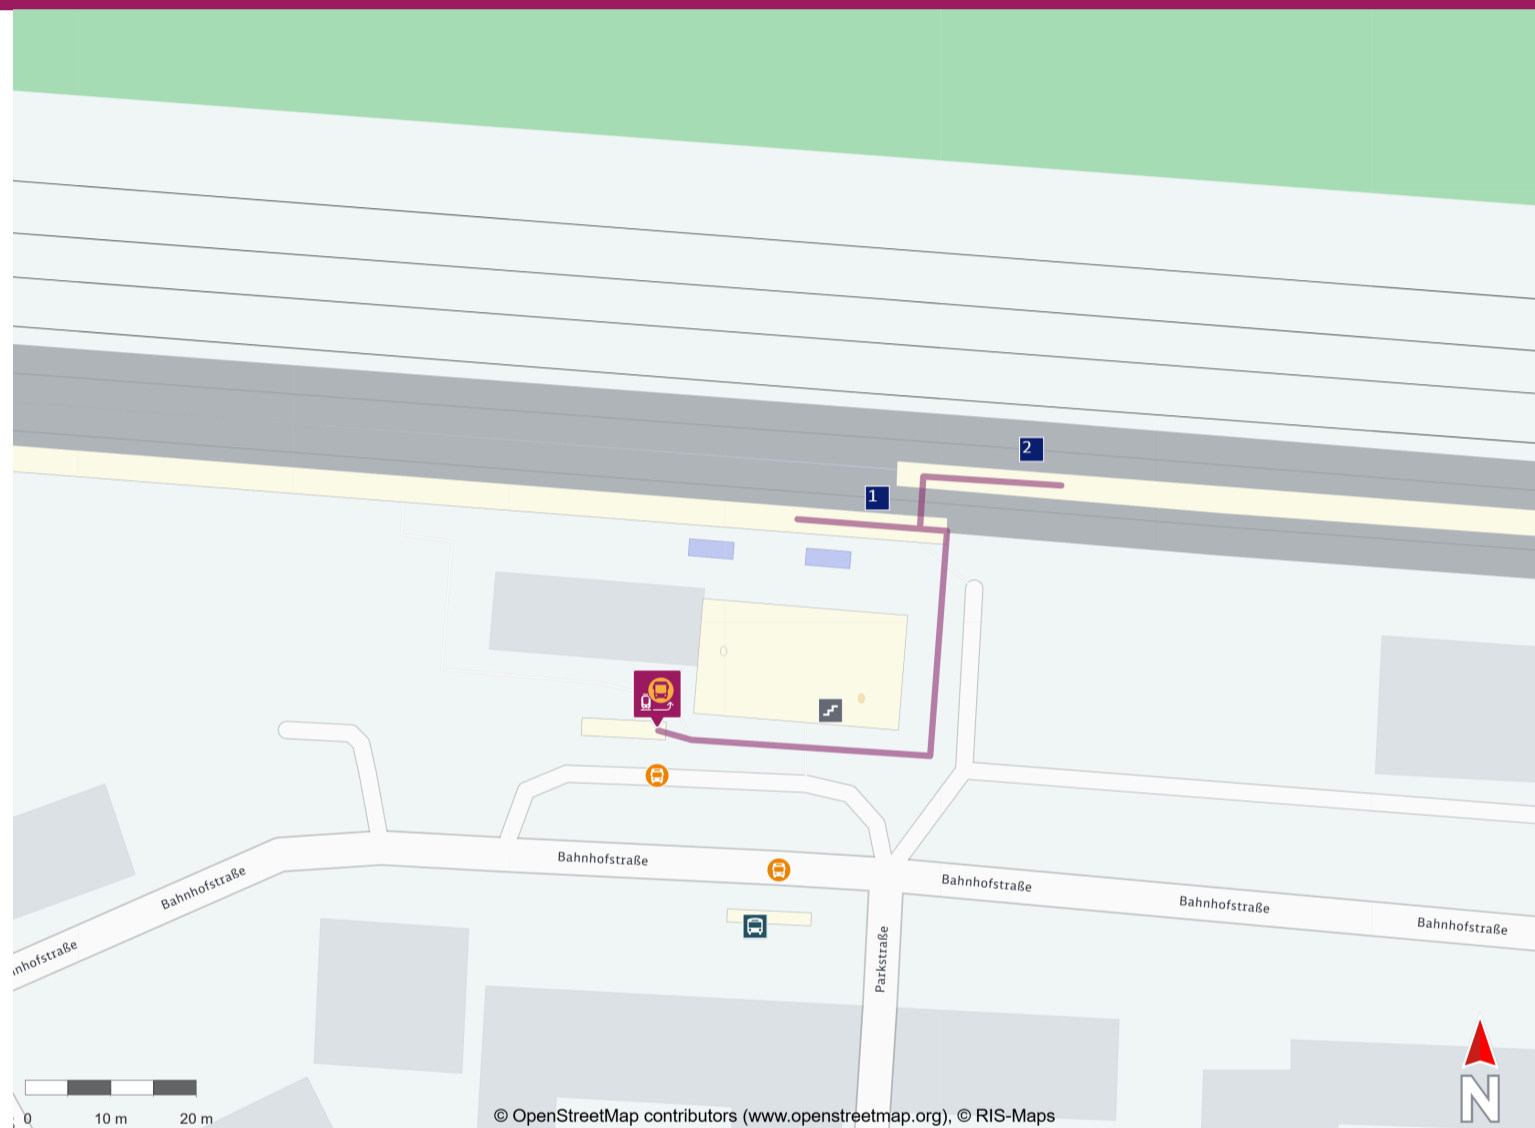

Ihr Weg zum Ersatzverkehr Saal (Donau)

Your way to the replacement service stop Saal (Donau)

Abfahrtszeiten und weitere Informationen

Departure times and
additional information

 **Barrierefreier Weg**
Accessible way

 **Nicht-barrierefreier Weg**
Non-accessible way

Wegbeschreibung zur Ersatzhaltestelle*

Verlassen Sie den Bahnsteig und begeben Sie sich vor das Bahnhofsgebäude. Die Ersatzhaltestelle befindet sich in unmittelbarer Nähe.