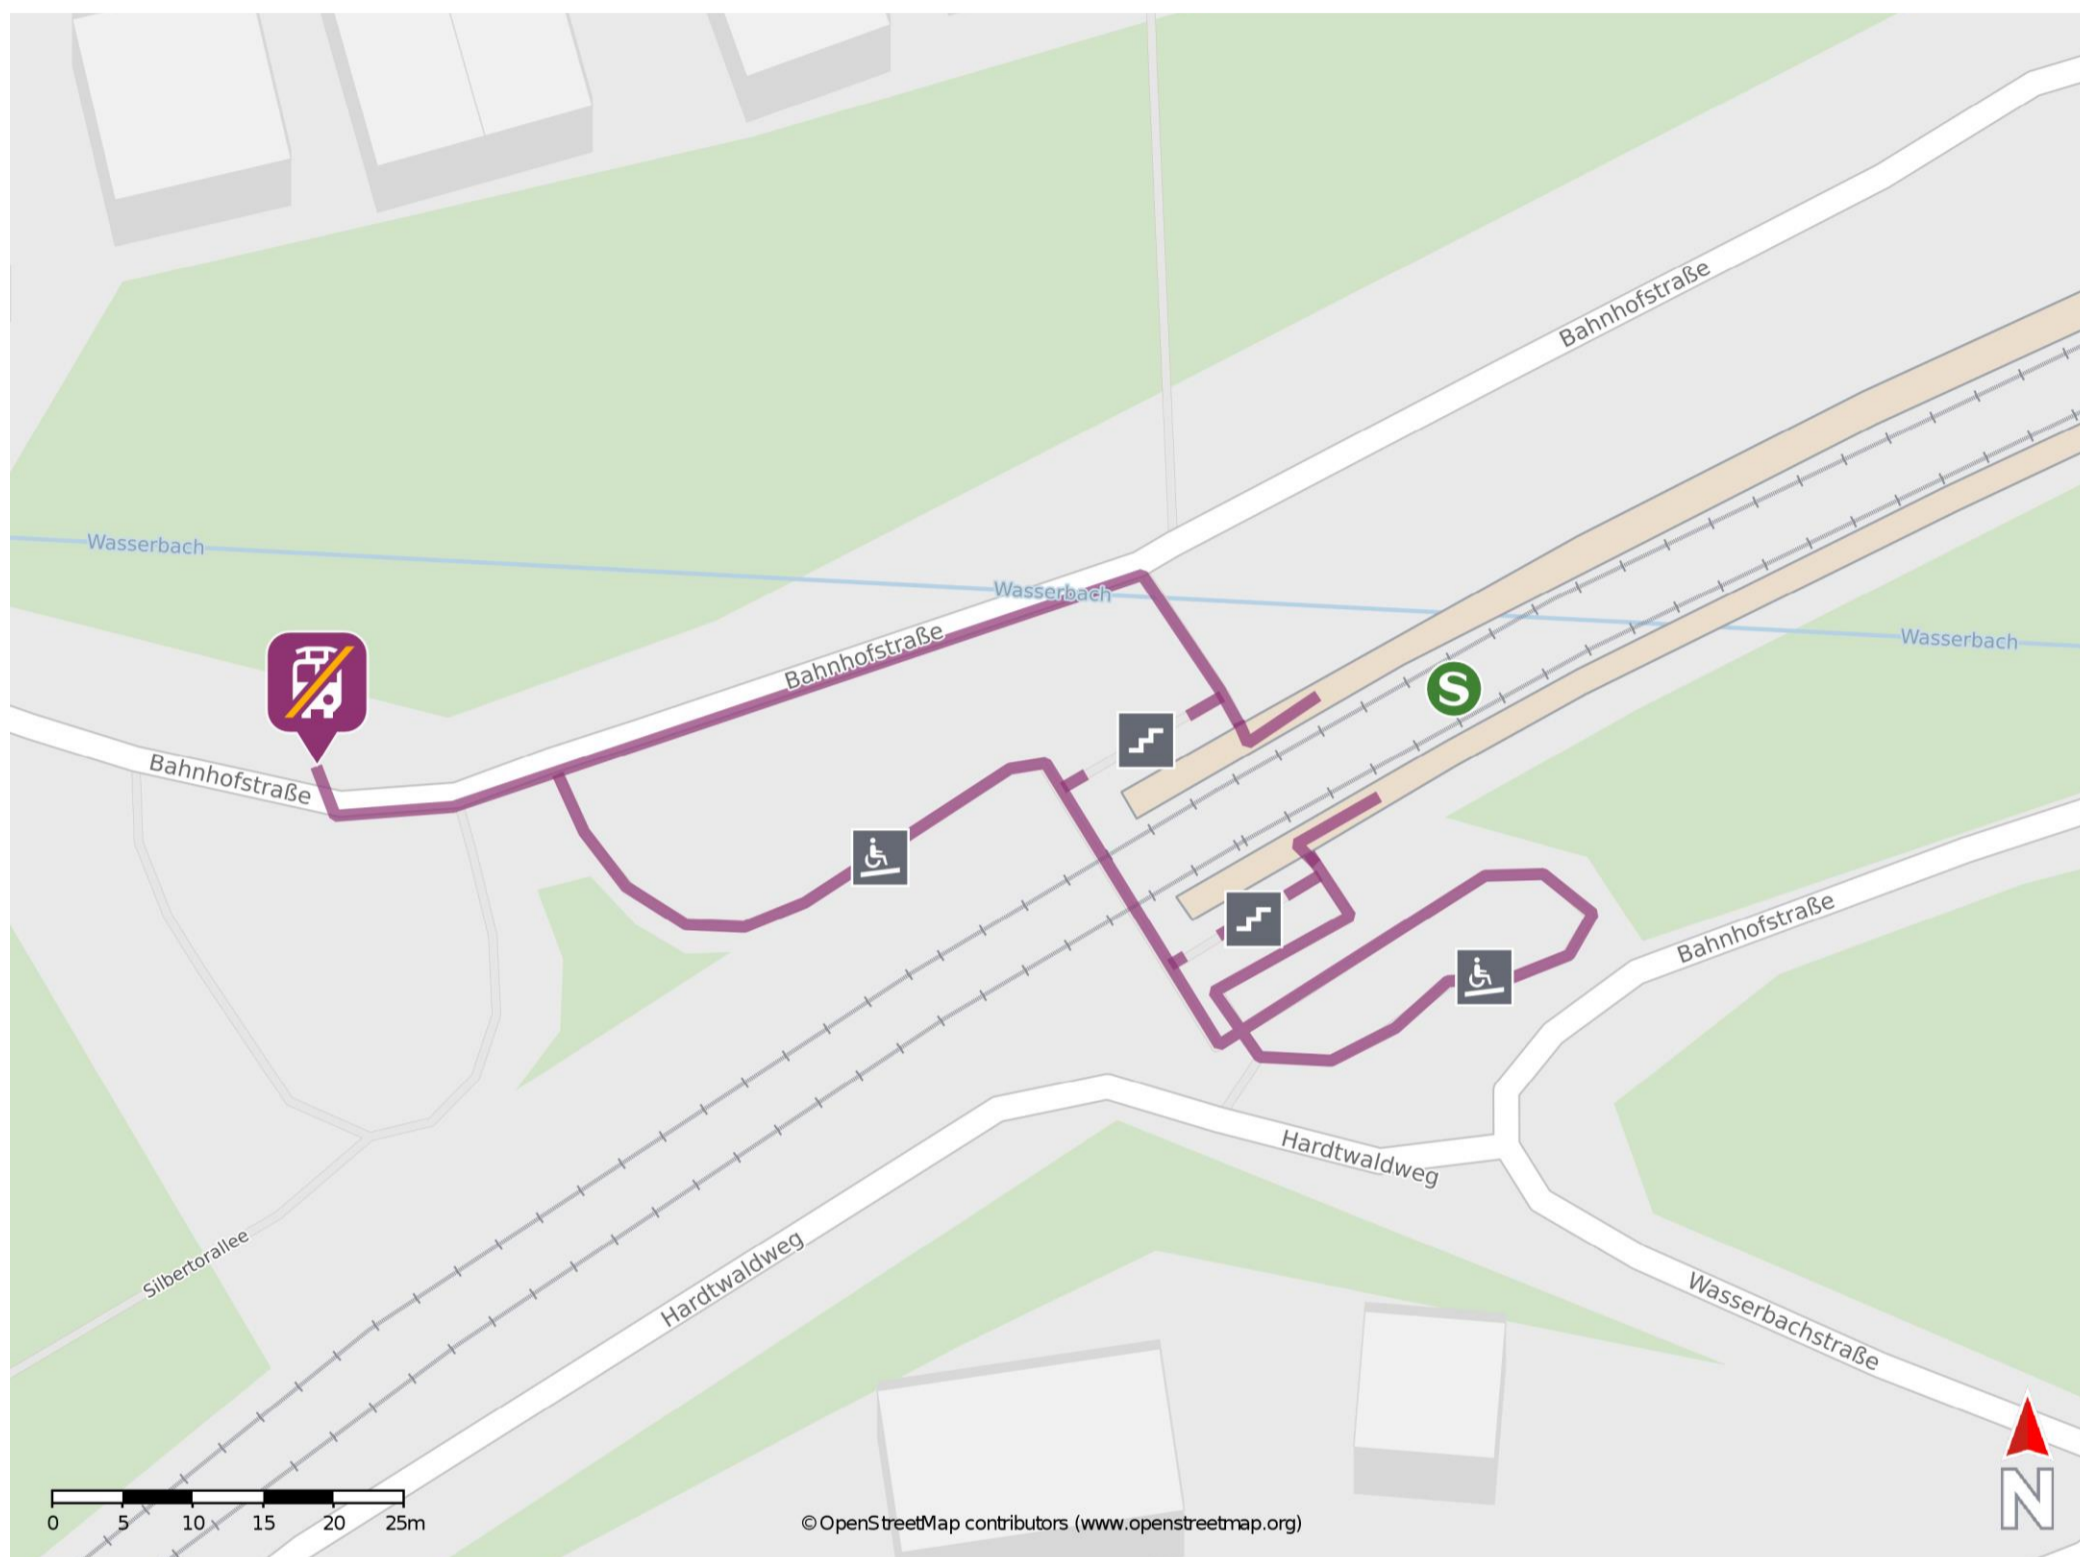

Rutesheim

Wegbeschreibung Schienenersatzverkehr *

Verlassen Sie den Bahnsteig über die Treppe oder die Rampe und begeben Sie sich an die Bahnhofstraße. Biegen Sie nach links ab und folgen Sie dem Straßenverlauf bis zur Ersatzhaltestelle. Die Ersatzhaltestelle befindet sich an der Bushaltestelle Bahnhof.

* Fahrradmitnahme im Schienenersatzverkehr nur begrenzt möglich.
Im QR Code sind die Koordinaten der Ersatzhaltestelle hinterlegt.

— barrierefrei
— nicht barrierefrei