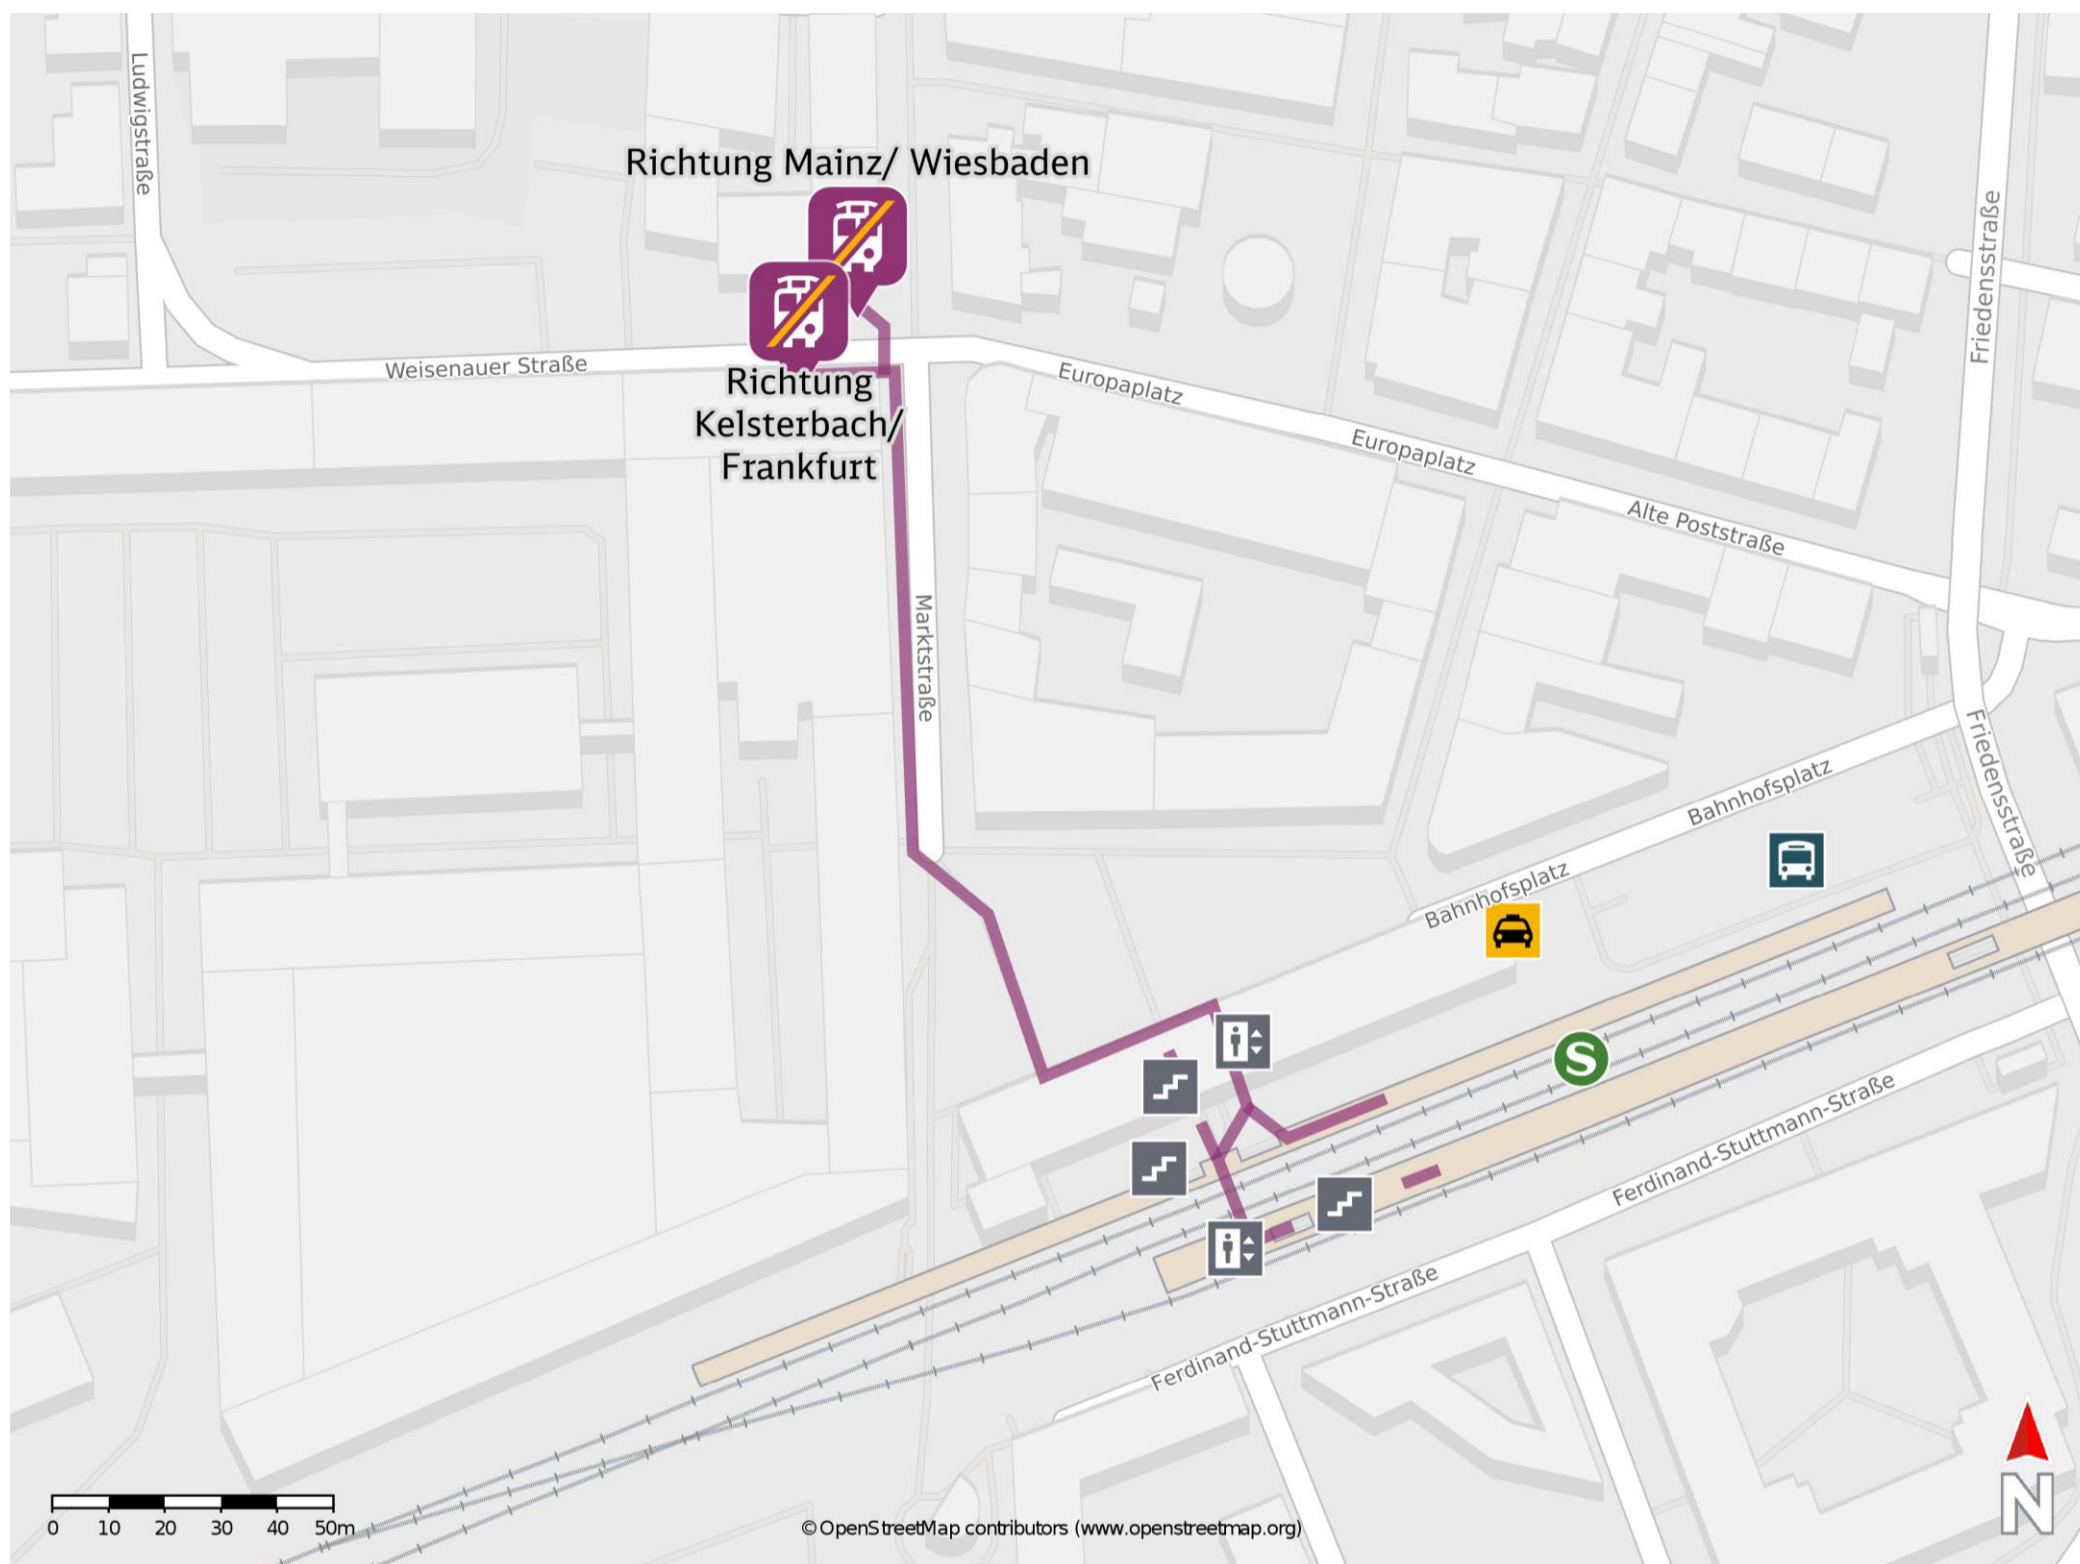

Umgebungsplan

Rüsselsheim

Wegbeschreibung Schienenersatzverkehr *

Verlassen Sie den Bahnsteig in Richtung Bahnhofsvorplatz und begeben Sie sich an die Marktstraße. Folgen Sie der Straße bis zur Weisenauer Straße. Halten Sie sich links und begeben Sie sich an die jeweilige Ersatzhaltestelle. Die Ersatzhaltestelle befindet sich an der Haltestelle Rüsselsheim, Weisenauer Straße.

Ersatzhaltestelle Richtung Mainz/ Wiesbaden

Ersatzhaltestelle Richtung Kelsterbach/ Frankfurt

*Fahrradmitnahme im Schienenersatzverkehr nur begrenzt, teilweise gar nicht möglich. Bitte informieren Sie sich bei dem von Ihnen genutzten Eisenbahnverkehrsunternehmen. Im QR Code sind die Koordinaten der Ersatzhaltestelle hinterlegt.