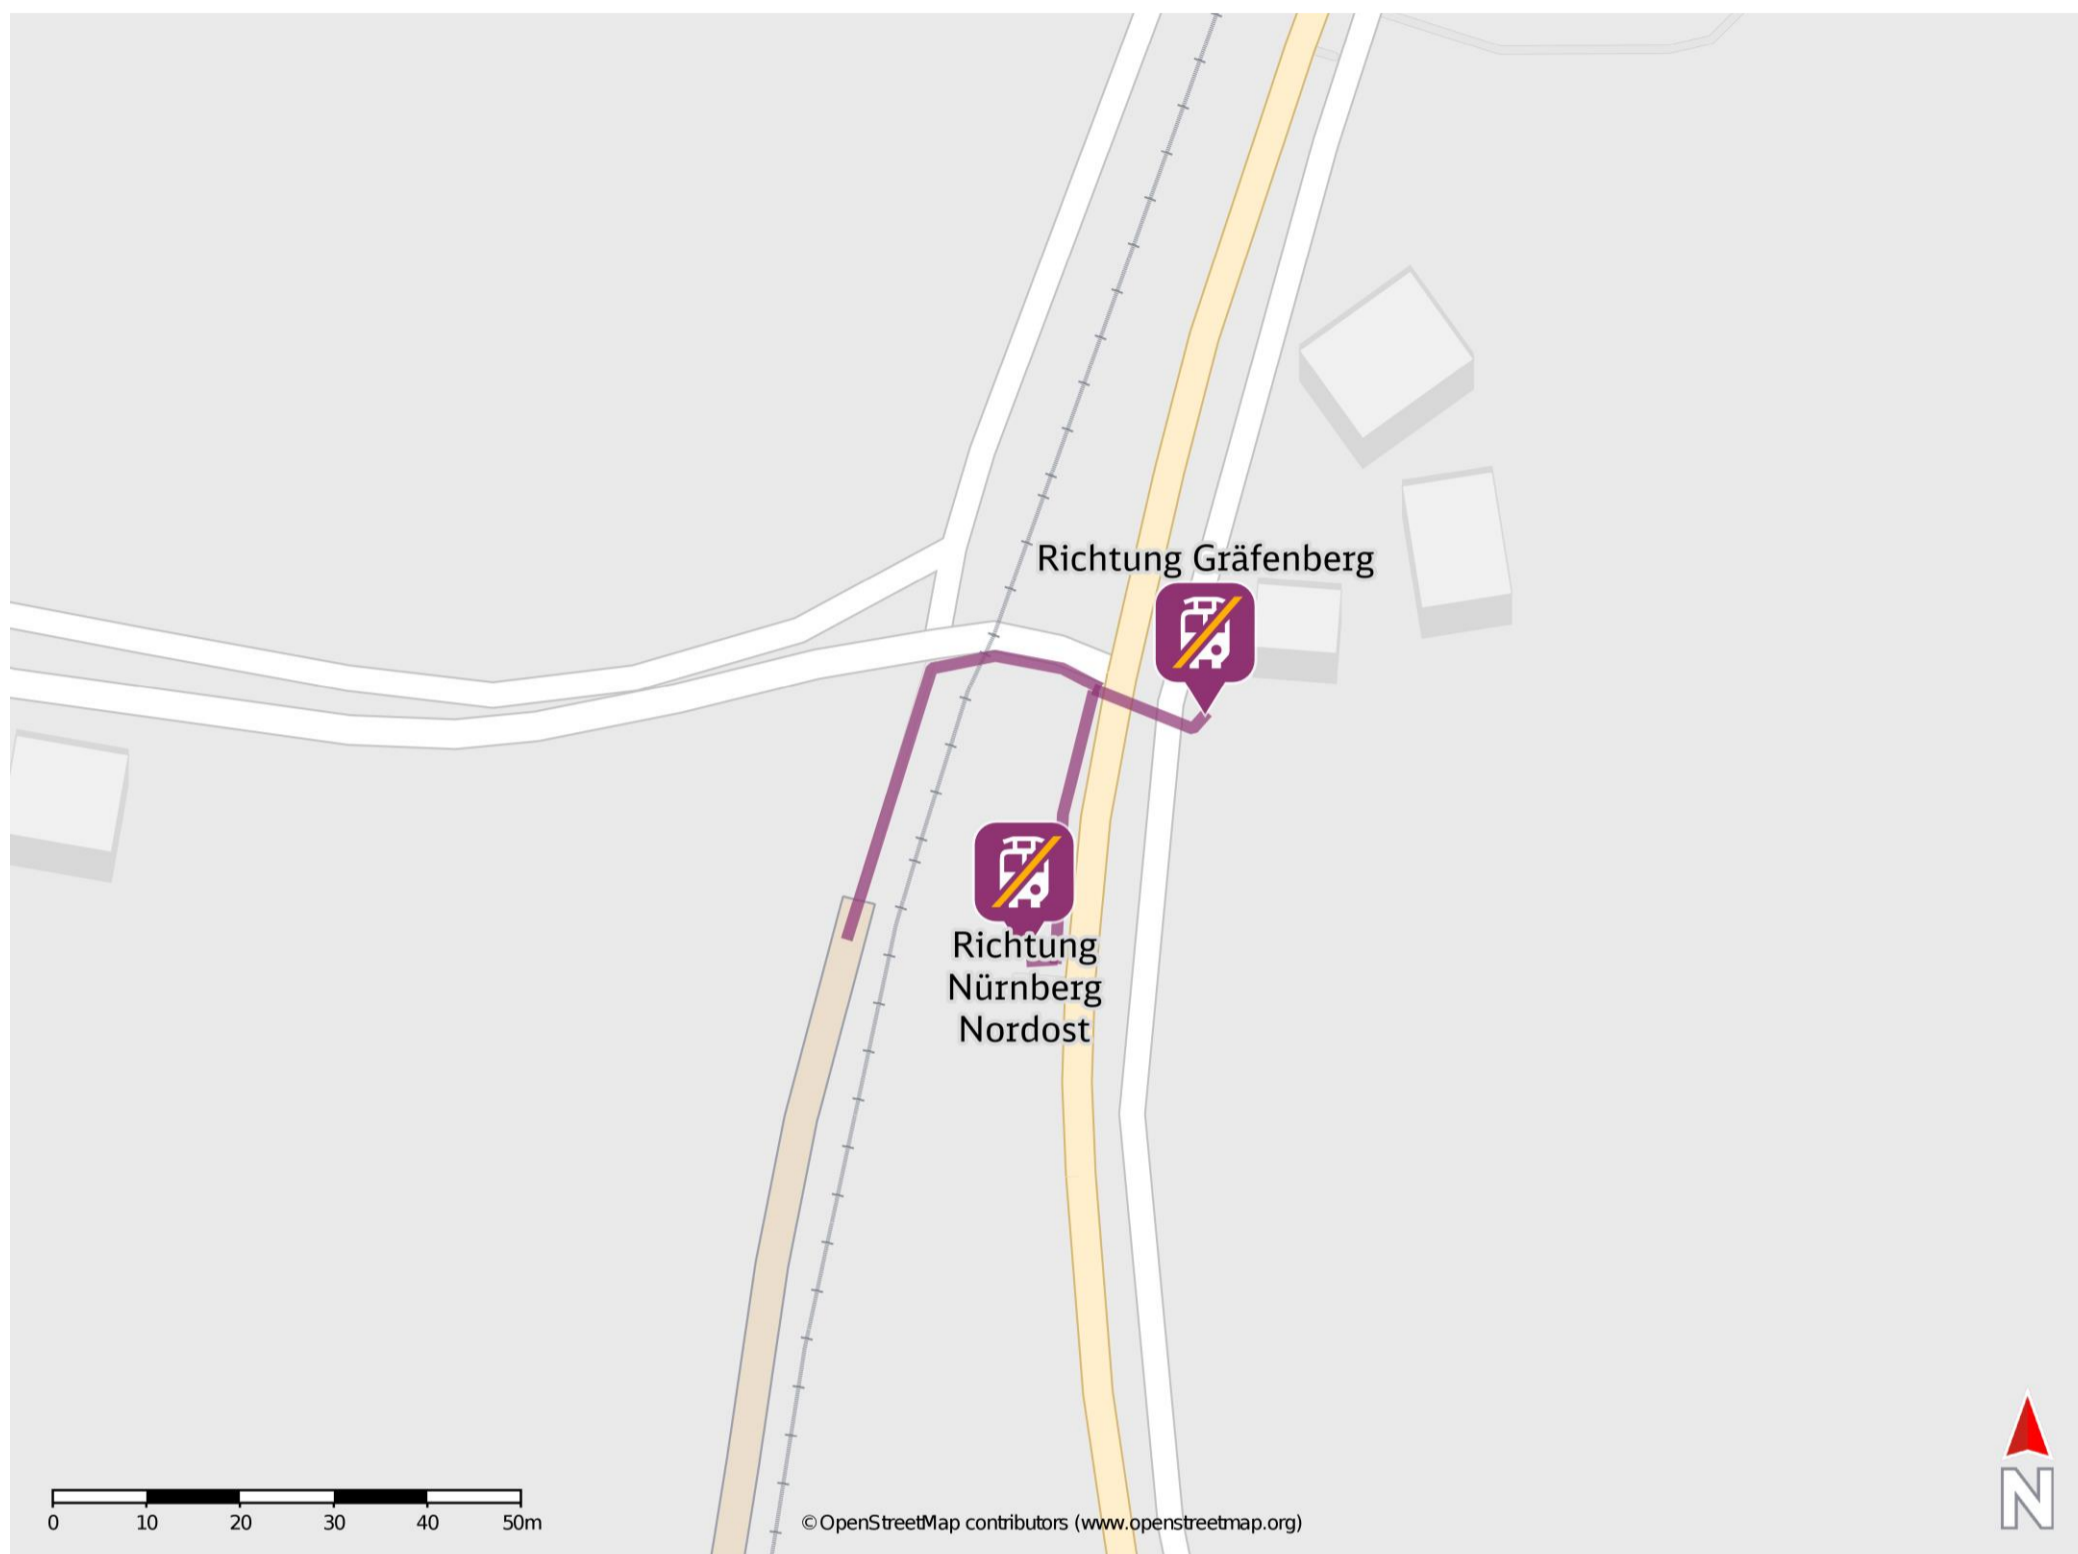

Rüsselbach

Wegbeschreibung Schienenersatzverkehr *

Verlassen Sie den Bahnsteig in Richtung Bundesstraße 2. Für Reisende in Richtung Gräfenberg liegt die Ersatzhaltestelle auf der gegenüberliegenden Straßenseite. Reisende in Richtung Nürnberg Nordost biegen in die Bundesstraße rechts ab und folgen dem Straßenverlauf wenige Meter bis zur Ersatzhaltestelle.

Ersatzhaltestelle Richtung Gräfenberg

Ersatzhaltestelle Richtung Nürnberg Nordost

* Fahrradmitnahme im Schienenersatzverkehr nur begrenzt möglich.
Im QR Code sind die Koordinaten der Ersatzhaltestelle hinterlegt.