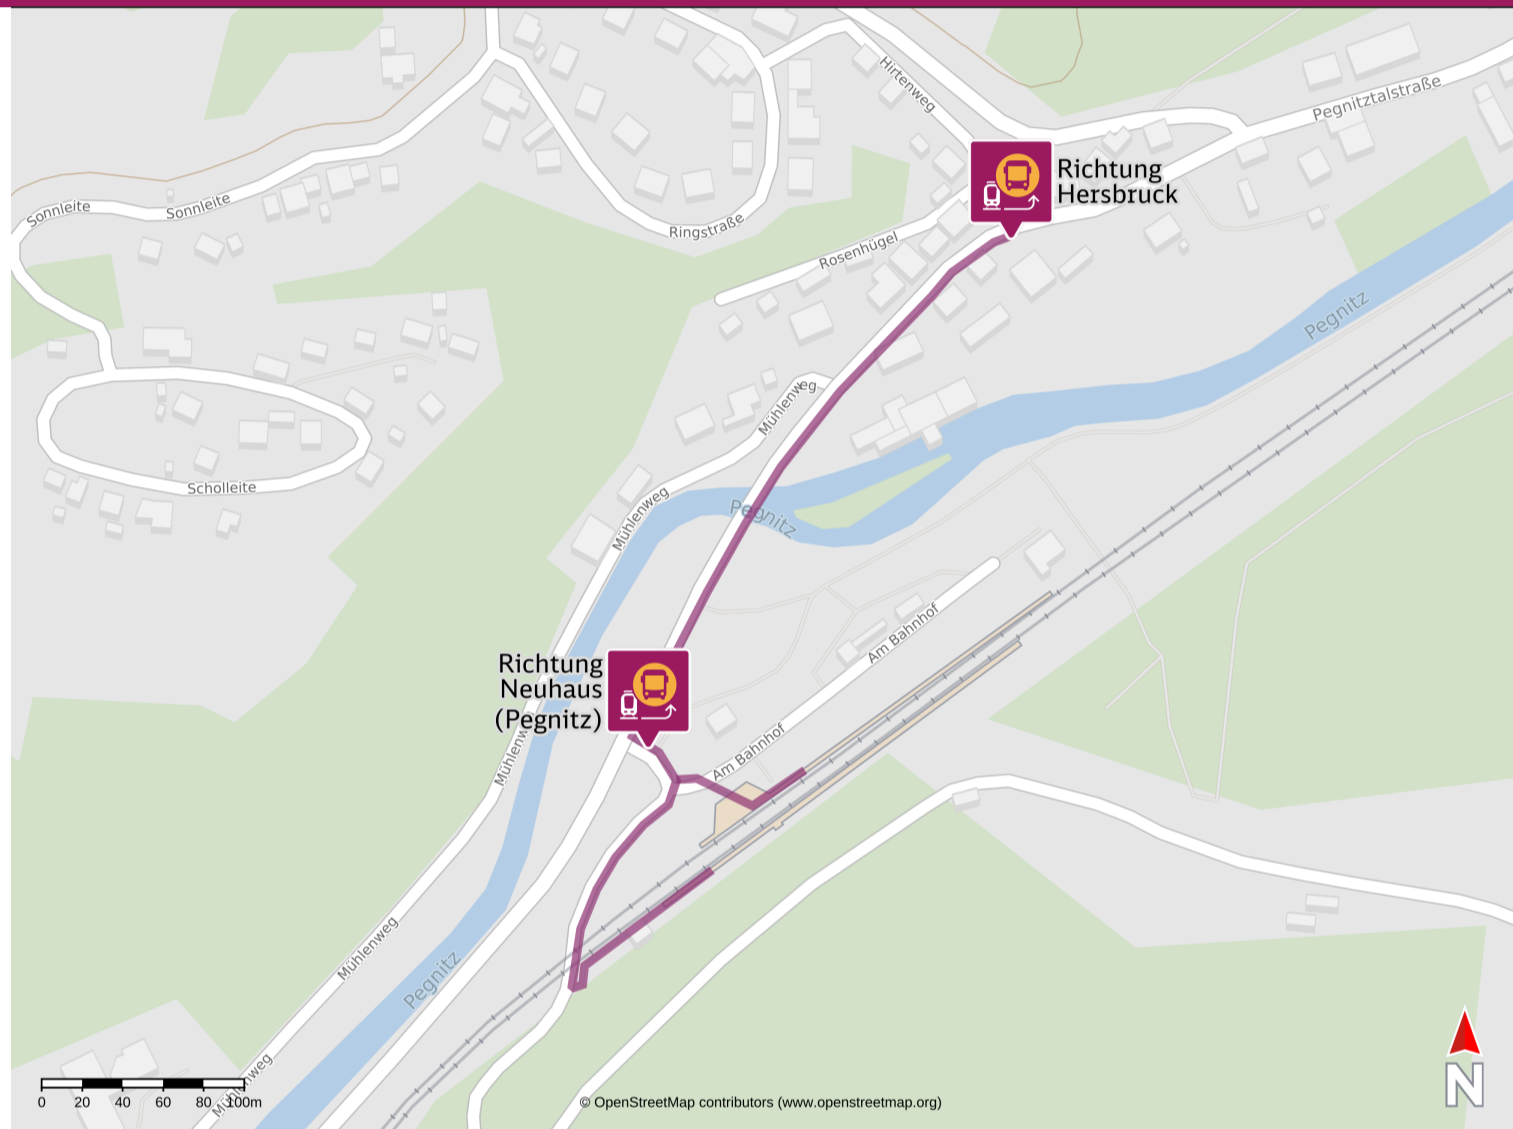

# Ihr Weg zum Ersatzverkehr Rupprechtstegen

*Your way to the replacement service stop Rupprechtstegen*

## Abfahrtszeiten und weitere Informationen

Departure times and  
additional information

 **Barrierefreier Weg**  
Accessible way

 **Nicht-barrierefreier Weg**  
Non-accessible way

## Wegbeschreibung zur Ersatzhaltestelle\*

Verlassen Sie den Bahnsteig und begeben Sie sich zur Straße Am Bahnhof. Biegen Sie nach links bzw. rechts ab und folgen Sie dem Straßenverlauf bis zur Kreuzung Straße Am Bahnhof/ Pegnitztalstraße. Die Ersatzhaltestelle Richtung Neuhaus (Pegnitz) befindet sich in unmittelbarer Nähe. Um die Ersatzhaltestelle Richtung Hersbruck zu erreichen, gehen Sie zur Pegnitztalstraße, biegen Sie anschließend nach rechts ab und folgen Sie dem Straßenverlauf bis zu der Ersatzhaltestelle.