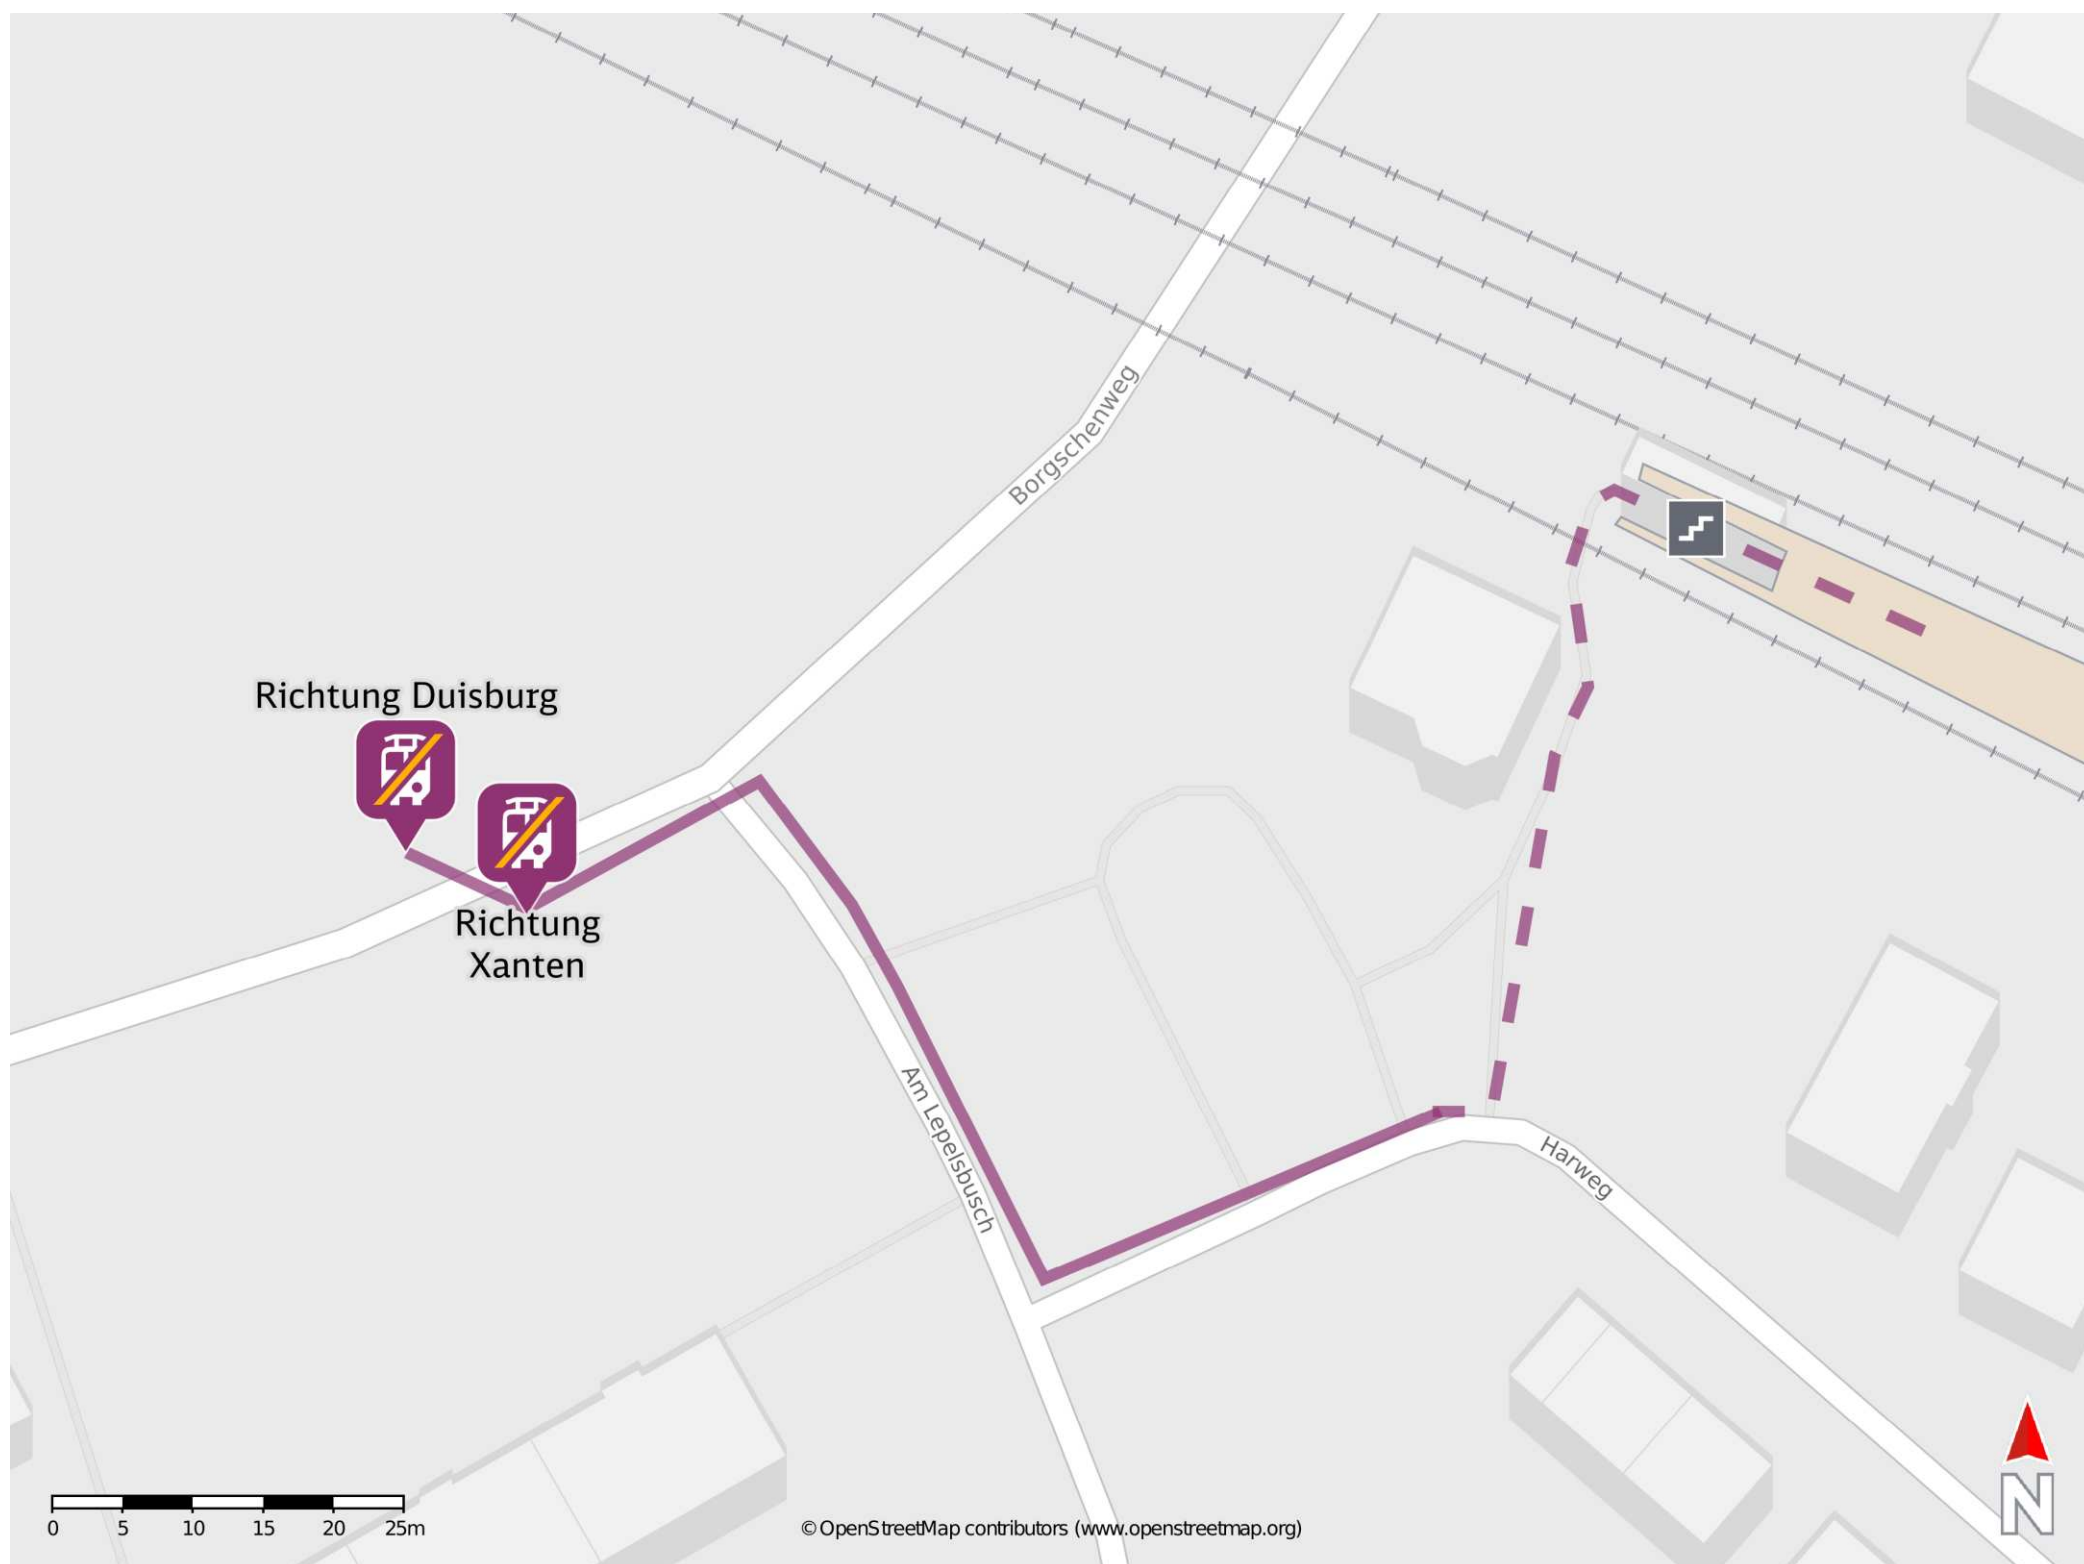

Umgebungsplan

Rumeln

Ersatzhaltestelle Richtung Duisburg

Ersatzhaltestelle Richtung Xanten

Wegbeschreibung Schienenersatzverkehr *

Verlassen sie den Bahnsteig und begeben Sie sich an den Harweg. Halten Sie sich rechts und folgen Sie der Straße ca. 30 m bis zur Straße Am Legelsbusch. Biegen Sie rechts ab in die Straße Am Legelsbusch. Von dort bis zur Kreuzung Am Legelsbusch/Bahnhofstraße. Auf der linken Seite ist die Ersatzhaltestelle in Richtung Xanten. Gegenüberliegend ist die Ersatzhaltestelle in Richtung Duisburg.

*Fahrradmitnahme im Schienenersatzverkehr nur begrenzt, teilweise gar nicht möglich. Bitte informieren Sie sich bei dem von Ihnen genutzten Eisenbahnverkehrsunternehmen. Im QR Code sind die Koordinaten der Ersatzhaltestelle hinterlegt.