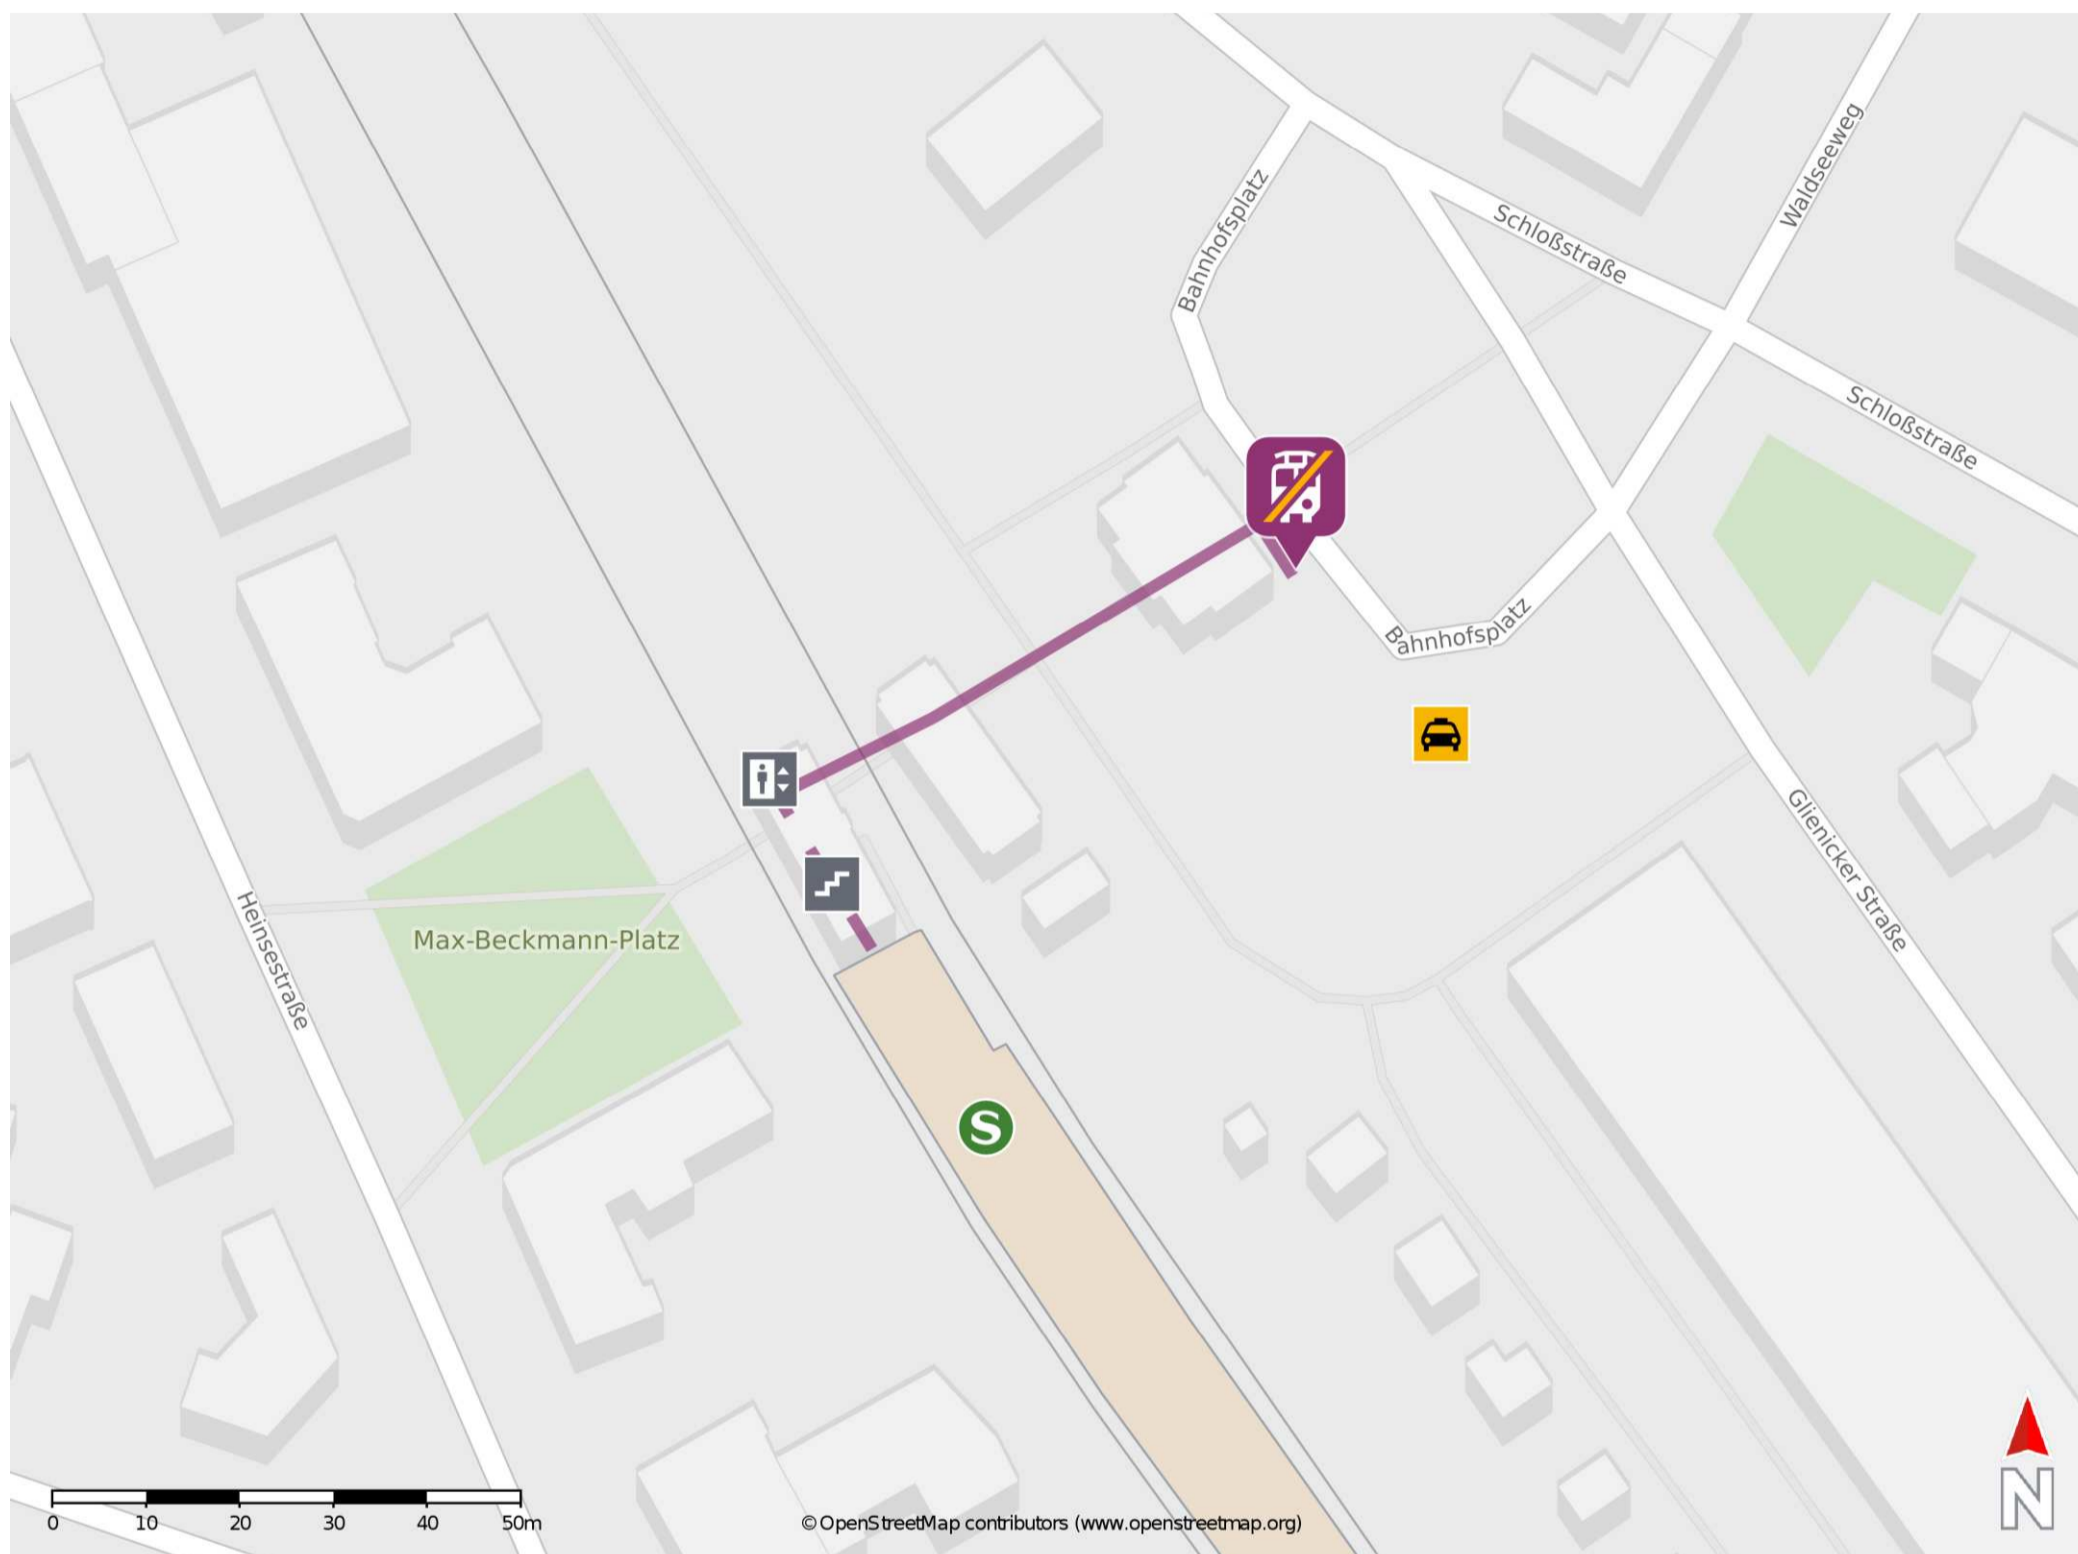

Berlin-Hermsdorf

Wegbeschreibung Schienenersatzverkehr *

Verlassen Sie den Bahnsteig über die Treppe bzw. den Aufzug Richtung Bahnhofplatz. In der Bahnhofshalle gehen Sie nach rechts Richtung Bahnhofplatz. Die Ersatzhaltestelle befindet sich vor dem Bahnhof direkt am Bahnhofplatz.

Bitte beachten Sie gegebenenfalls auch die zusätzlichen Informationen zu Baumaßnahmen am Bahnsteig.

* Fahrradmitnahme im Schienenersatzverkehr nur begrenzt möglich.
Im QR Code sind die Koordinaten der Ersatzhaltestelle hinterlegt.