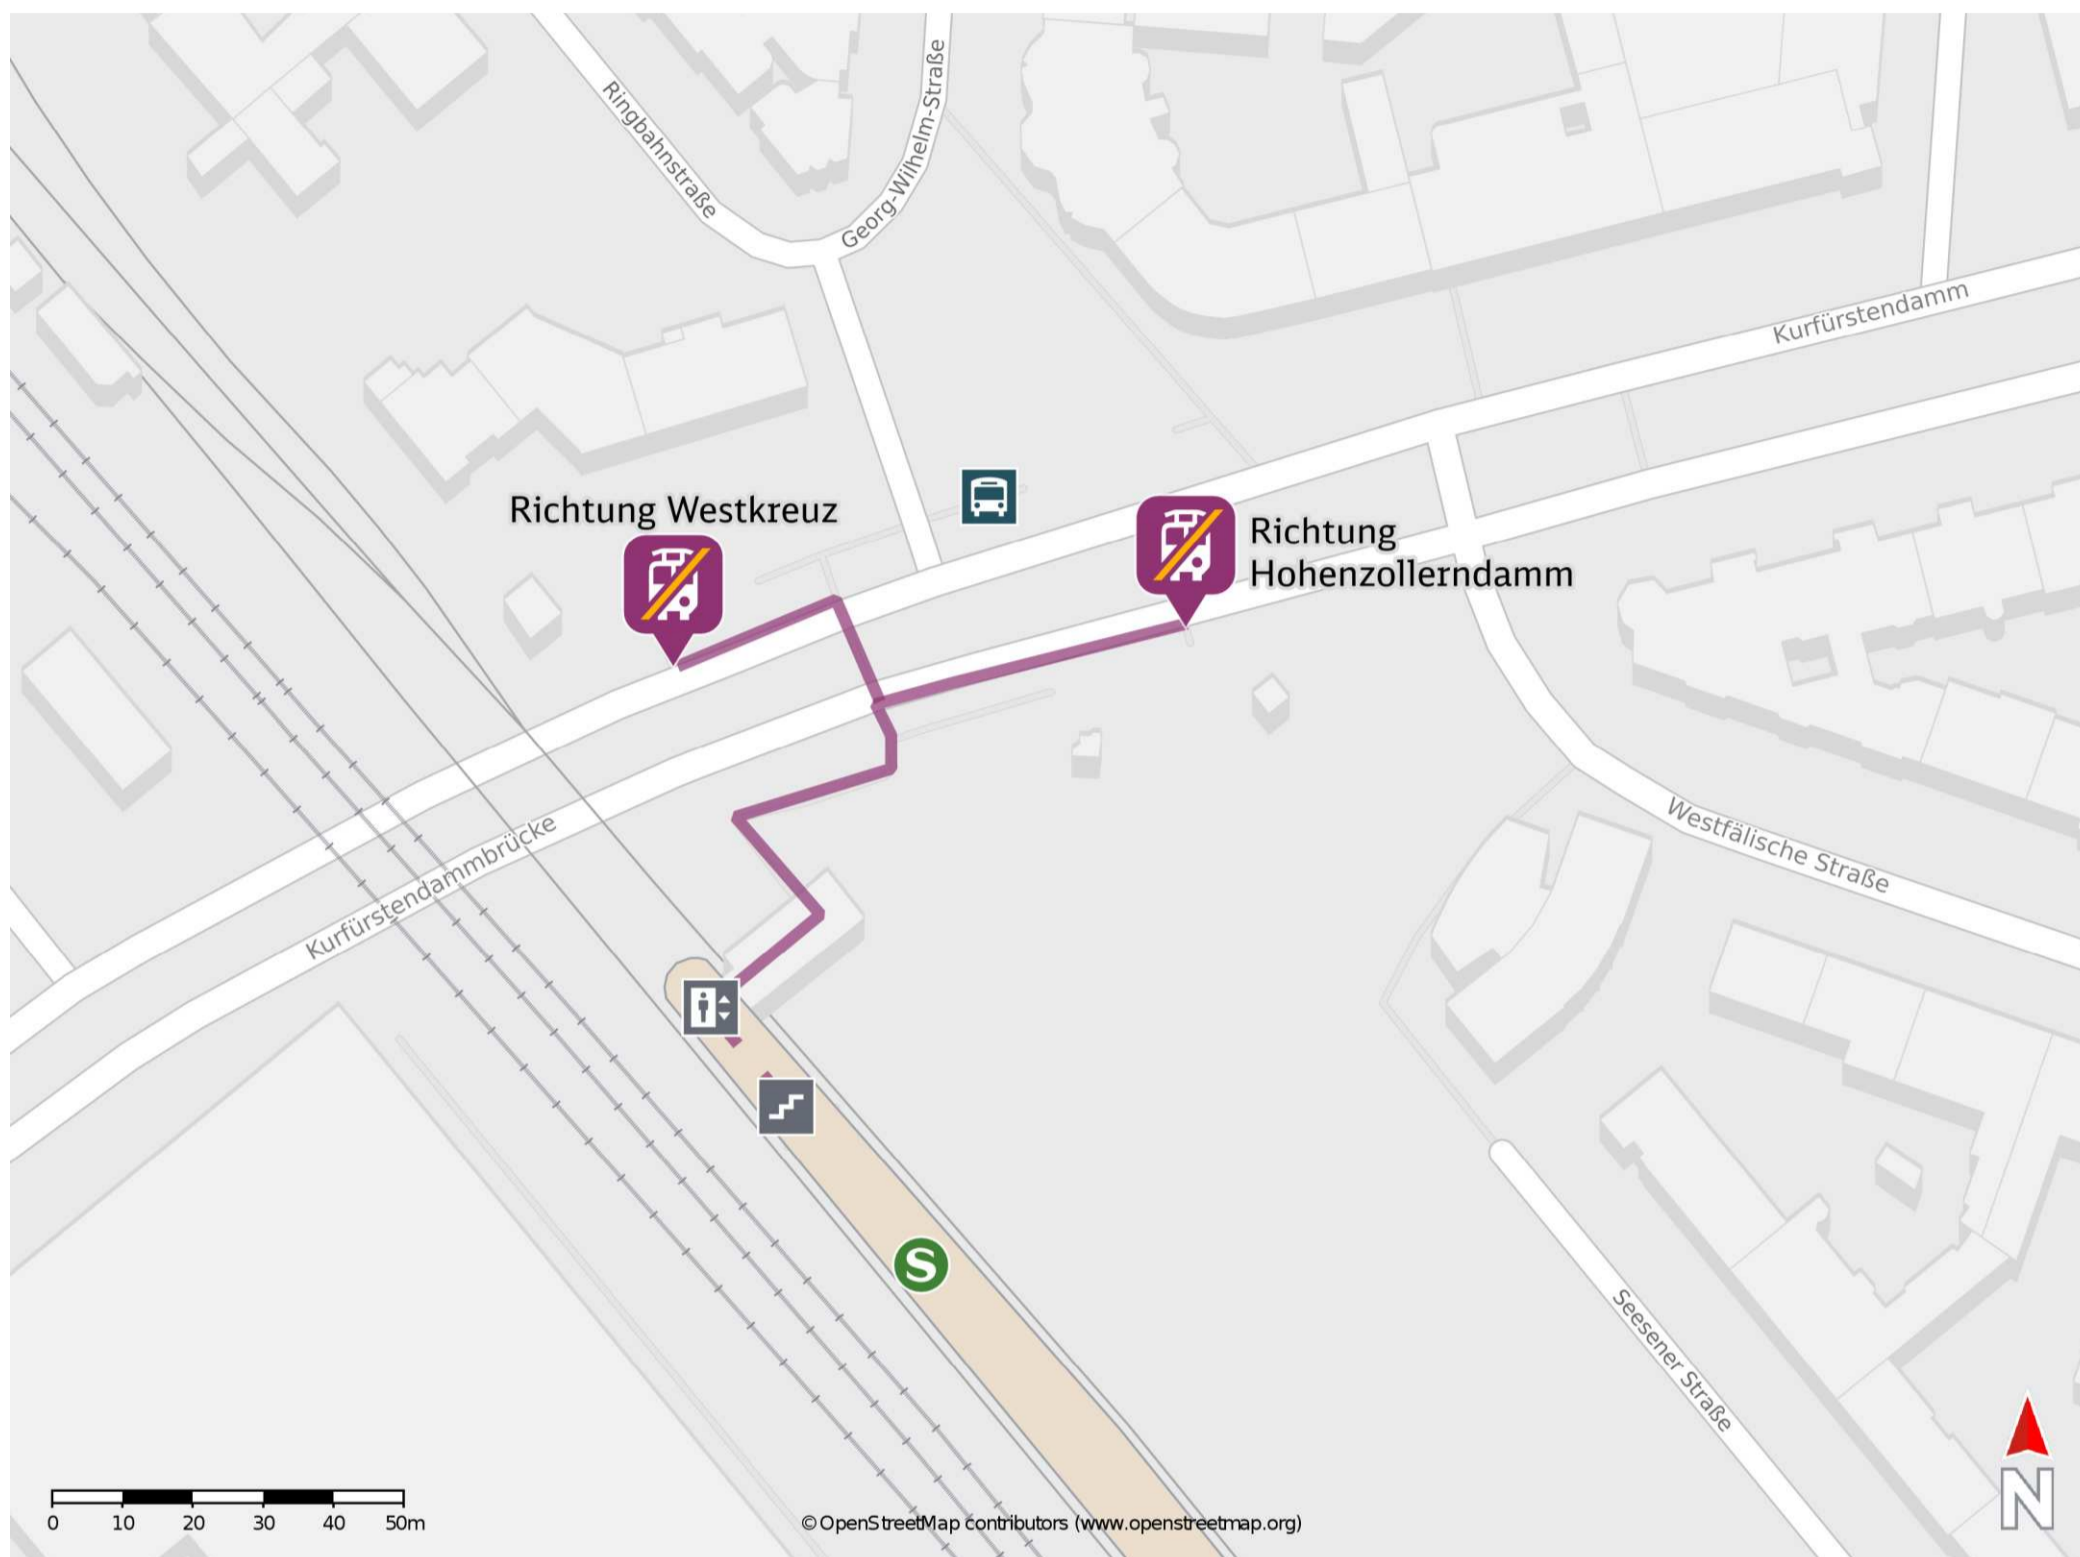

Berlin-Halensee

Wegbeschreibung Schienenersatzverkehr *

Verlassen Sie den Bahnsteig und begeben Sie sich an die Kurfürstendammbrücke. Biegen Sie nach rechts bzw. nach links ab und folgen Sie dem Straßenverlauf bis zur jeweiligen Ersatzhaltestelle auf Höhe der Bushaltestelle.

Bitte beachten Sie gegebenenfalls auch die zusätzlichen Informationen zu Baumaßnahmen am Bahnsteig.

Ersatzhaltestelle Richtung Westkreuz

Ersatzhaltestelle Richtung Hohenzollerndamm

* Fahrradmitnahme im Schienenersatzverkehr nur begrenzt möglich.
Im QR Code sind die Koordinaten der Ersatzhaltestelle hinterlegt.

— barrierefrei
— nicht barrierefrei