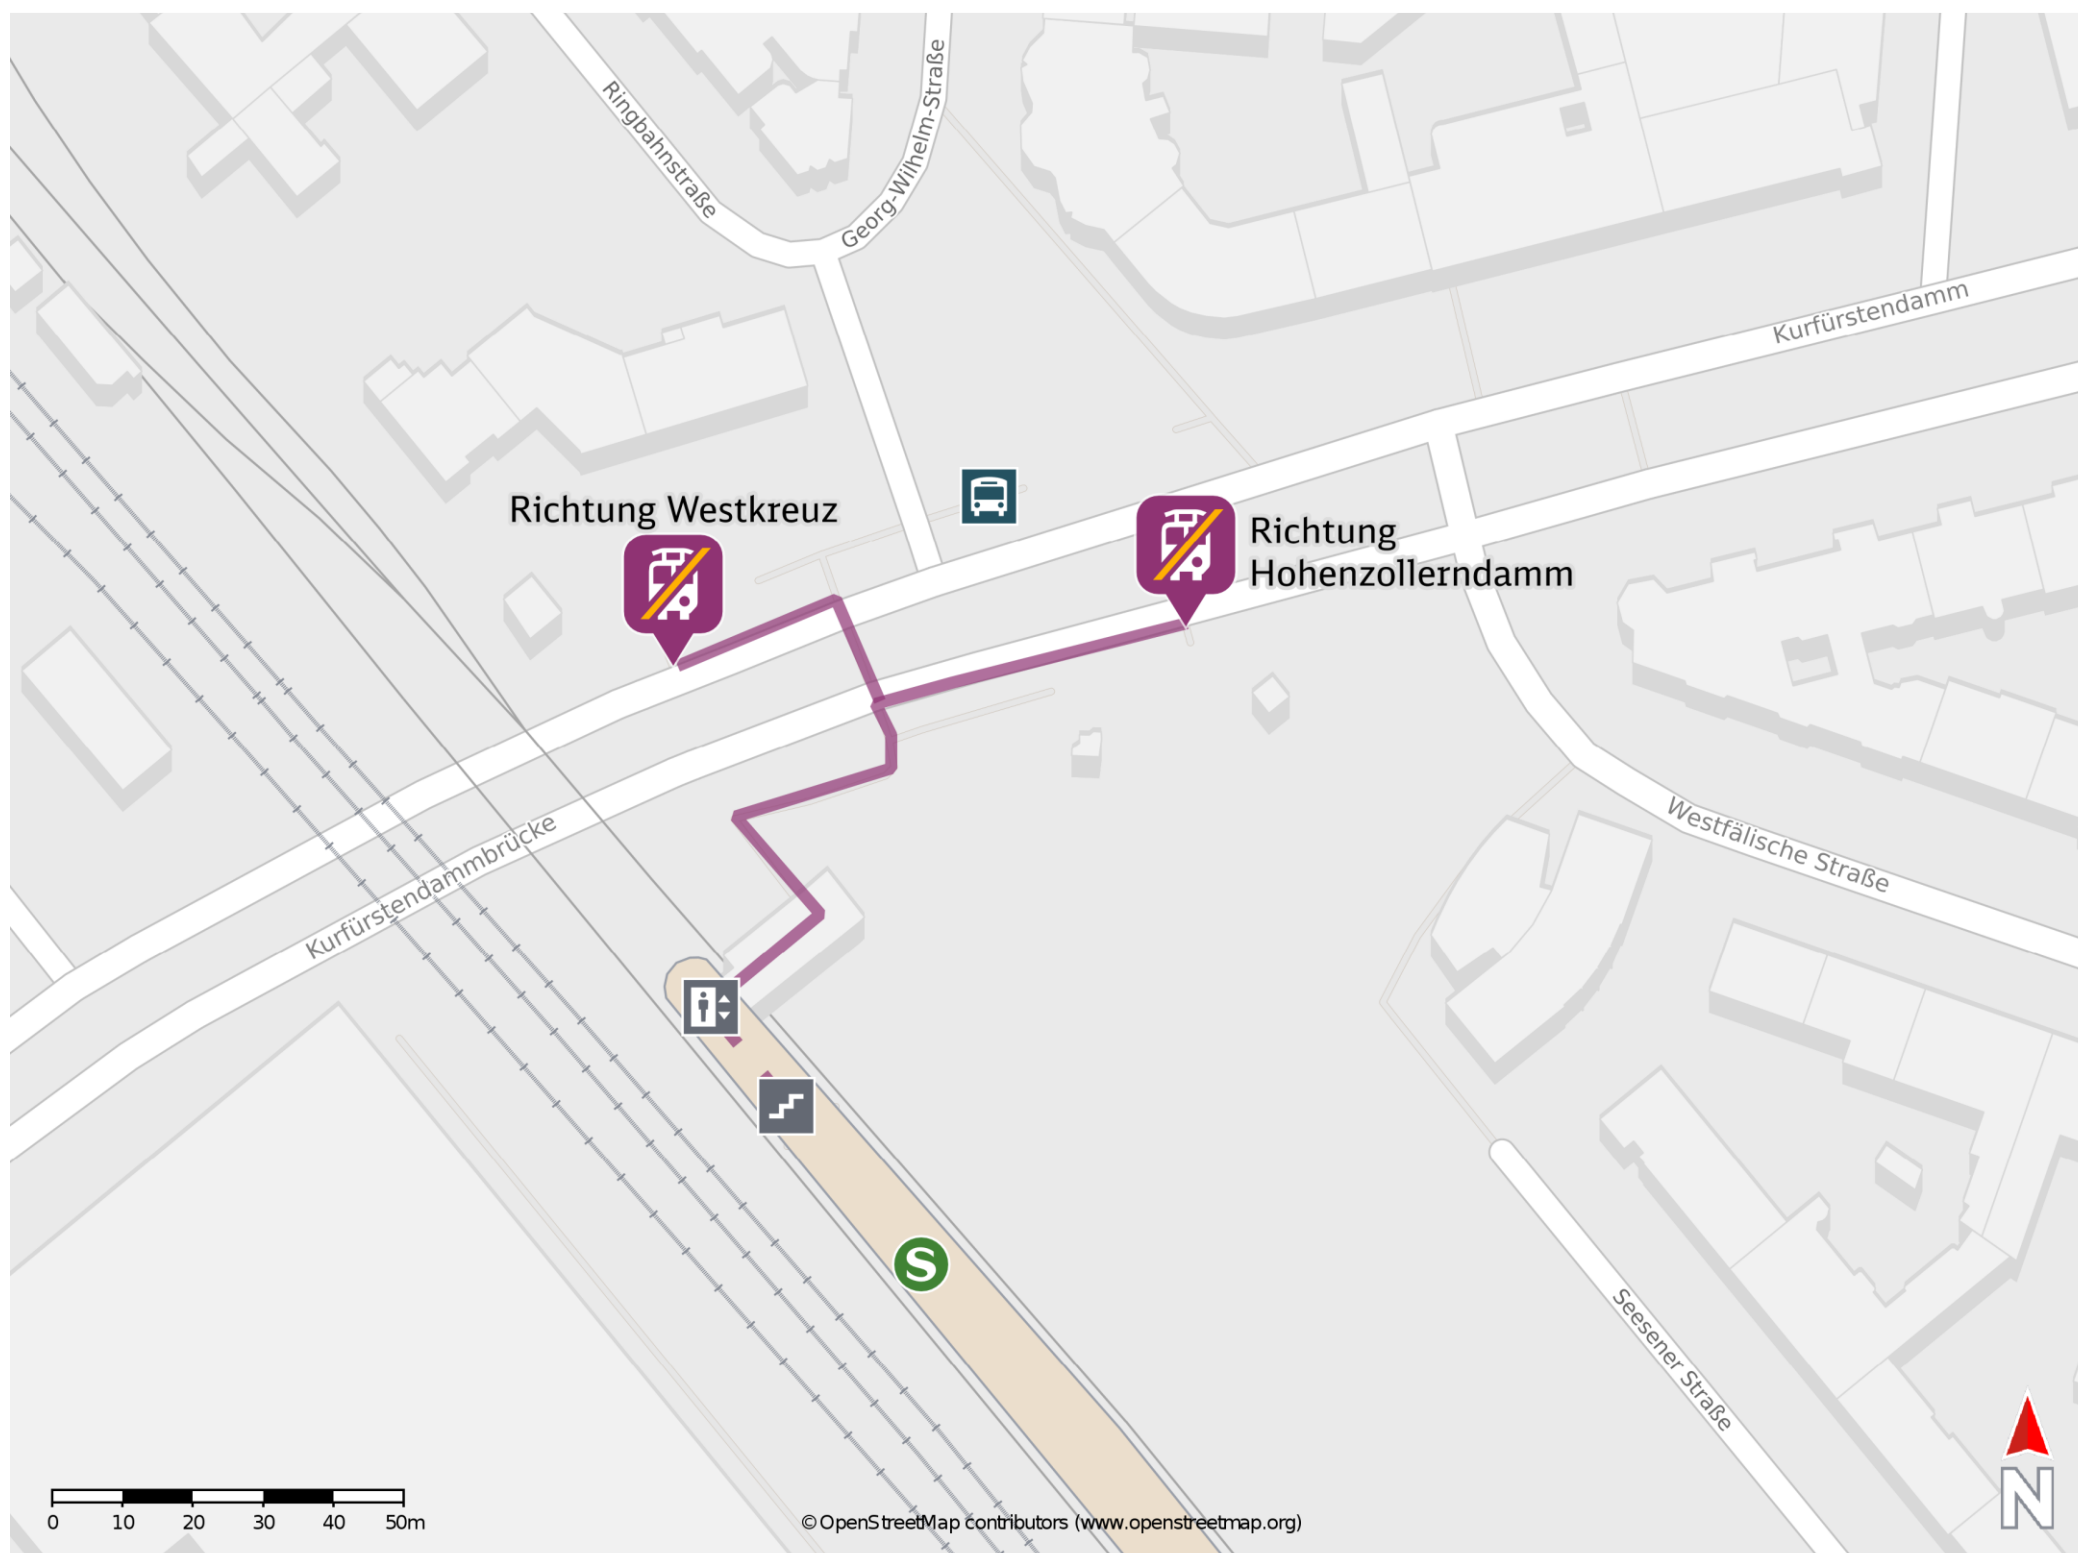

Berlin-Halensee

Wegbeschreibung Schienenersatzverkehr *

Verlassen Sie den Bahnsteig und begeben Sie sich an die Kurfürstendammbrücke. Biegen Sie nach rechts bzw. nach links ab und folgen Sie dem Straßenverlauf bis zur jeweiligen Ersatzhaltestelle auf Höhe der Bushaltestelle.

Bitte beachten Sie gegebenenfalls auch die zusätzlichen Informationen zu Baumaßnahmen am Bahnsteig.

Ersatzhaltestelle Richtung Westkreuz

Ersatzhaltestelle Richtung Hohenzollerndamm

* Fahrradmitnahme im Schienenersatzverkehr nur begrenzt möglich.
Im QR Code sind die Koordinaten der Ersatzhaltestelle hinterlegt.

barrierefrei
 nicht barrierefrei