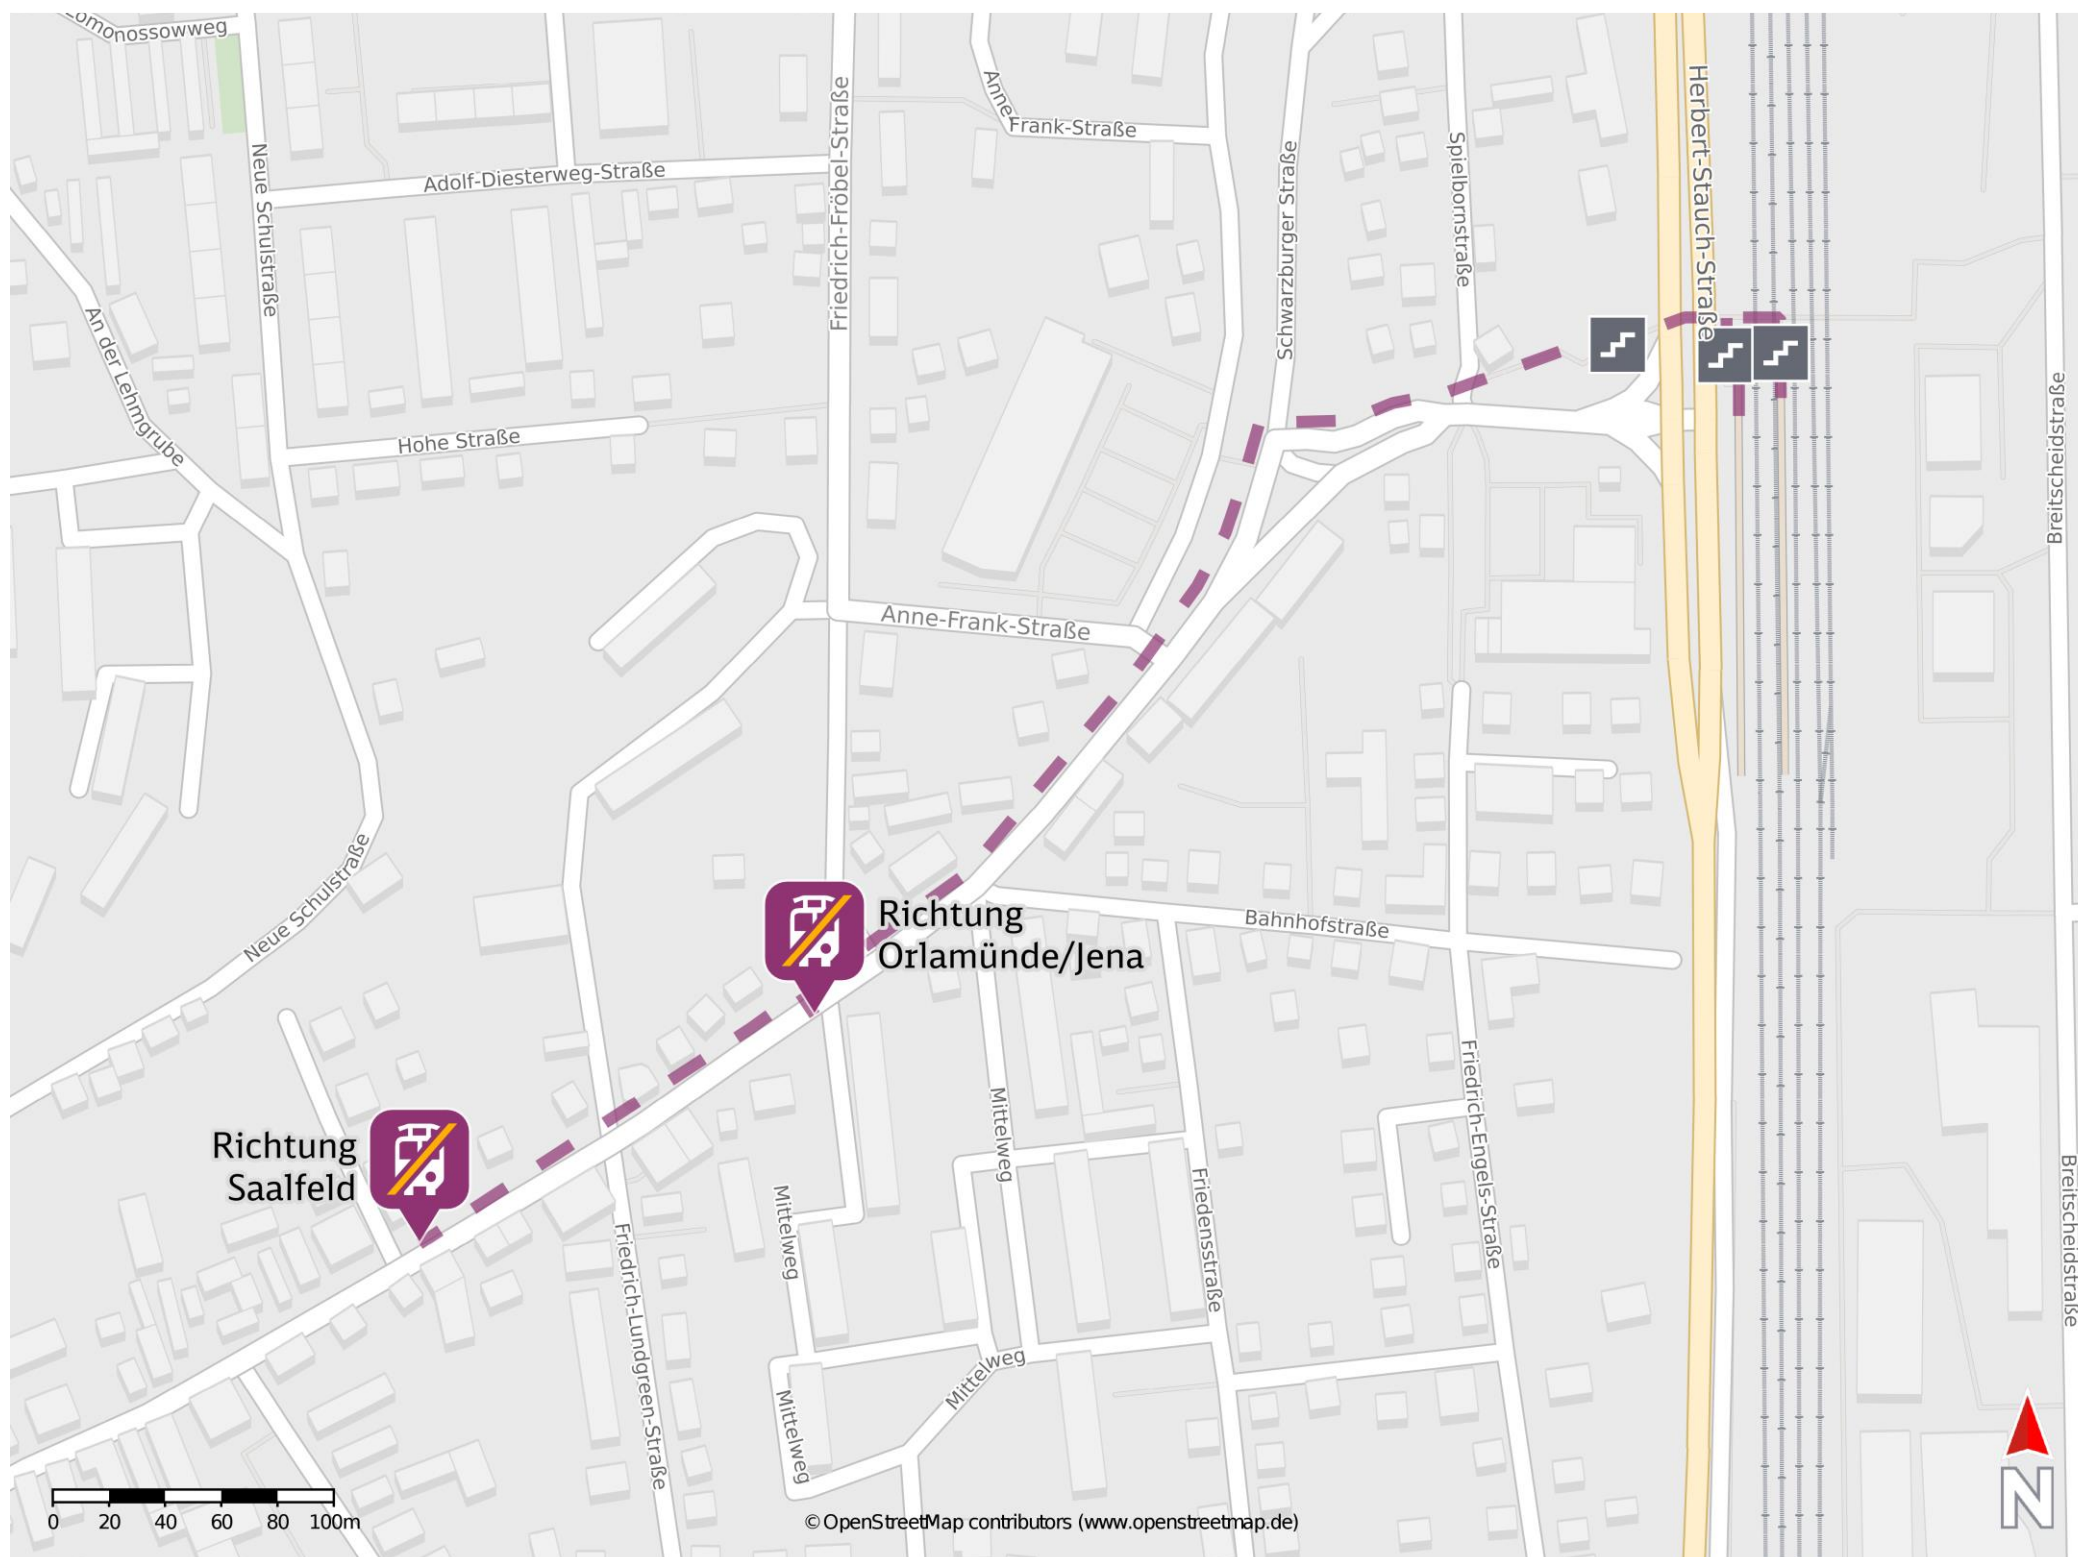

Rudolstadt-Schwarza

Wegbeschreibung Schienenersatzverkehr *

Verlassen Sie den Bahnsteig und begeben Sie sich an die Schwarzbürger Straße. Folgen Sie dem Straßenverlauf bis zur Kreuzung. Orientieren Sie sich an der Kreuzung nach links und folgen Sie dem Straßenverlauf der Schwarzbürger Straße bis zur jeweiligen Ersatzhaltestelle. Die Ersatzhaltestelle Richtung Orlamünde/ Jena befindet sich an der Bushaltestelle Traube. Die Ersatzhaltestelle Richtung Saalfeld befindet sich an der Bushaltestelle Volksbank.

Ersatzhaltestelle Richtung Orlamünde/Jena

Ersatzhaltestelle Richtung Saalfeld

* Fahrradmitnahme im Schienenersatzverkehr nur begrenzt möglich.
Im QR Code sind die Koordinaten der Ersatzhaltestelle hinterlegt.