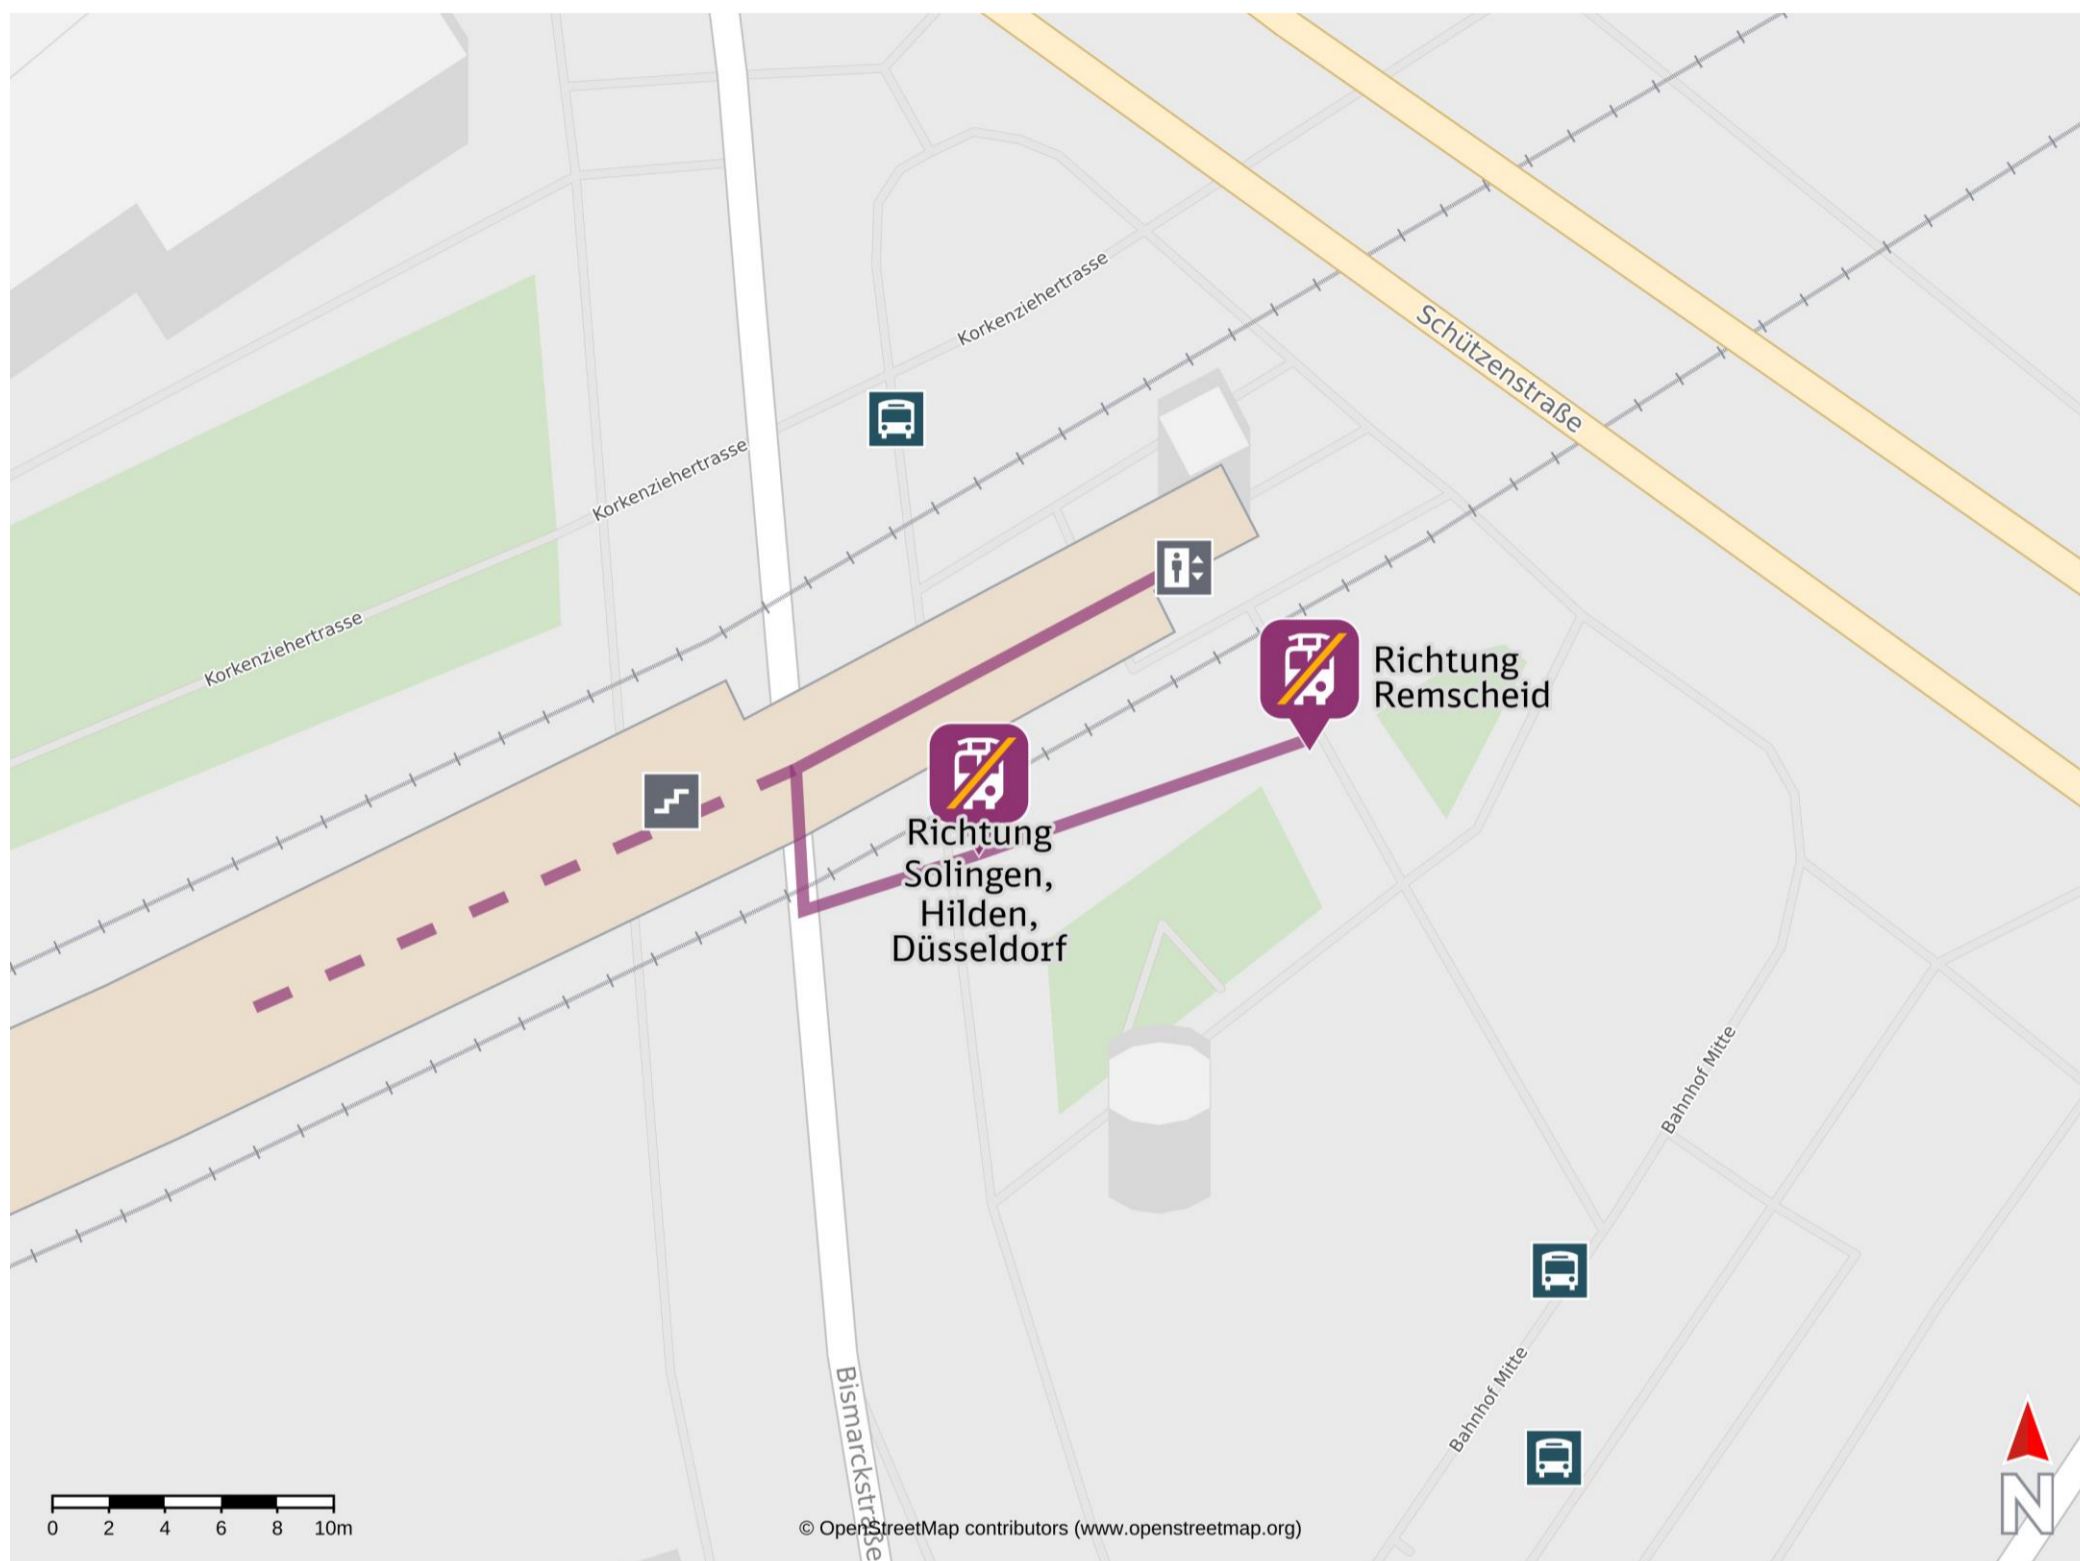

# Umgebungsplan

## Solingen-Mitte

Ersatzhaltestelle Richtung Solingen, Hilden, Düsseldorf

Ersatzhaltestelle Richtung Remscheid

### Wegbeschreibung Schienenersatzverkehr \*

Verlassen Sie den Bahnsteig über die Treppe oder den Aufzug und begeben Sie sich an die Bismarckstraße. Die Ersatzhaltestelle Richtung Solingen, Hilden und Düsseldorf befindet sich an Bussteig 2 in unmittelbarer Nähe.

Für die Ersatzhaltestelle Richtung Remscheid begeben Sie sich an die Schützenstraße. Die Haltestelle liegt dort an Bussteig 1 in unmittelbarer Nähe zur S-Bahn Station.

\*Fahrradmitnahme im Schienenersatzverkehr nur begrenzt, teilweise gar nicht möglich. Bitte informieren Sie sich bei dem von Ihnen genutzten Eisenbahnverkehrsunternehmen. Im QR Code sind die Koordinaten der Ersatzhaltestelle hinterlegt.