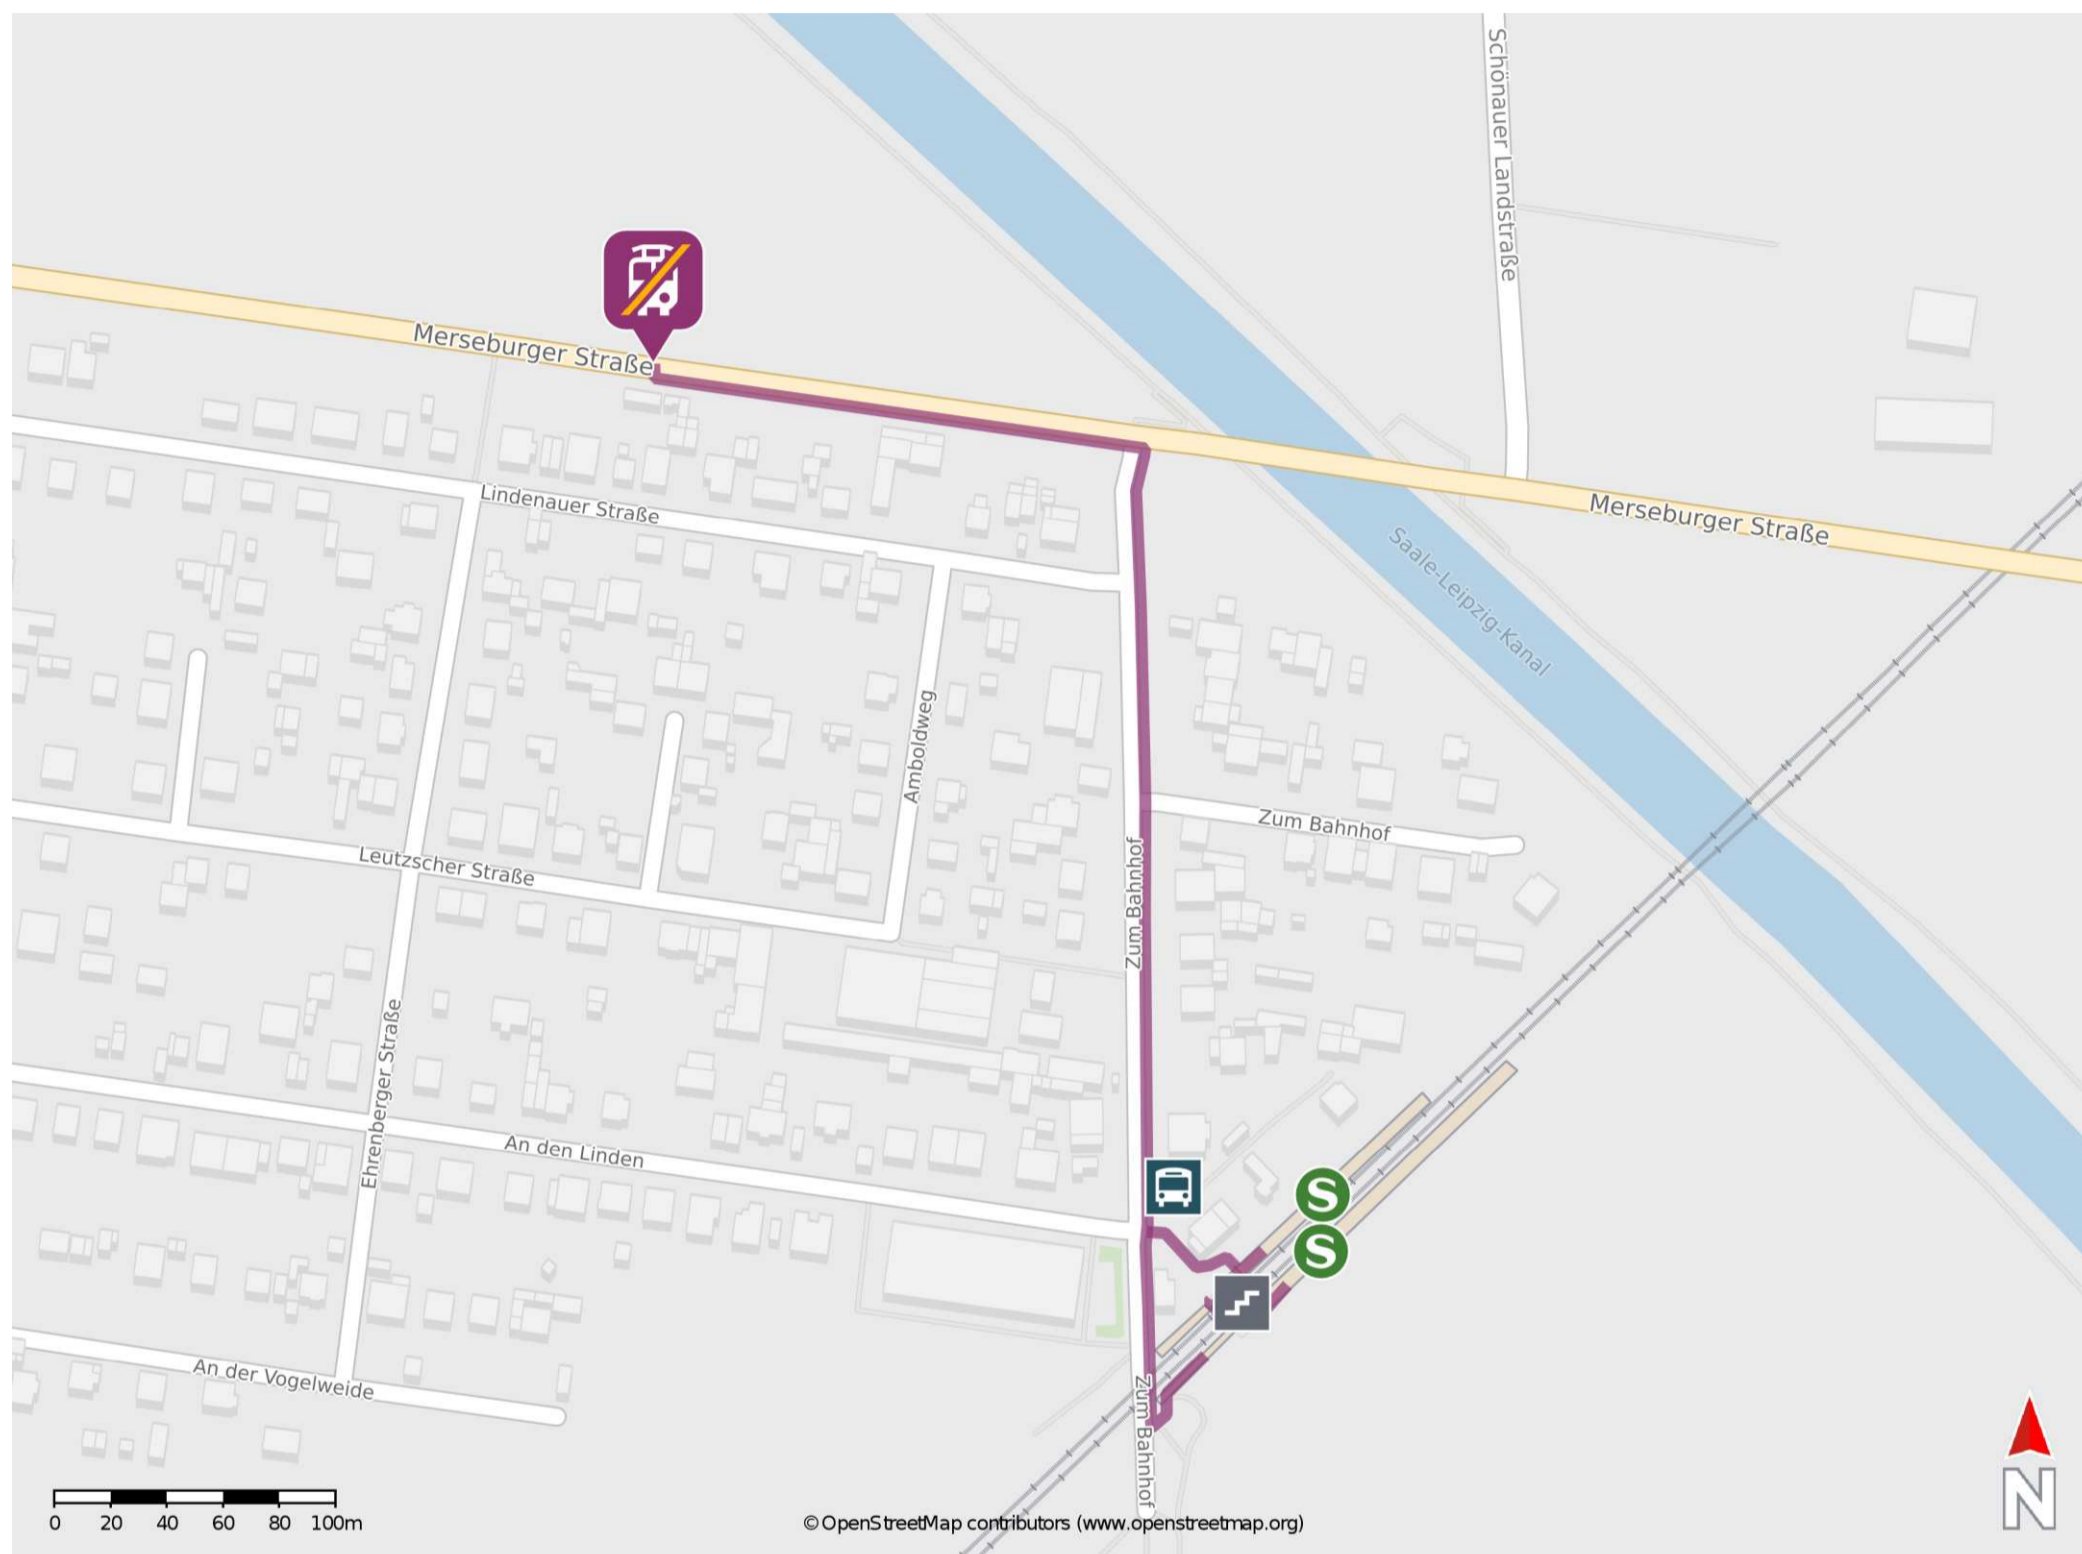

## Leipzig-Rückmarsdorf

### Wegbeschreibung Schienenersatzverkehr \*

Verlassen Sie den Bahnsteig und begeben Sie sich an die Straße Zum Bahnhof. Biegen Sie nach rechts ab und folgen Sie dem Straßenverlauf ca.300 m bis zur Merseburger Straße. Biegen Sie an der Merseburger Straße nach links ab und folgen Sie dem Straßenverlauf bis zur Ersatzhaltestelle. Die Ersatzhaltestelle befindet sich an der Bushaltestelle Rückmarsdorf, Zum Bahnhof.

\* Fahrradmitnahme im Schienenersatzverkehr nur begrenzt möglich.  
Im QR Code sind die Koordinaten der Ersatzhaltestelle hinterlegt.

— barrierefrei  
— nicht barrierefrei