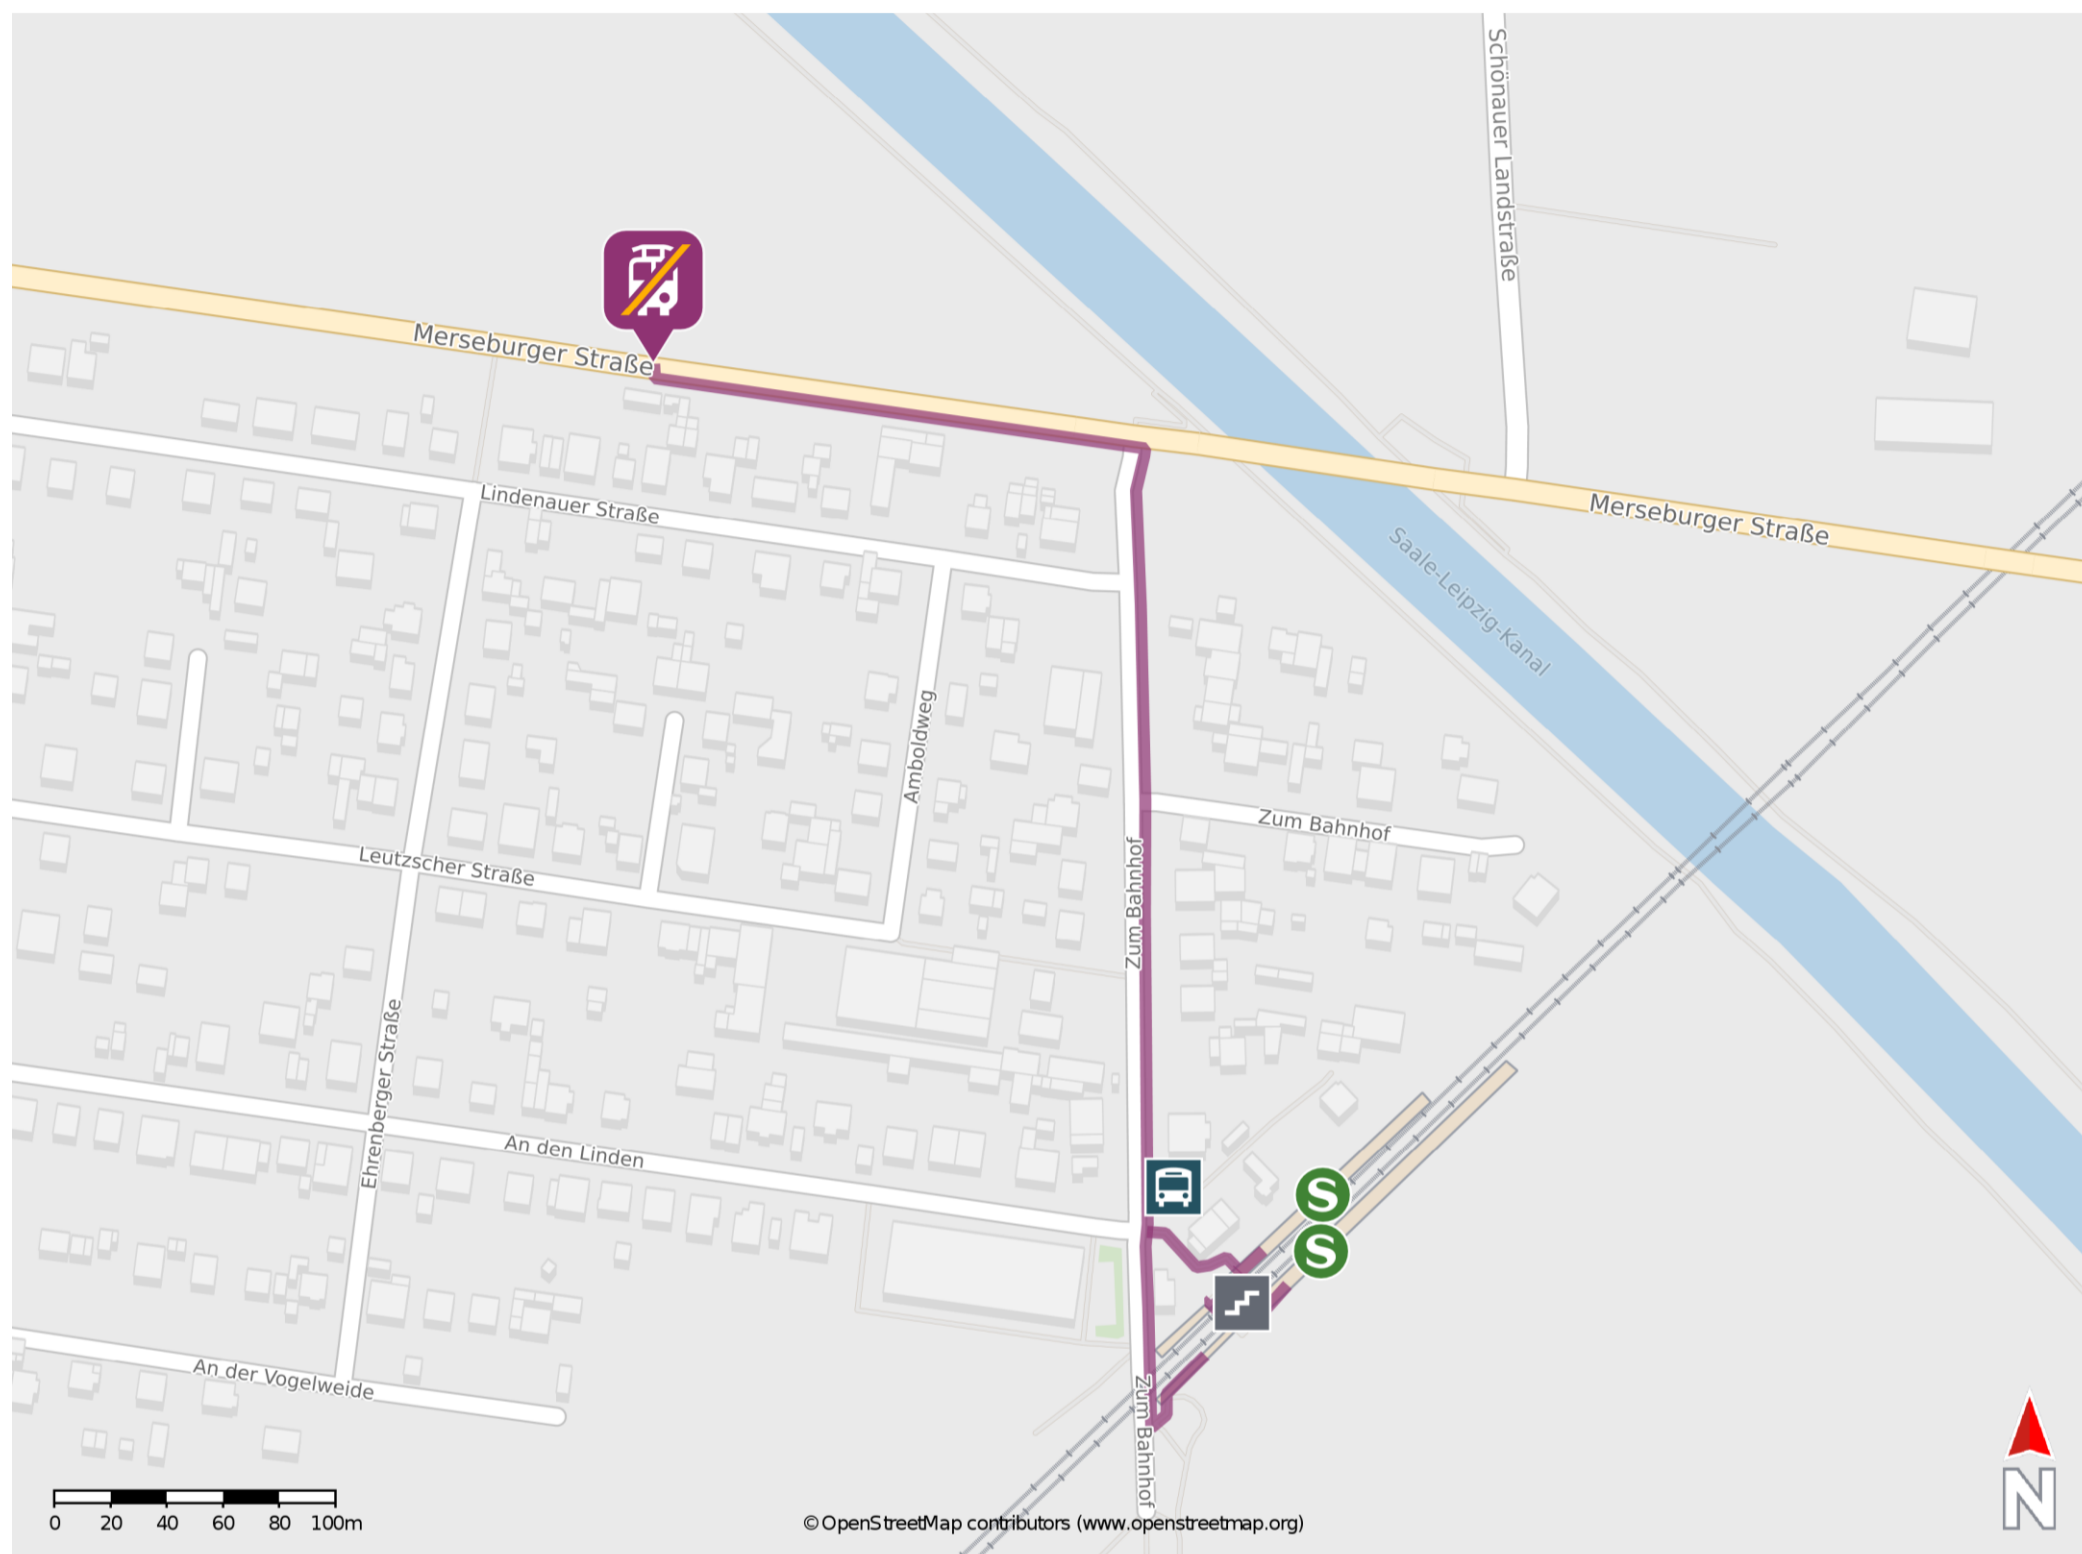

Leipzig-Rückmarsdorf

Wegbeschreibung Schienenersatzverkehr *

Verlassen Sie den Bahnsteig und begeben Sie sich an die Straße Zum Bahnhof. Biegen Sie nach rechts ab und folgen Sie dem Straßenverlauf ca.300 m bis zur Merseburger Straße. Biegen Sie an der Merseburger Straße nach links ab und folgen Sie dem Straßenverlauf bis zur Ersatzhaltestelle. Die Ersatzhaltestelle befindet sich an der Bushaltestelle Rückmarsdorf, Zum Bahnhof.

* Fahrradmitnahme im Schienenersatzverkehr nur begrenzt möglich.
Im QR Code sind die Koordinaten der Ersatzhaltestelle hinterlegt.

— barrierefrei
— nicht barrierefrei