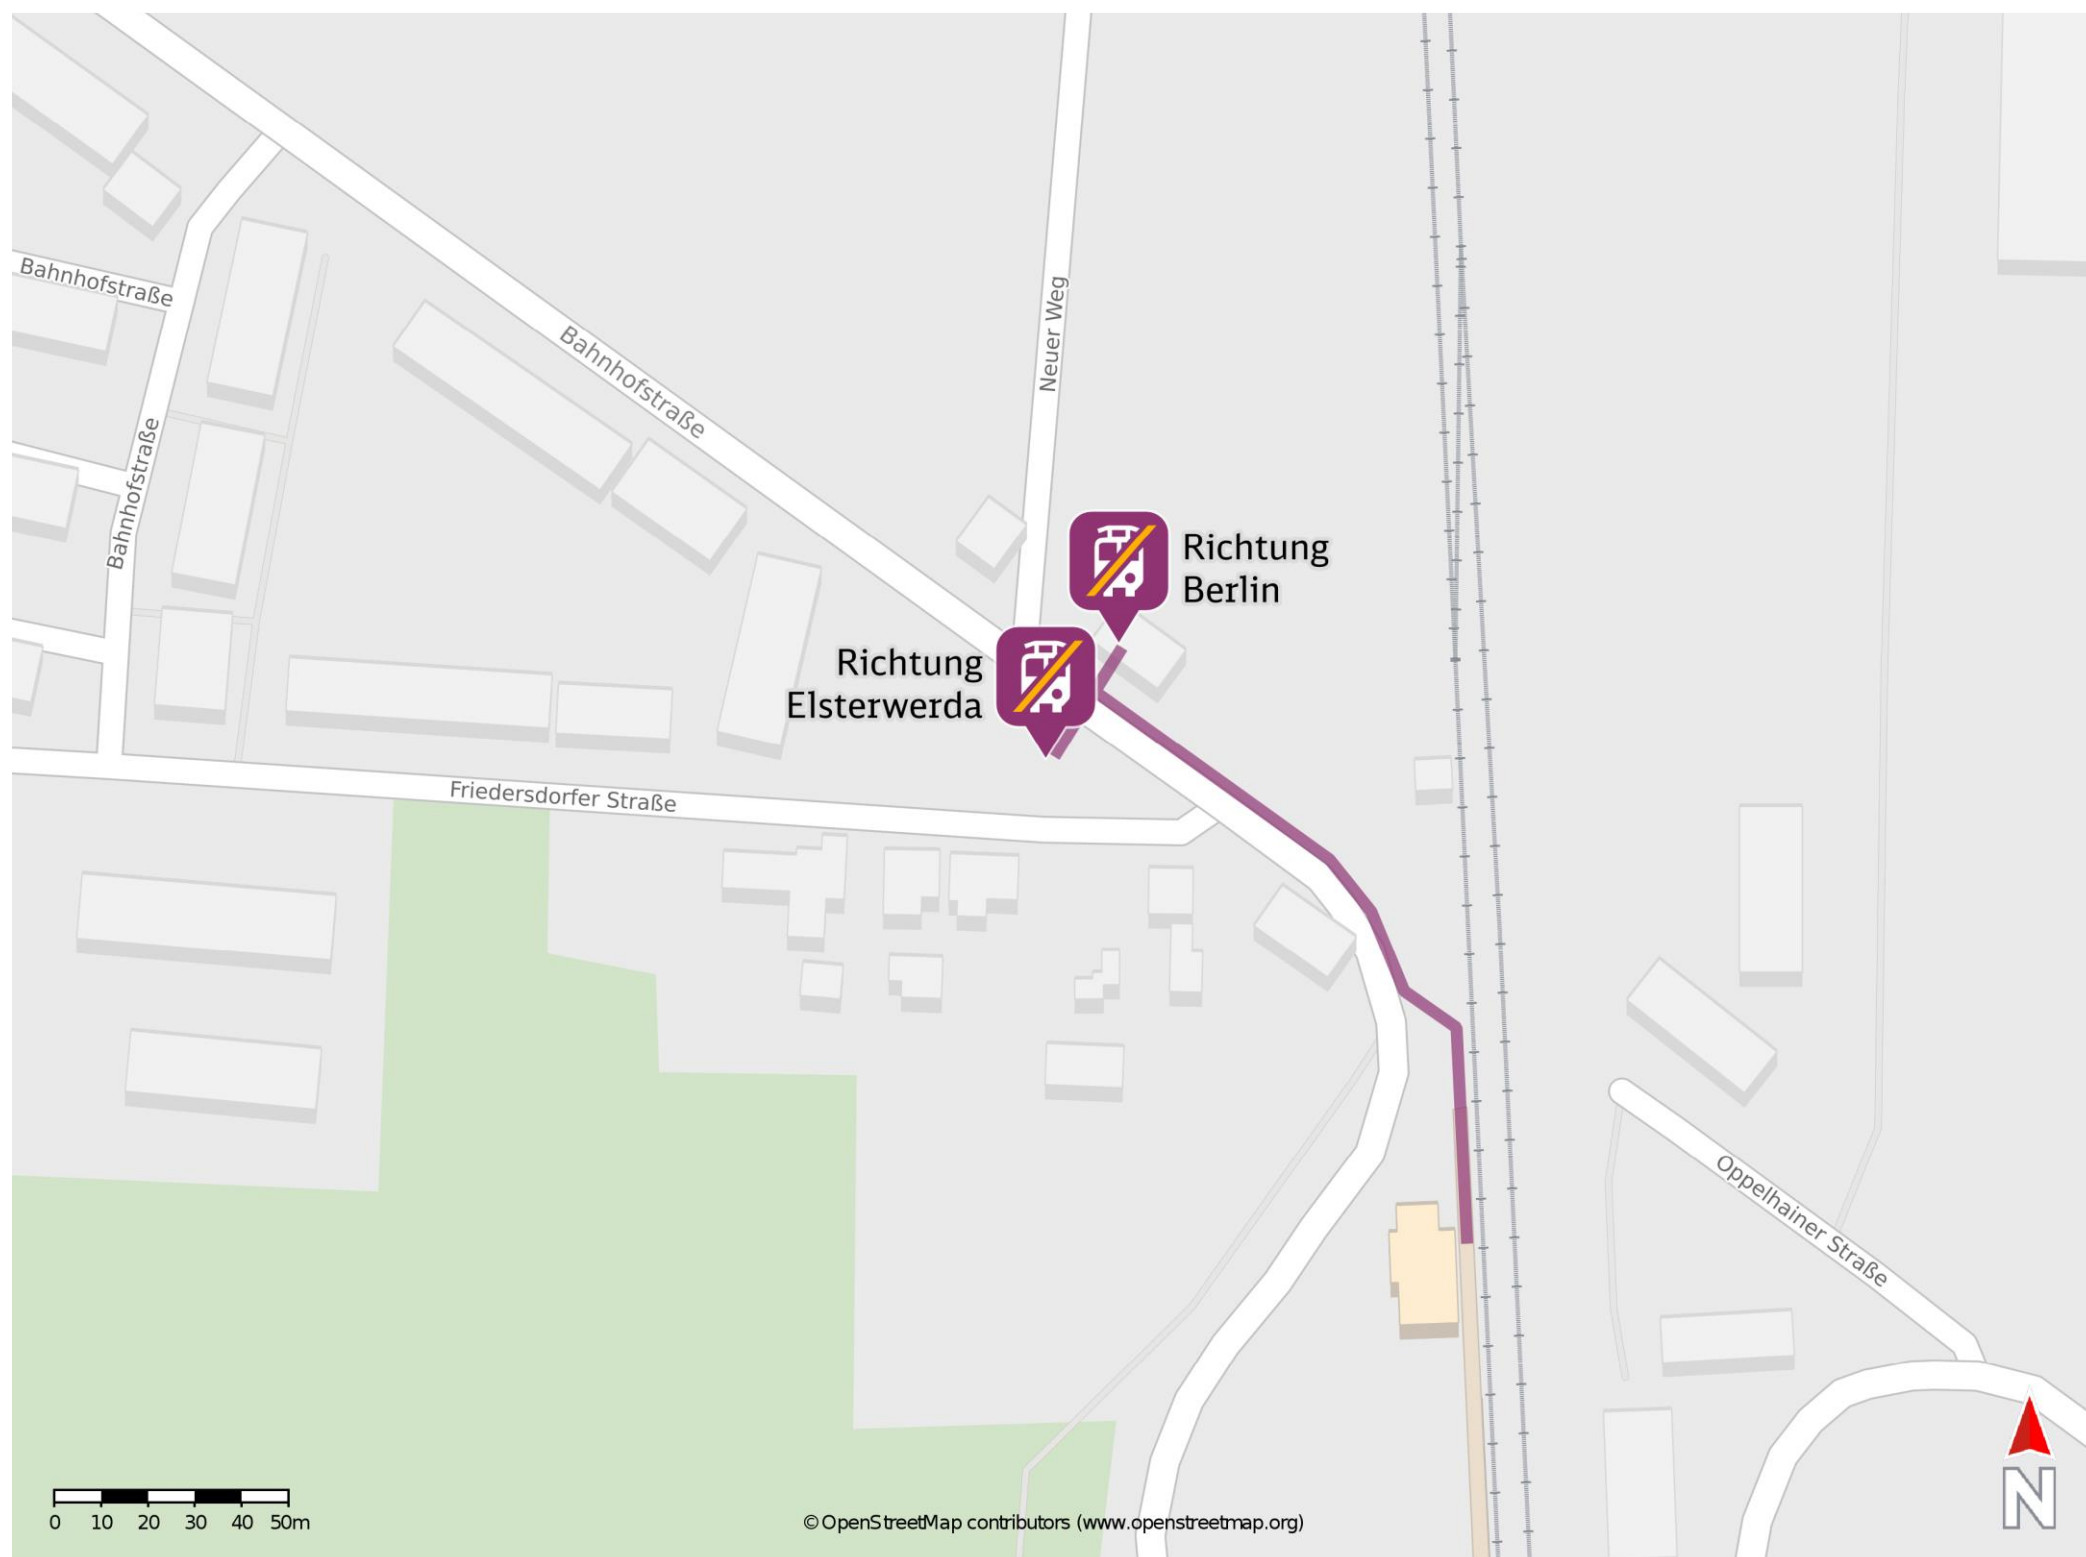

Rückersdorf

Wegbeschreibung Schienenersatzverkehr *

Verlassen Sie den Bahnsteig und begeben Sie sich an die Bahnhofstraße. Halten Sie sich rechts und folgen Sie der Straße wenige Meter bis zu den Ersatzhaltestellen in Richtung Berlin und Elsterwerda an den Haltestellen Rückersdorf, Bahnhof.

Ersatzhaltestelle Richtung Berlin

Ersatzhaltestelle Richtung Elsterwerda

* Fahrradmitnahme im Schienenersatzverkehr nur begrenzt möglich. Im QR Code sind die Koordinaten der Ersatzhaltestelle hinterlegt.