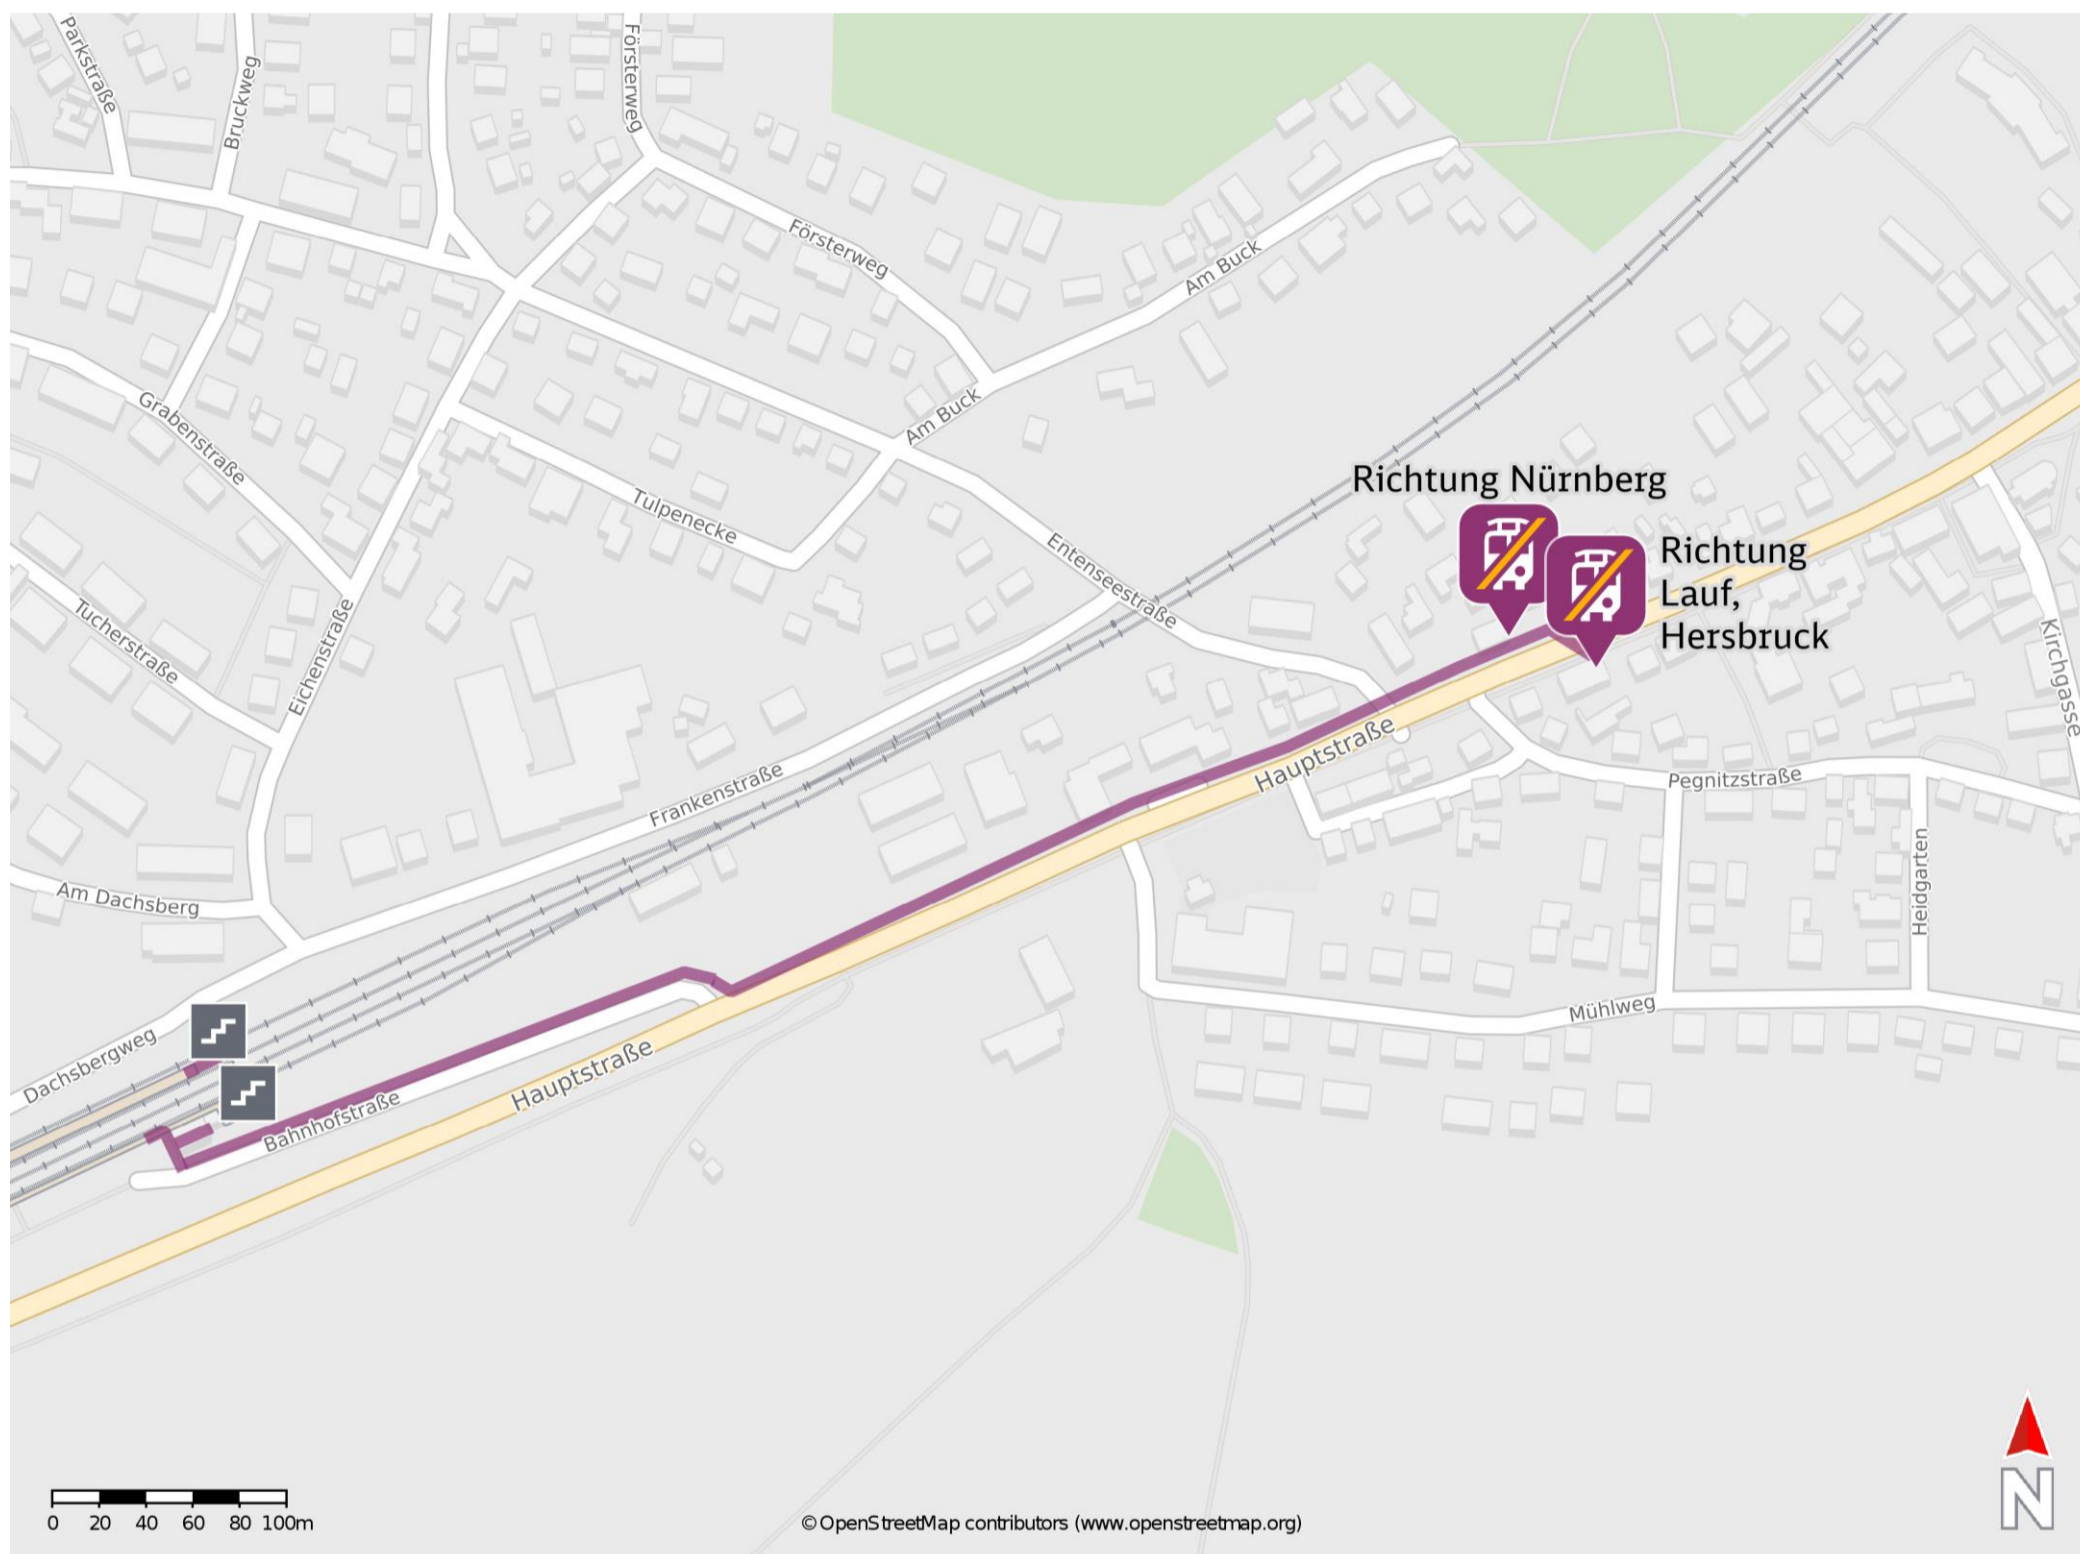

Rückersdorf (Mittelfr)

Wegbeschreibung Schienenersatzverkehr *

Verlassen sie den Bahnsteig und begeben Sie sich an die Bahnhofstraße. Orientieren Sie sich links und folgen Sie dem Straßenverlauf bis zur Kreuzung Bahnhofstraße/ Hauptstraße. Biegen Sie nach links ab und folgen Sie dem Straßenverlauf bis zu den Ersatzhaltestellen. Die Ersatzhaltestelle befinden sich an den Bushaltestellen Rückersdorf West.

Ersatzhaltestelle Richtung Lauf, Hersbruck

Ersatzhaltestelle Richtung Nürnberg

* Fahrradmitnahme im Schienenersatzverkehr nur begrenzt möglich.
Im QR Code sind die Koordinaten der Ersatzhaltestelle hinterlegt.

— barrierefrei
— nicht barrierefrei