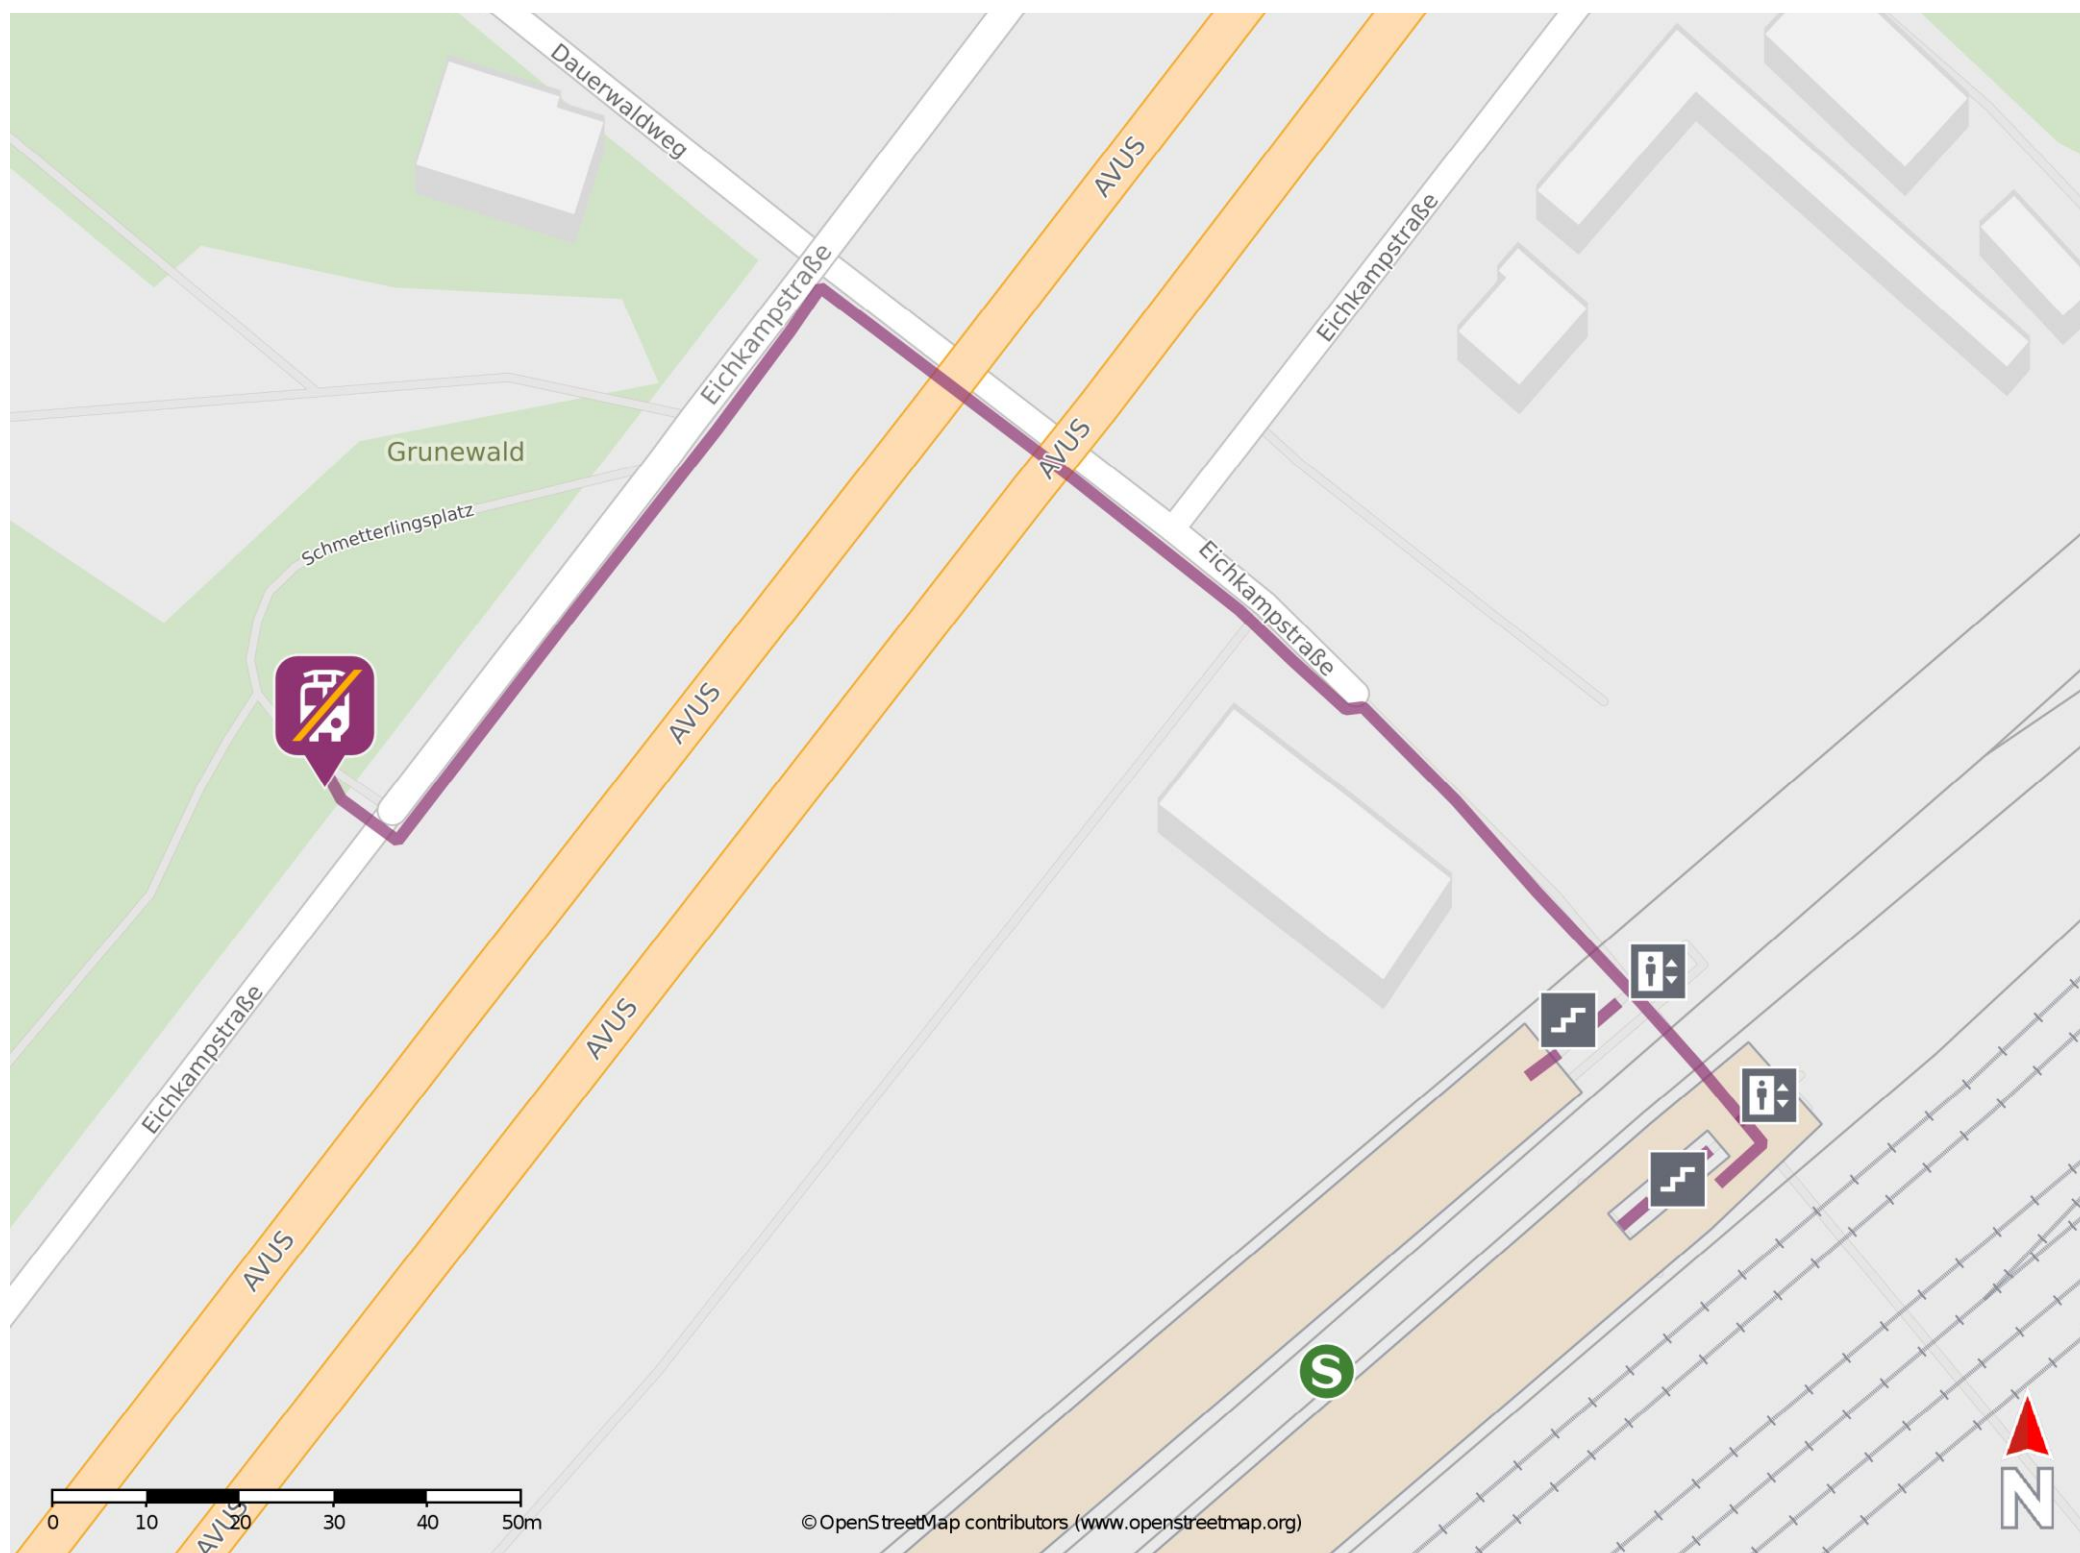

Berlin-Grunewald

Wegbeschreibung Schienenersatzverkehr *

Verlassen Sie den Bahnsteig und begeben Sie sich an die Eichkampstraße. Folgen Sie der Straße bis zur Kreuzung Eichkampstraße/ Dauerwaldweg und biegen Sie nach links ab. Folgen Sie dem Straßenverlauf bis zur Ersatzhaltestelle. Die Ersatzhaltestelle befindet sich an der Bushaltestelle S Grunewald.

Bitte beachten Sie gegebenenfalls auch die zusätzlichen Informationen zu Baumaßnahmen am Bahnsteig.

* Fahrradmitnahme im Schienenersatzverkehr nur begrenzt möglich.
Im QR Code sind die Koordinaten der Ersatzhaltestelle hinterlegt.

— barrierefrei
- nicht barrierefrei