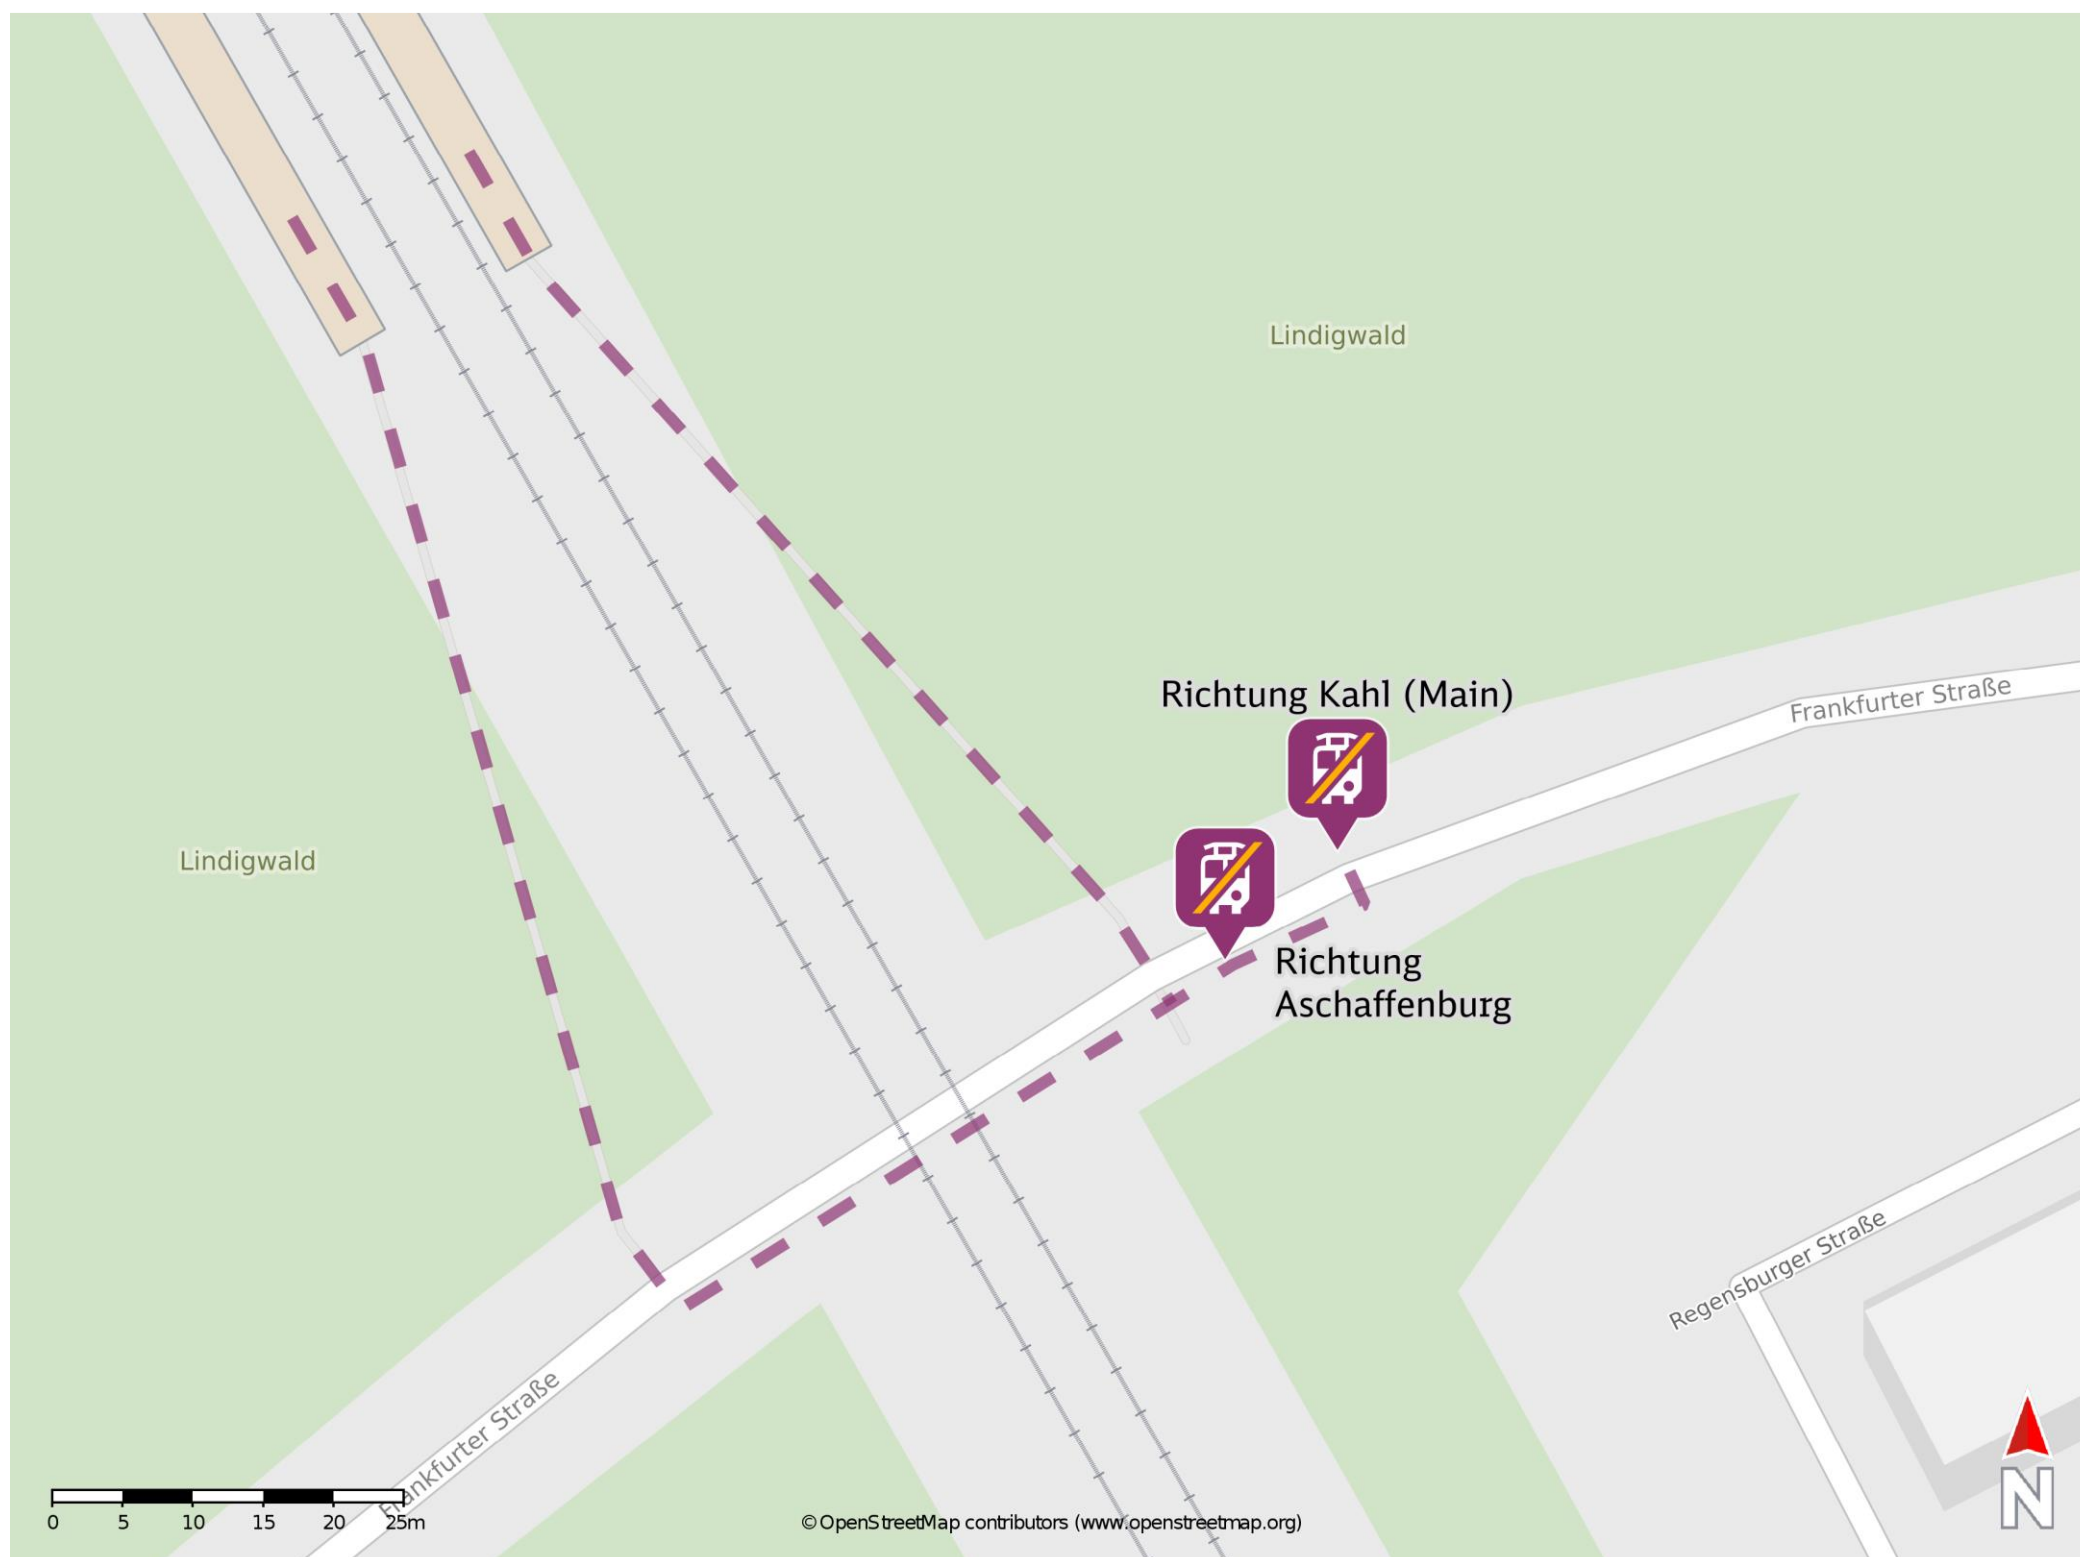

Rückersbacher Schlucht

Wegbeschreibung Schienenersatzverkehr *

Verlassen Sie den Bahnsteig und begeben Sie sich an die Frankfurter Straße. Biegen Sie nach links ab und folgen Sie der Straße bis zur jeweiligen Ersatzhaltestelle.

Ersatzhaltestelle Richtung Kahl (Main)

Ersatzhaltestelle Richtung Aschaffenburg

* Fahrradmitnahme im Schienenersatzverkehr nur begrenzt möglich.
Im QR Code sind die Koordinaten der Ersatzhaltestelle hinterlegt.

— barrierefrei
- nicht barrierefrei